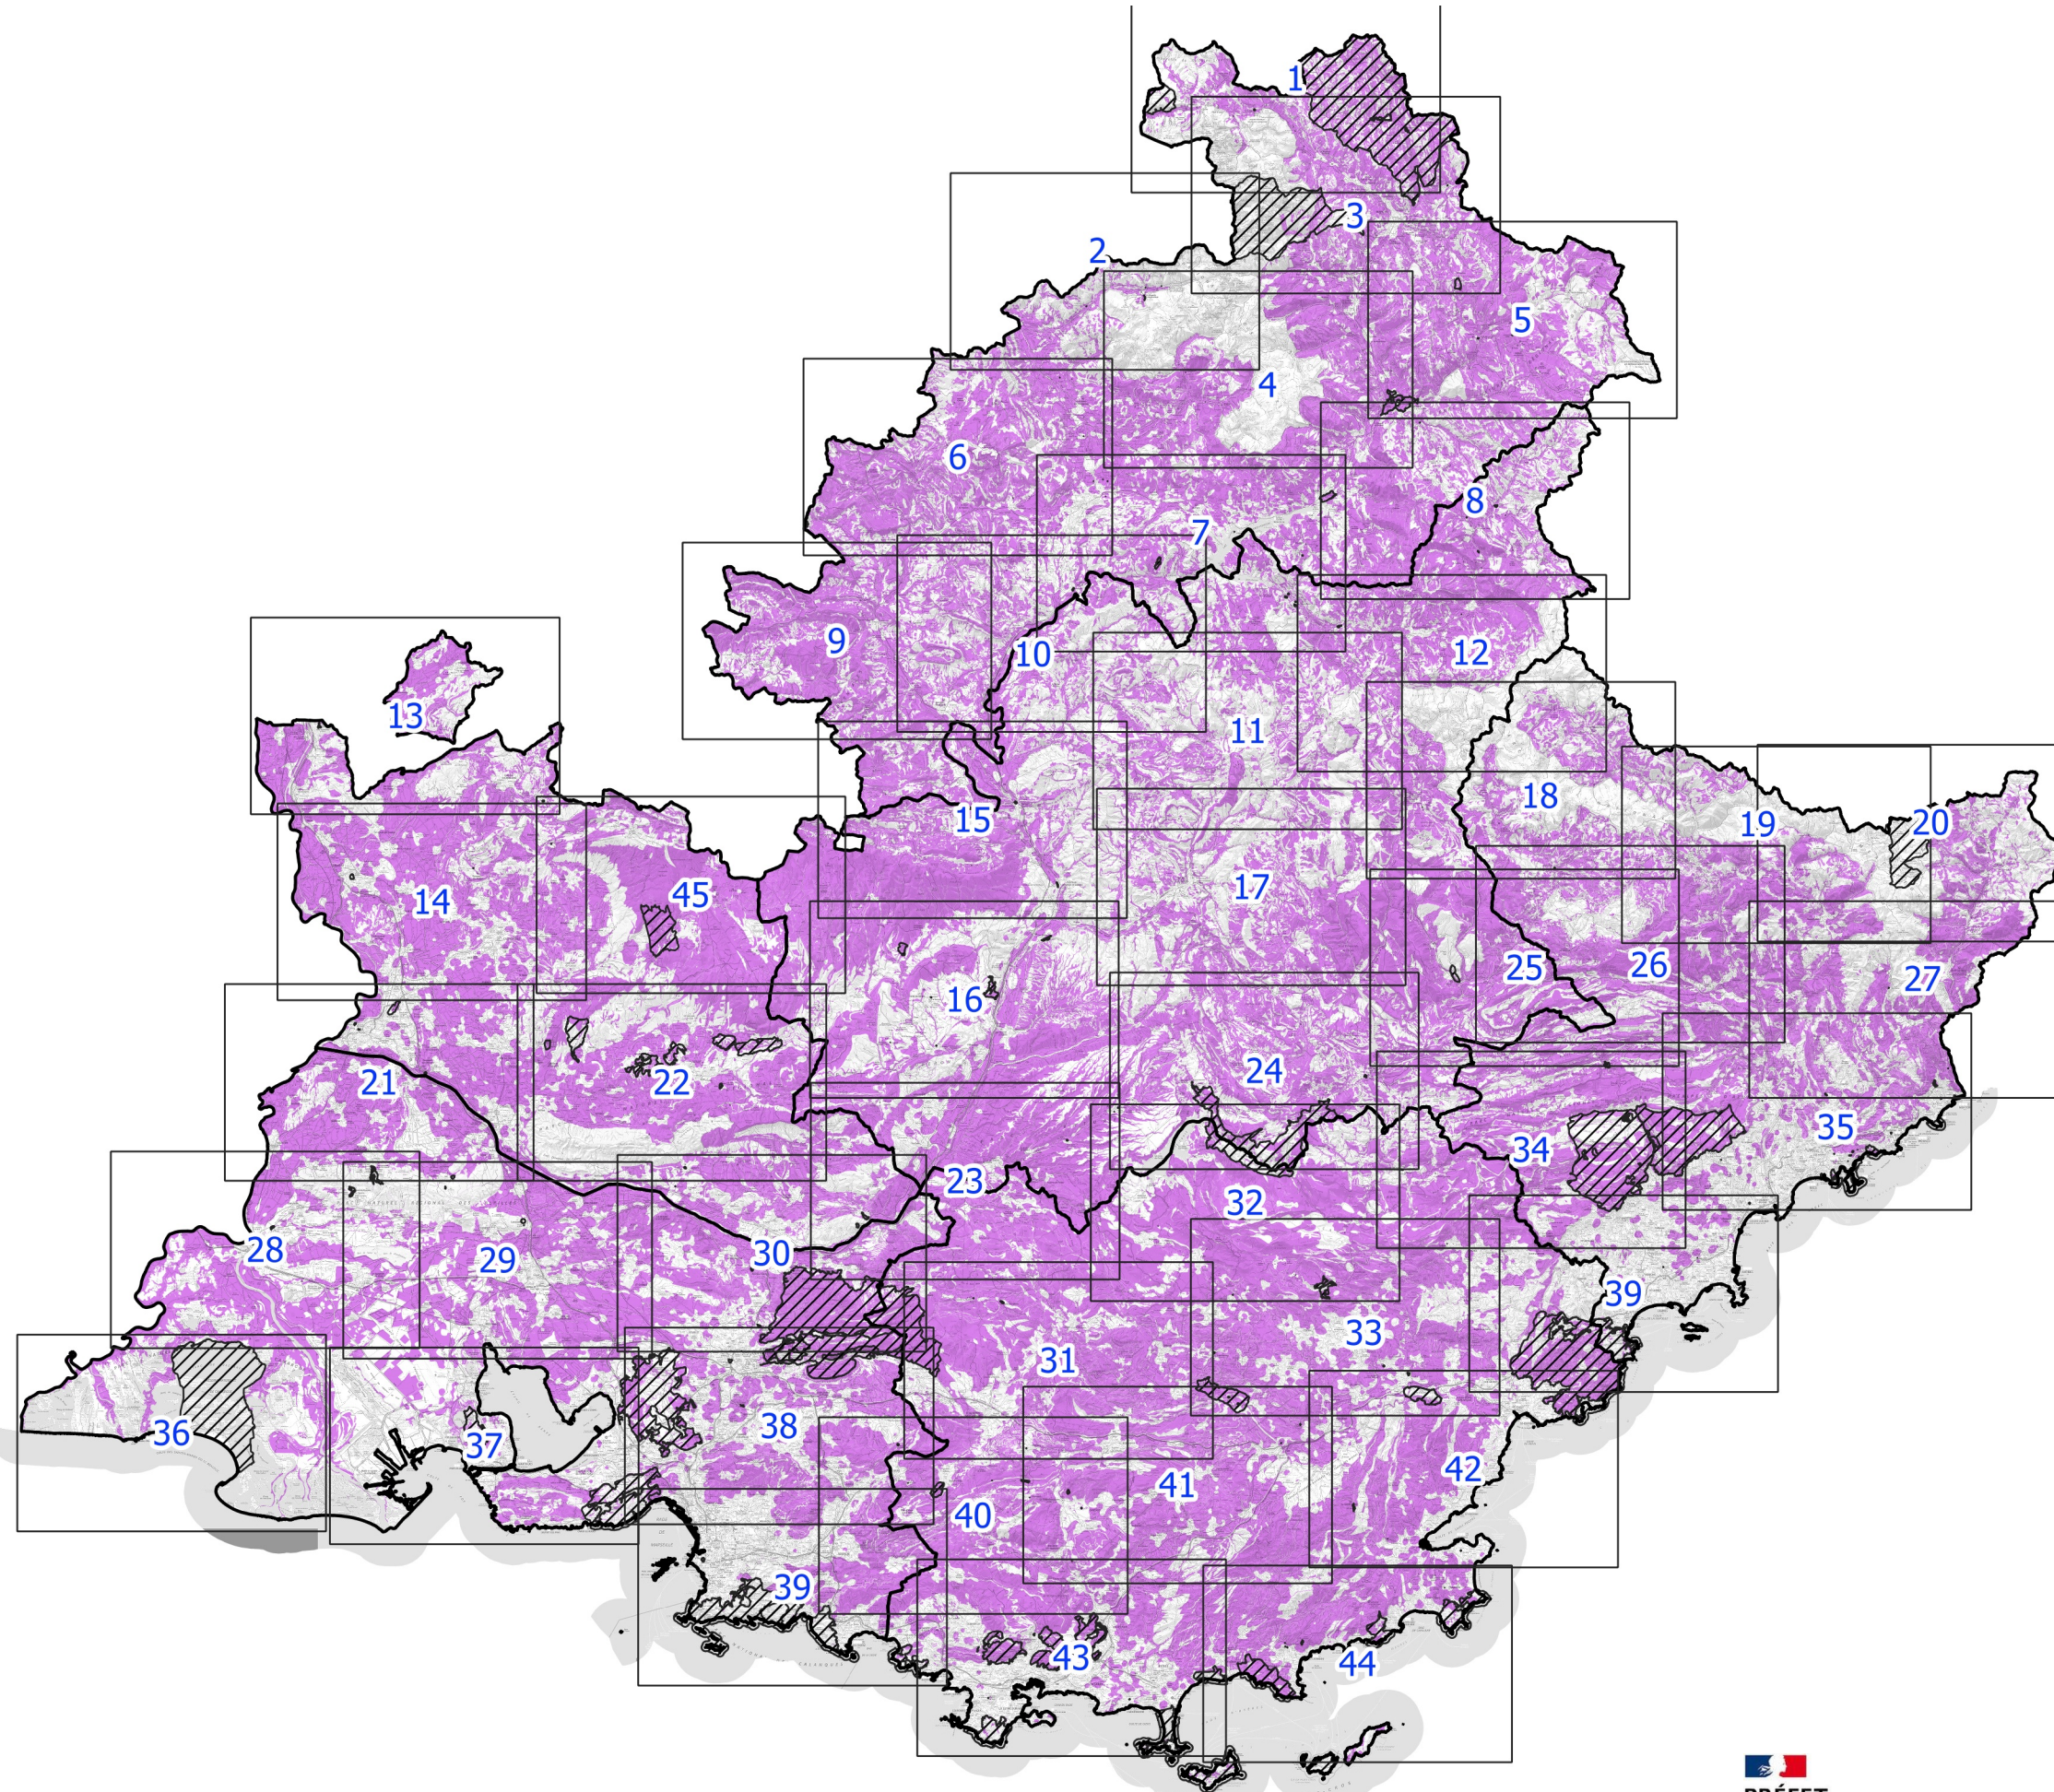

Gisement potentiellement exploitable

Site classé

Schéma Régional des Carrières de Provence Alpes Côte d'Azur Gisements potentiellement exploitables

0 10 20 km

Réalisation SCADE UGS/CM le 25-8-2022

DREAL PACA -36 Boulevard des Dames - Marseille
Adresse postale : 16 RUE ZATTARA - CS 70248 - 13331 MARSEILLE CEDEX 3
www.developpement-durable.gouv.fr

**PRÉFET
DE LA RÉGION
PROVENCE-ALPES-
CÔTE D'AZUR**
*Liberté
Égalité
Fraternité*

Direction régionale de l'environnement,
de l'aménagement et du logement