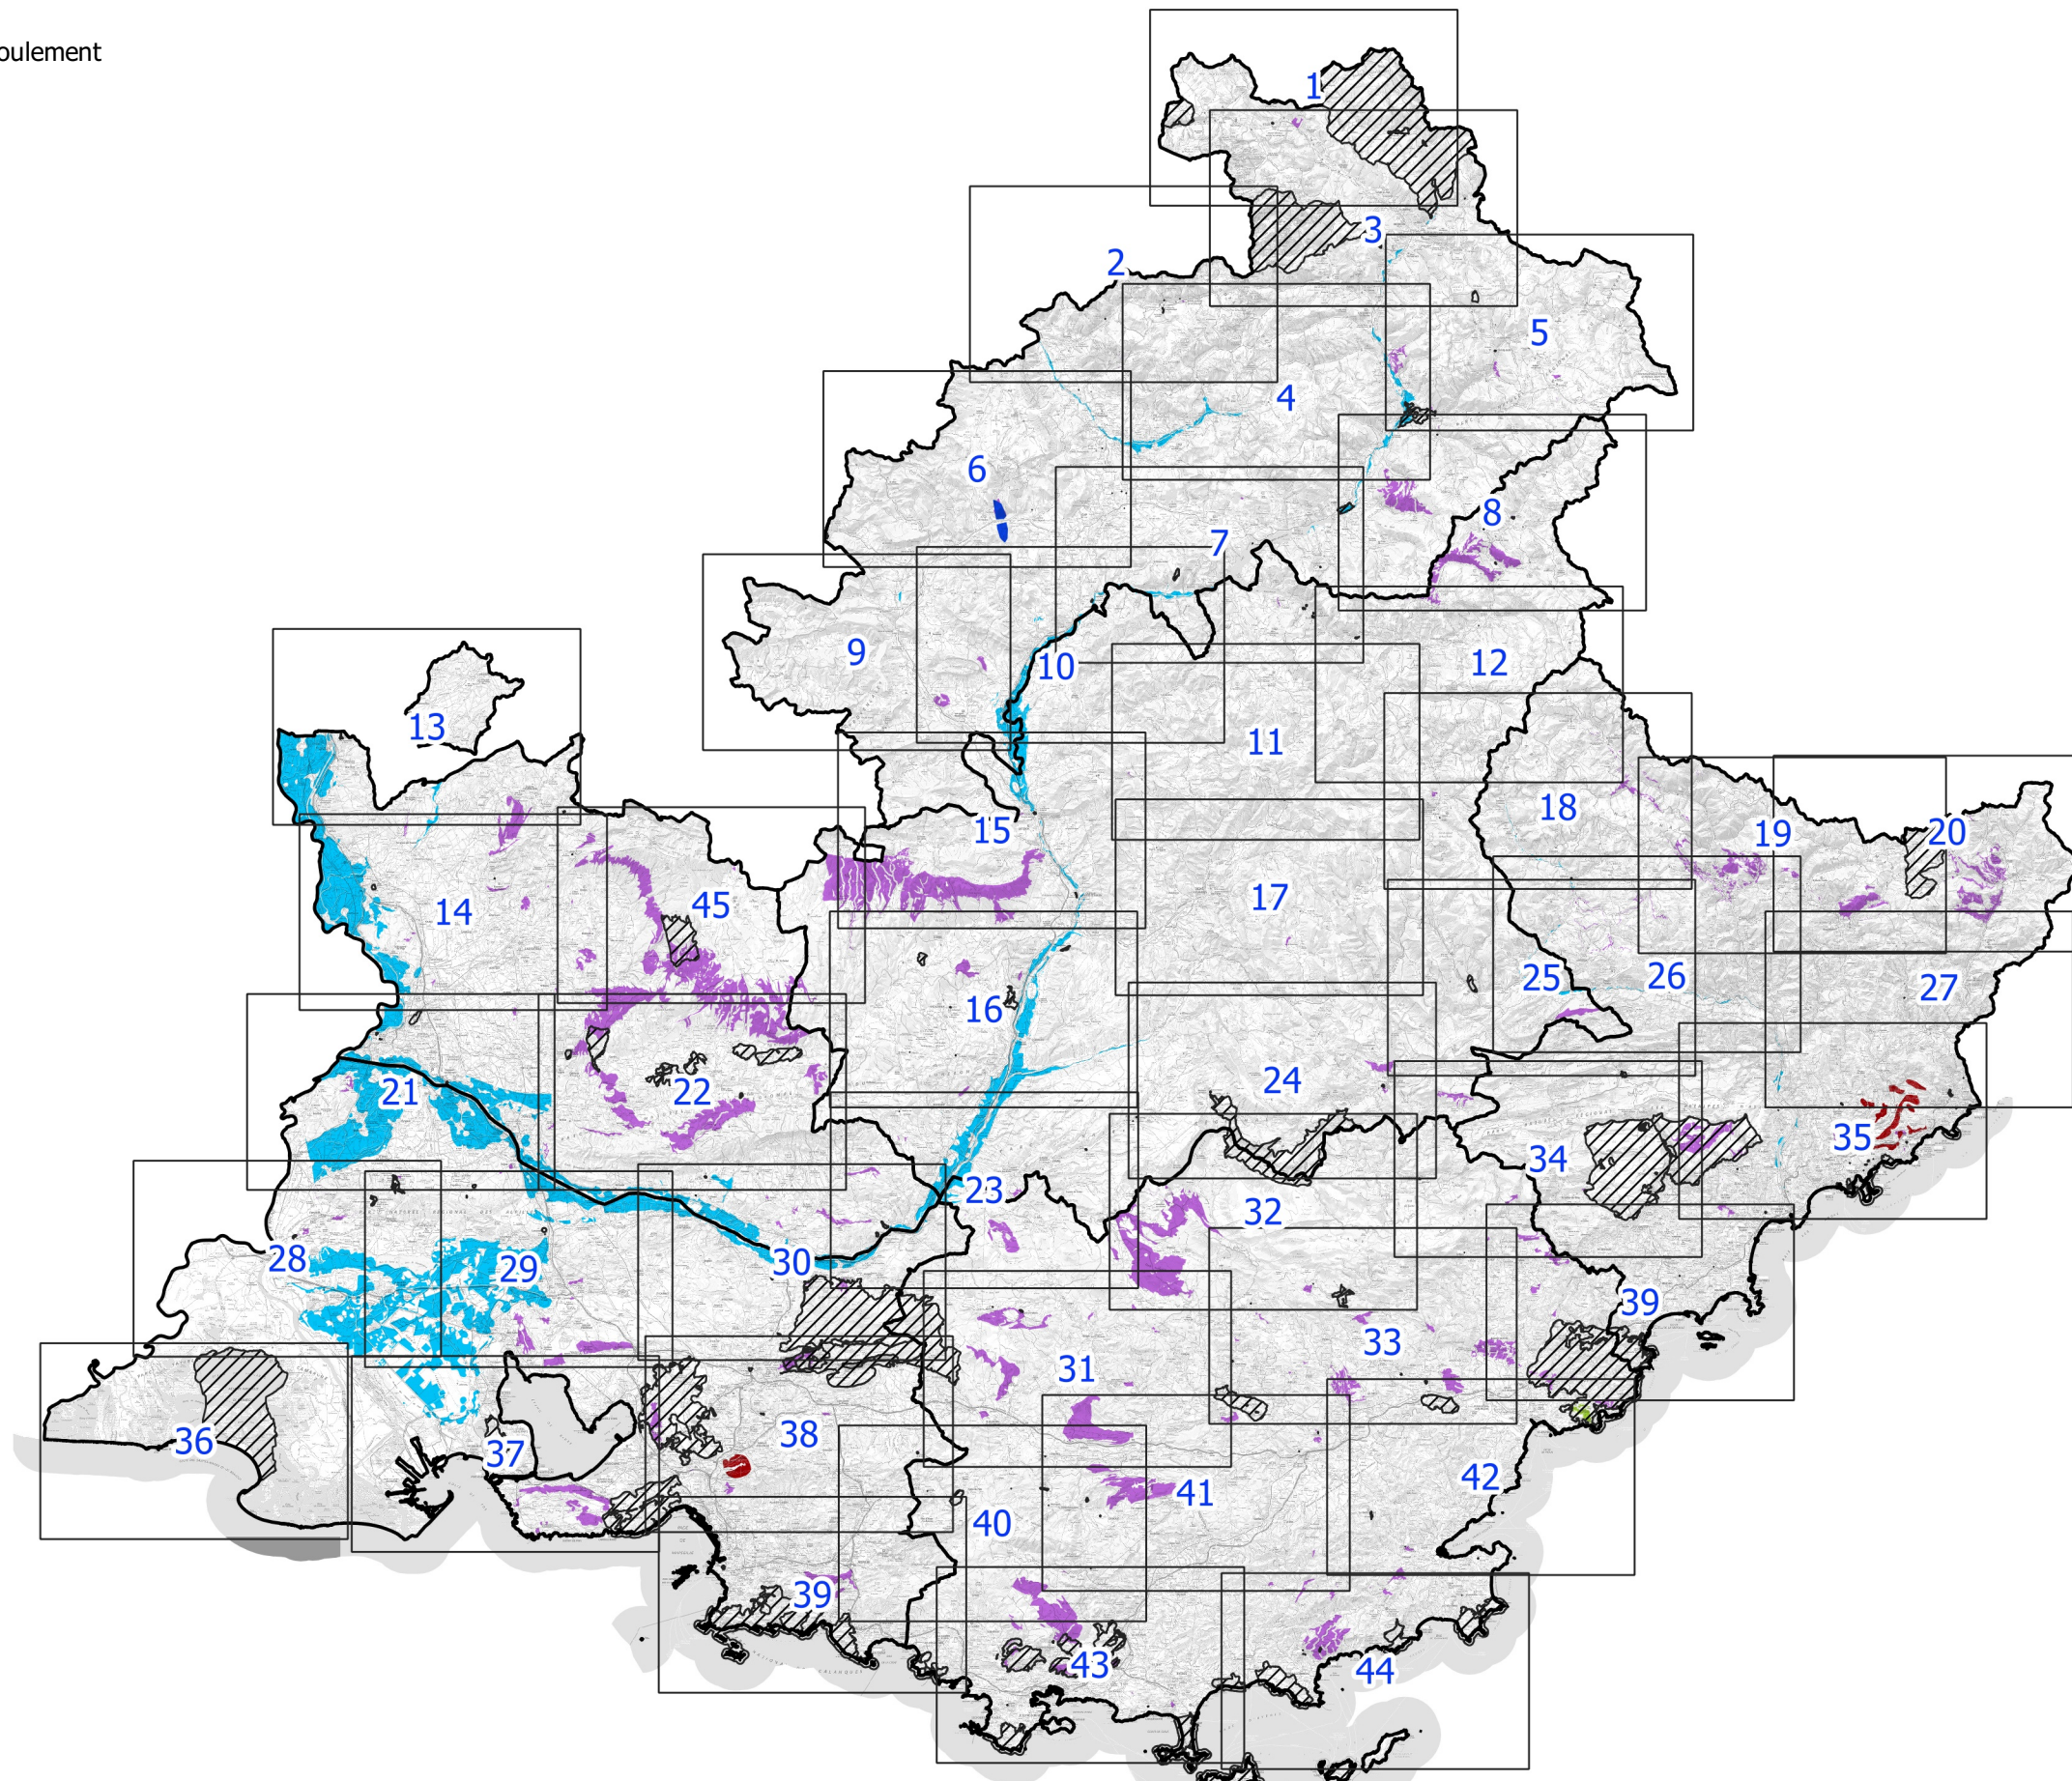

Schéma Régional des Carrières de Provence Alpes Côte d'Azur - Gisement d'Interet Régional

GIR

- Alluvions pour couche de roulement
- calcaire pour ciment
- Porphyre
- ROC
- Production de Ballast
- Site classé

0 10 20 km

DREAL PACA -36 Boulevard des Dames - Marseille
Adresse postale : 16 RUE ZATTARA - CS 70248 - 13331 MARSEILLE CEDEX 3
www.developpement-durable.gouv.fr

**PRÉFET
DE LA RÉGION
PROVENCE-ALPES-
CÔTE D'AZUR**

**Direction régionale de l'environnement,
de l'aménagement et du logement**

Liberté
Égalité
Fraternité