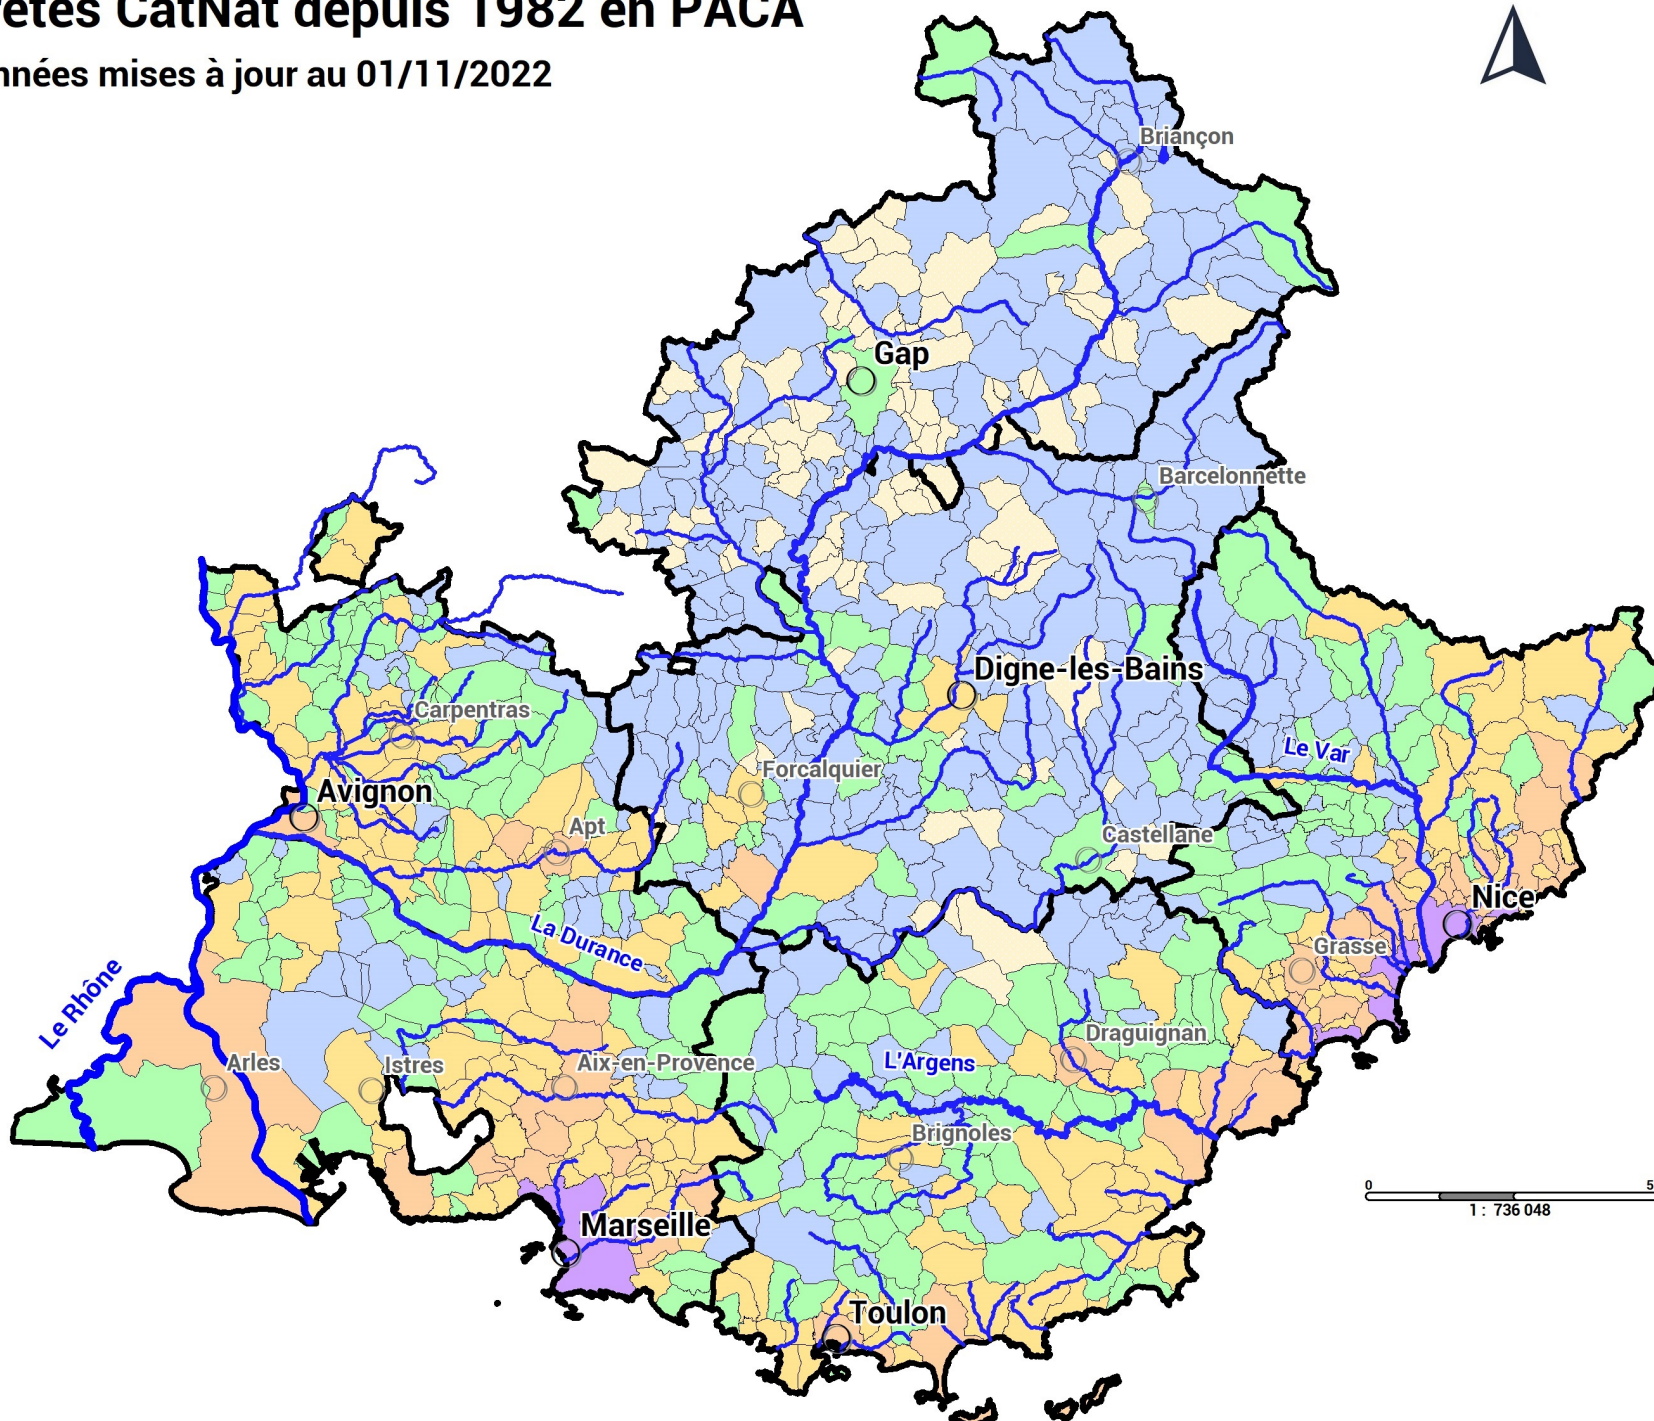

# Nombre d'arrêtés CatNat depuis 1982 en PACA

données mises à jour au 01/11/2022

## Classe Arrêtés CatNat (communes concernées)

	40 et plus	(7)
	entre 20 et 39	(58)
	entre 10 et 19	(194)
	entre 5 et 9	(238)
	entre 1 et 4	(349)
	aucun	(100)

## Risques naturels (nombre d'arrêtés CatNat)

- inondation (4 065)
- RGA Sécheresse (1 256)
- MVT (726)
- Tempêtes (521)
- Submersion marine (184)
- Séisme (41)
- Avalanche (19)

Total (6 813)

0 50km  
1 : 736 048