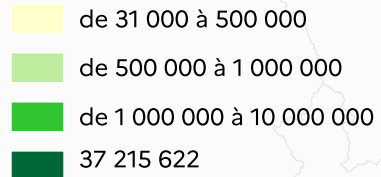

DONNÉES : MARS 2026

En savoir plus

Nombre de projets lauréats
2021-2025 par commune [150]

Montant total des subventions
par commune (€)

Montant total 2021-2025 : 128 875 943 €

■ Commune sans lauréat
◆ Lauréat ADEME