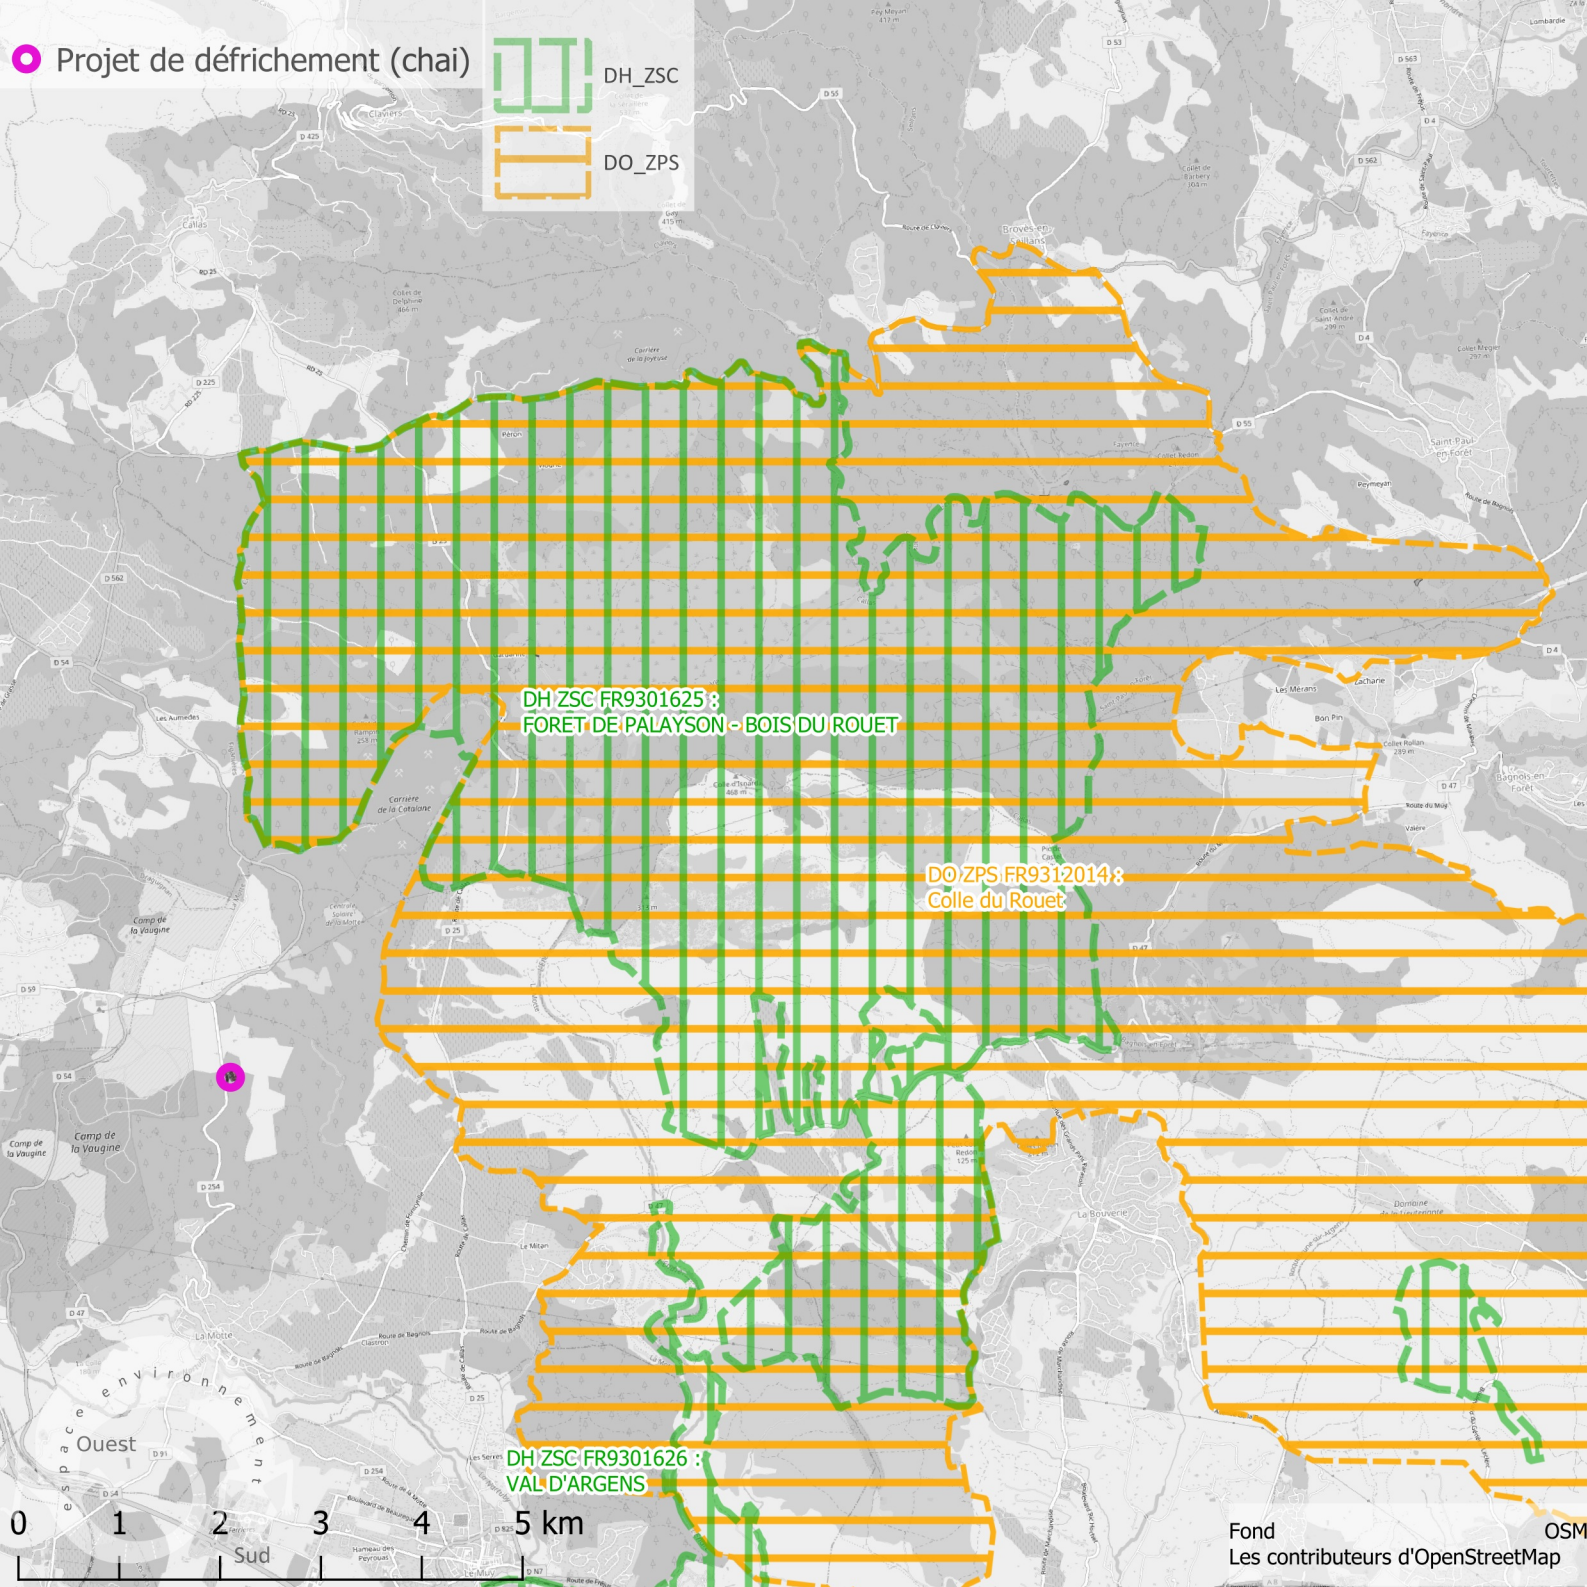

Projet de défrichement (chai)

DH ZSC FR9301625 :
FORET DE PALAYSON - BOIS DU ROUET

DO ZPS FR9312014 :
Colle du Rouet

DH ZSC FR9301626 :
VAL D'ARGENS