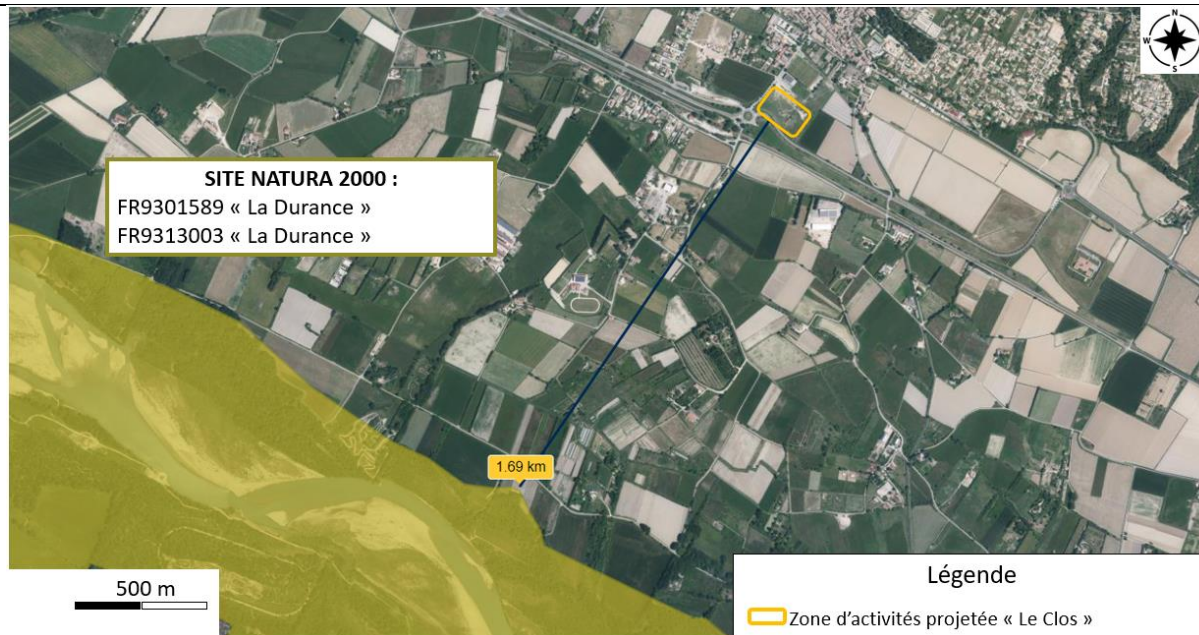

PLAN DE LOCALISATION NATURA 2000

ZONE D'ACTIVITES « LE CLOS »

Echelle : 1 / 12 000
Projection : RGF93 LAMBERT 93

Commune : Villelaure (84)