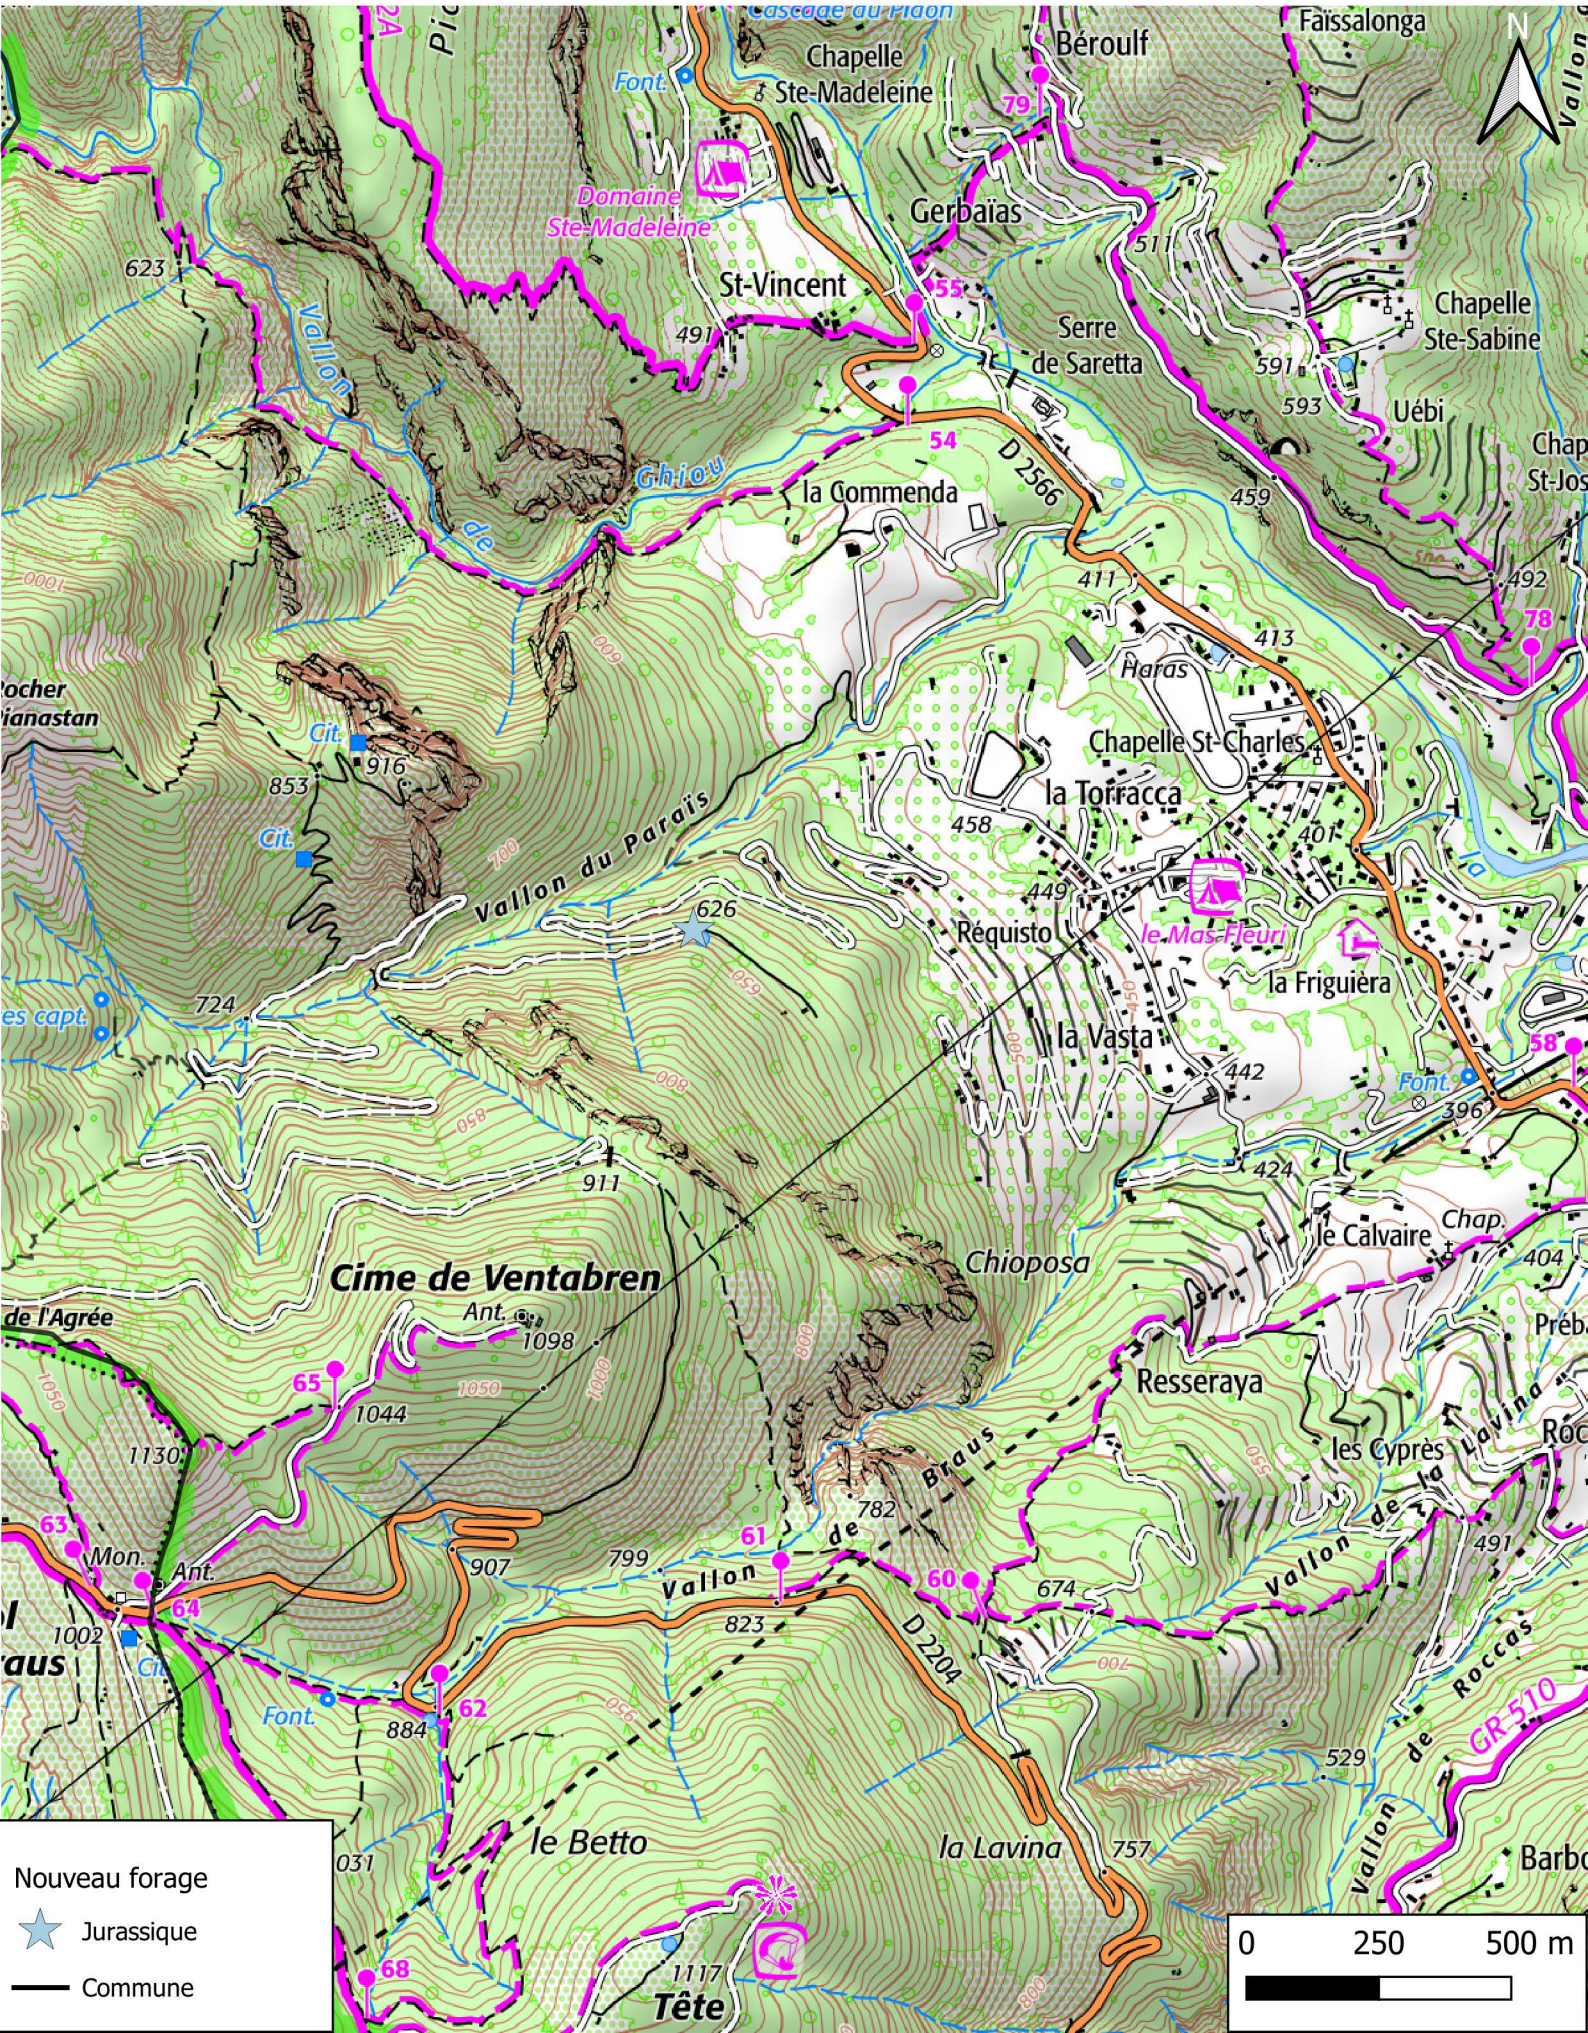

Position du forage de reconnaissance au Jurassique sur fond IGN 1/25 000

- Nouveau forage
- ★ Jurassique
- Commune

Position du forage de reconnaissance au Lutétien sur fond IGN 1/25 000

Nouveau forage

★ Lutétien