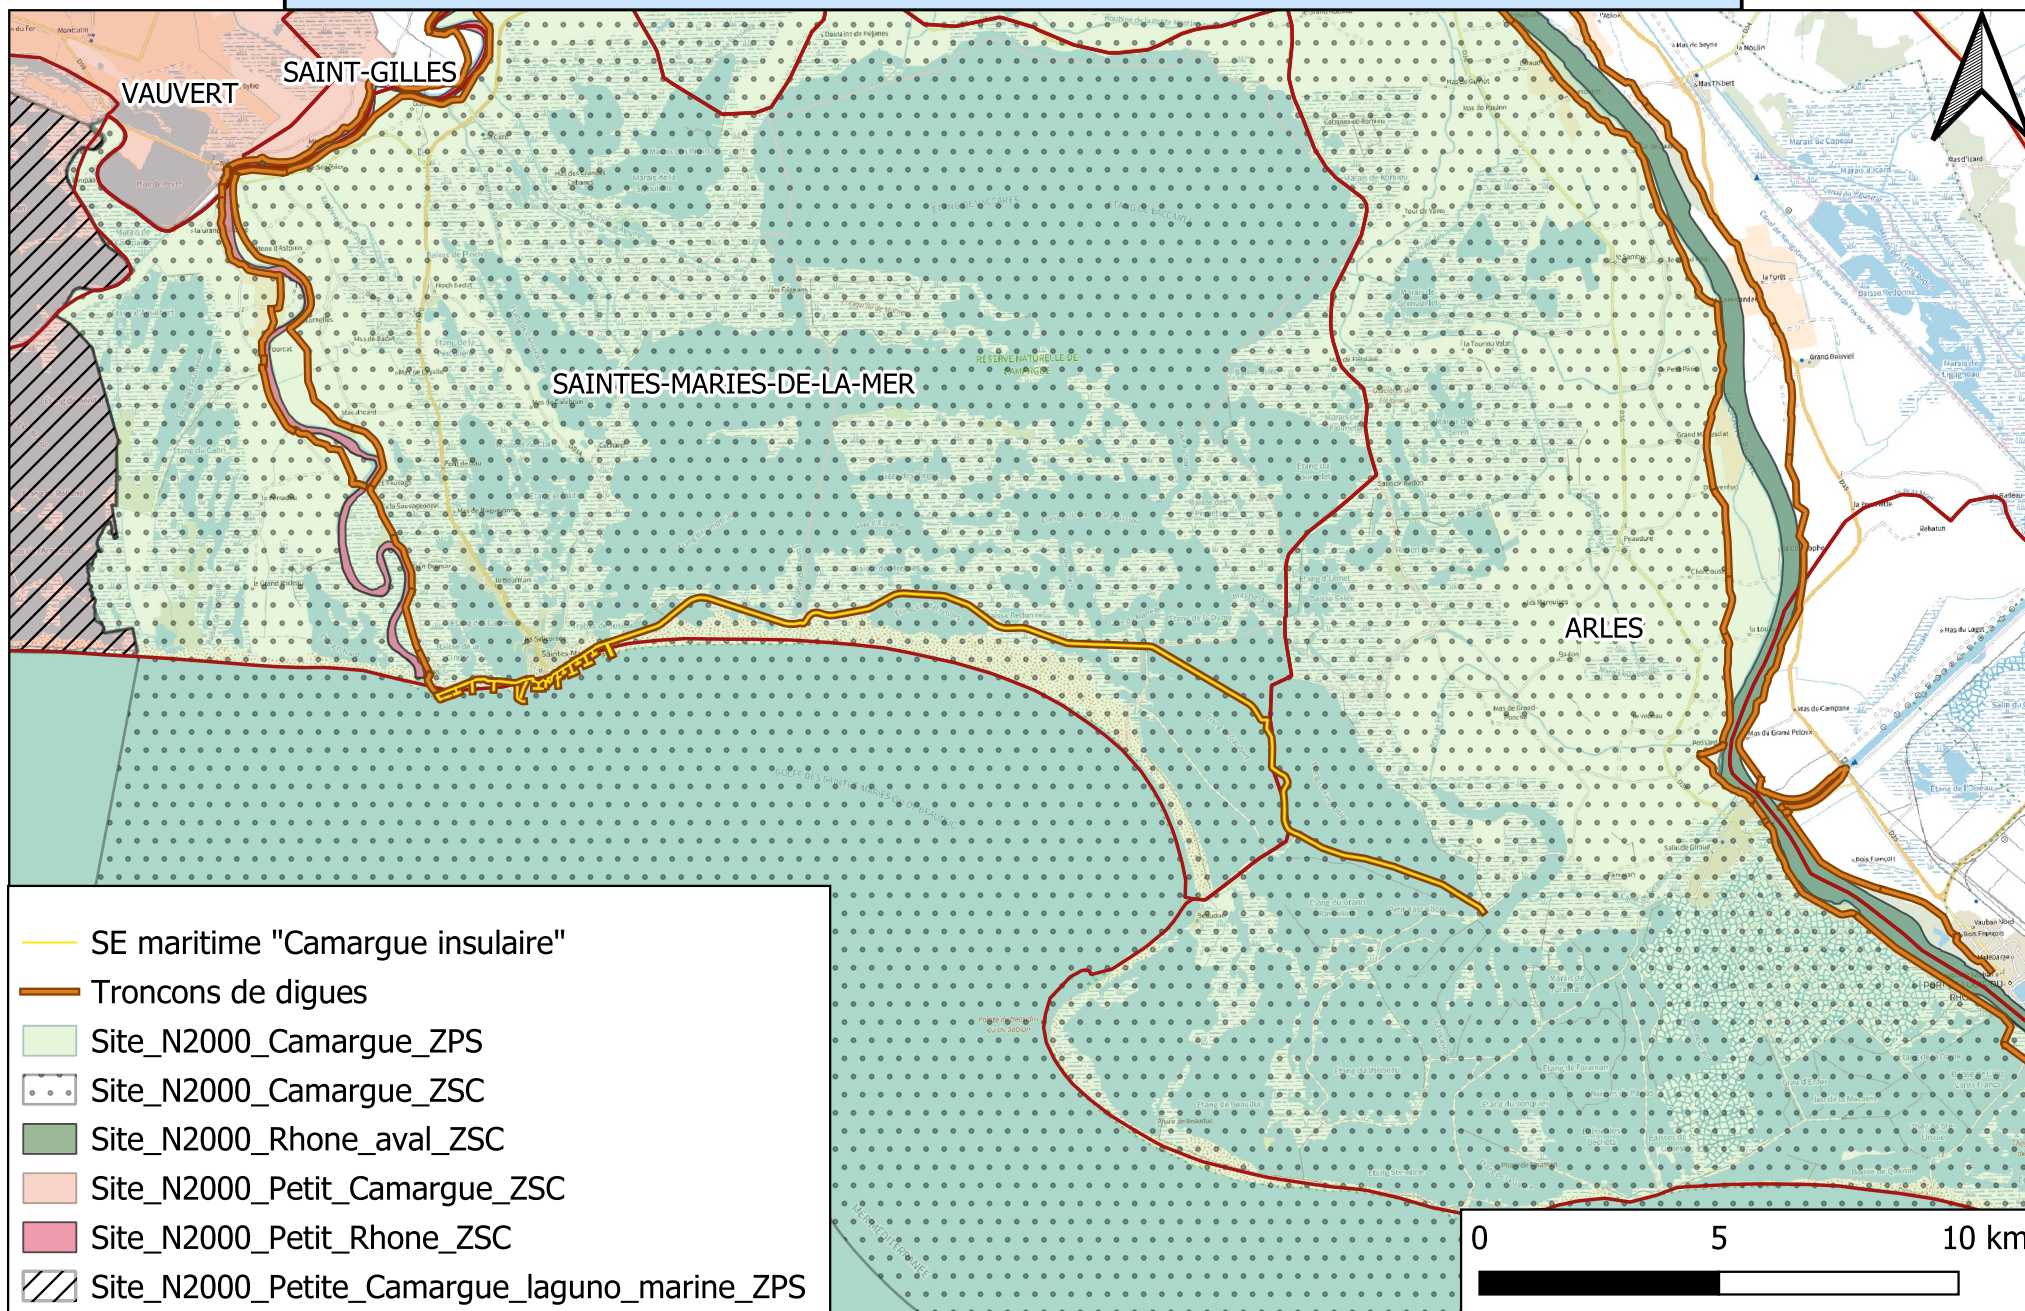

Plan de situation du système d'endiguement maritime "Camargue insulaire" par rapport aux sites Natura 2000 à proximité

- SE maritime "Camargue insulaire"
- Tronçons de digues
- Site_N2000_Camargue_ZPS
- Site_N2000_Camargue_ZSC
- Site_N2000_Rhone_aval_ZSC
- Site_N2000_Petit_Camargue_ZSC
- Site_N2000_Petit_Rhone_ZSC
- Site_N2000_Petite_Camargue_laguno_marine_ZPS