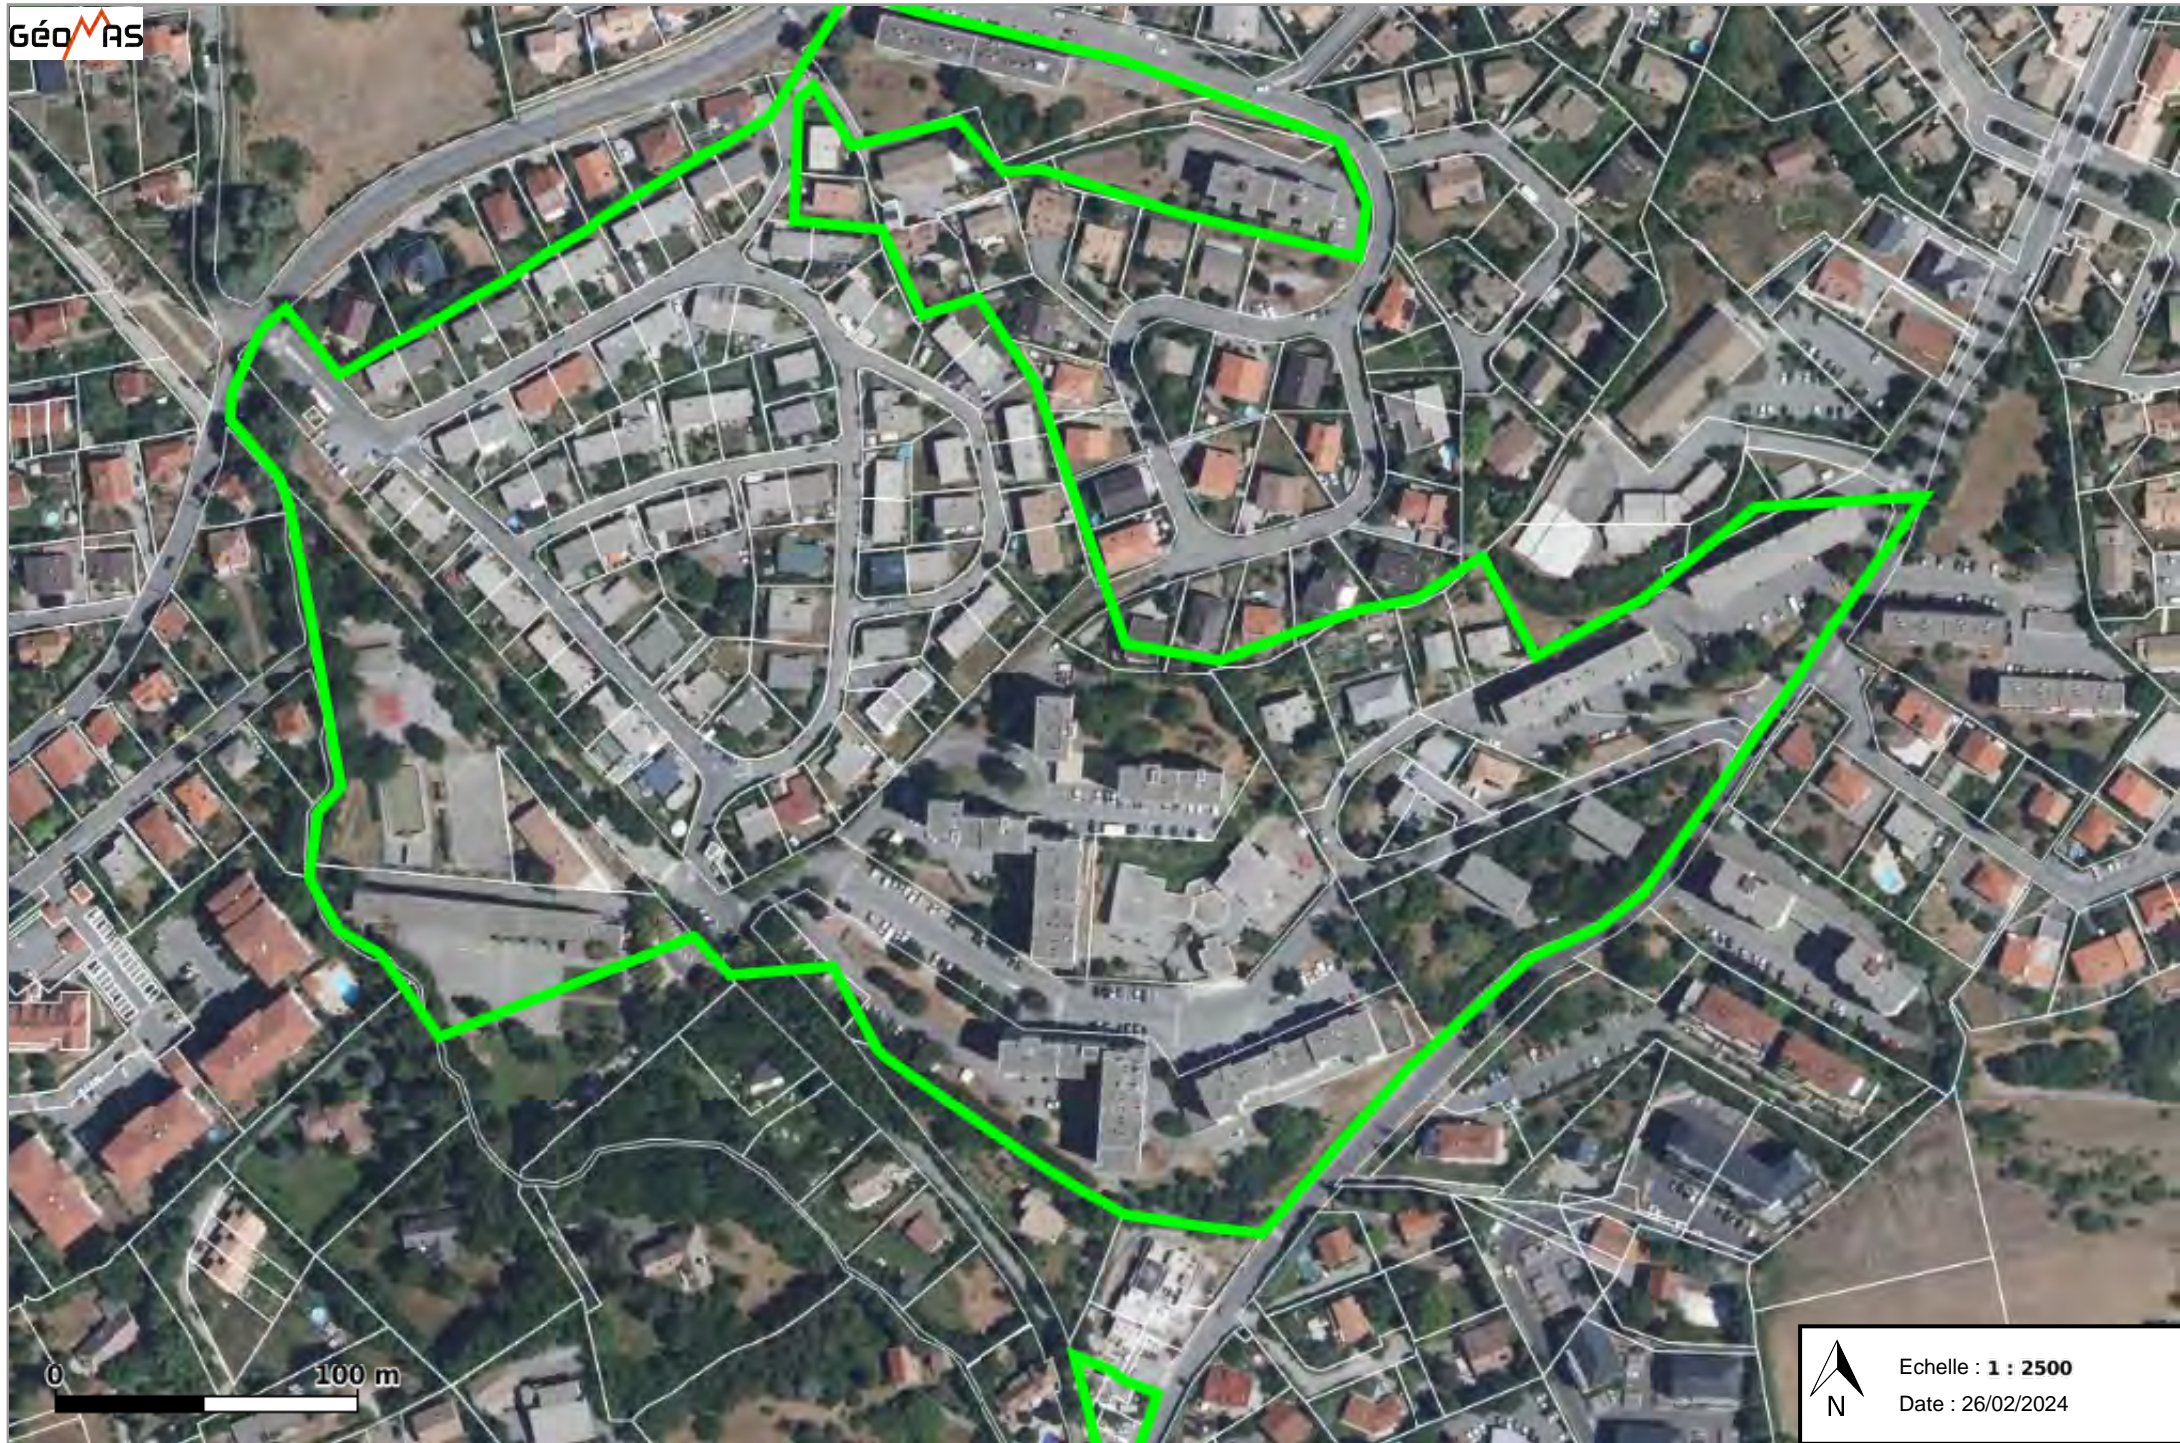

Plan de situation - 1/25000è

Echelle : 1 : 25000

Date : 26/02/2024

Plan de situation - le quartier du Haut-Gap

0 200 m

Echelle : 1 : 10000
Date : 26/02/2024

Photo aérienne du site et de ses abords

GÉO MAS

0 100 m

 Echelle : 1 : 2500
Date : 26/02/2024