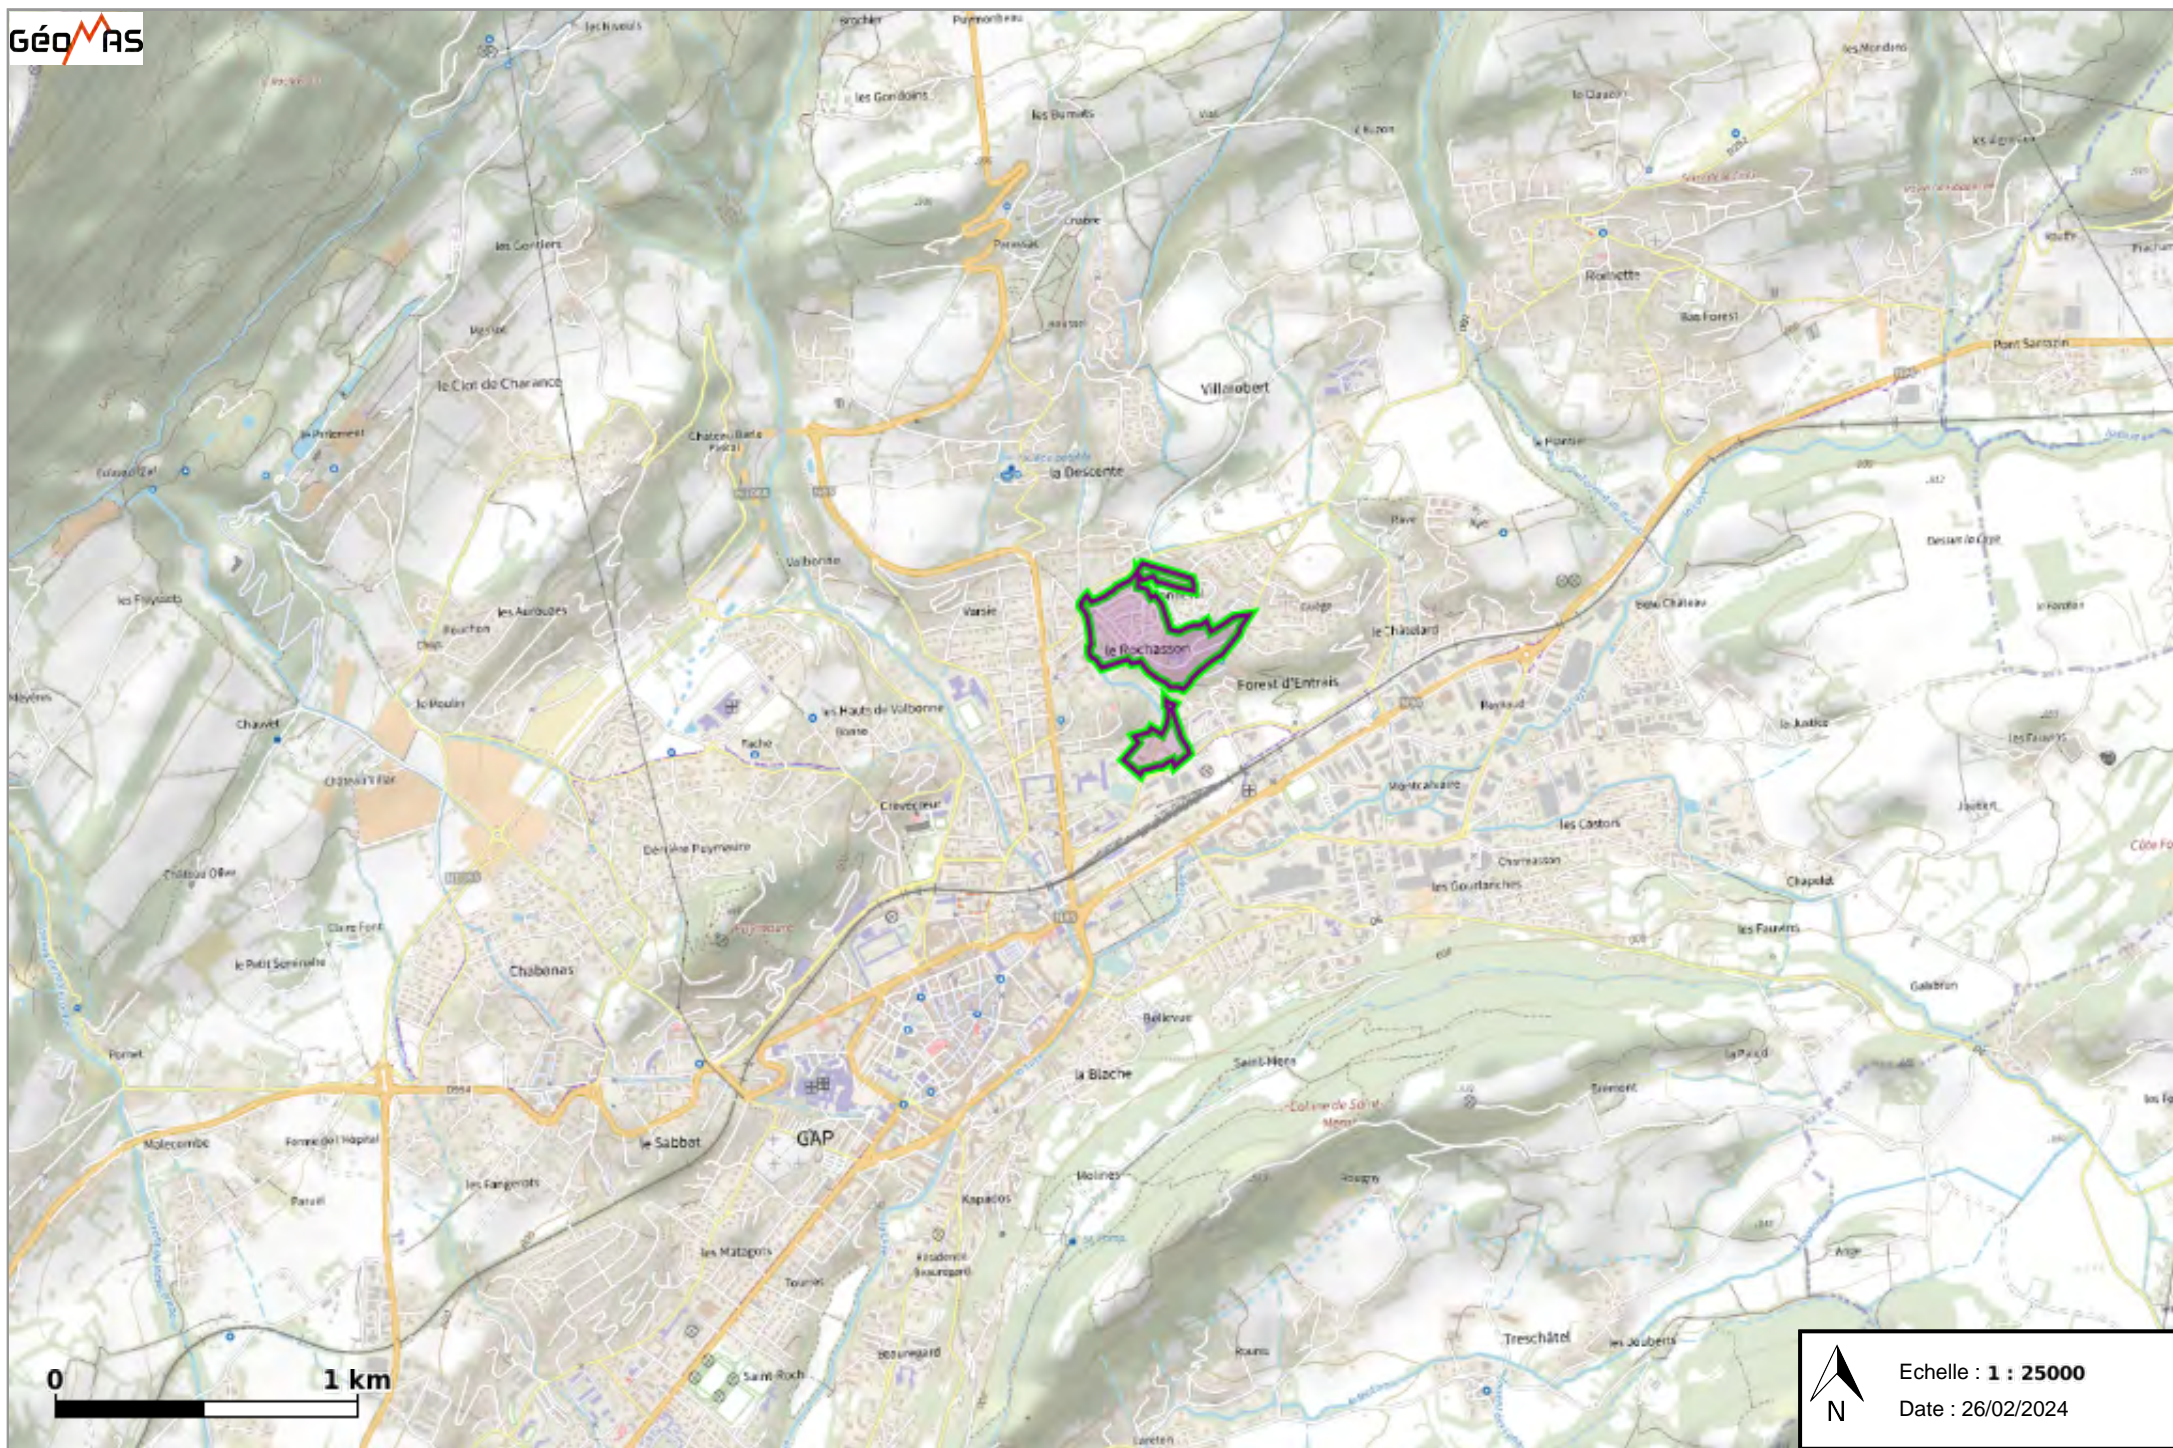

Plan de situation - 1/25000è

Echelle : 1 : 25000

Date : 26/02/2024

Plan de situation - le quartier du Haut-Gap

0 200 m

Echelle : 1 : 10000
Date : 26/02/2024

Photo aérienne du site et de ses abords

GÉO MAS

0 100 m

 Echelle : 1 : 2500
Date : 26/02/2024