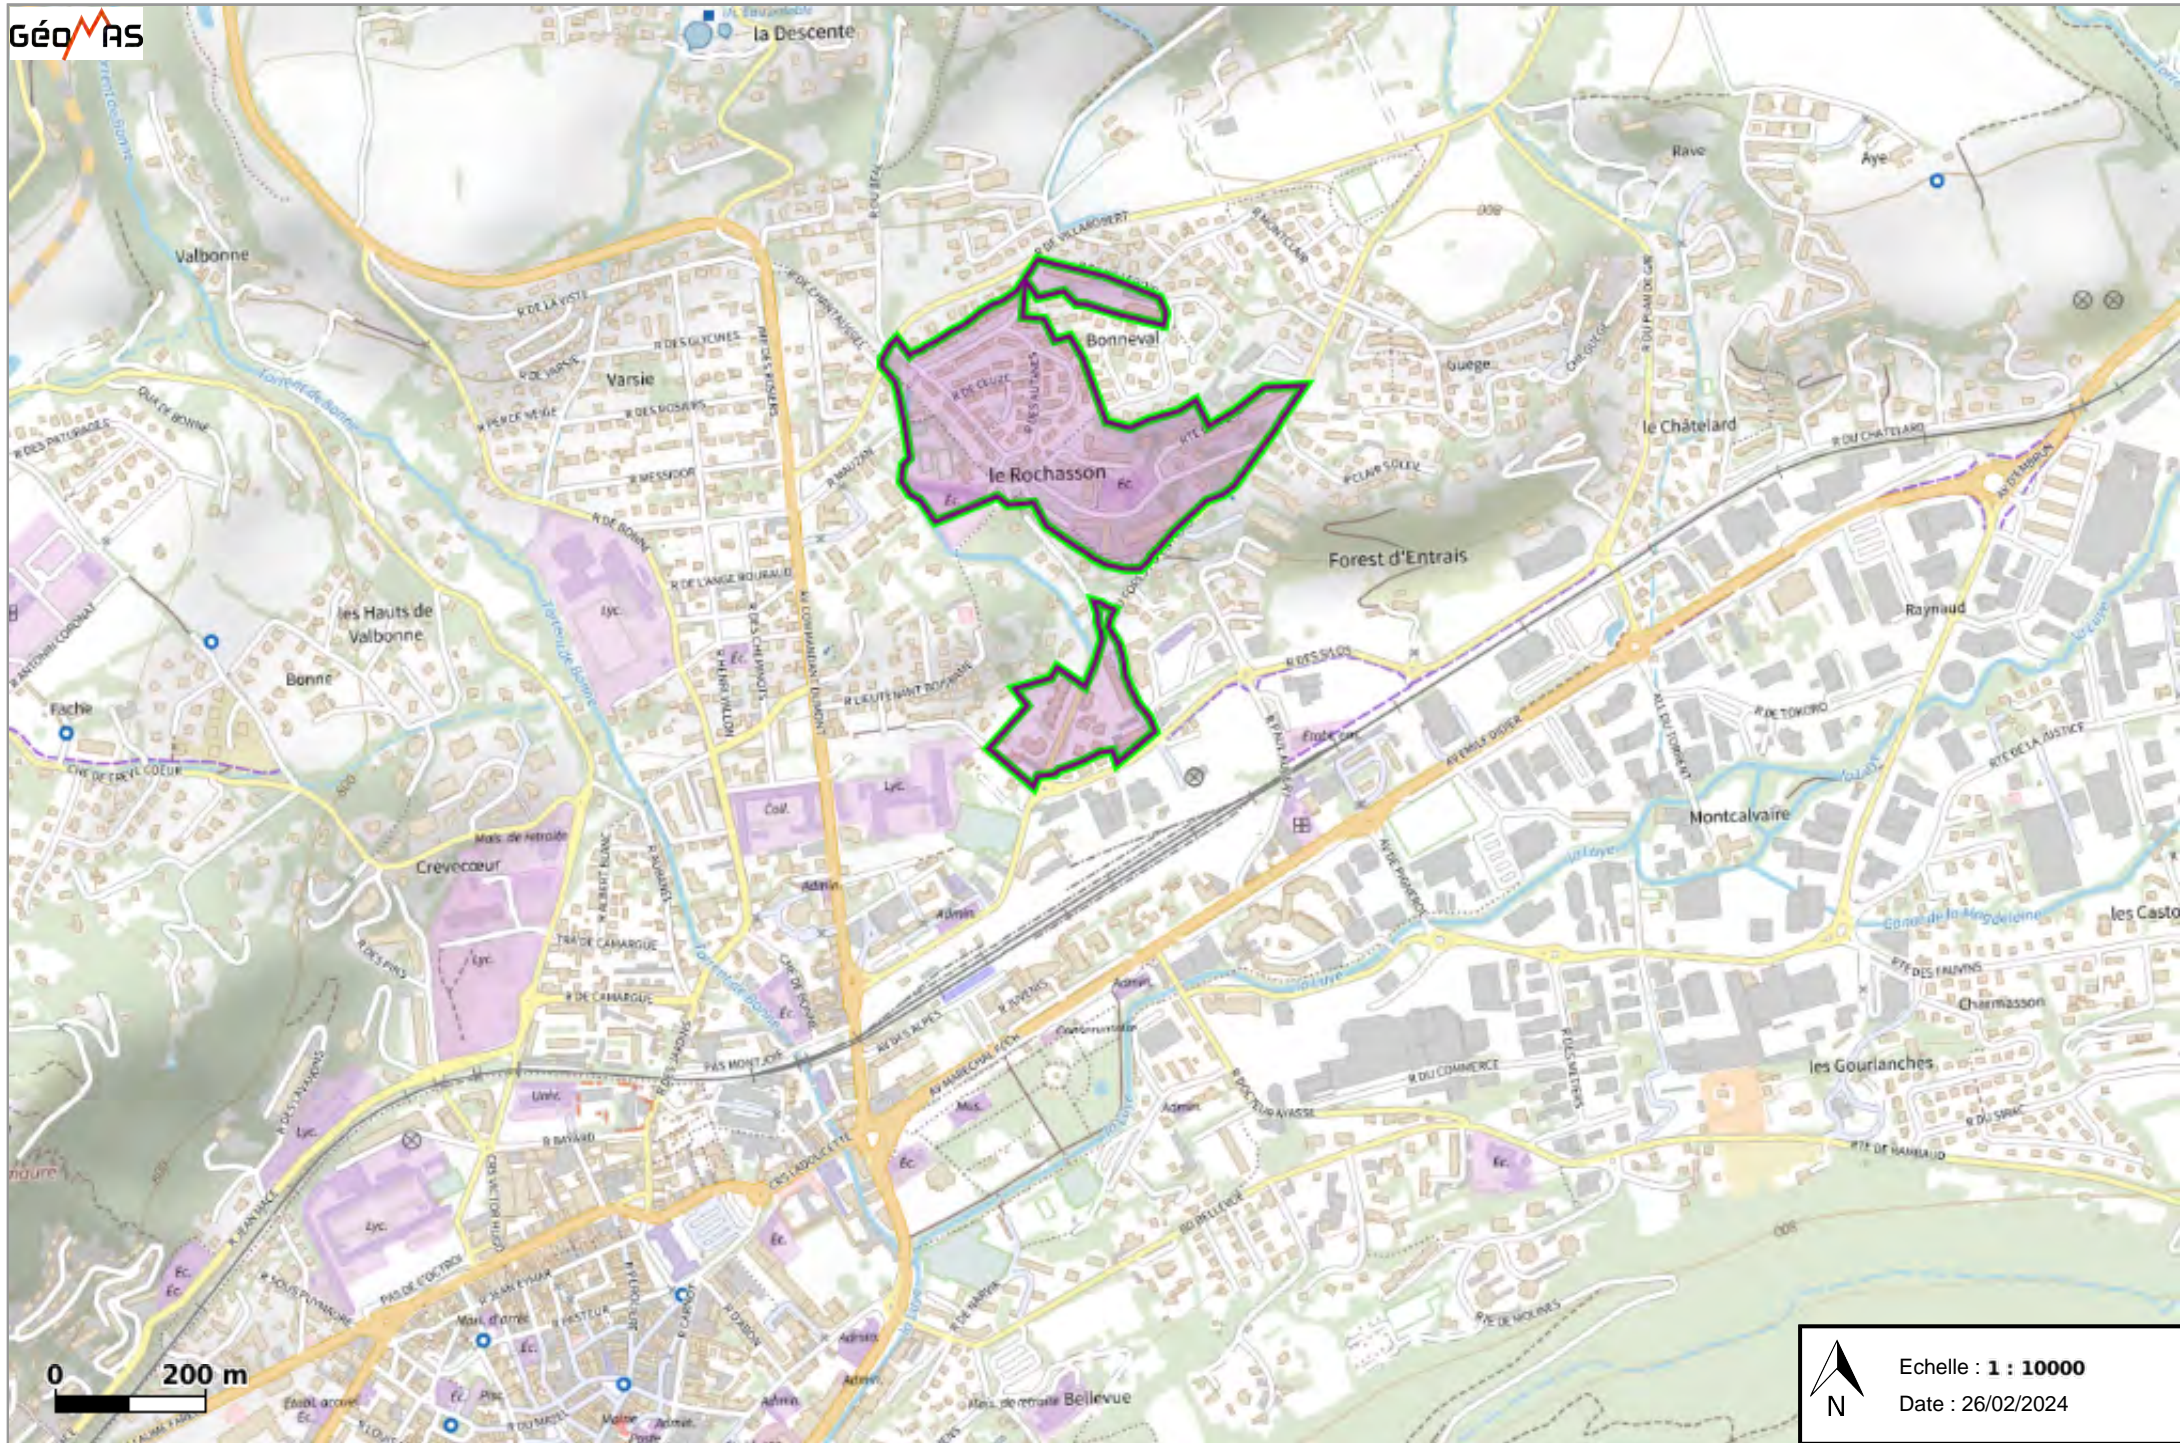

Plan de situation - 1/25000è

Echelle : 1 : 25000

Date : 26/02/2024

Plan de situation - le quartier du Haut-Gap

0 200 m

Echelle : 1 : 10000
Date : 26/02/2024

Photo aérienne du site et de ses abords

GÉO MAS

0 100 m

 Echelle : 1 : 2500
Date : 26/02/2024