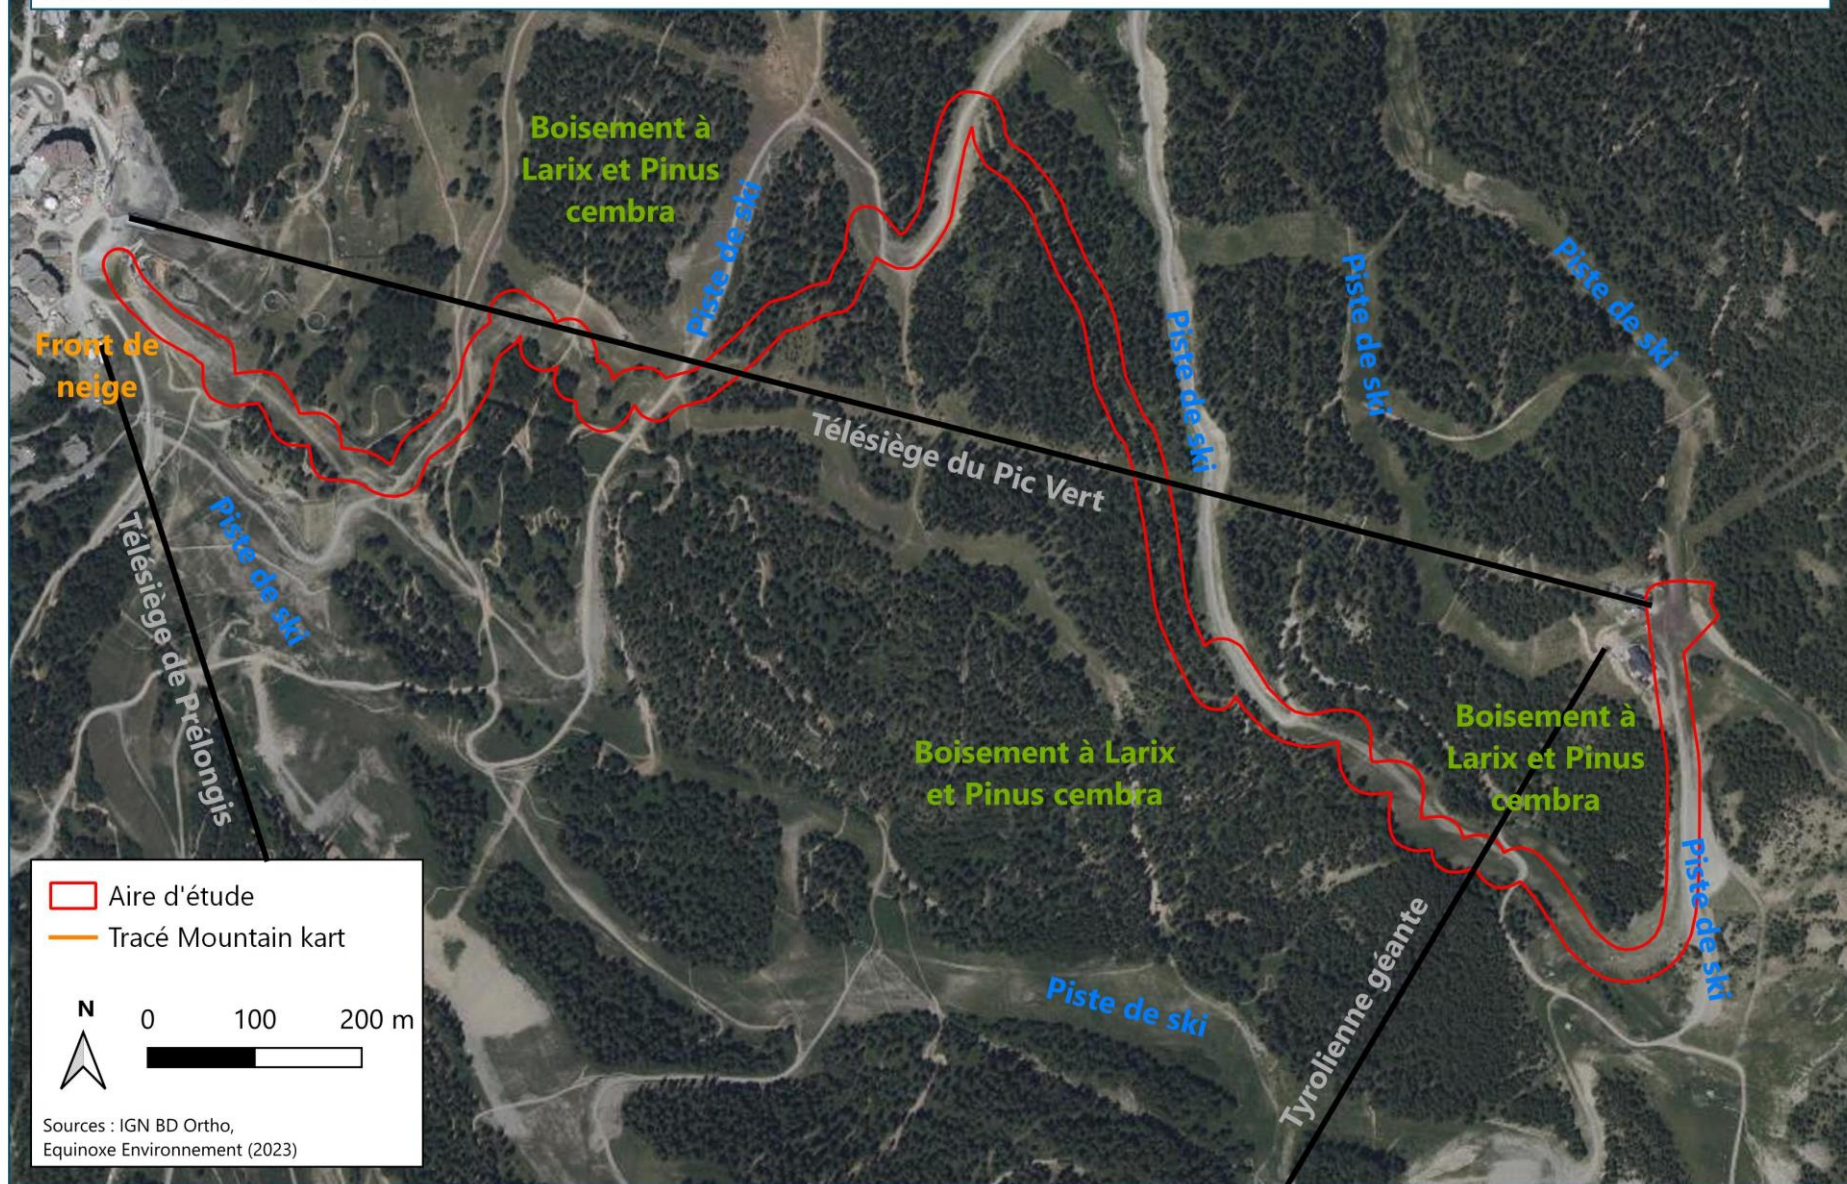

Les Orres – Projet de Kart de descente
Annexe 3 : Localisation du projet

Source : Geoportail

Les Orres - Projet de Kart de descente
Annexe 4 : Localisation des prises de vue

 Aire d'étude

N

0 100 200 m

Sources : IGN BD Ortho,
Equinoxe Environnement (2023)

Vue 1 : 27 juin 2023

Vue 2 : 27 juin 2023

Vue 3 : 27 juin 2023

Vue 4 : 27 juin 2023

Vue 5 : 27 juin 2023

Vue 6 : 05 novembre 2020

Les Orres – Projet de Kart de descente
Annexe 5 : Plans du projet

Les Orres - Projet de Kart de descente
Travaux de terrassement

Les Orres – Projet de Kart de descente
Annexe 7 : Sites Natura 2000