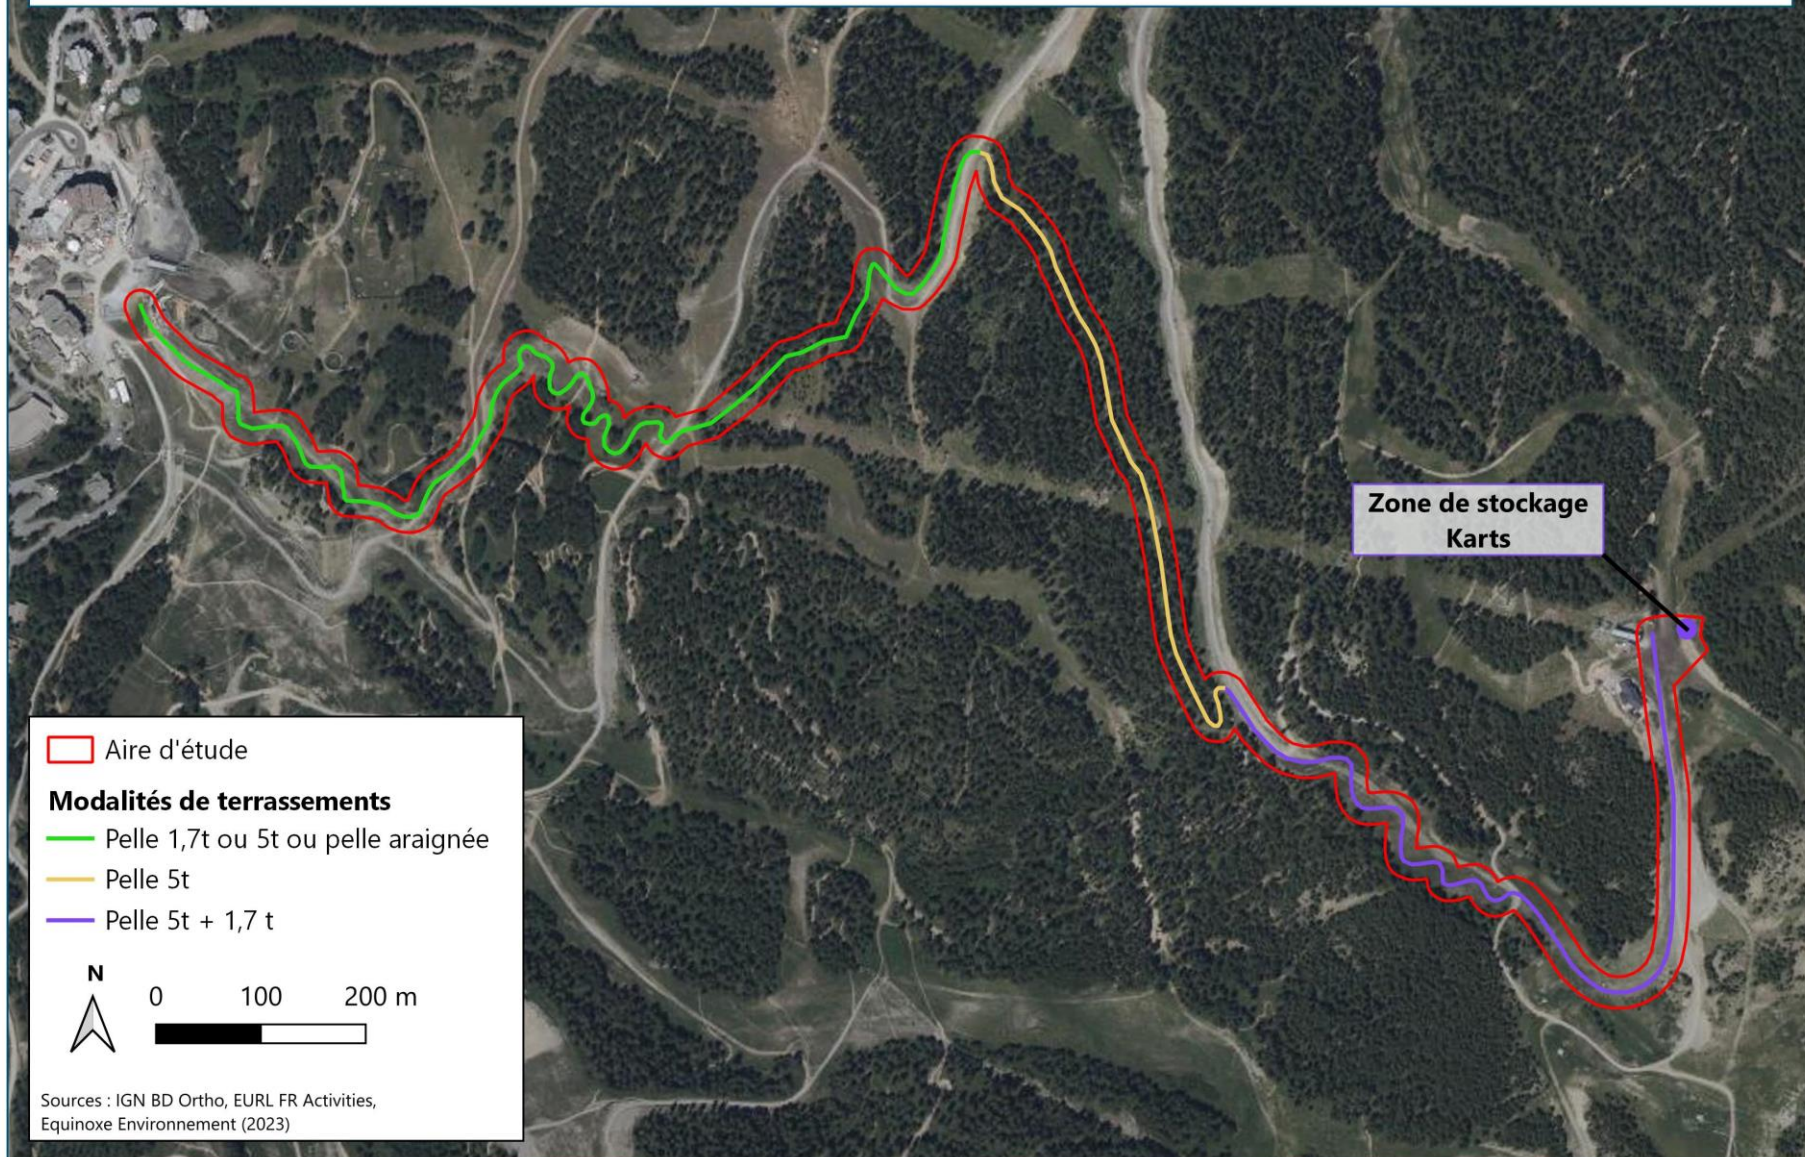

Les Orres – Projet de Kart de descente
Annexe 3 : Localisation du projet

Source : Geoportail

Les Orres - Projet de Kart de descente
Annexe 4 : Localisation des prises de vue

 Aire d'étude

N

0 100 200 m

Sources : IGN BD Ortho,
Equinoxe Environnement (2023)

Vue 1 : 27 juin 2023

Vue 2 : 27 juin 2023

Vue 3 : 27 juin 2023

Vue 4 : 27 juin 2023

Vue 5 : 27 juin 2023

Vue 6 : 05 novembre 2020

Les Orres – Projet de Kart de descente
Annexe 5 : Plans du projet

Les Orres - Projet de Kart de descente
Travaux de terrassement

Les Orres – Projet de Kart de descente
Annexe 7 : Sites Natura 2000