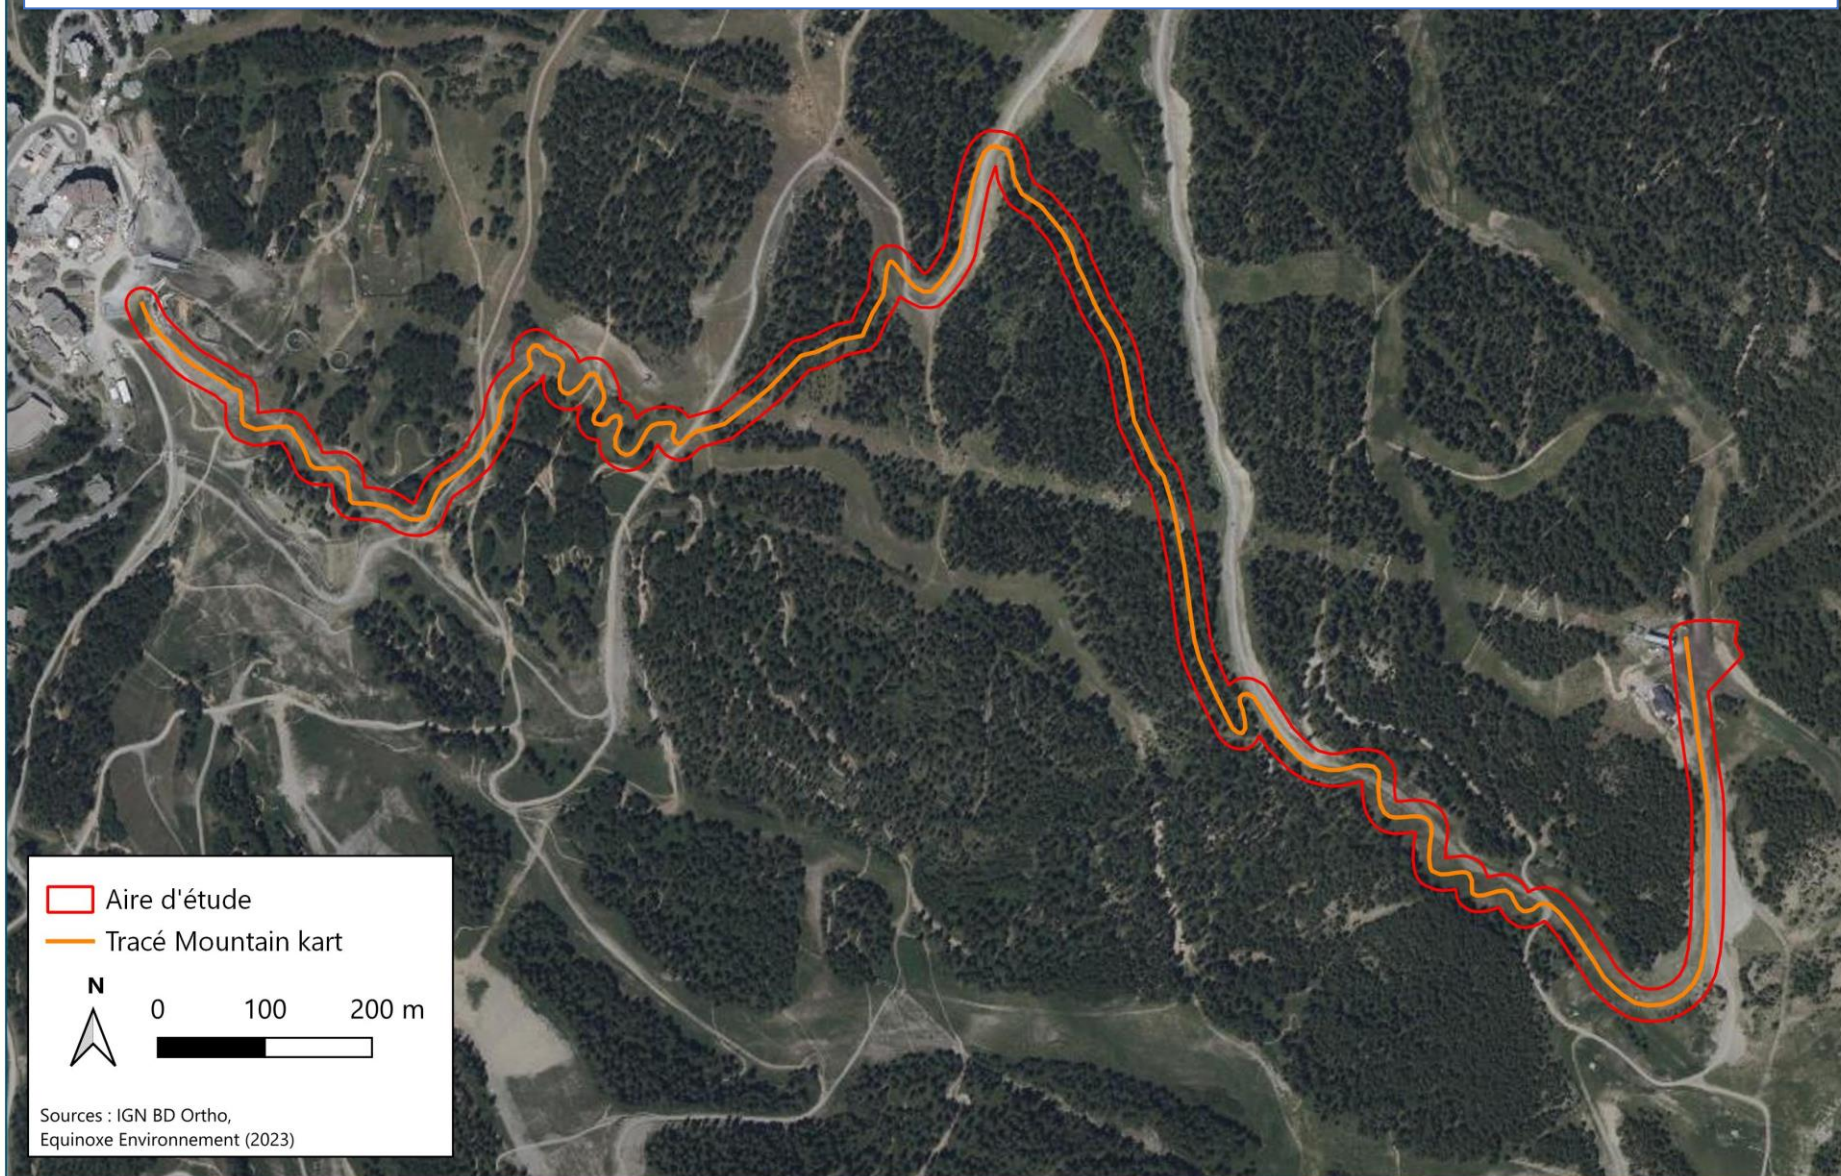

Les Orres – Projet de Kart de descente
Annexe 3 : Localisation du projet

Source : Geoportail

Les Orres - Projet de Kart de descente
Annexe 4 : Localisation des prises de vue

 Aire d'étude

N

0 100 200 m

Sources : IGN BD Ortho,
Equinoxe Environnement (2023)

Vue 1 : 27 juin 2023

Vue 2 : 27 juin 2023

Vue 3 : 27 juin 2023

Vue 4 : 27 juin 2023

Vue 5 : 27 juin 2023

Vue 6 : 05 novembre 2020

Les Orres – Projet de Kart de descente
Annexe 5 : Plans du projet

Les Orres - Projet de Kart de descente
Travaux de terrassement

Les Orres – Projet de Kart de descente
Annexe 7 : Sites Natura 2000