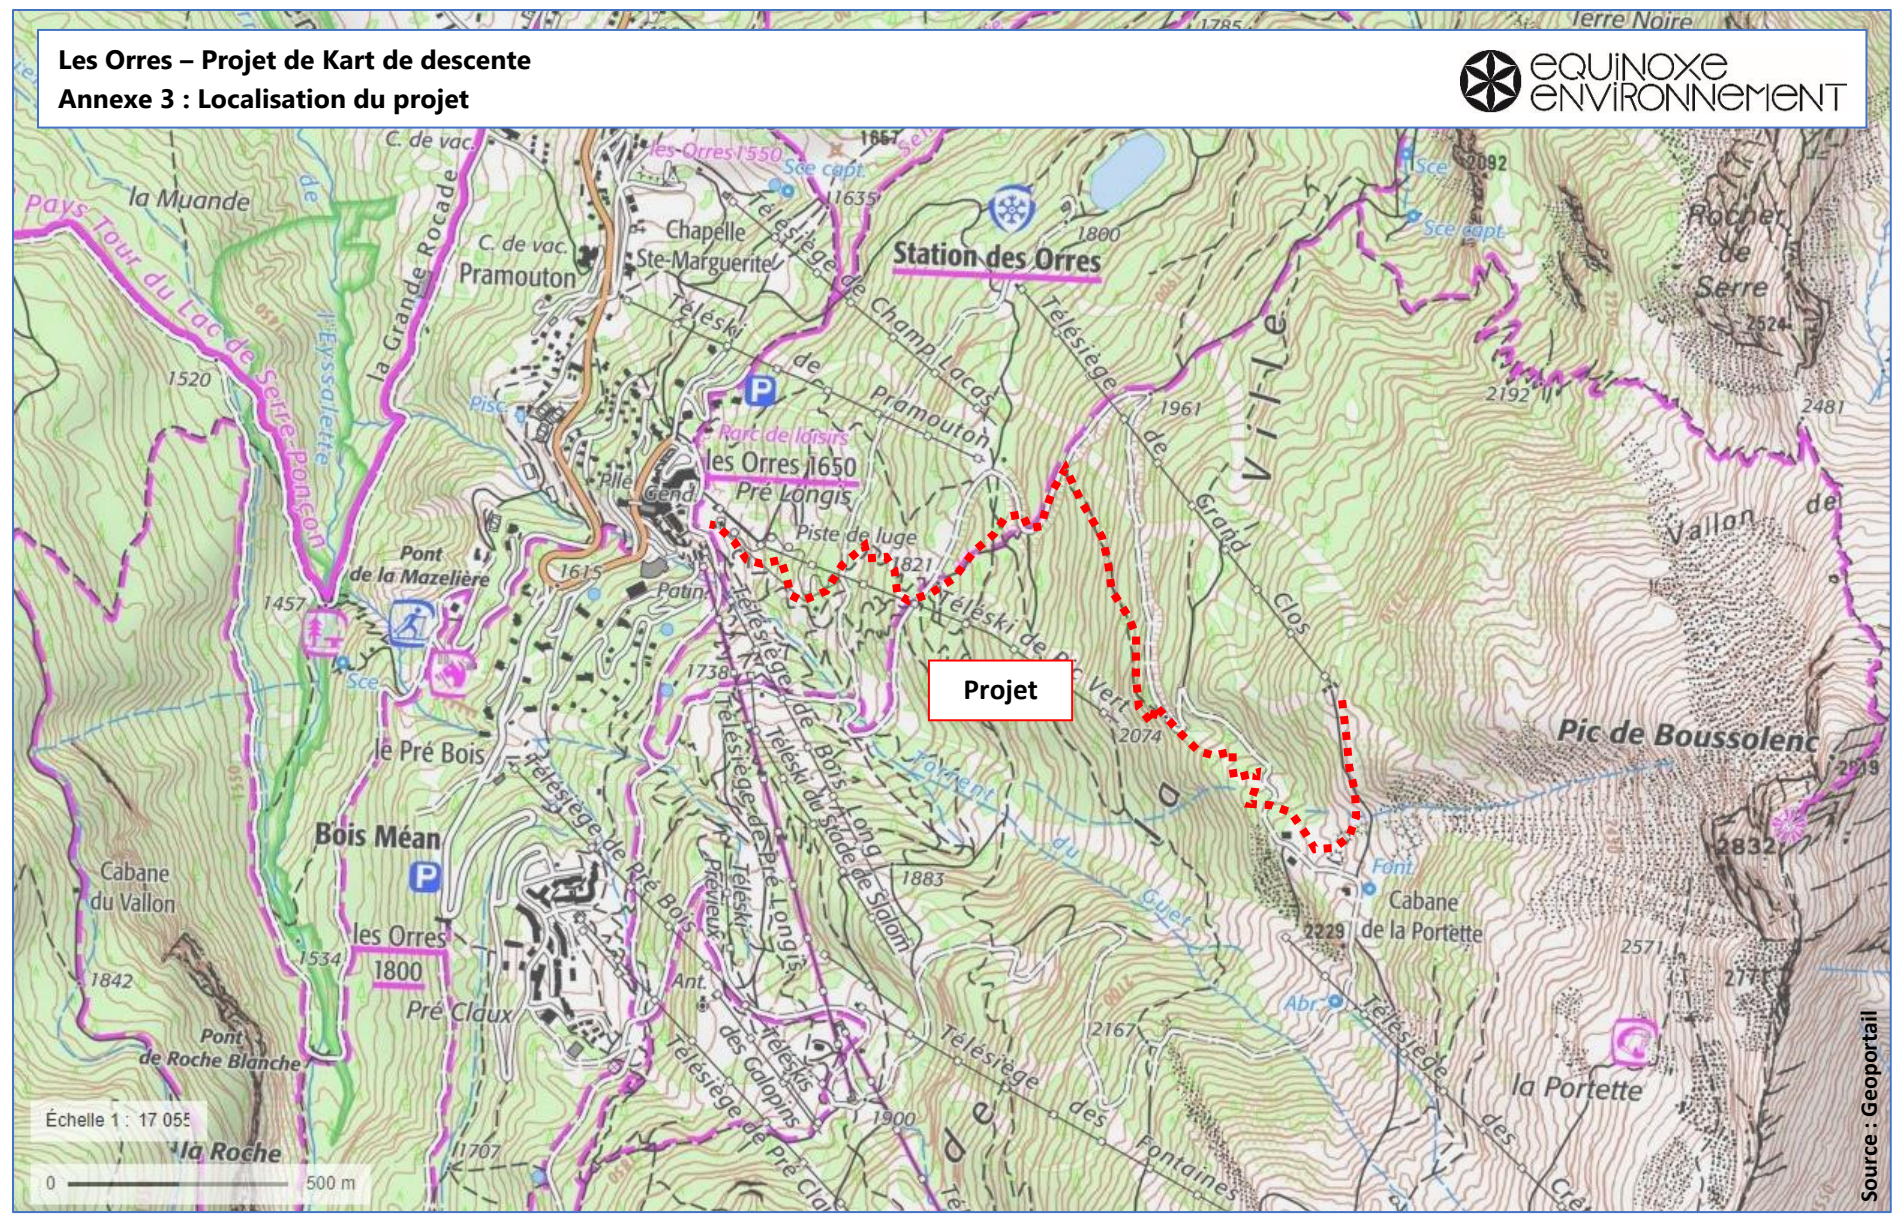

Les Orres – Projet de Kart de descente
Annexe 3 : Localisation du projet

Source : Geoportail

Les Orres - Projet de Kart de descente
Annexe 4 : Localisation des prises de vue

 Aire d'étude

N

0 100 200 m

Sources : IGN BD Ortho,
Equinoxe Environnement (2023)

Vue 1 : 27 juin 2023

Vue 2 : 27 juin 2023

Vue 3 : 27 juin 2023

Vue 4 : 27 juin 2023

Vue 5 : 27 juin 2023

Vue 6 : 05 novembre 2020

Les Orres – Projet de Kart de descente
Annexe 5 : Plans du projet

Les Orres - Projet de Kart de descente
Travaux de terrassement

Les Orres – Projet de Kart de descente
Annexe 7 : Sites Natura 2000