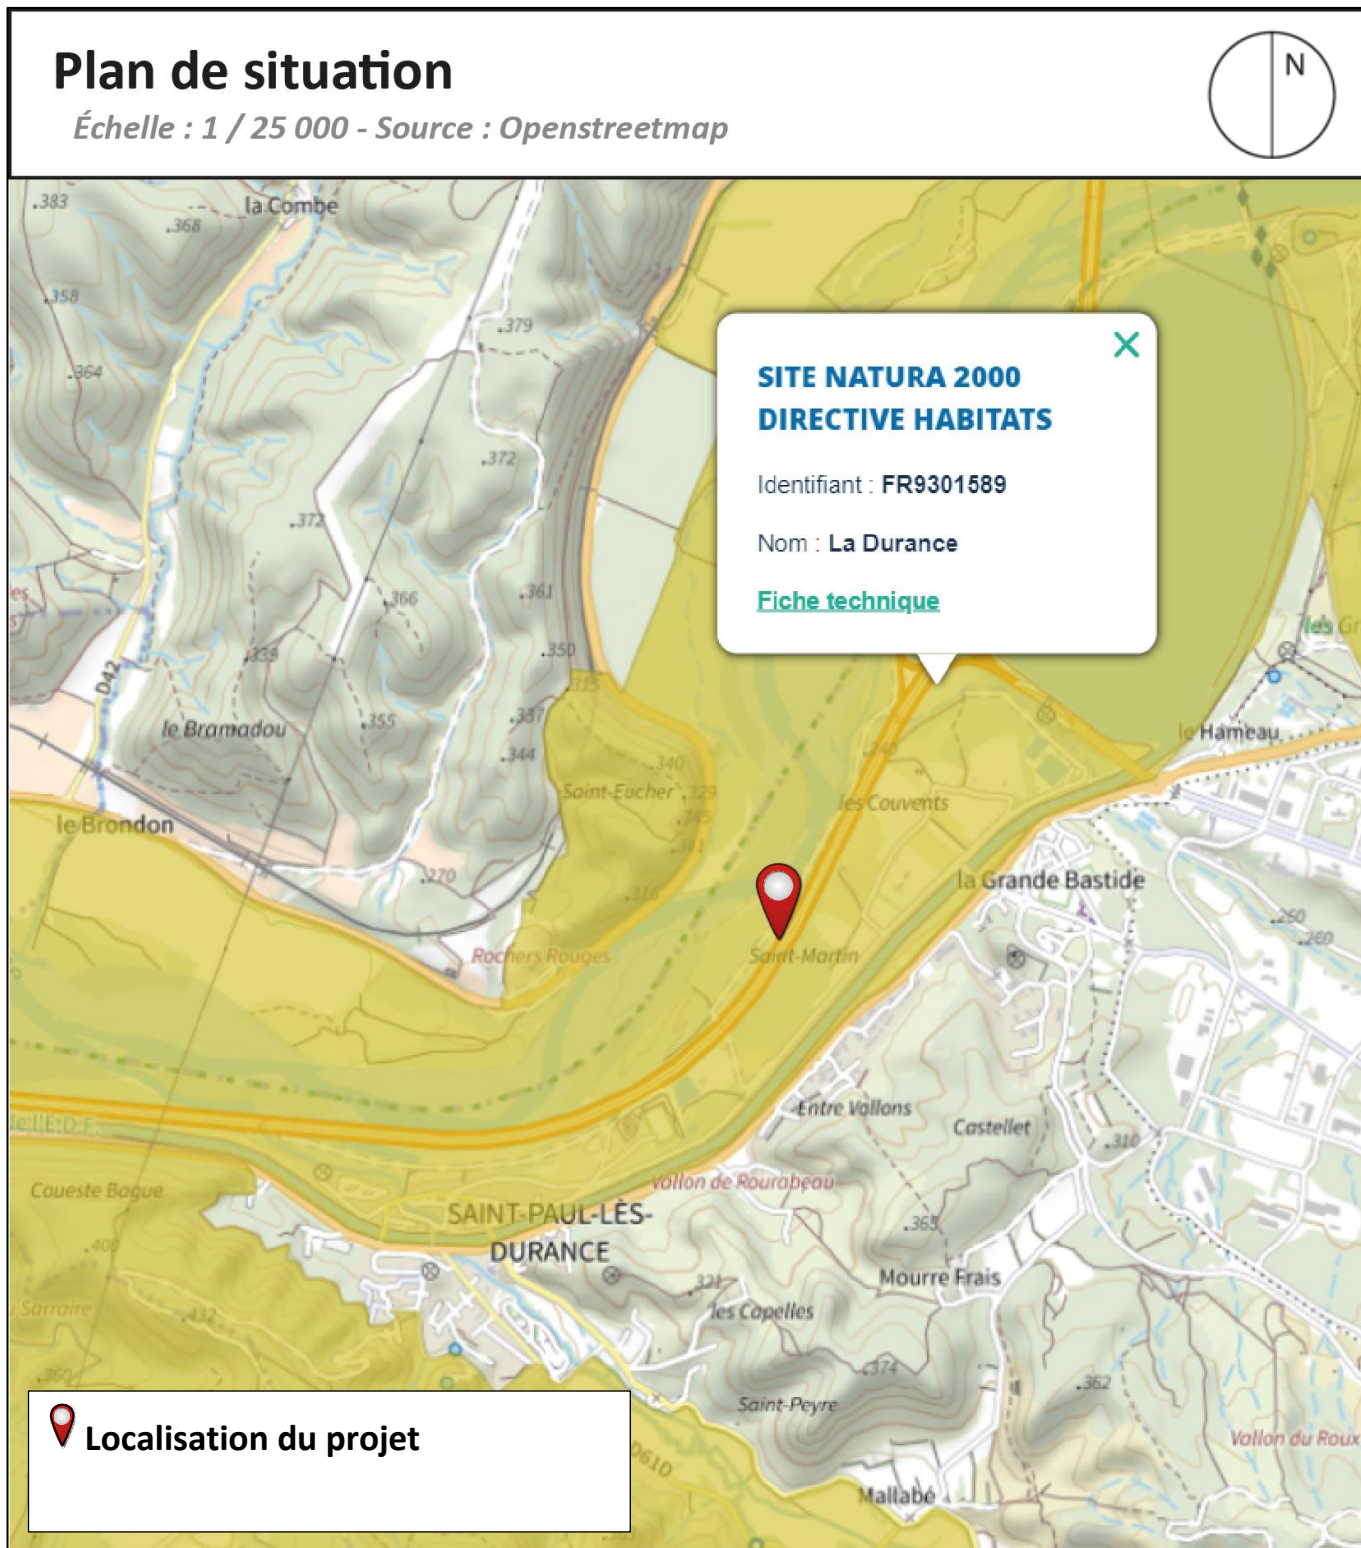

Confortement des berges de la Durance par la mise en place d'enrochements

Communes de La Brillanne (04700) et de Saint-Paul-lès-Durance (13115)

Annexe V. Localisation vis-à-vis des sites Natura 2000

- La Brillanne

Plan de situation du site de La Brillanne par rapport au site Natura 2000

Plan de situation du site de La Brillanne par rapport au site Natura 2000

- Saint-Paul-lès-Durance

Plan de situation du site de Saint-Paul-lès-Durance par rapport au site Natura 2000

Plan de situation du site de Saint-Paul-lès-Durance par rapport au site Natura 2000