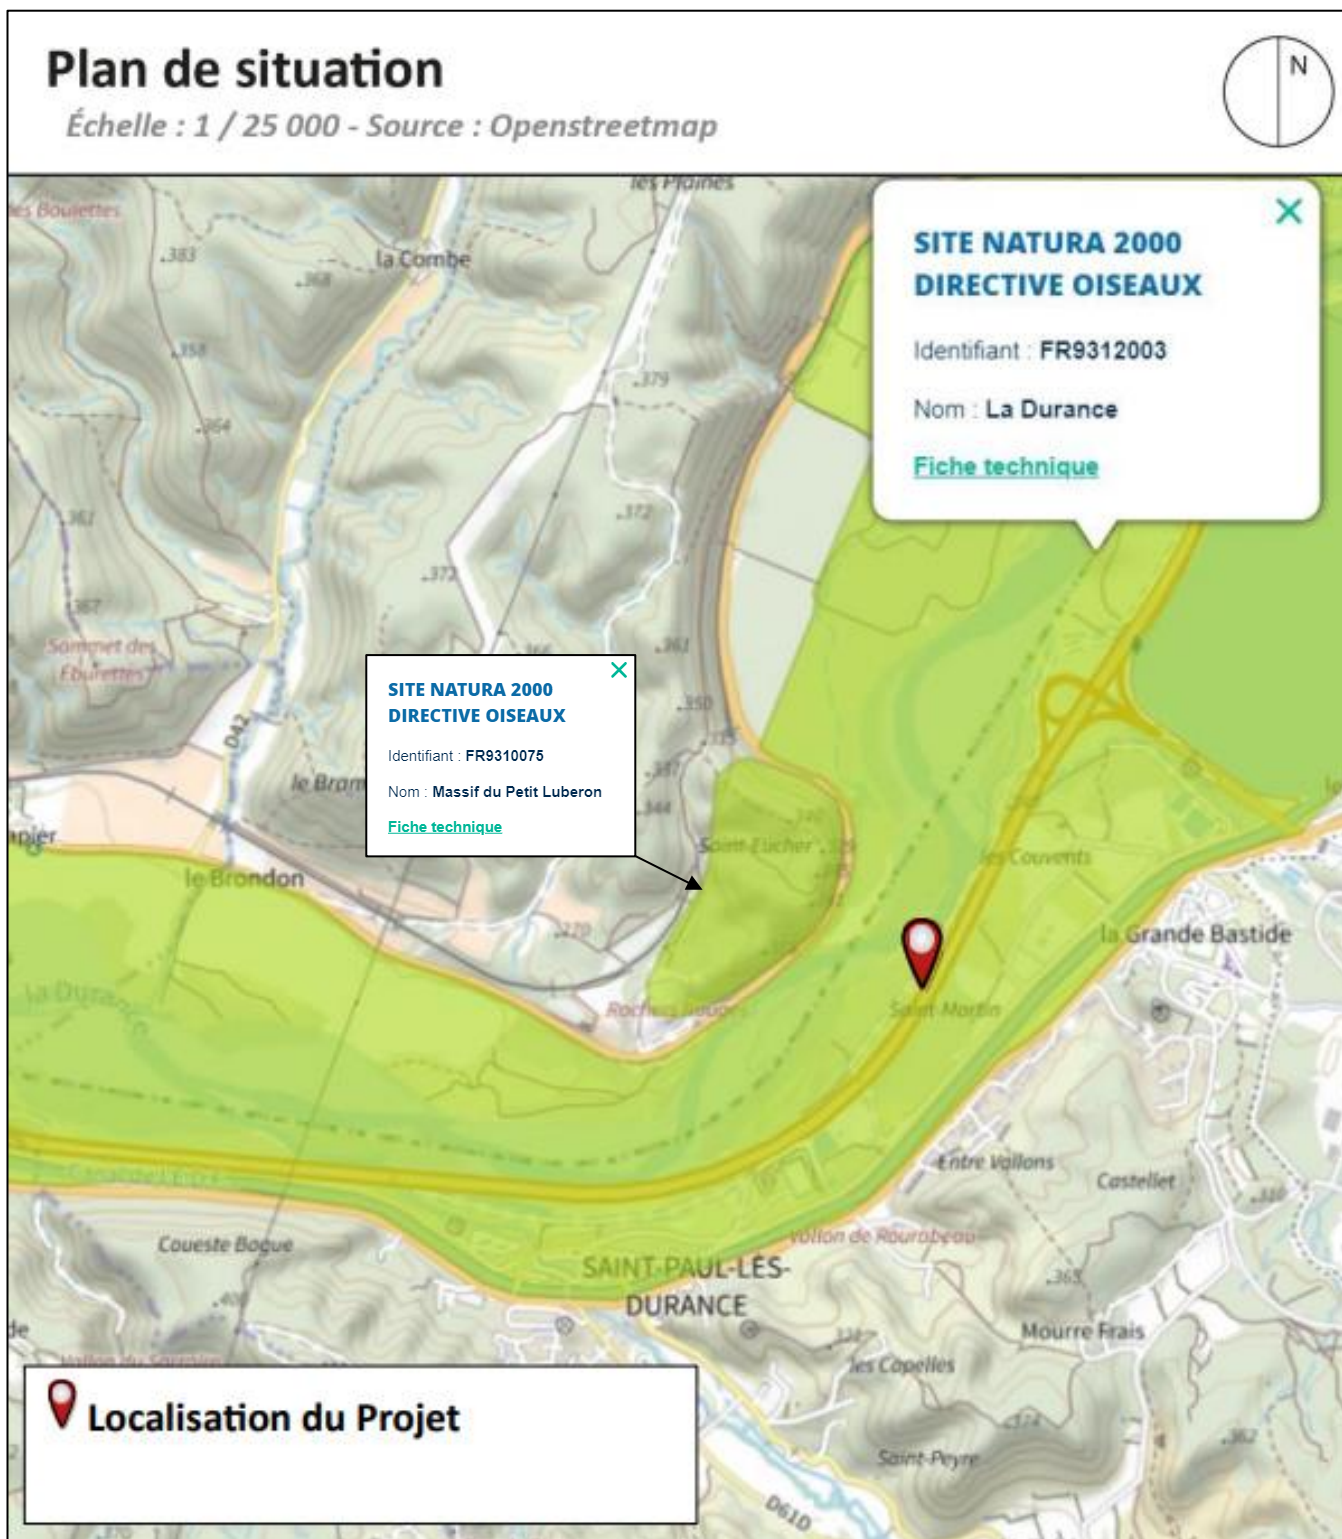

Confortement des berges de la Durance par la mise en place d'enrochements

Communes de La Brillanne (04700) et de Saint-Paul-lès-Durance (13115)

Annexe V. Localisation vis-à-vis des sites Natura 2000

- La Brillanne

Plan de situation du site de La Brillanne par rapport au site Natura 2000

Plan de situation du site de La Brillanne par rapport au site Natura 2000

- Saint-Paul-lès-Durance

Plan de situation du site de Saint-Paul-lès-Durance par rapport au site Natura 2000

Plan de situation du site de Saint-Paul-lès-Durance par rapport au site Natura 2000