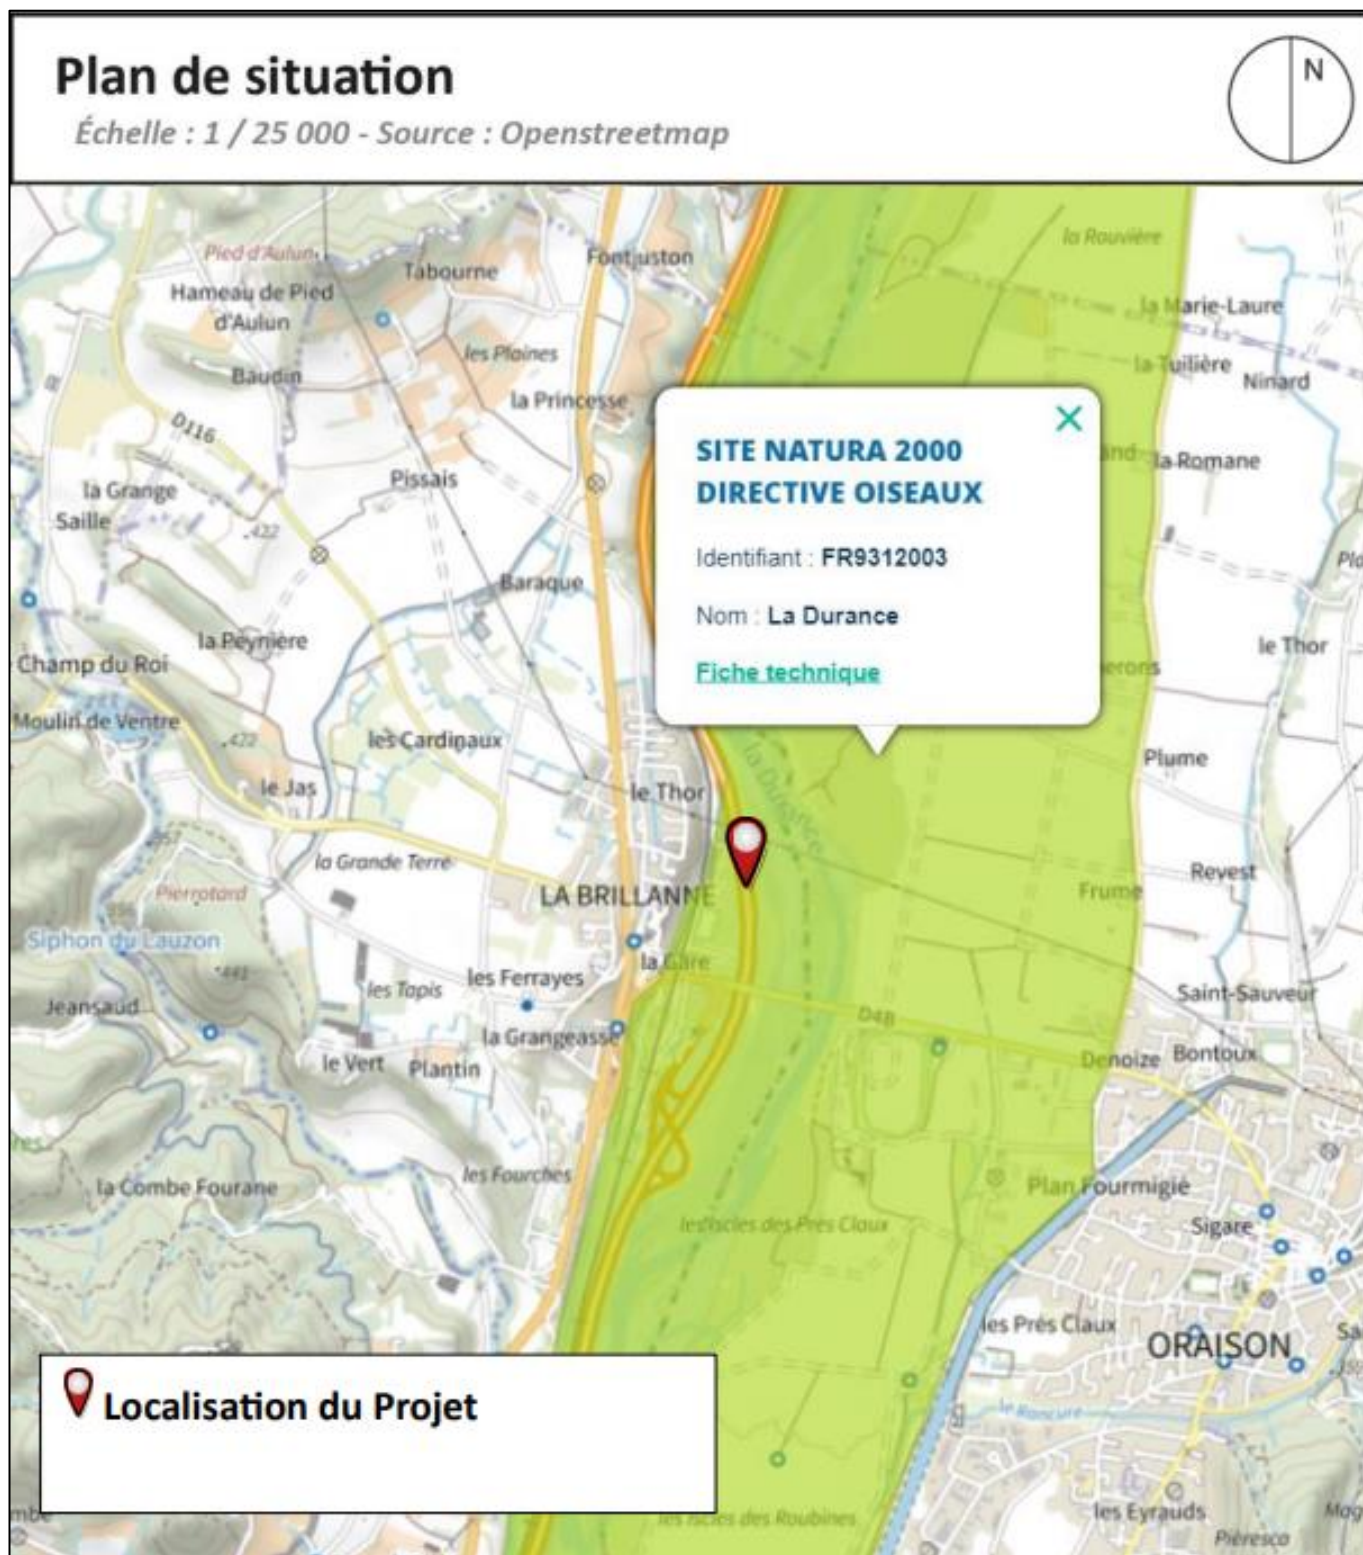

Confortement des berges de la Durance par la mise en place d'enrochements

Communes de La Brillanne (04700) et de Saint-Paul-lès-Durance (13115)

Annexe V. Localisation vis-à-vis des sites Natura 2000

- La Brillanne

Plan de situation du site de La Brillanne par rapport au site Natura 2000

Plan de situation du site de La Brillanne par rapport au site Natura 2000

- Saint-Paul-lès-Durance

Plan de situation du site de Saint-Paul-lès-Durance par rapport au site Natura 2000

Plan de situation du site de Saint-Paul-lès-Durance par rapport au site Natura 2000