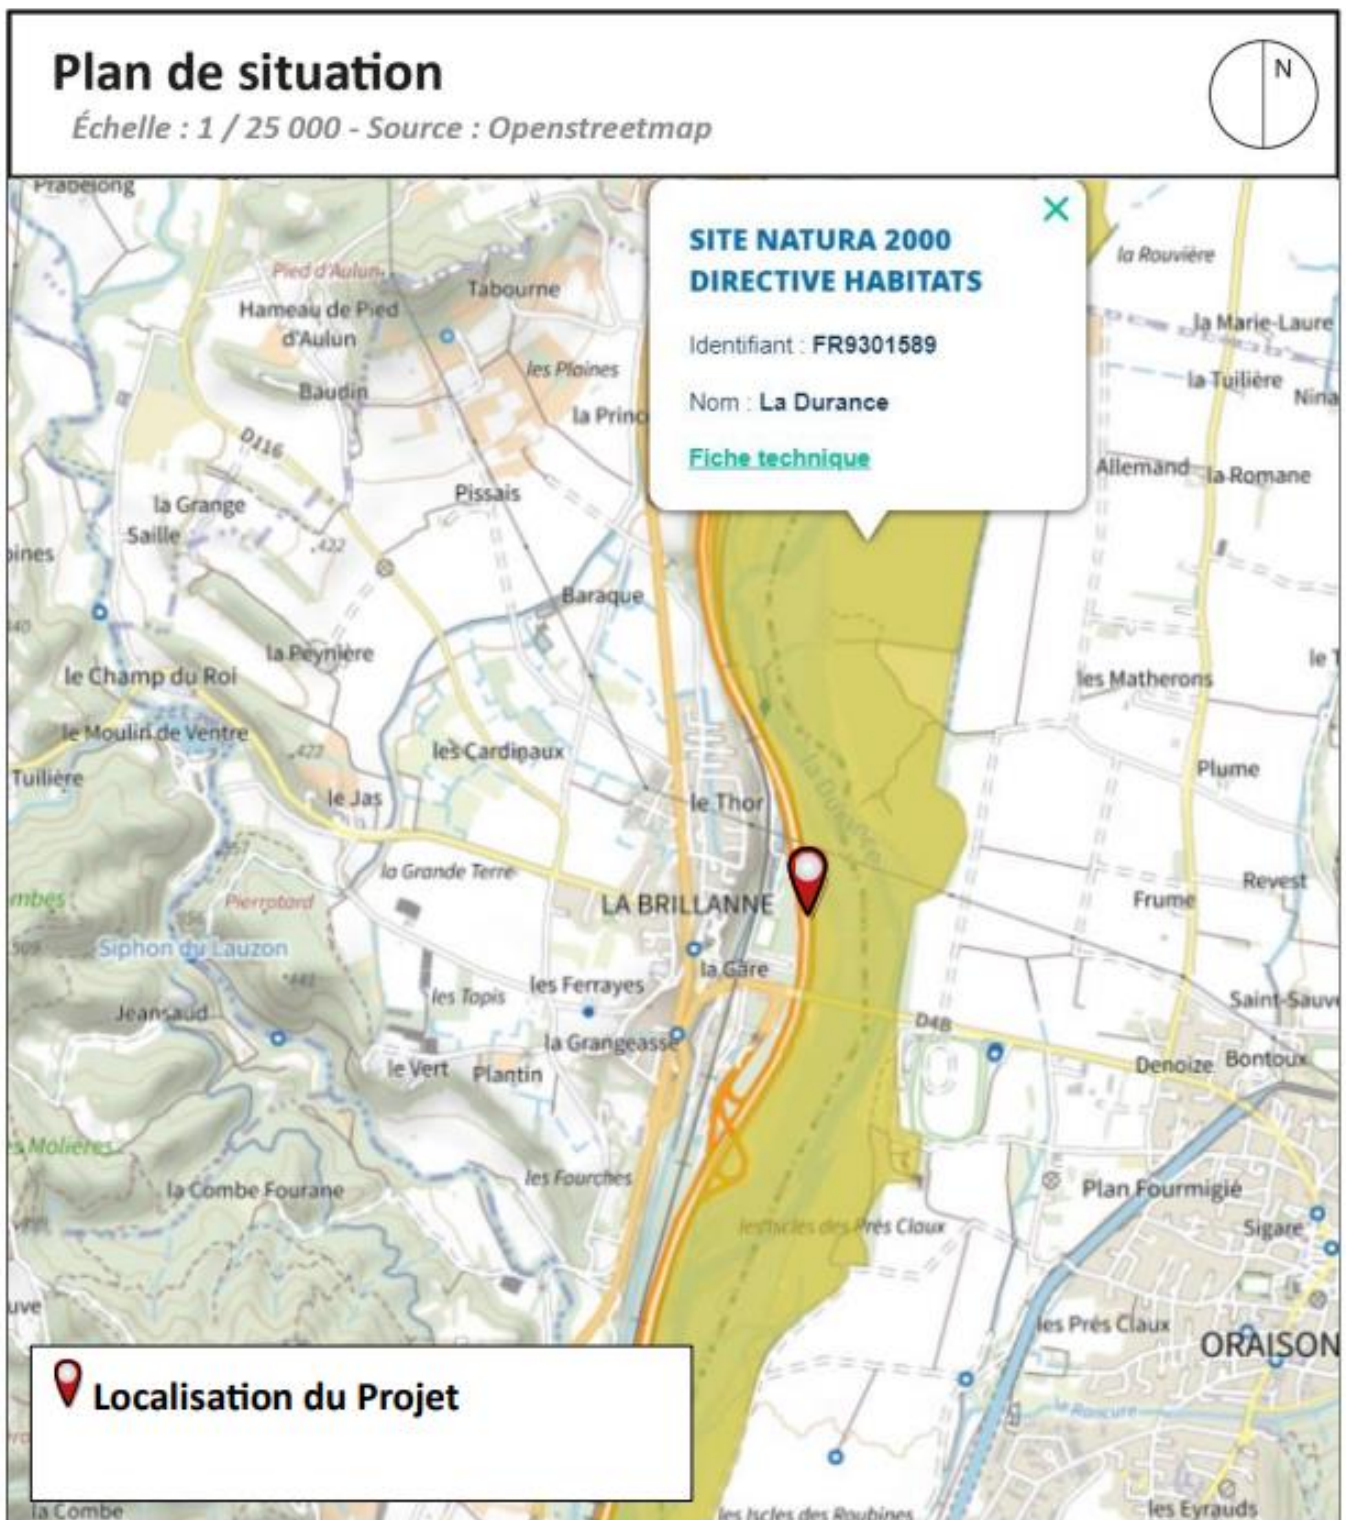

Confortement des berges de la Durance par la mise en place d'enrochements

Communes de La Brillanne (04700) et de Saint-Paul-lès-Durance (13115)

Annexe V. Localisation vis-à-vis des sites Natura 2000

- La Brillanne

Plan de situation du site de La Brillanne par rapport au site Natura 2000

Plan de situation du site de La Brillanne par rapport au site Natura 2000

- Saint-Paul-lès-Durance

Plan de situation du site de Saint-Paul-lès-Durance par rapport au site Natura 2000

Plan de situation du site de Saint-Paul-lès-Durance par rapport au site Natura 2000