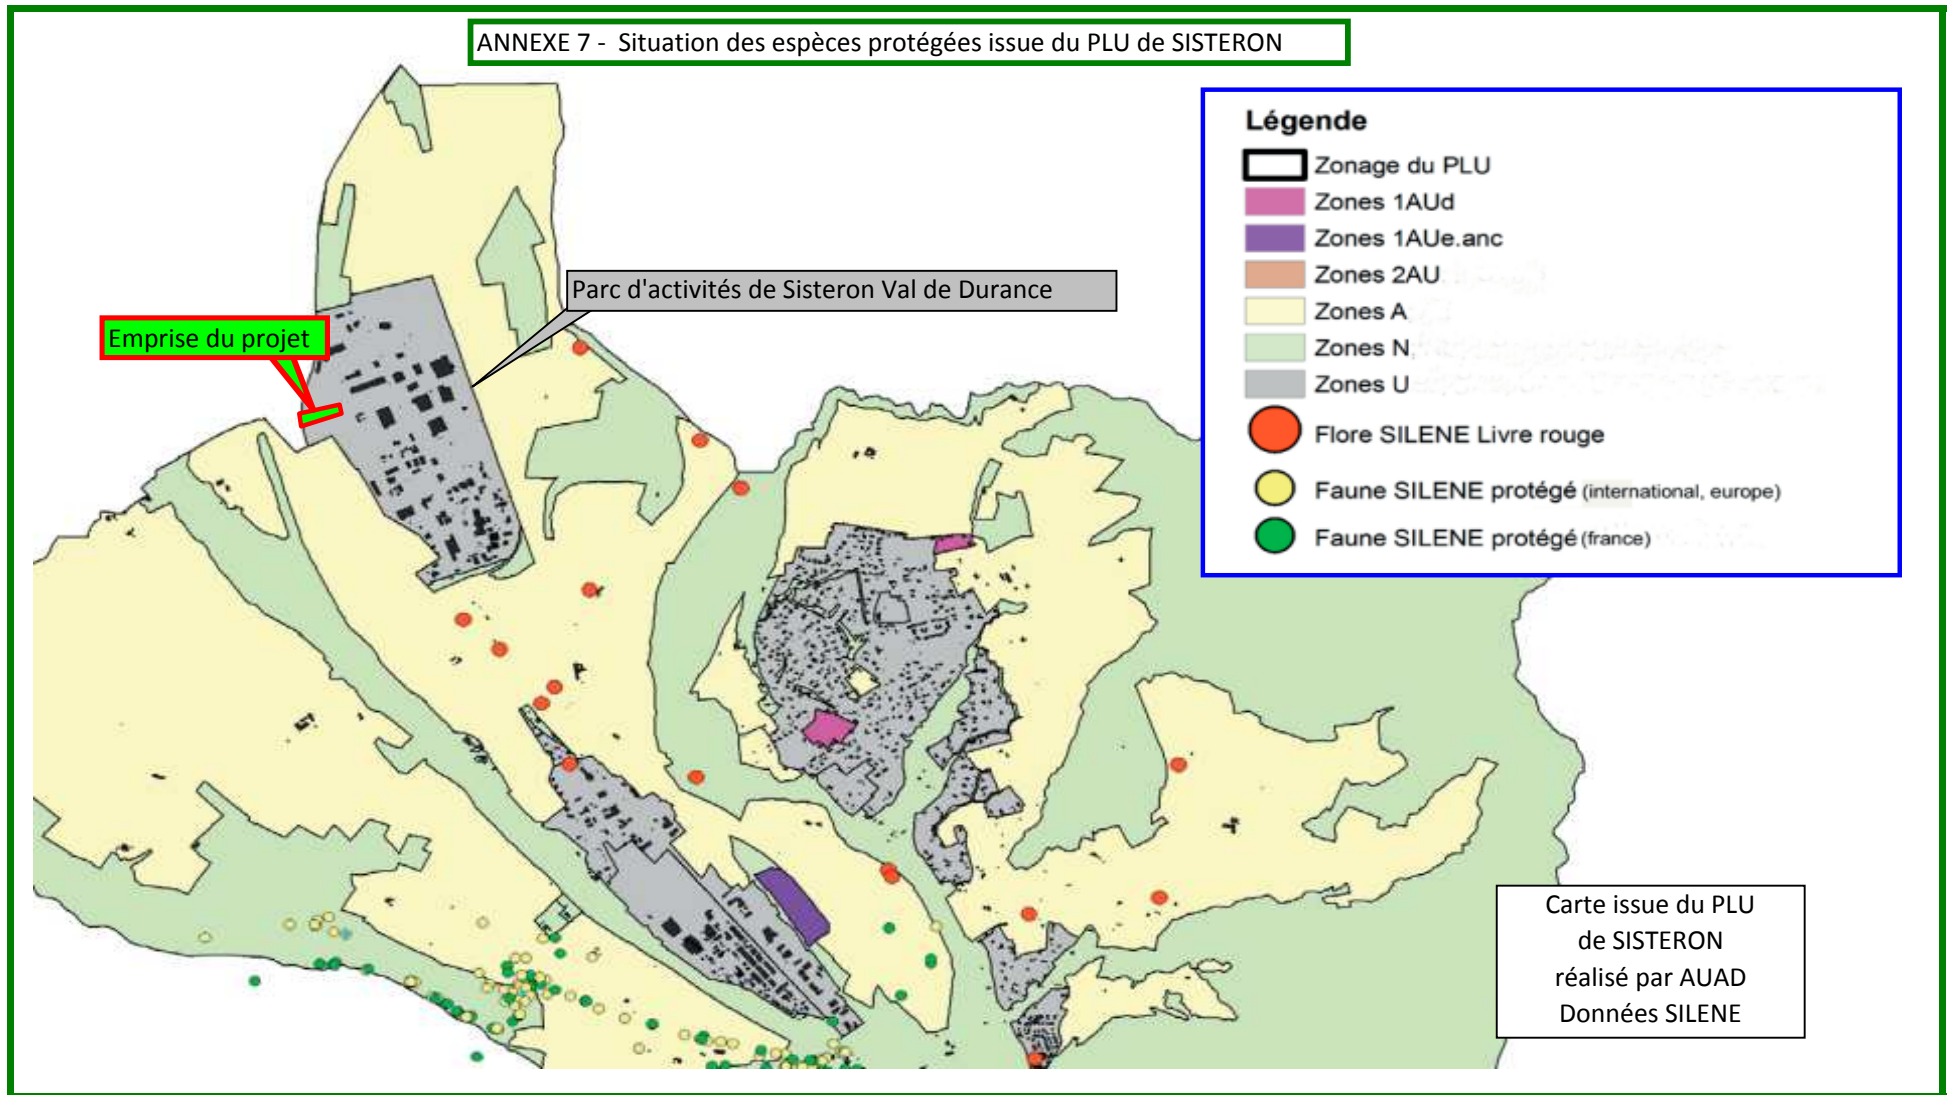

ANNEXE 7 - Situation des espèces protégées issue du PLU de SISTERON

Emprise du projet

Parc d'activités de Sisteron Val de Durance

Légende

- Zonage du PLU
- Zones 1AUd
- Zones 1AUe.anc
- Zones 2AU
- Zones A
- Zones N
- Zones U
- Flore SILENE Livre rouge
- Faune SILENE protégé (international, europe)
- Faune SILENE protégé (france)

Carte issue du PLU de SISTERON réalisé par AUAD Données SILENE