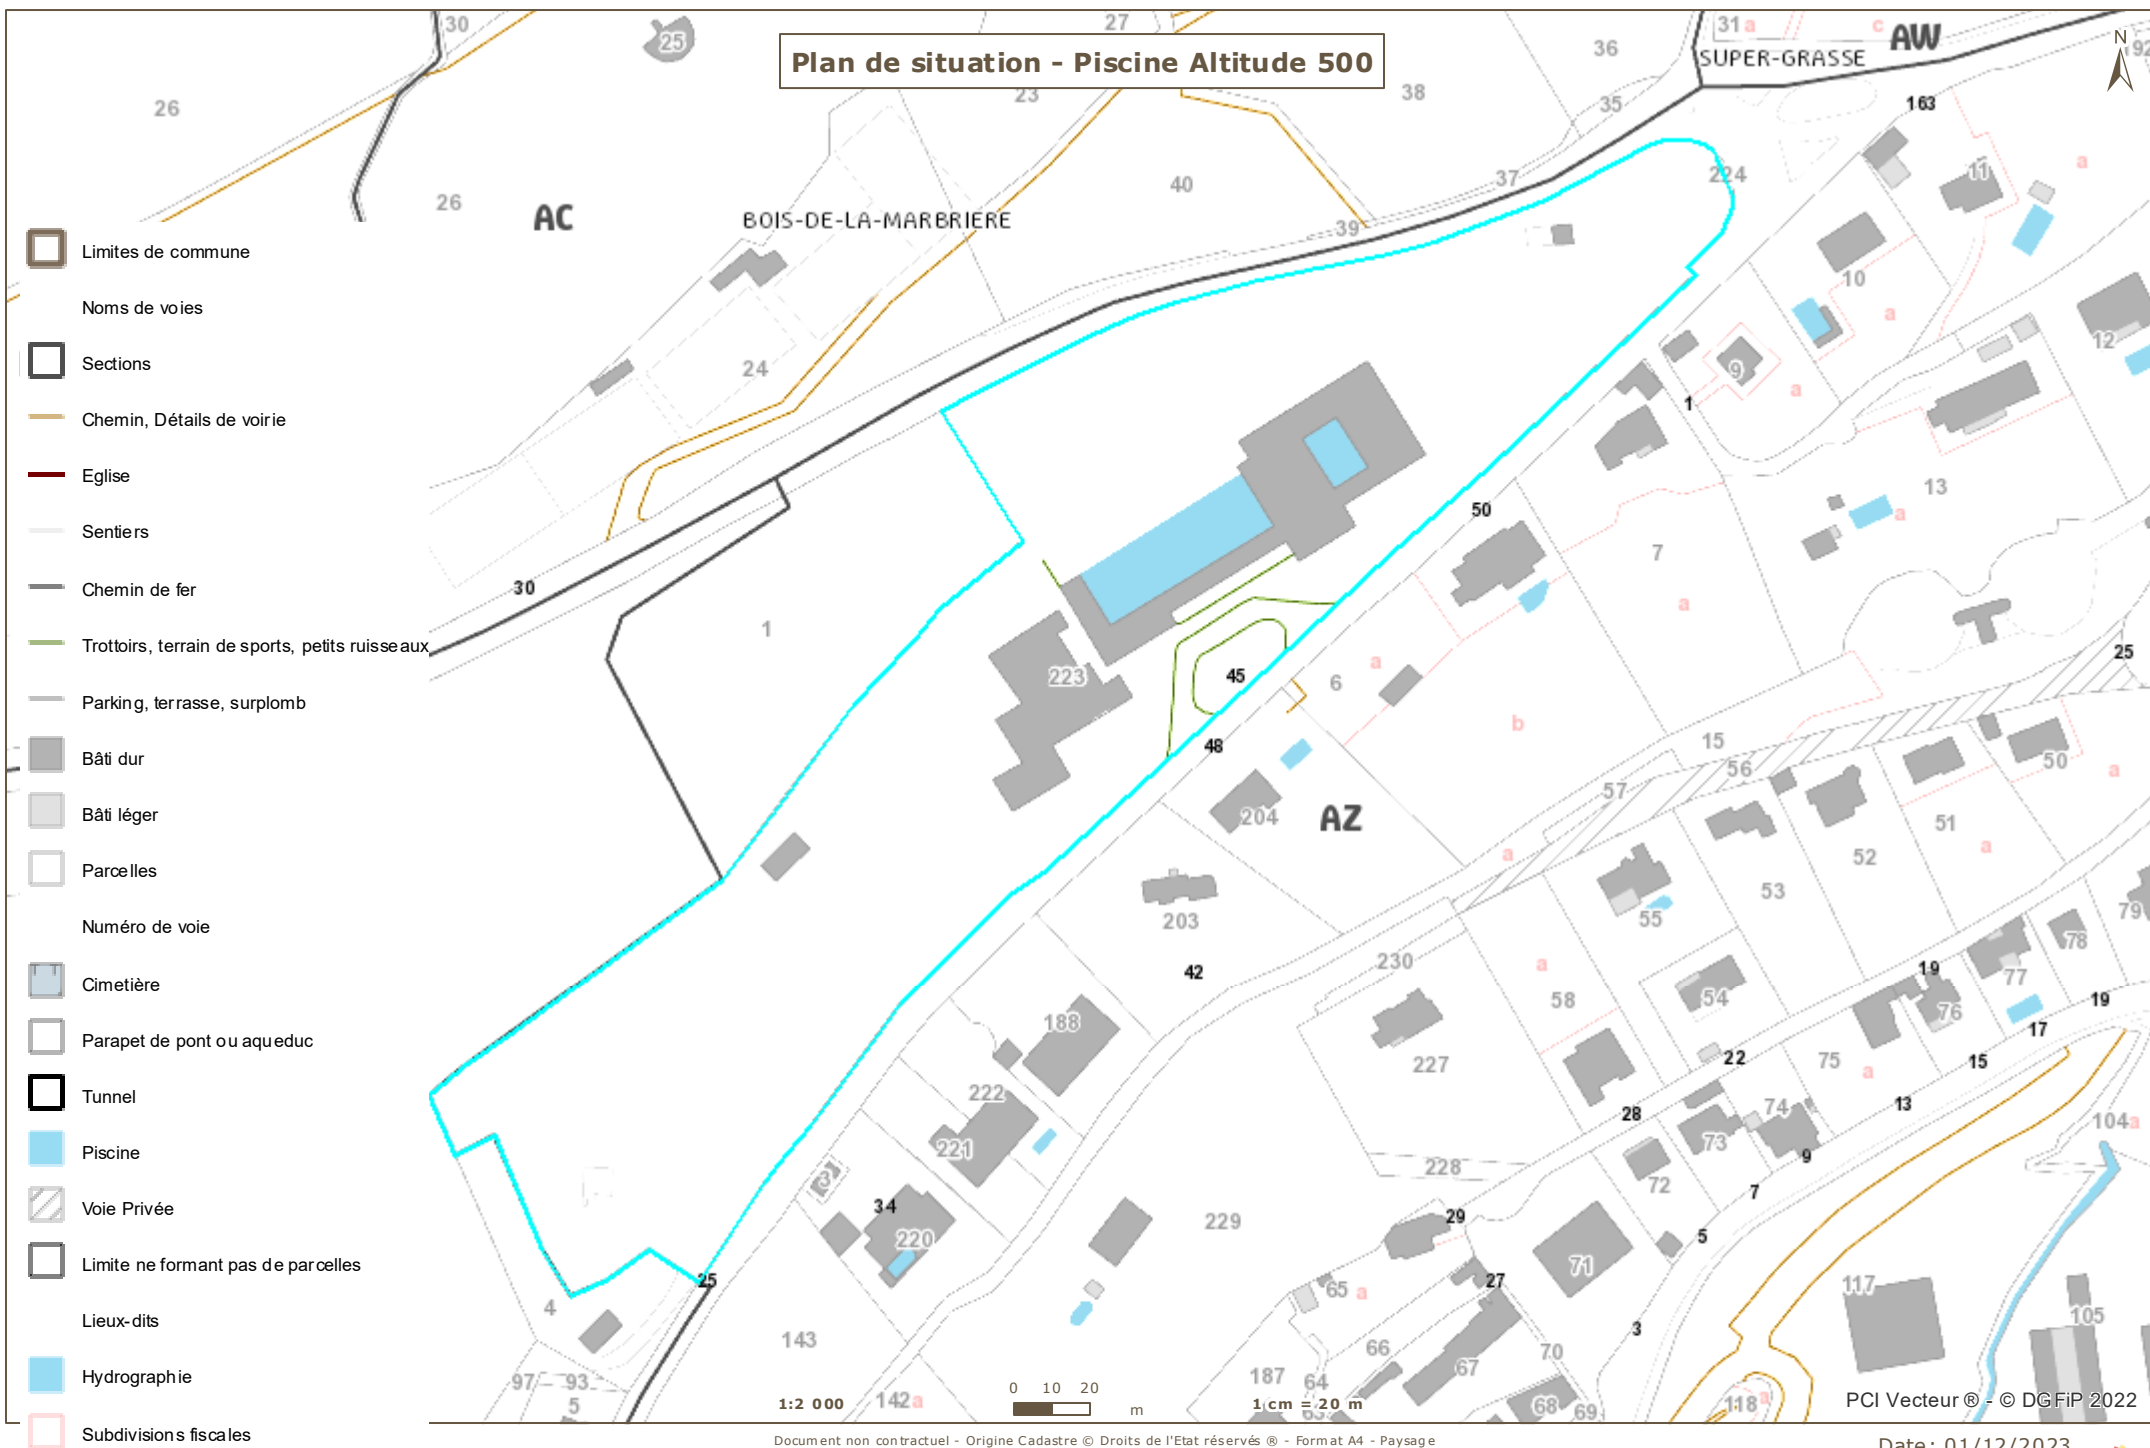

Plan de situation - Piscine Altitude 500

PCI Vecteur® - © DGFiP 2022

Date: 01/12/2023

Sources : DGFiP/IGN/GO_06
Geo-web géré par le SIG-CAPG