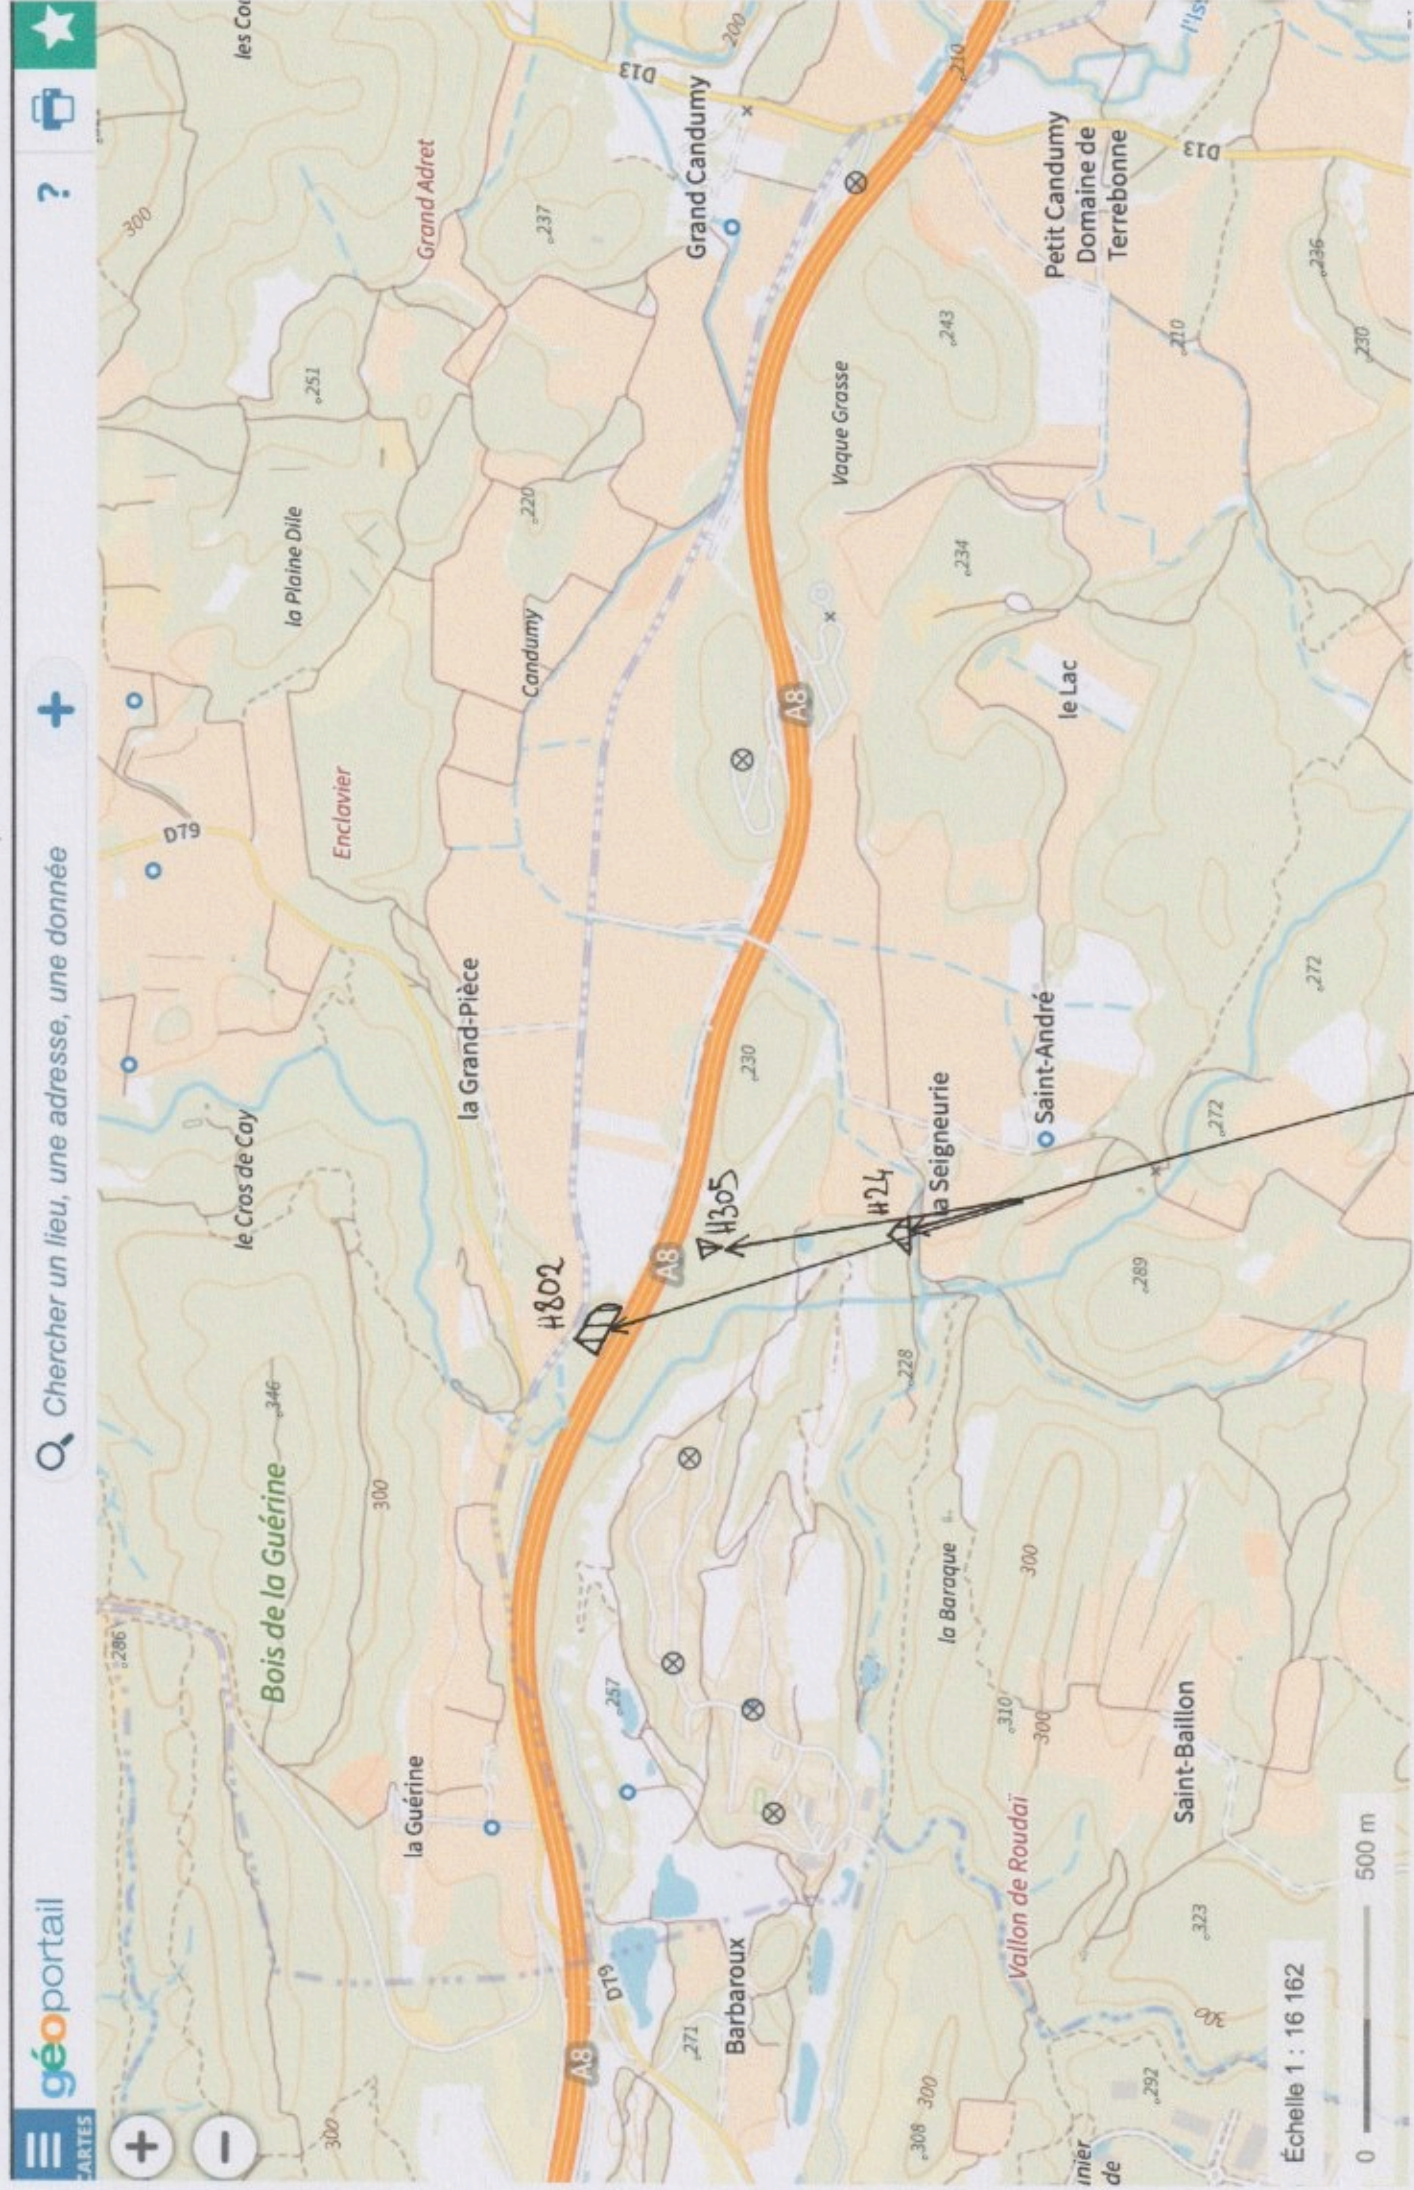

Échelle 1 : 24 786

0 — 500 m

PLAN DE SITUATION - SCEA BASSOMPIERRE, FLASSANS SUR ISSOLE

Parcelles concernées par la demande de défrichement Données cartographiques : ©

PLAN DES ABORDS (1/2) - SCEA BASSOMPIÈRE, FLASSANS SUR ISSOLE

géoportail Liège de commune + ? 🖨️ ★

PLU: Zone Nr2
Parcelles concernées par la demande de réajustement

Données cartographiques : ©

PLAN DES ABOARDS
(2/2) - SCEA BASSOMPIÈRE, FLASSANS SUR ISSOLE

GOLF DE BARBAROUX

Échelle 1 : 2 540

0 50 m