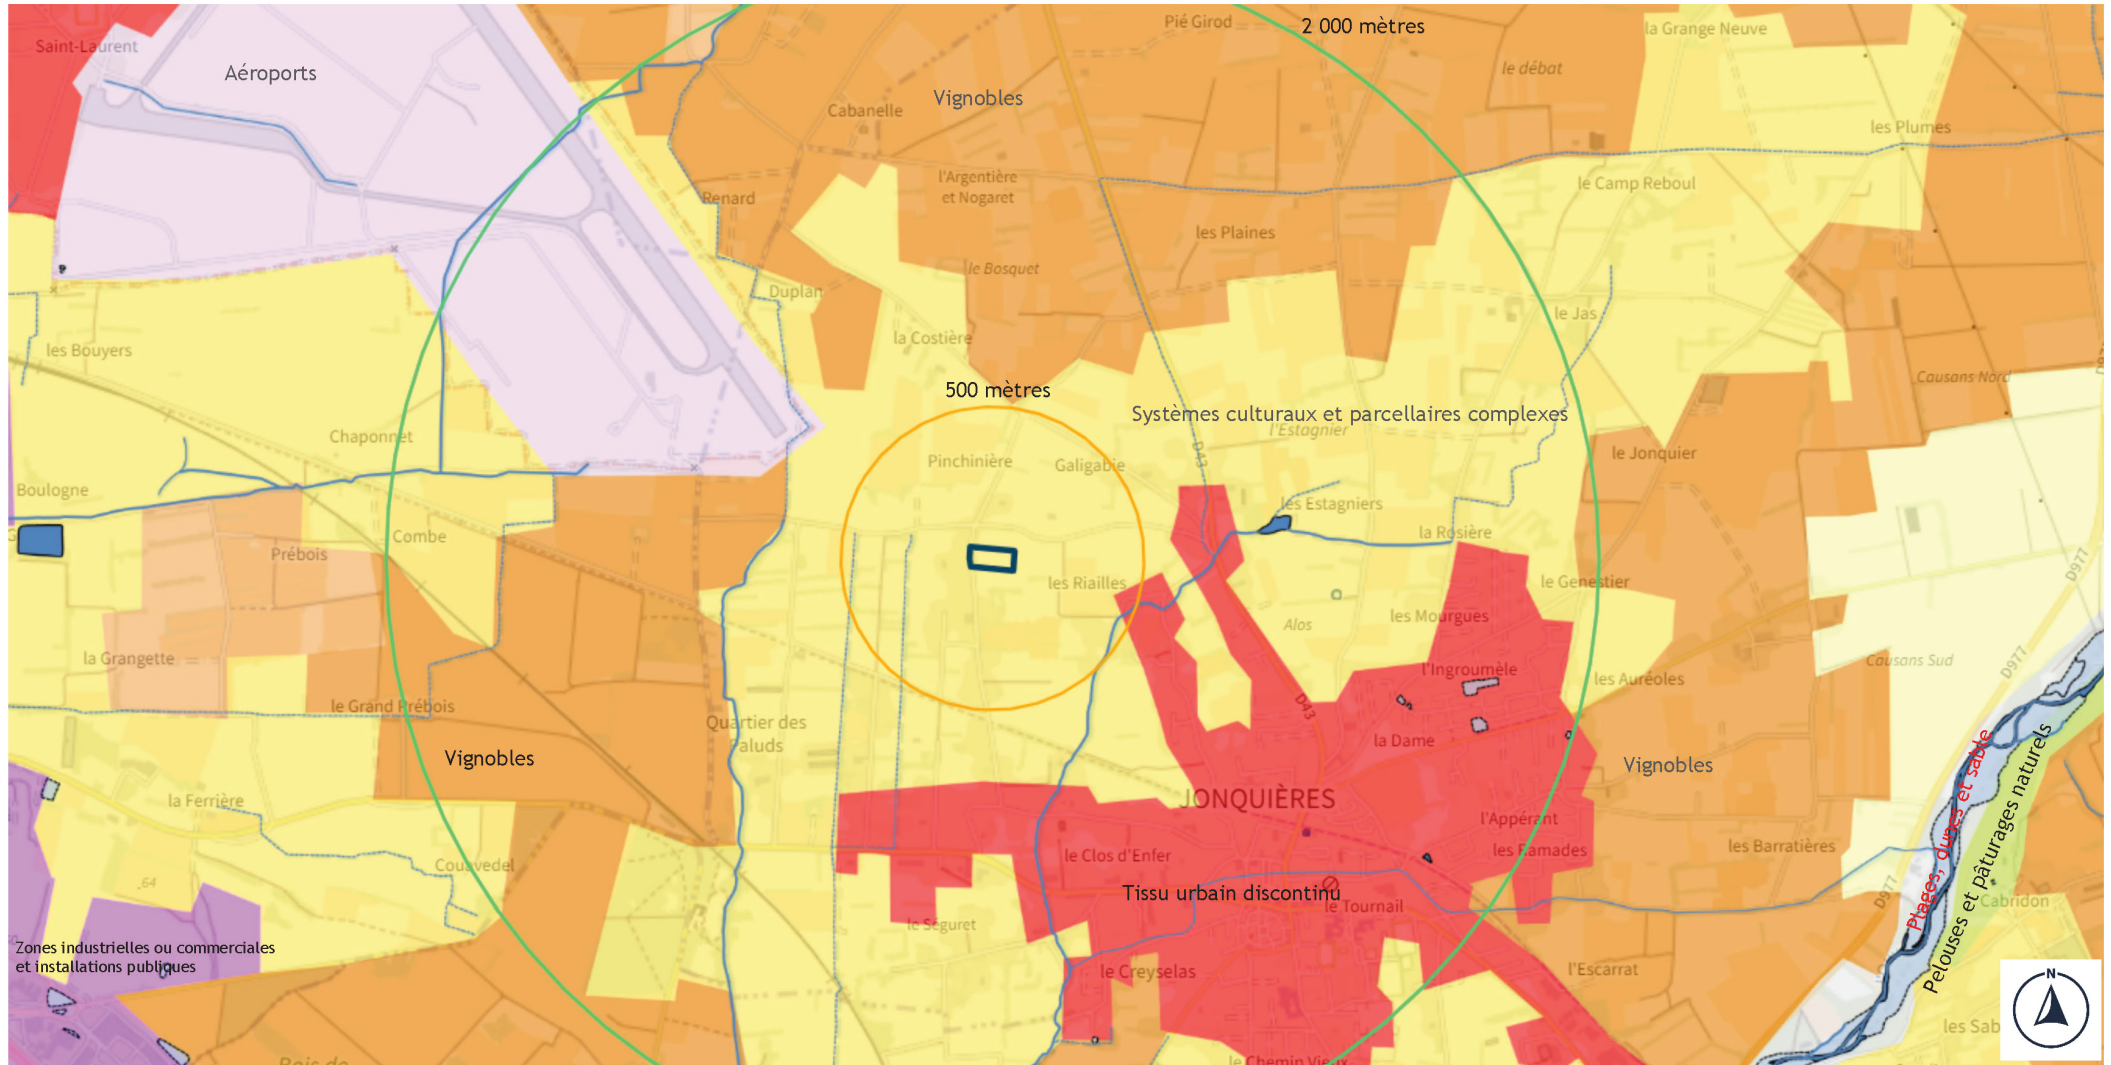

Installation d'une centrale photovoltaïque au sol de puissance inférieure à 1 MWc au sein d'une friche agricole de plus de 10 ans

Commune de Jonquières (84150) | Vaucluse

Copyright IGN - Reproduction interdite

demandeur

titre

Annexe 6 | Affectation des sols et Réseau Hydrographique

échelle

1 : 25 000°

format

A4

date