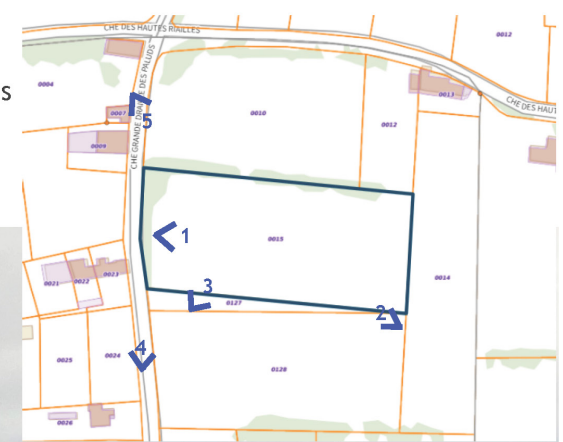

Installation d'une centrale photovoltaïque au sol de puissance inférieure à 1 MWc au sein d'une friche agricole de plus de 10 ans

Commune de Jonquières (84150) | Vaucluse

Vue depuis l'intérieur de la parcelle en direction de l'Est

Prise de vue réalisée, le 2 novembre 2023

Copyright IGN - Reproduction interdite

demandeur

titre

Annexe 4-1 | Photographie

échelle

NA

format