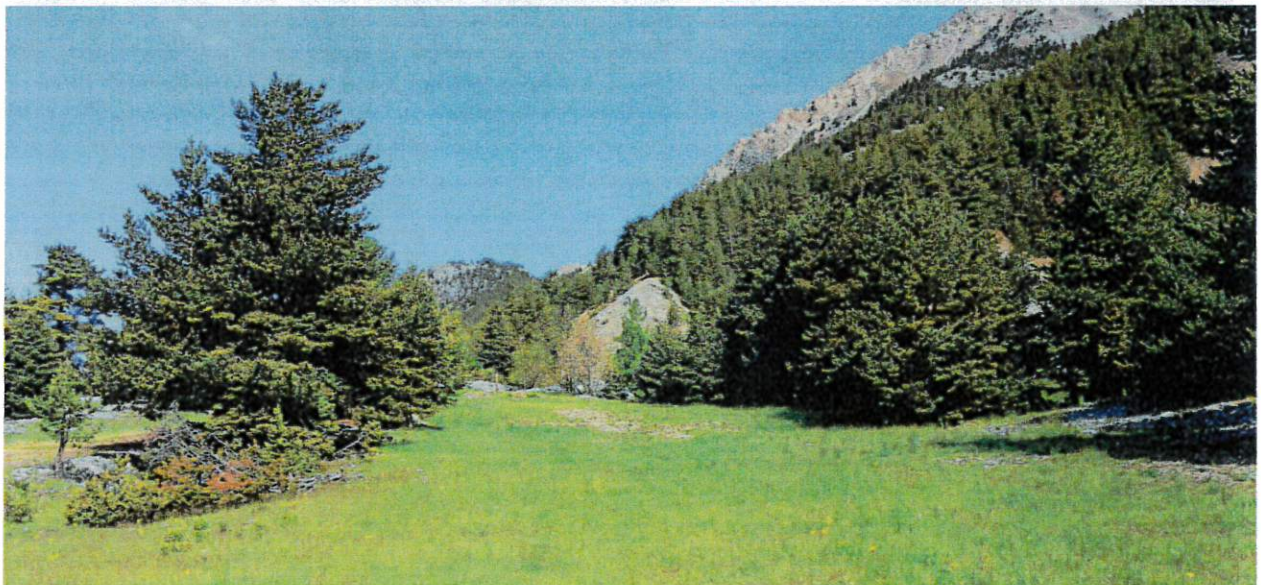

29 SEP. 2023

VUES RAPPROCHEES – ZONE AVAL

Névache ; ruine dessus Sallé
Vues proches, partie aval
position des prises de vue, 30 mai 2023

ONF05 05.2023 ©2018 IGN - 1 : 2 000 (A4)

↑ Vue rapprochée – zone aval - PHOTO 1 ↑

↑ Vue rapprochée – zone aval - PHOTO 2 ↑

↑ Vue rapprochée – zone aval - PHOTO 3 ↑

↑ Vue rapprochée- zone aval - PHOTO 4 ↑

↑ Vue rapprochée- zone aval - PHOTO 5 ↑

↑ Vue rapprochée- zone aval - PHOTO 6 ↑

↑ Vue rapprochée- zone aval - PHOTO 7 ↑