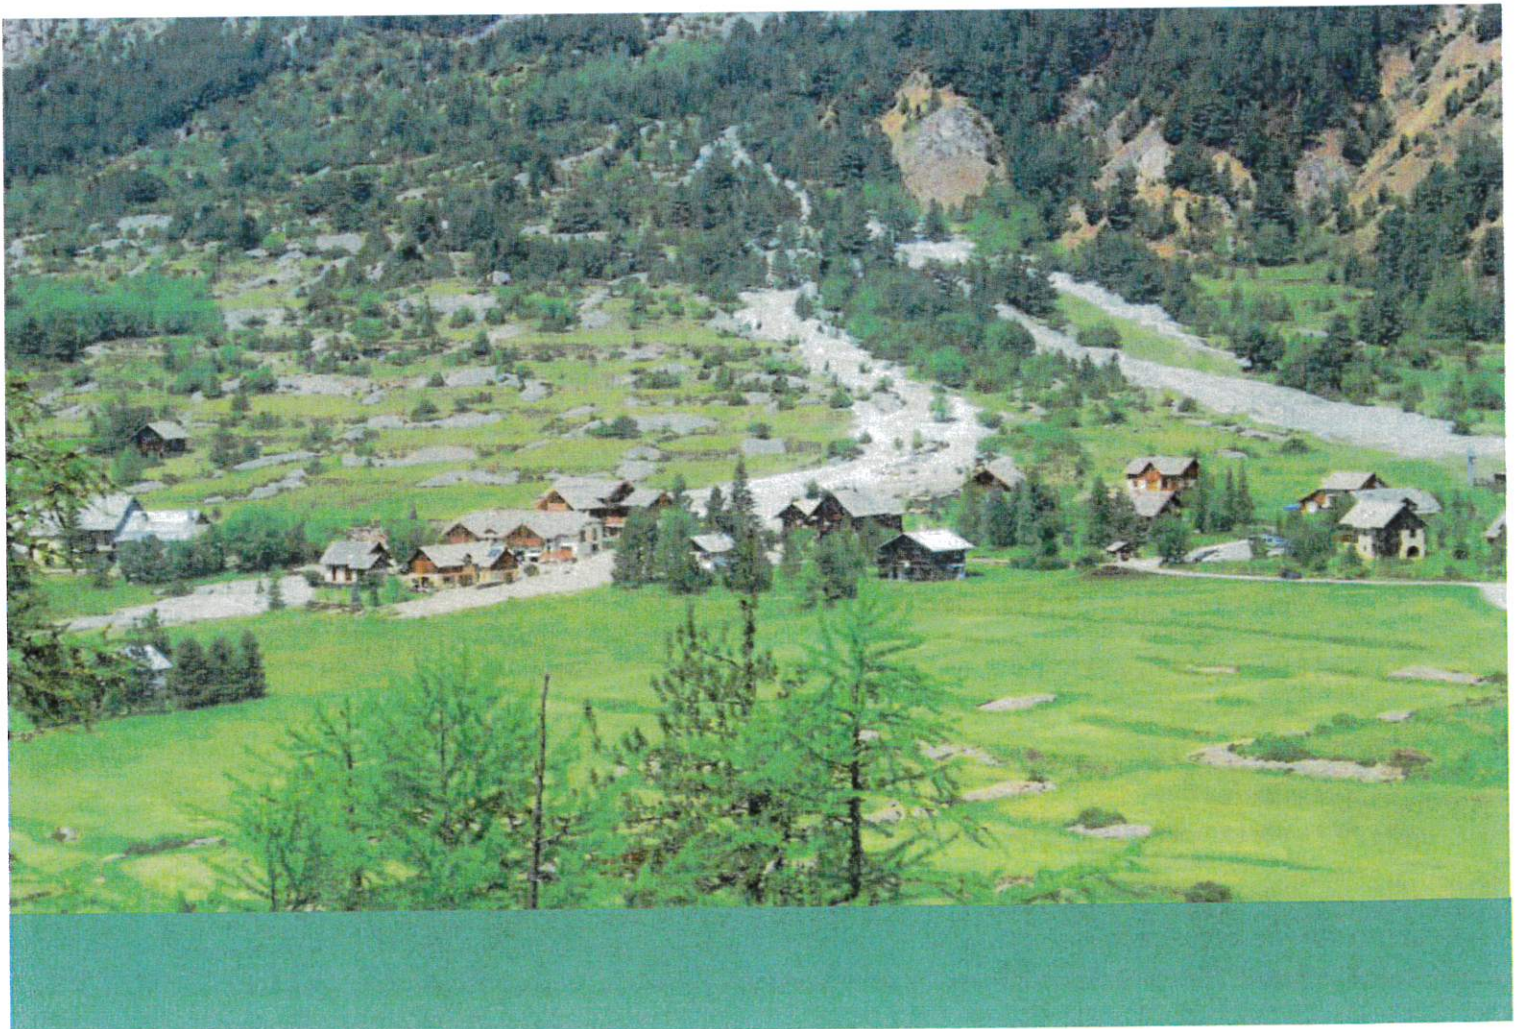

PA00509323H0001

29 SEP. 2023

Notice Paysagère – Site Classé

PLANCHES PHOTOS – SITUATION ACTUELLE