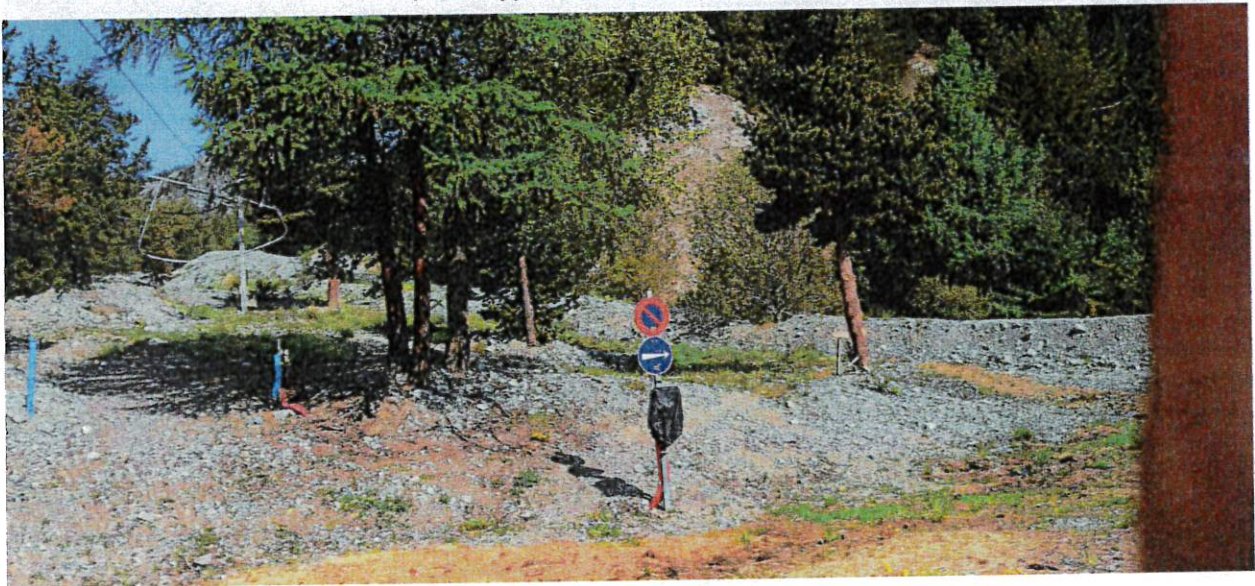

29 SEP. 2023

VUES RAPPROCHEES – ZONE AVAL

Névache ; ruine dessus Sallé
Vues proches, partie aval
position des prises de vue, 30 mai 2023

ONF05 05.2023 ©2018 IGN - 1 : 2 000 (A4)

↑ Vue rapprochée – zone aval - PHOTO 1 ↑

↑ Vue rapprochée – zone aval - PHOTO 2 ↑

↑ Vue rapprochée – zone aval - PHOTO 3 ↑

↑ Vue rapprochée- zone aval - PHOTO 4 ↑

↑ Vue rapprochée- zone aval - PHOTO 5 ↑

↑ Vue rapprochée- zone aval - PHOTO 6 ↑

↑ Vue rapprochée- zone aval - PHOTO 7 ↑