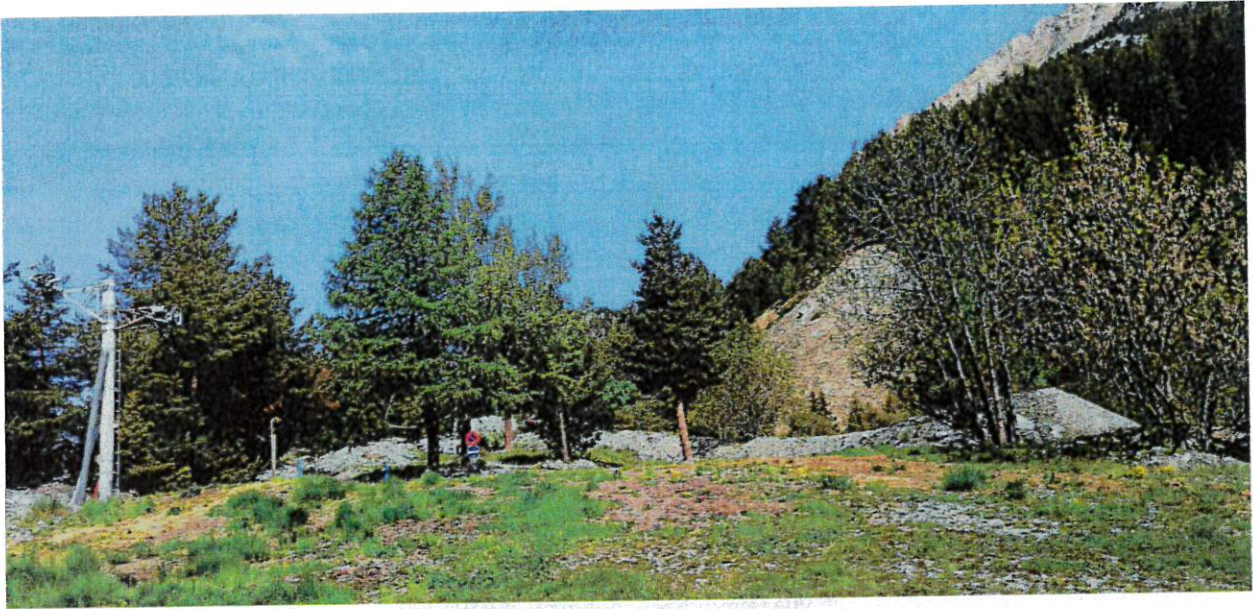

29 SEP. 2023

VUES RAPPROCHEES – ZONE AVAL

Névache ; ruine dessus Sallé
Vues proches, partie aval
position des prises de vue, 30 mai 2023

ONF05 05.2023 ©2018 IGN - 1 : 2 000 (A4)

↑ Vue rapprochée – zone aval - PHOTO 1 ↑

↑ Vue rapprochée – zone aval - PHOTO 2 ↑

↑ Vue rapprochée – zone aval - PHOTO 3 ↑

↑ Vue rapprochée- zone aval - PHOTO 4 ↑

↑ Vue rapprochée- zone aval - PHOTO 5 ↑

↑ Vue rapprochée- zone aval - PHOTO 6 ↑

↑ Vue rapprochée- zone aval - PHOTO 7 ↑