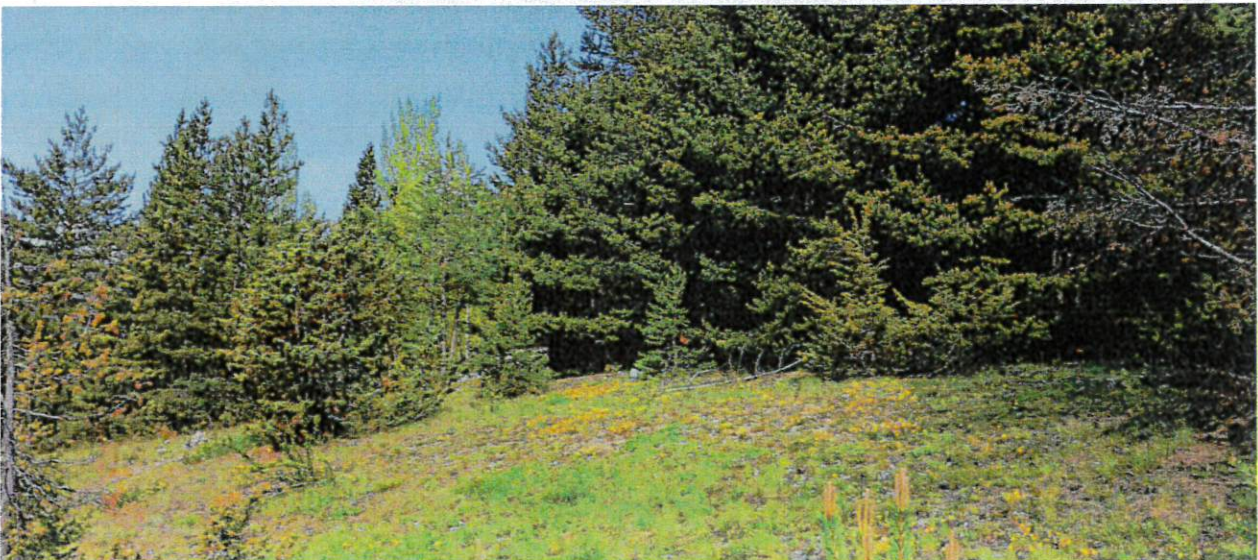

↑ Vue rapprochée – cheminement bis vers zone amont - PHOTO 3 ↑