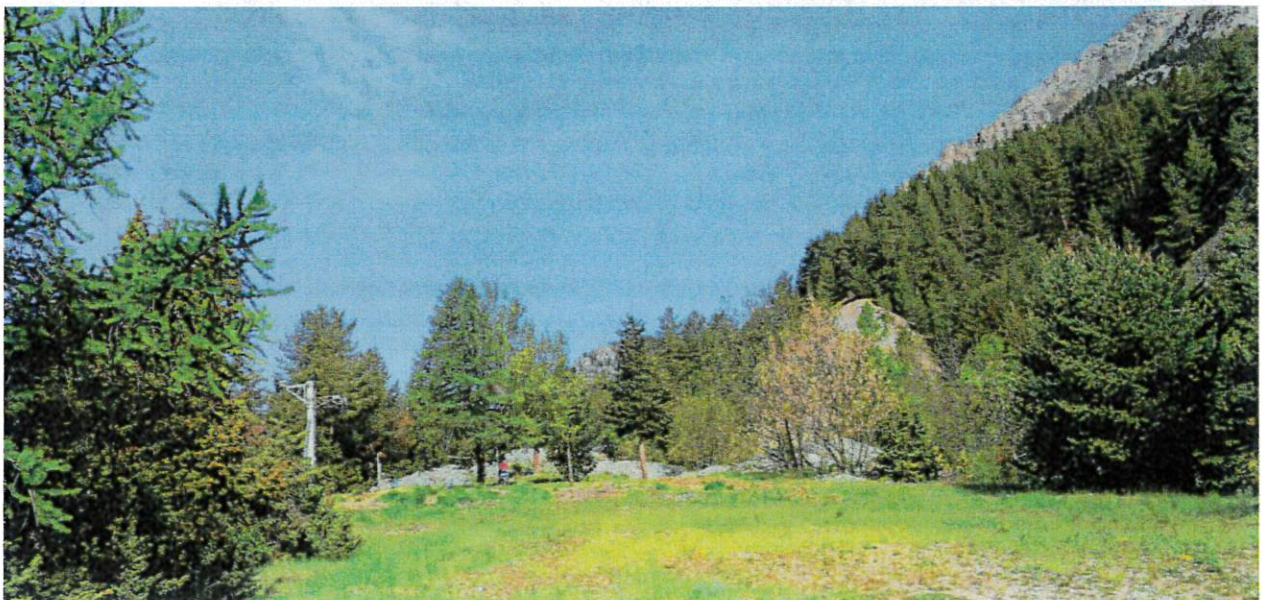

29 SEP. 2023

VUES RAPPROCHEES – ZONE AVAL

Névache ; ruine dessus Sallé
Vues proches, partie aval
position des prises de vue, 30 mai 2023

ONF05 05.2023 ©2018 IGN - 1 : 2 000 (A4)

↑ Vue rapprochée – zone aval - PHOTO 1 ↑

↑ Vue rapprochée – zone aval - PHOTO 2 ↑

↑ Vue rapprochée – zone aval - PHOTO 3 ↑

↑ Vue rapprochée- zone aval - PHOTO 4 ↑

↑ Vue rapprochée- zone aval - PHOTO 5 ↑

↑ Vue rapprochée- zone aval - PHOTO 6 ↑

↑ Vue rapprochée- zone aval - PHOTO 7 ↑

↑ Vue rapprochée- zone aval - PHOTO 8 ↑

↑ Vue rapprochée - zone aval - PHOTO 9 ↑

↑ Vue rapprochée - zone aval - PHOTO 10 ↑

↑ Vue rapprochée- zone aval - PHOTO 11 ↑

↑ Vue rapprochée- zone aval - PHOTO 12 ↑