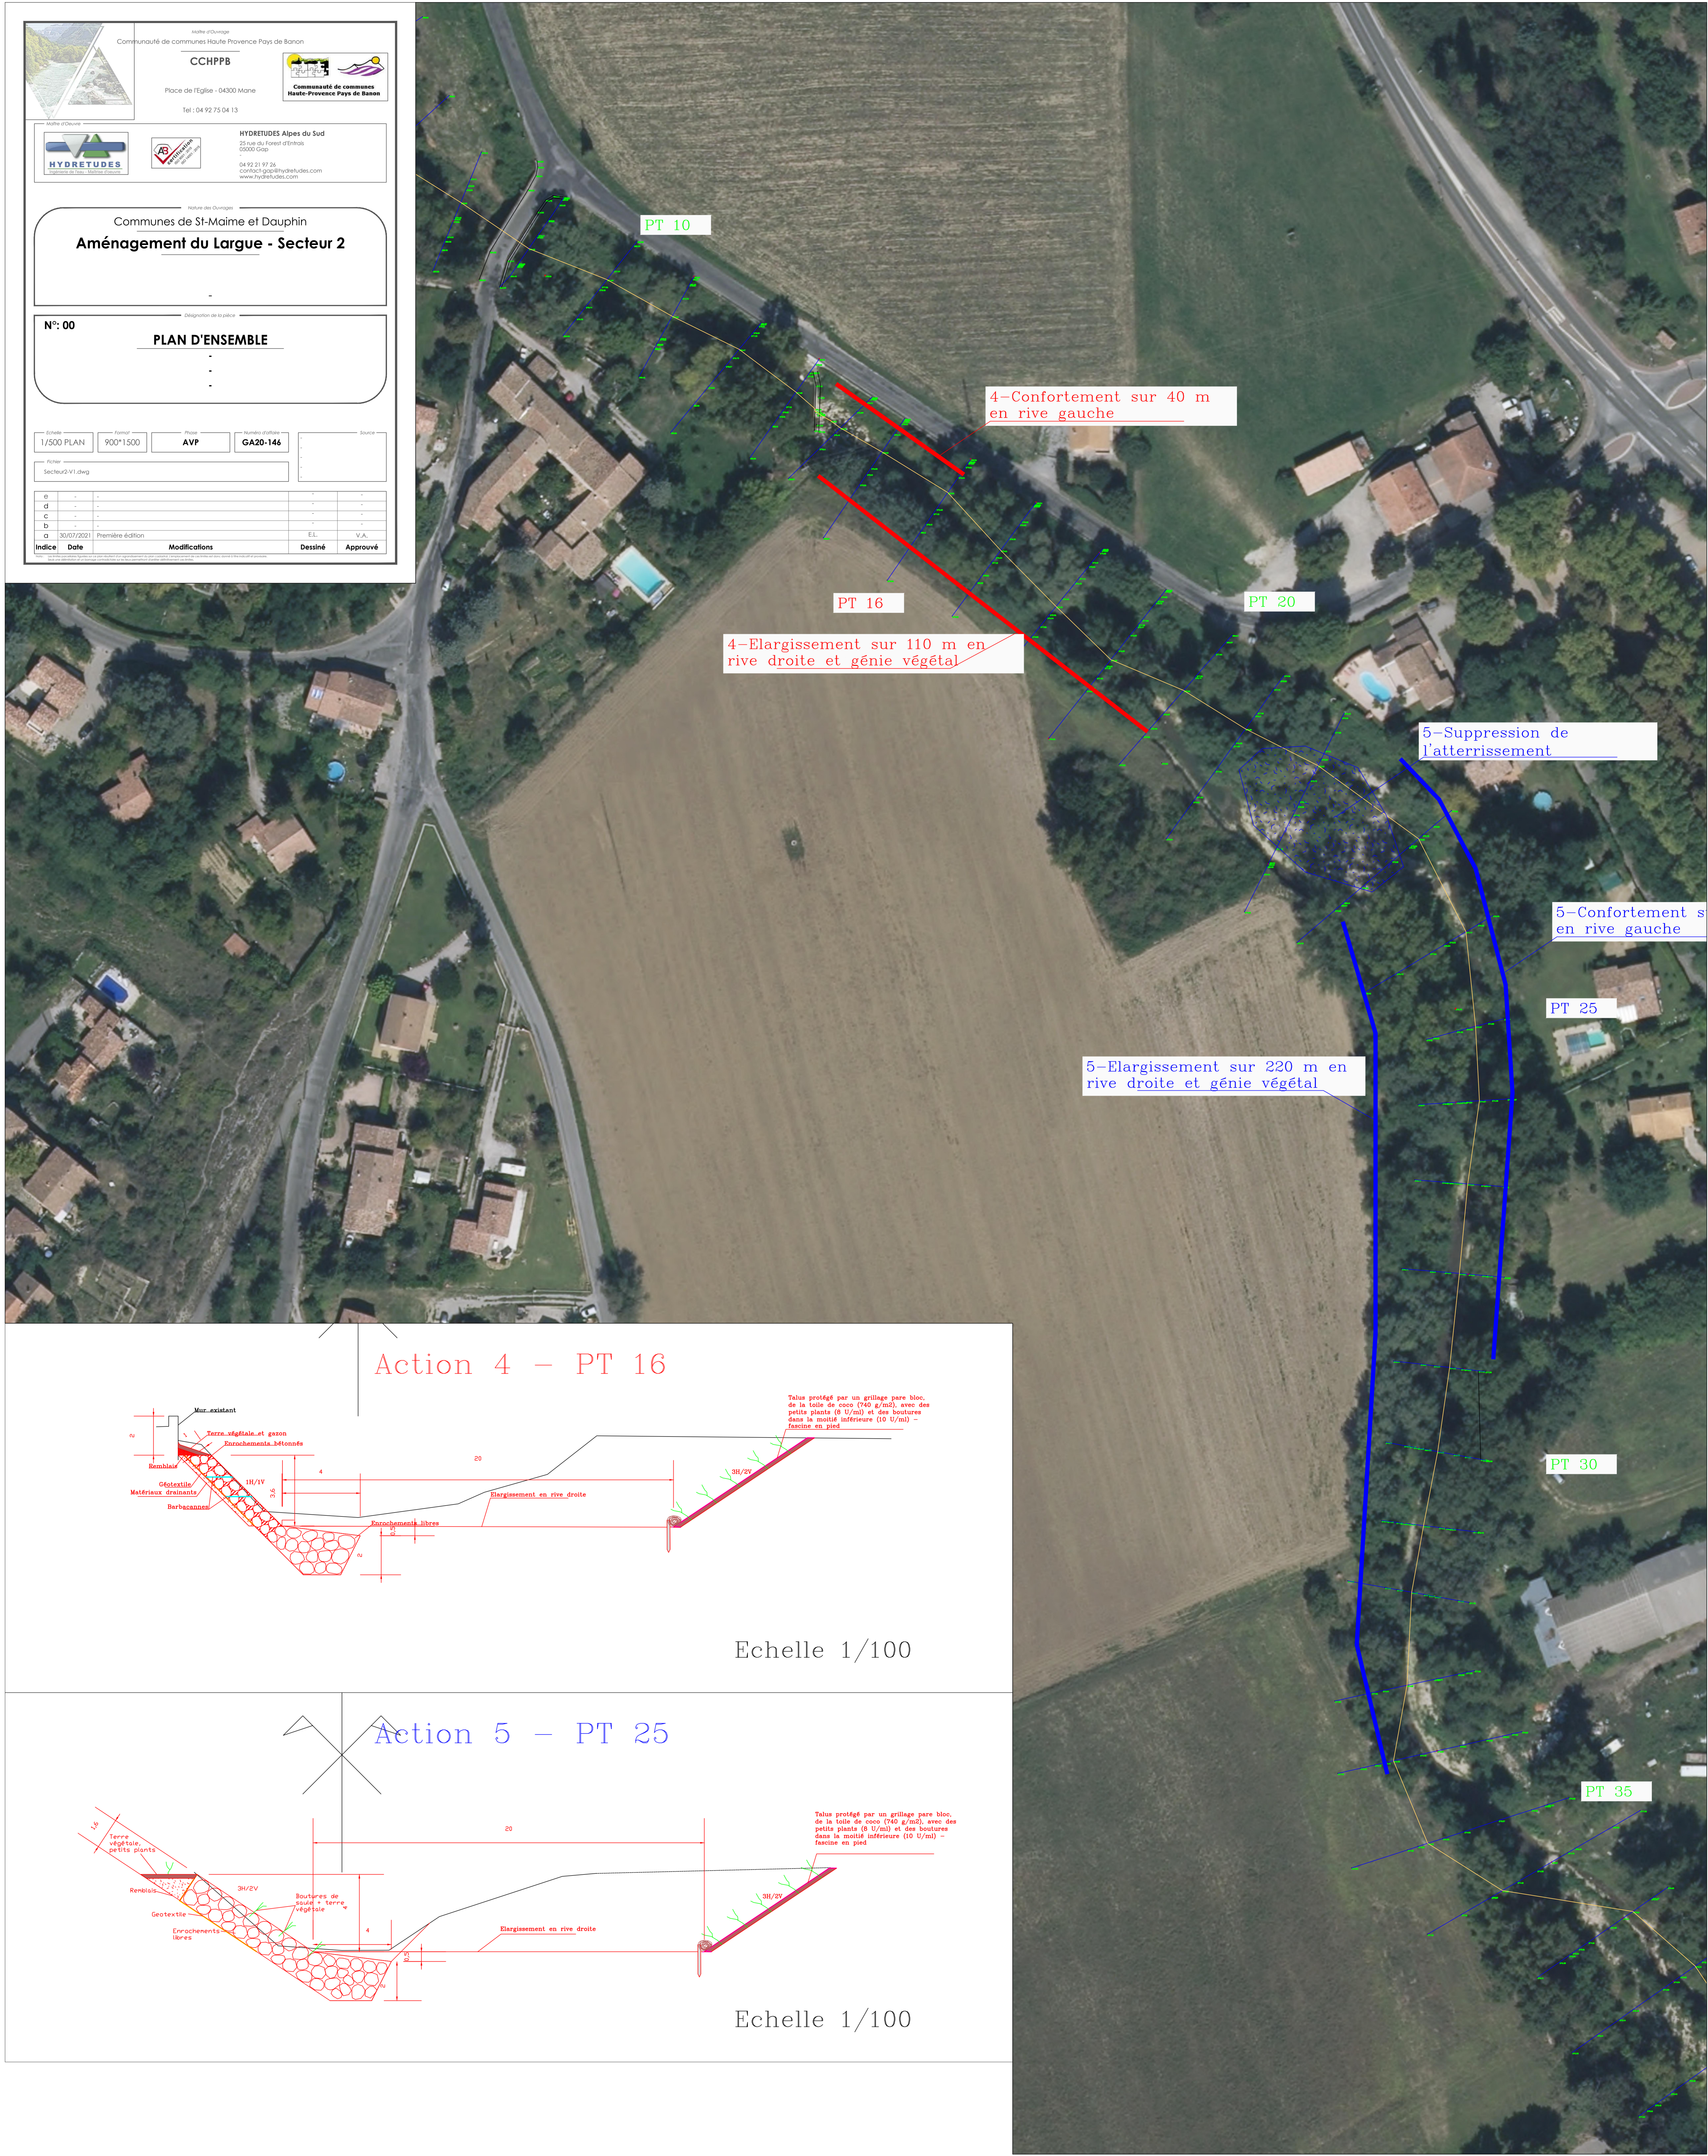

Haute-Provence  
 Communauté de communes Haute-Provence Pays de Briançon  
**CCHPPB**  
 Place de l'Église - 04300 Mané  
 Tel : 04 92 75 04 13

HYDRETTES  
 HYDRETTES Alpes du Sud  
 23 rue de l'Éclaircie  
 05000 Gap  
 04 92 21 97 26  
 contact@hydretttes.com  
 www.hydretttes.com

Haute-Provence  
 Communes de St-Maime et Dauphin  
**Aménagement du Largue - Secteur 2**

N°: 00  
**PLAN D'ENSEMBLE**

1/500 PLAN    900\*1500    AVP    GA20-146

Indice	Date	Modifications	Destiné	Approuvé
a	-	-	-	-
b	-	-	-	-
c	-	-	-	-
d	-	-	-	-
e	30/07/2021	Première édition	EL	V.A.

**Action 4 - PT 16**

Echelle 1/100

**Action 5 - PT 25**

Echelle 1/100