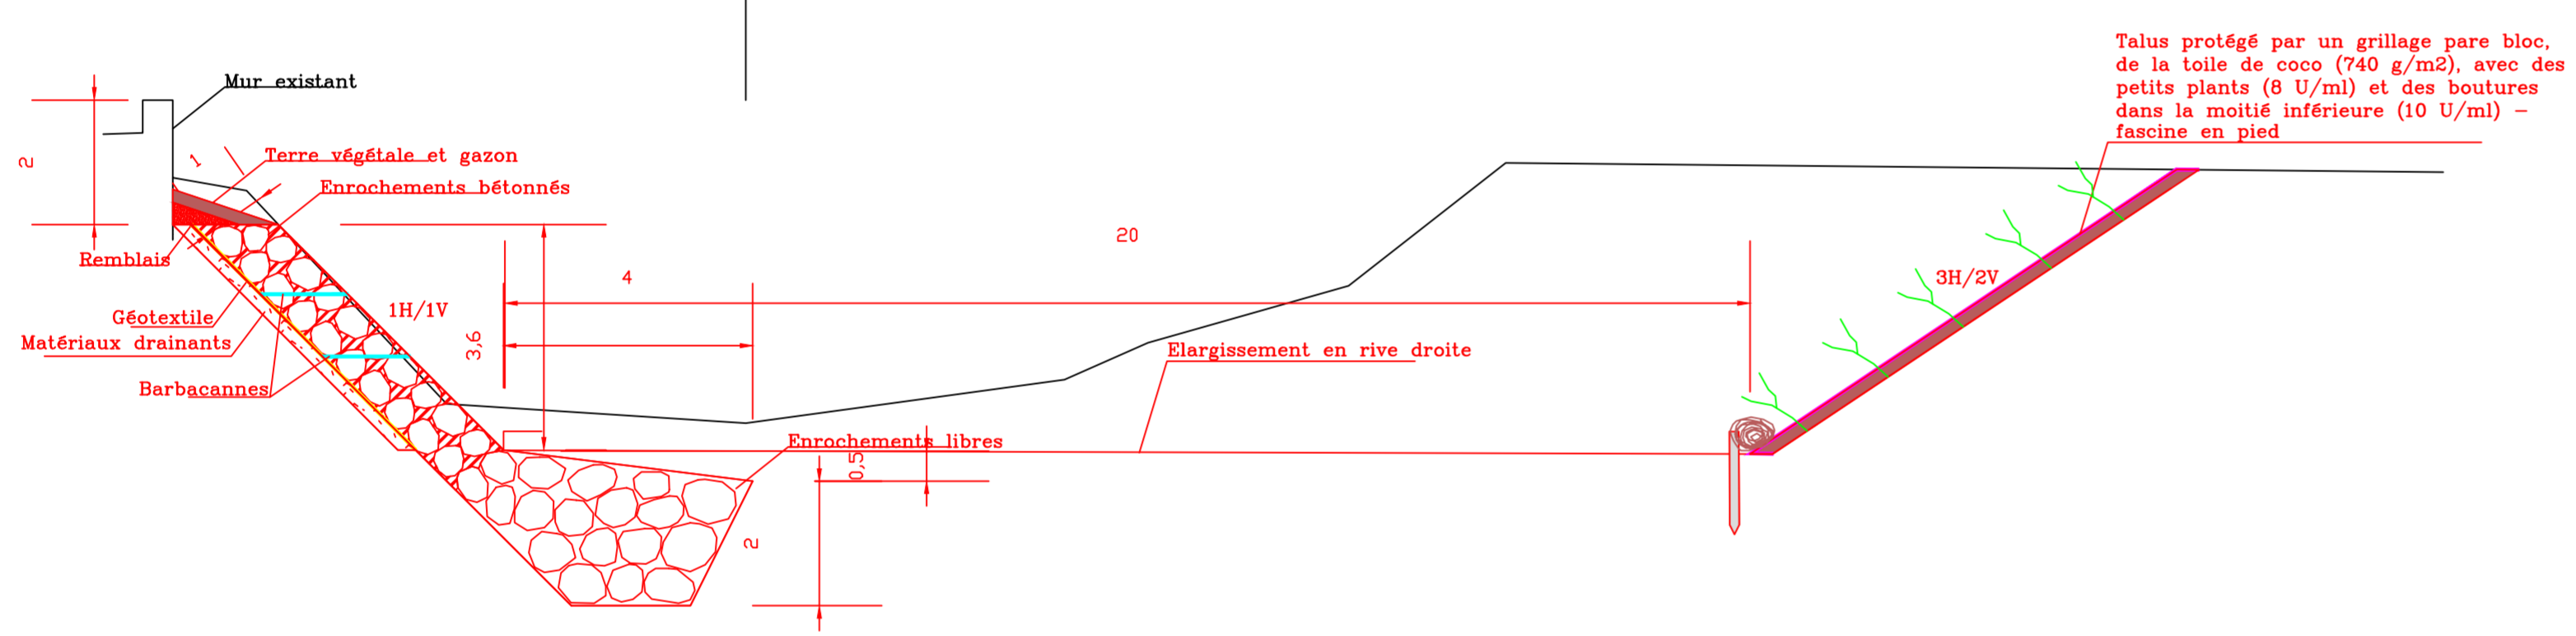

Haute-Provence  
 Communes de St-Maime et Dauphin  
**Aménagement du Largue - Secteur 2**

N°: 00  
**PLAN D'ENSEMBLE**

1/500 PLAN    900\*1500    AVP    GA20-146

Indice	Date	Modifications	Destiné	Approuvé
a	-	-	-	-
b	-	-	-	-
c	-	-	-	-
d	-	-	-	-
e	30/07/2021	Première édition	EL	V.A.

**Action 4 - PT 16**

Echelle 1/100

**Action 5 - PT 25**

Echelle 1/100