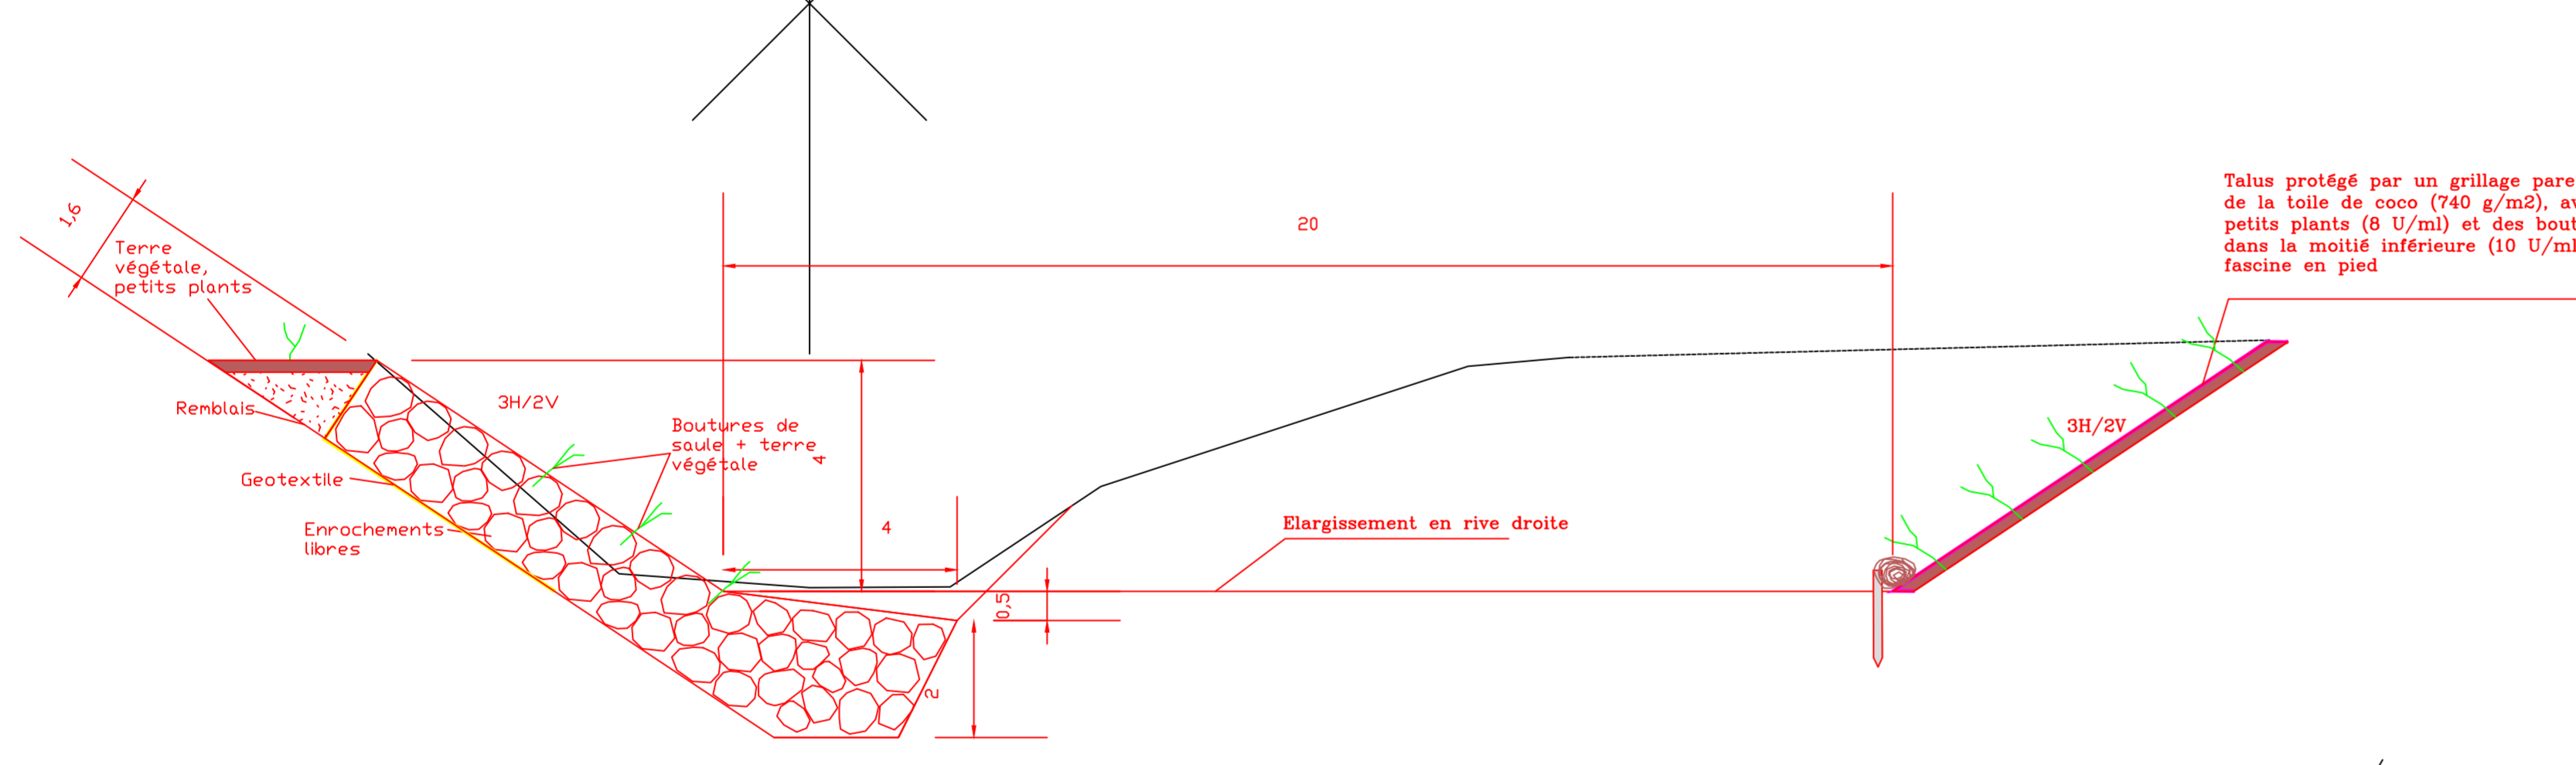

Haute-Provence  
 Communes de St-Maime et Dauphin  
**Aménagement du Largue - Secteur 2**

N°: 00  
**PLAN D'ENSEMBLE**

1/500 PLAN    900\*1500    AVP    GA20-146

Indice	Date	Modifications	Destiné	Approuvé
a	-	-	-	-
b	-	-	-	-
c	-	-	-	-
d	-	-	-	-
e	30/07/2021	Première édition	EL	V.A.

**Action 4 - PT 16**

Echelle 1/100

**Action 5 - PT 25**

Echelle 1/100