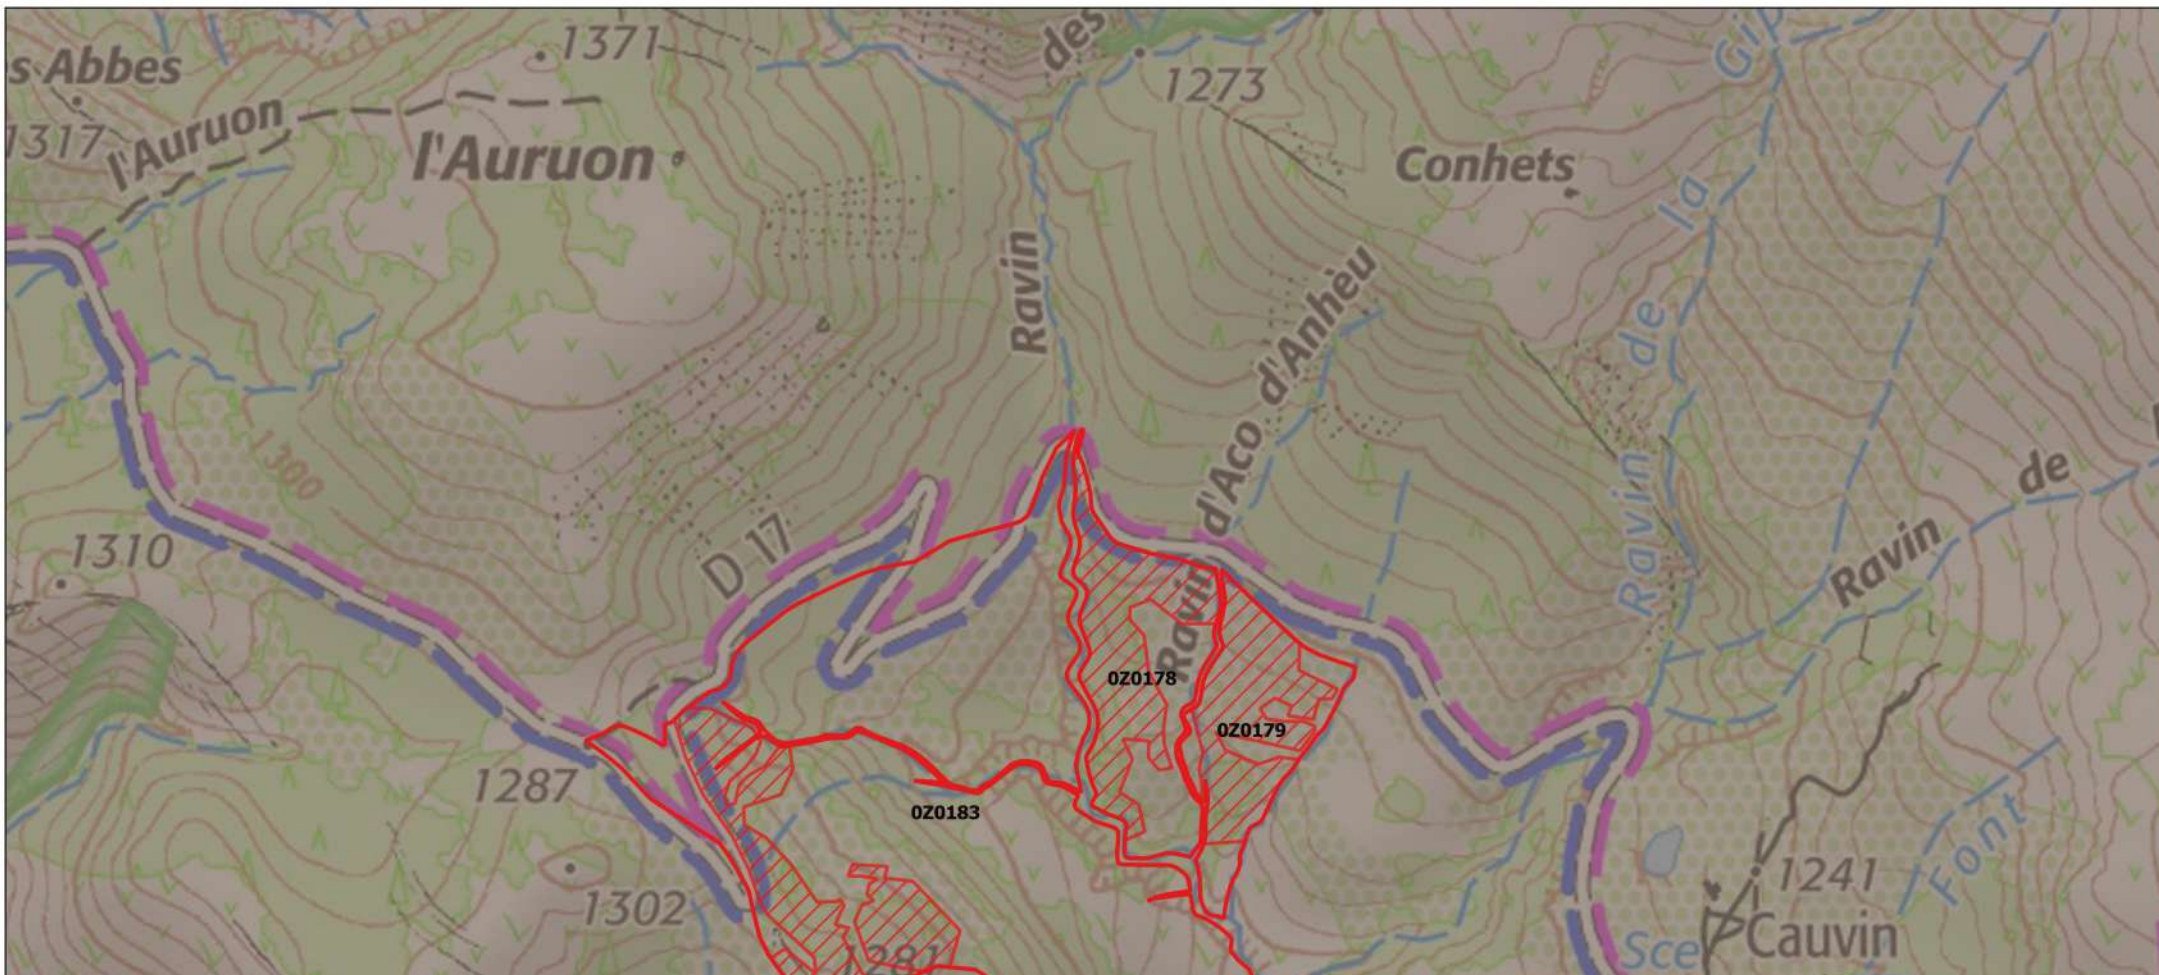

Localisation du projet de défrichement SCI l'Enchastre

Légende

 Zones de coupe

 Parcelles

Orthophoto

0 70 140 m

Localisation du projet de défrichement SCI l'Enchastre

Zonage Natura 2000 vis à vis du projet de défrichement

Légende

 Zones de coupe

 Parcelles cadastrales

Protection de l'environnement (INPN)
Natura 2000

 Sites classés au titre de la Directive Habitat :
périmètre publié au JOUE (ZSC/SIC)

 Sites d'importance communautaire

Cartes IGN

0 100 200 m