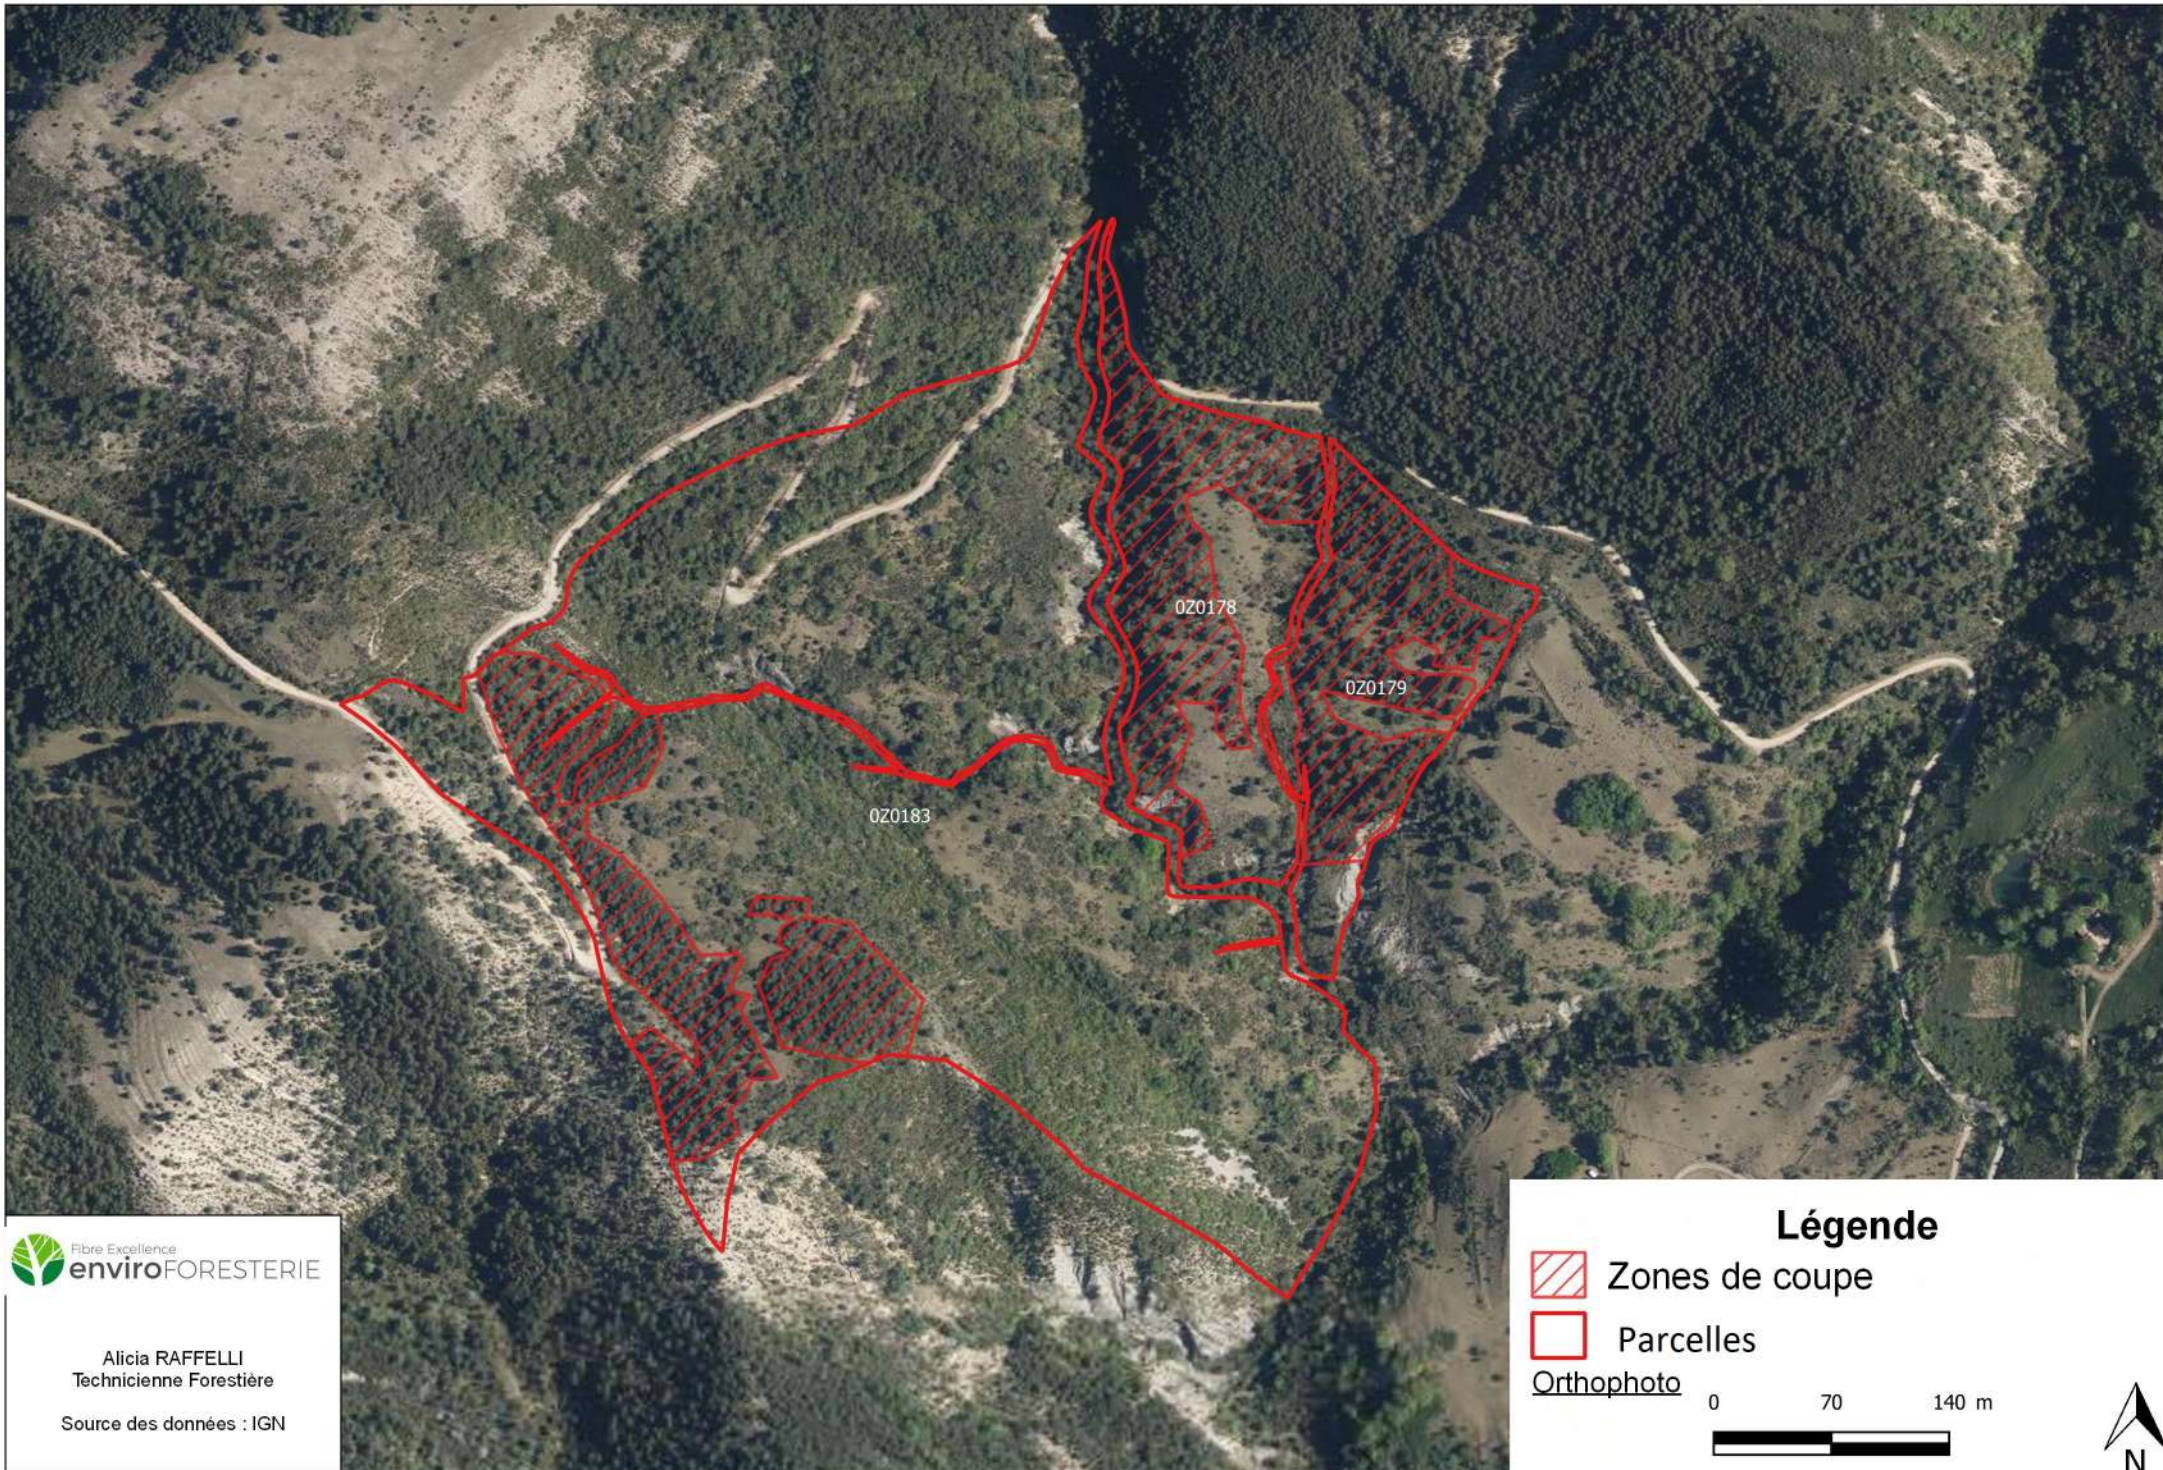

Localisation du projet de défrichement SCI l'Enchastre

Légende

 Zones de coupe

 Parcelles

Orthophoto

0 70 140 m

Localisation du projet de défrichement SCI l'Enchastre

Zonage Natura 2000 vis à vis du projet de défrichement

Légende

 Zones de coupe

 Parcelles cadastrales

Protection de l'environnement (INPN)
Natura 2000

 Sites classés au titre de la Directive Habitat :
périmètre publié au JOUE (ZSC/SIC)

 Sites d'importance communautaire

Cartes IGN

0 100 200 m