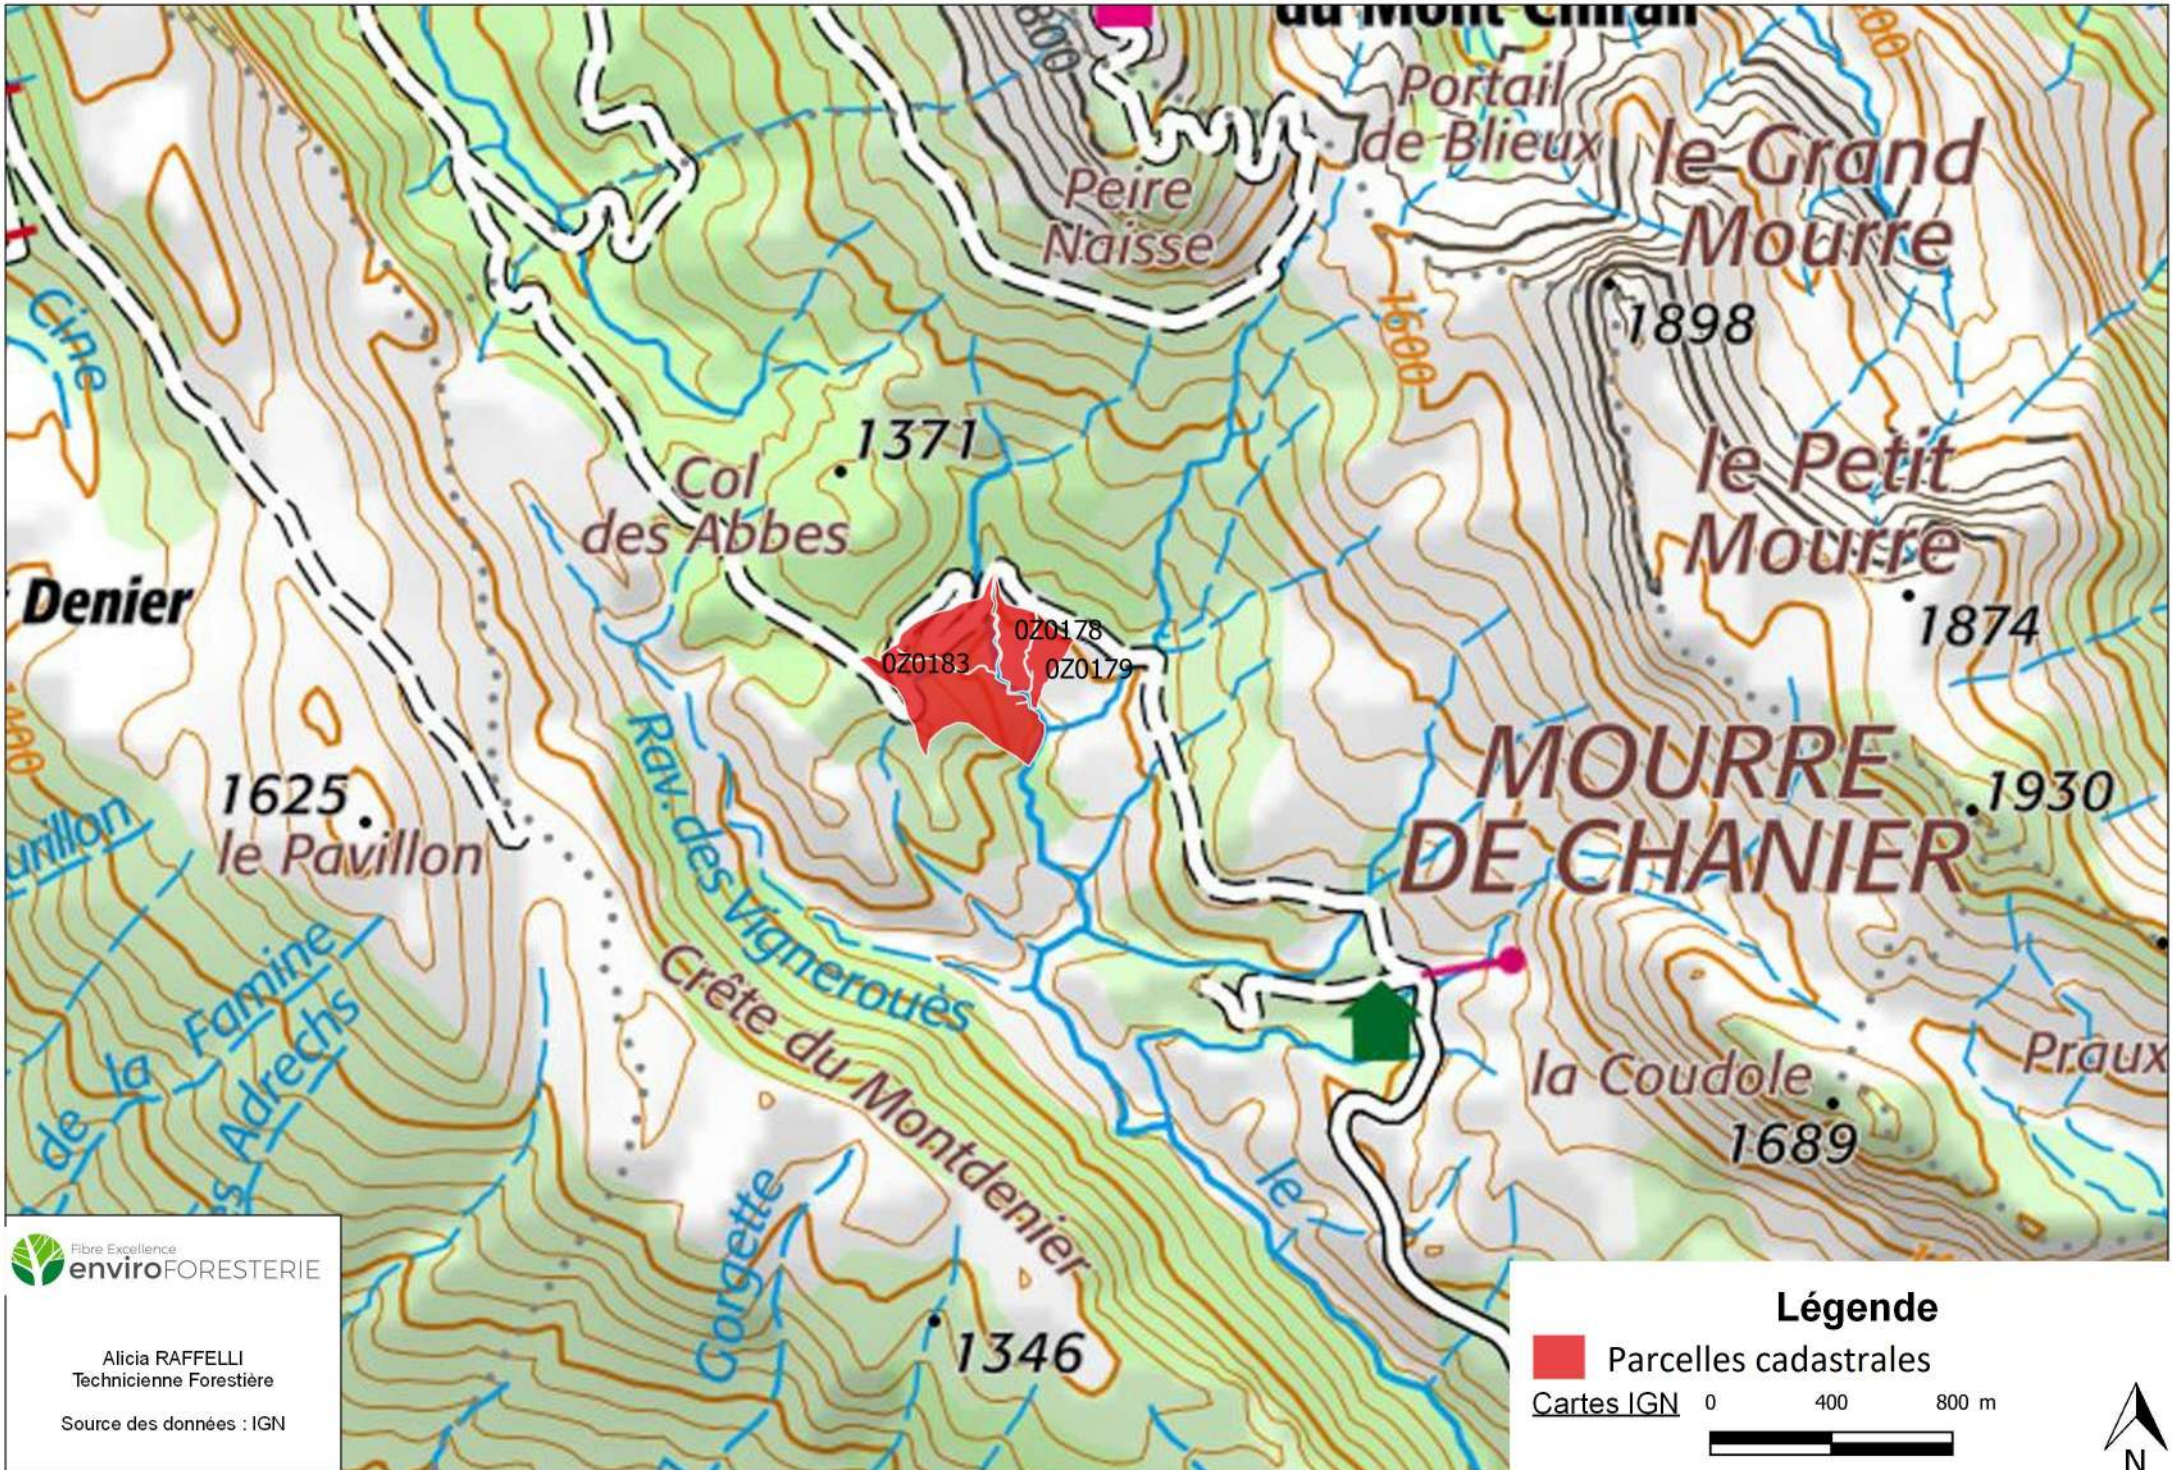

Localisation du projet de défrichement SCI l'Enchastre

Légende

 Zones de coupe

 Parcelles

Orthophoto

0 70 140 m

Localisation du projet de défrichement SCI l'Enchastre

Zonage Natura 2000 vis à vis du projet de défrichement

Légende

 Zones de coupe

 Parcelles cadastrales

Protection de l'environnement (INPN)
Natura 2000

 Sites classés au titre de la Directive Habitat :
périmètre publié au JOUE (ZSC/SIC)

 Sites d'importance communautaire

Cartes IGN

0 100 200 m