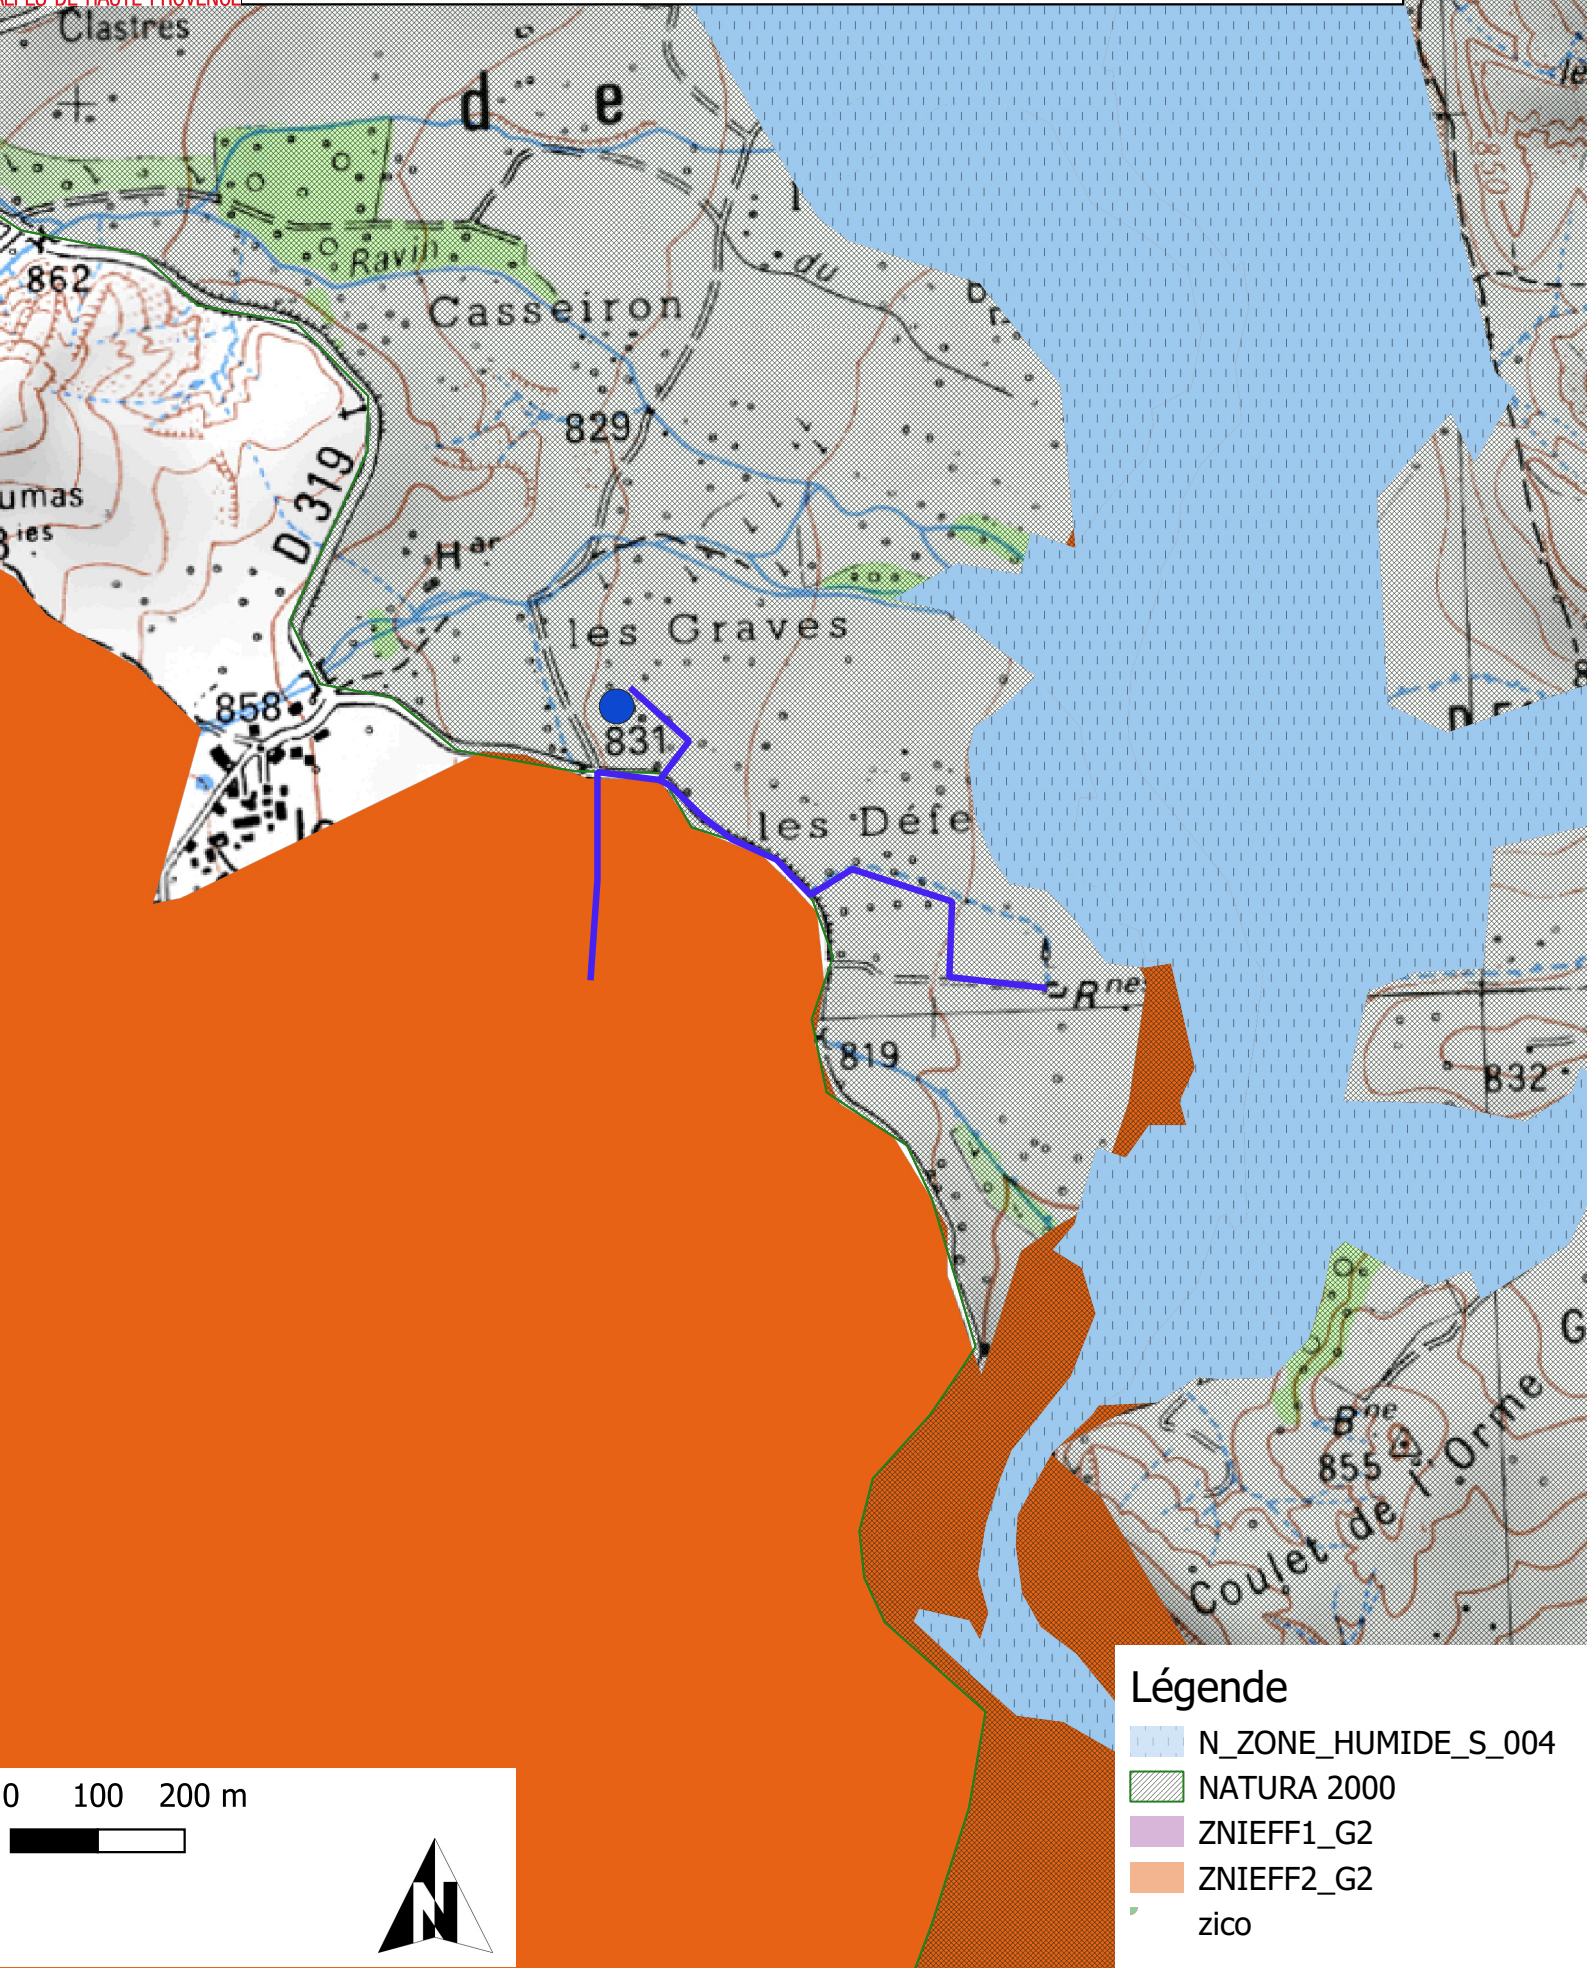

# MOLLING- Forage profond

## Localisation par rapport aux zonages Natura 2000/ ZNIEFF et Zones humides

### Légende

- N\_ZONE\_HUMIDE\_S\_004
- NATURA 2000
- ZNIEFF1\_G2
- ZNIEFF2\_G2
- zico