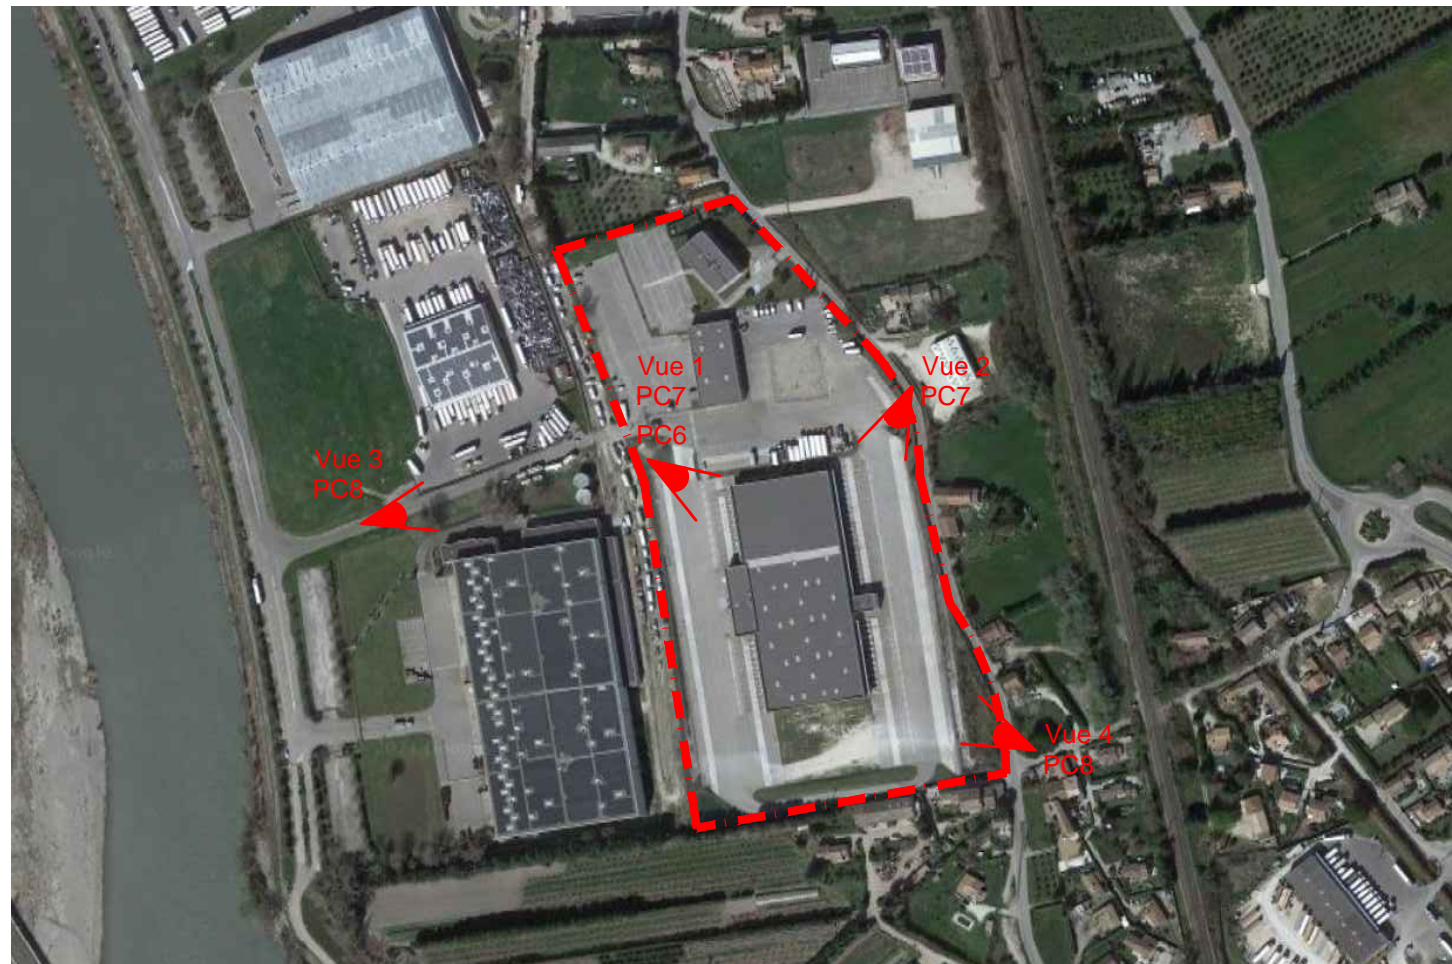

SITUATION

VUE AERIENNE

MPITS 3 SARL

PLAN DE CADASTRE

Parcelles concernées par le permis : Section AV
446/447/644/649/650/651/653/654/658/660/662/664/666/669/671
Surface total cadastrale : 63 948 m²

PRONATURA- Extension - Allée Marie MAURON - 84300 CAVAILLON **lesateliers4+**