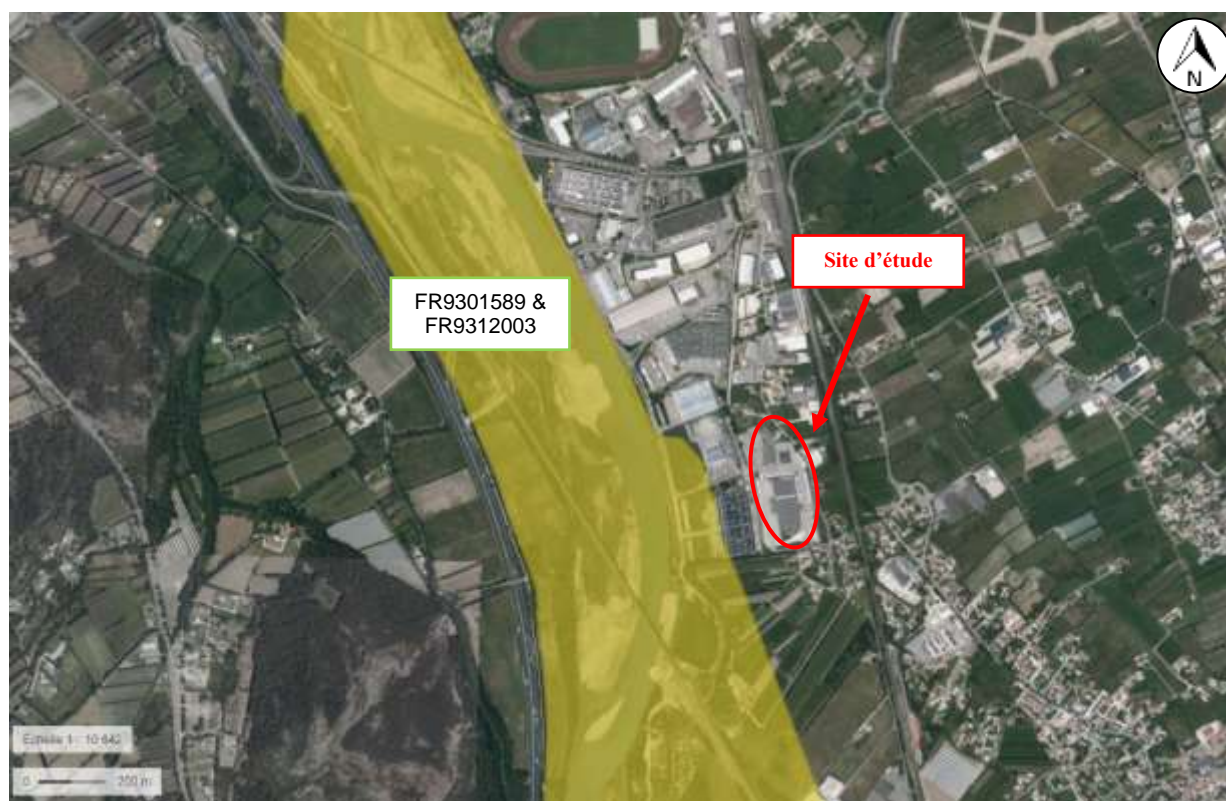

MPITS 3	Installations Classées pour la Protection de l'Environnement	Cas par cas
---------	--	-------------

Annexe 7 – Localisation des sites Natura 2000

La commune de Cavaillon est en partie située dans l'emprise d'une zone Natura 2000.

Le site Natura 2000 le plus proche du site du projet est le suivant :

Natura 2000 Directive Habitat / Directive Oiseaux				
Identifiant national	Nom	Surface	Directive	Localisation
FR9301589	La Durance	15 920 ha	Habitats	160 m à l'Ouest du site
FR9312003	La Durance	19 966 ha	Oiseaux	160 m à l'Ouest du site

La localisation vis-à-vis du site est reprise sur la cartographie ci-après.

Implantation du projet par rapport aux zones Natura 2000 (source : Géoportail)

Le site n'est pas situé au sein d'une zone Natura 2000 et n'est pas susceptible d'avoir des effets sur les zones.