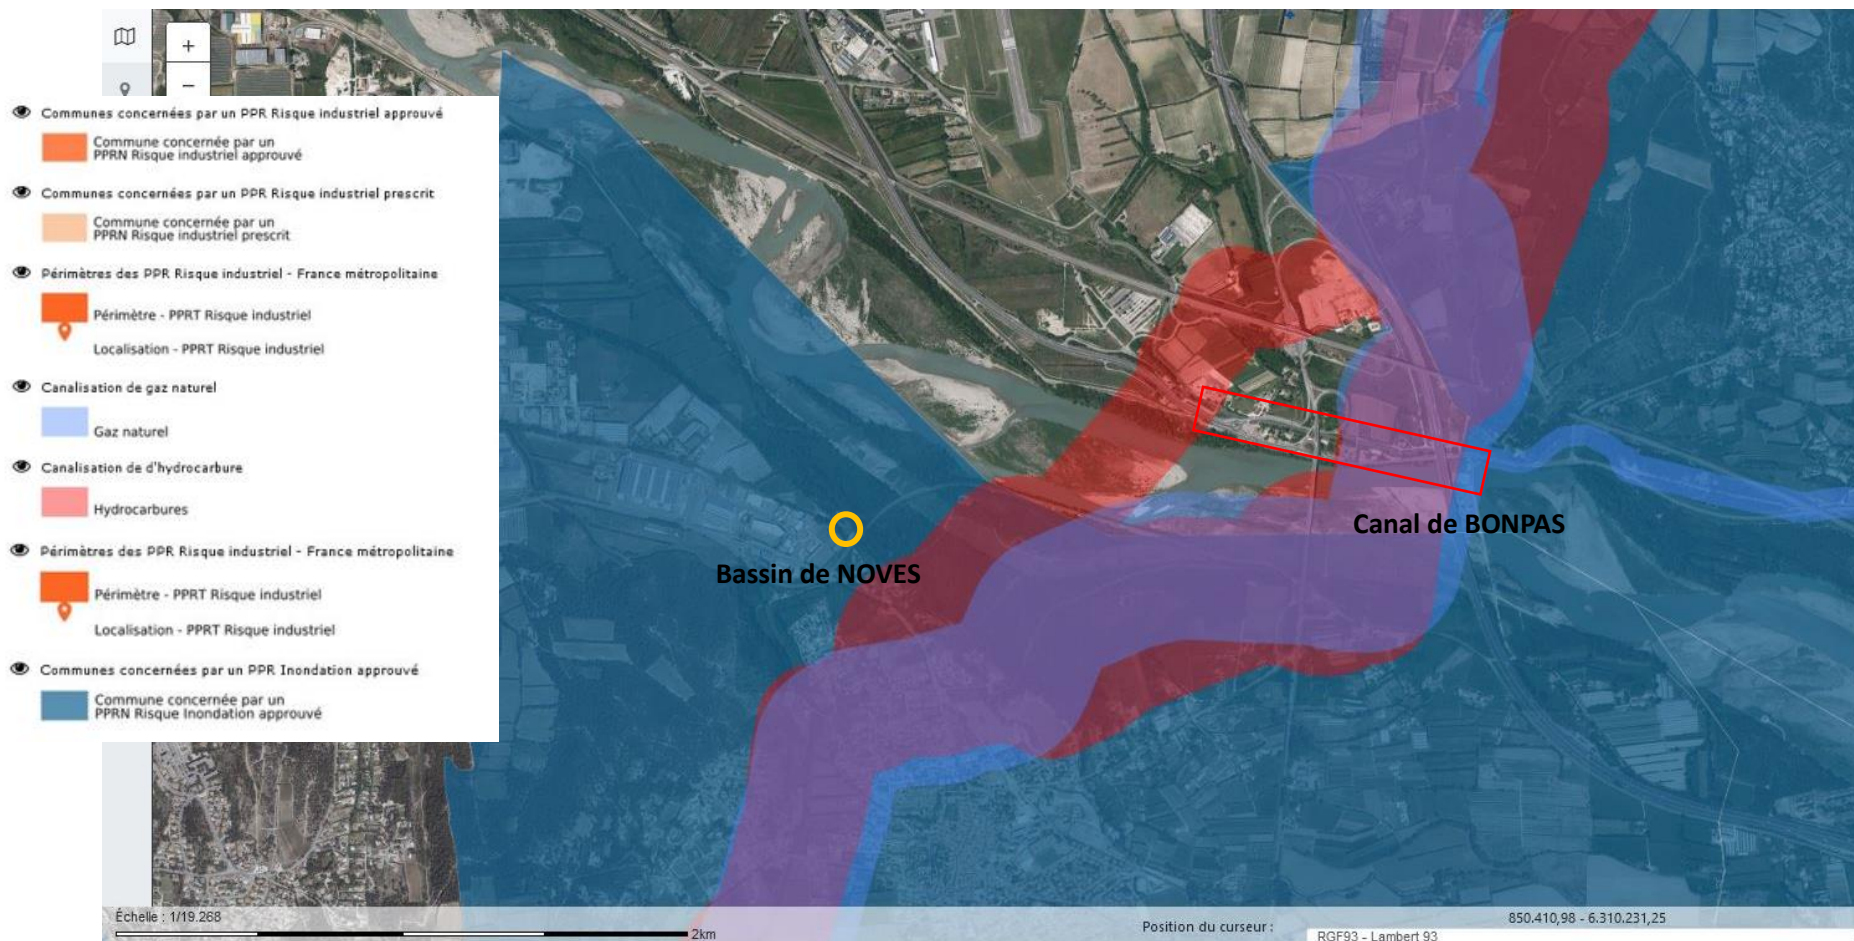

**ANNEXE 3 : ZONAGES ENVIRONNEMENTAUX ET REGLEMENTAIRES PROCHES
DES OUVRAGES**

Zonages biodiversité proches du CANAL DE BONPAS ET BASSIN DE NOVES

👁️ ZNIEFF TERRE_1

👁️ ZNIEFF_TERRE_2

👁️ Directive Habitat

🟡 prop. Site d'Intérêt Communautaire

🟤 Zone Spéciale de Conservation

👁️ Réservoirs SRCE

🟢 A préserver

🟩 A remettre en bon état

Site classé et inscrit de la Chartreuse de Bompas au niveau du CANAL DE BONPAS

Zonages et PPR Naturels au niveau du CANAL DE BONPAS ET BASSIN DE NOVES

Zonage eau au niveau du CANAL DE BONPAS et ZH Durance