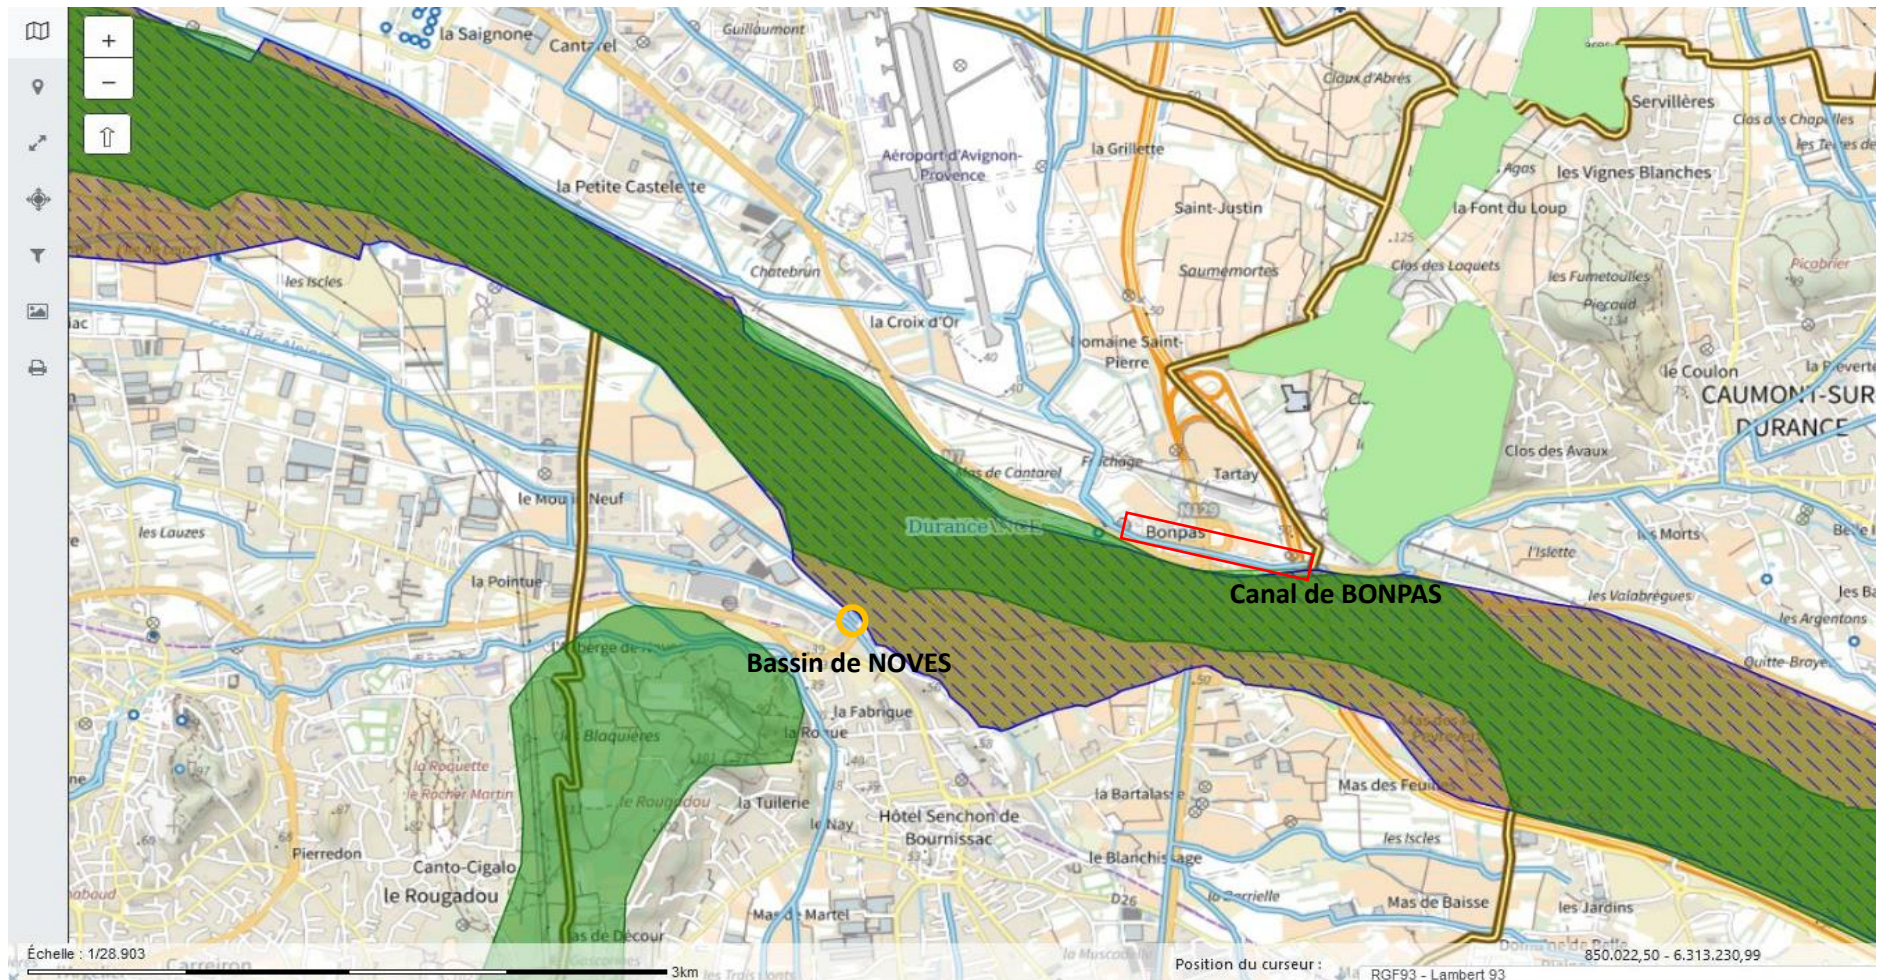

**ANNEXE 3 : ZONAGES ENVIRONNEMENTAUX ET REGLEMENTAIRES PROCHES
DES OUVRAGES**

Zonages biodiversité proches du CANAL DE BONPAS ET BASSIN DE NOVES

👁️ ZNIEFF TERRE_1

👁️ ZNIEFF_TERRE_2

👁️ Directive Habitat

🟡 prop. Site d'Intérêt Communautaire

🟤 Zone Spéciale de Conservation

👁️ Réservoirs SRCE

🟢 A préserver

🟩 A remettre en bon état

Site classé et inscrit de la Chartreuse de Bompas au niveau du CANAL DE BONPAS

Zonages et PPR Naturels au niveau du CANAL DE BONPAS ET BASSIN DE NOVES

Zonage eau au niveau du CANAL DE BONPAS et ZH Durance