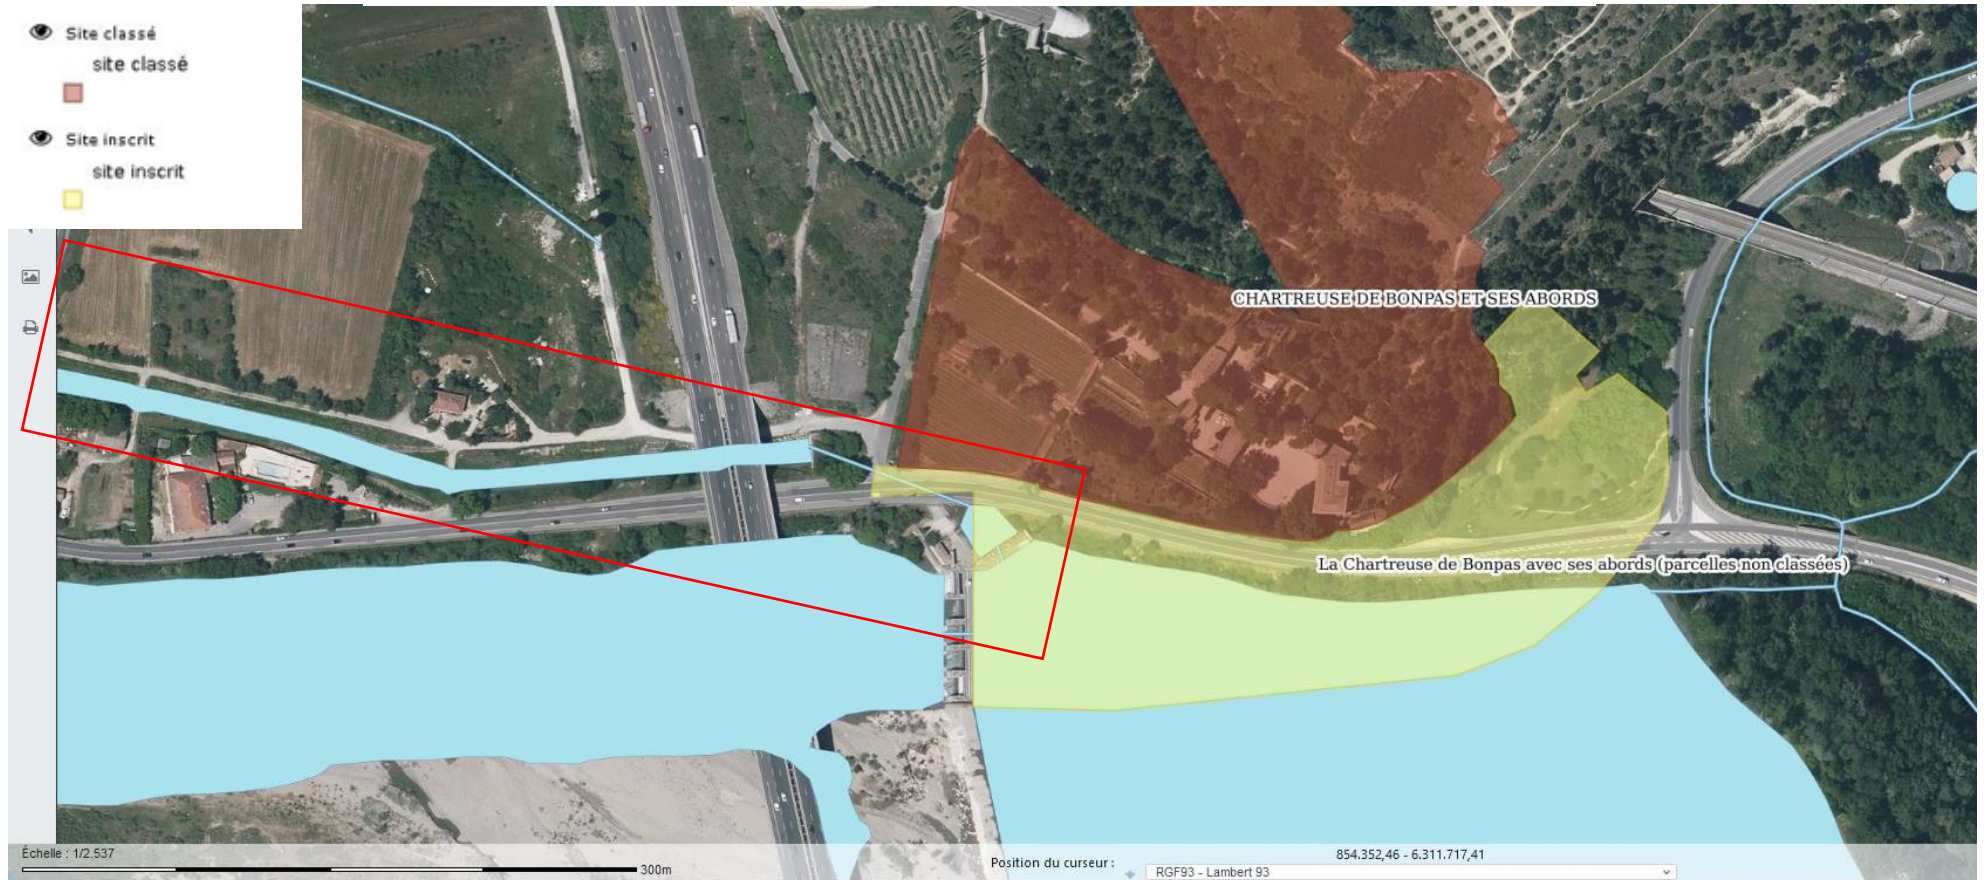

**ANNEXE 3 : ZONAGES ENVIRONNEMENTAUX ET REGLEMENTAIRES PROCHES
DES OUVRAGES**

Zonages biodiversité proches du CANAL DE BONPAS ET BASSIN DE NOVES

👁️ ZNIEFF TERRE_1

👁️ ZNIEFF_TERRE_2

👁️ Directive Habitat

🟡 prop. Site d'Intérêt Communautaire

🟤 Zone Spéciale de Conservation

👁️ Réservoirs SRCE

🟢 A préserver

🟩 A remettre en bon état

Site classé et inscrit de la Chartreuse de Bompas au niveau du CANAL DE BONPAS

Zonages et PPR Naturels au niveau du CANAL DE BONPAS ET BASSIN DE NOVES

Zonage eau au niveau du CANAL DE BONPAS et ZH Durance