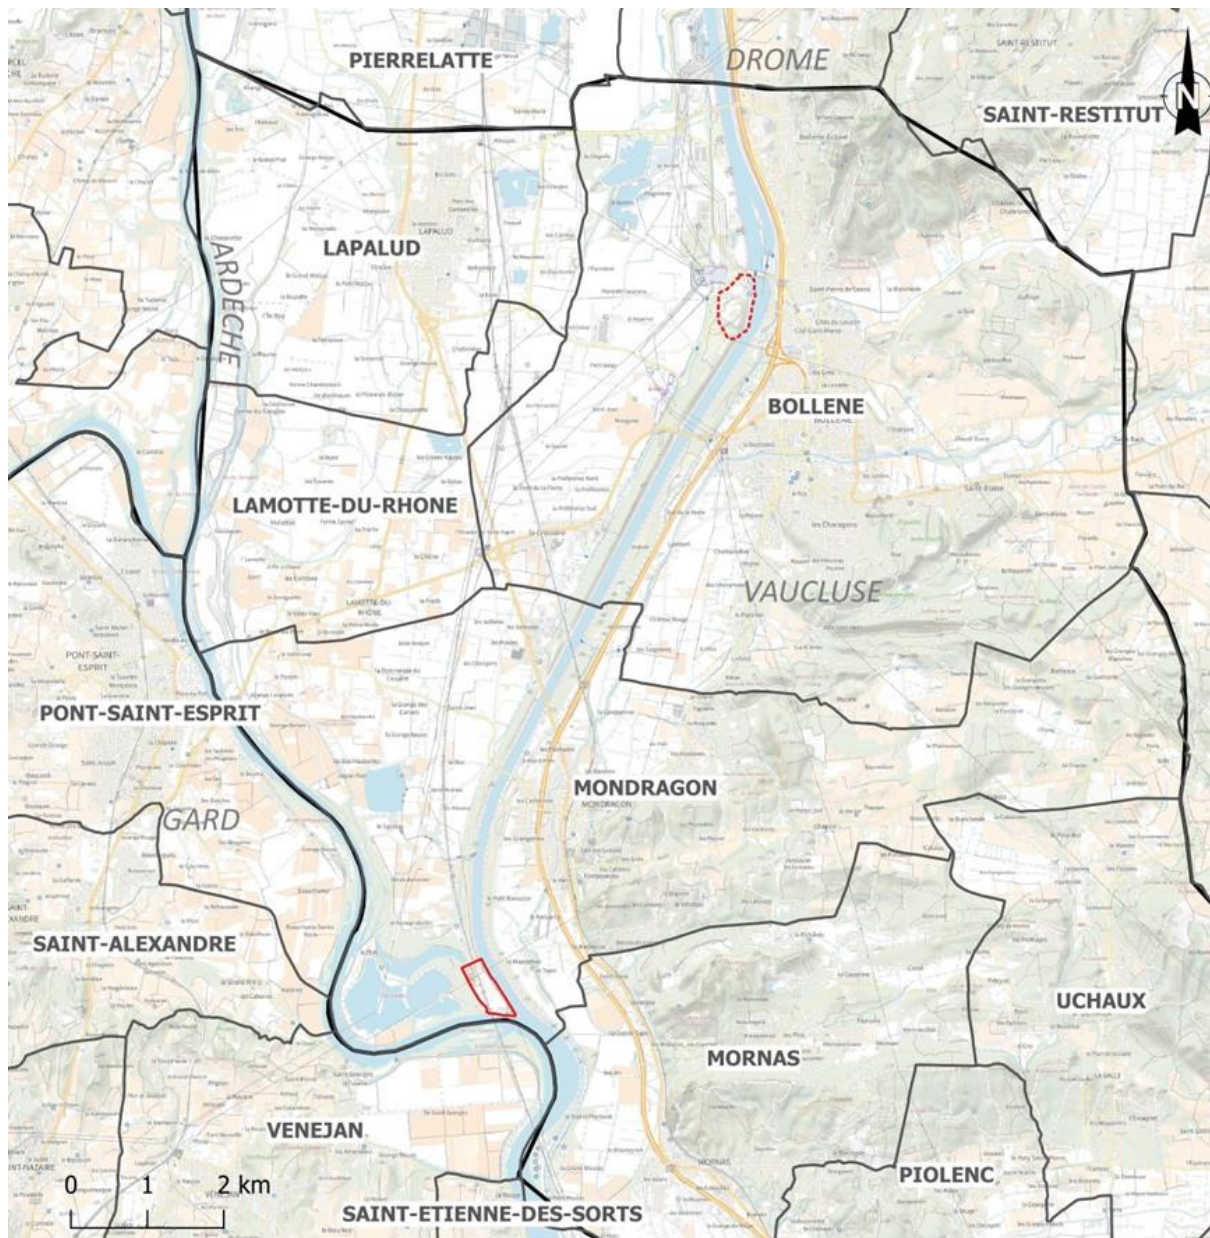

**Légende**

□ Département

○ Site du projet

Sources : IGN □ Réalisation : Amétén

**amétén**  
expertises environnementales

**Légende**

- Aire d'étude du site des travaux
- Département
- Aire d'étude du site de stockage
- Commune

### Légende

 Aire d'étude du site des travaux

 Zone des travaux

Sources : IGN □ Réalisation : Améten

### Légende

 Aire d'étude du site des travaux

 Zone des travaux

Sources : IGN ▣ Réalisation : Améten