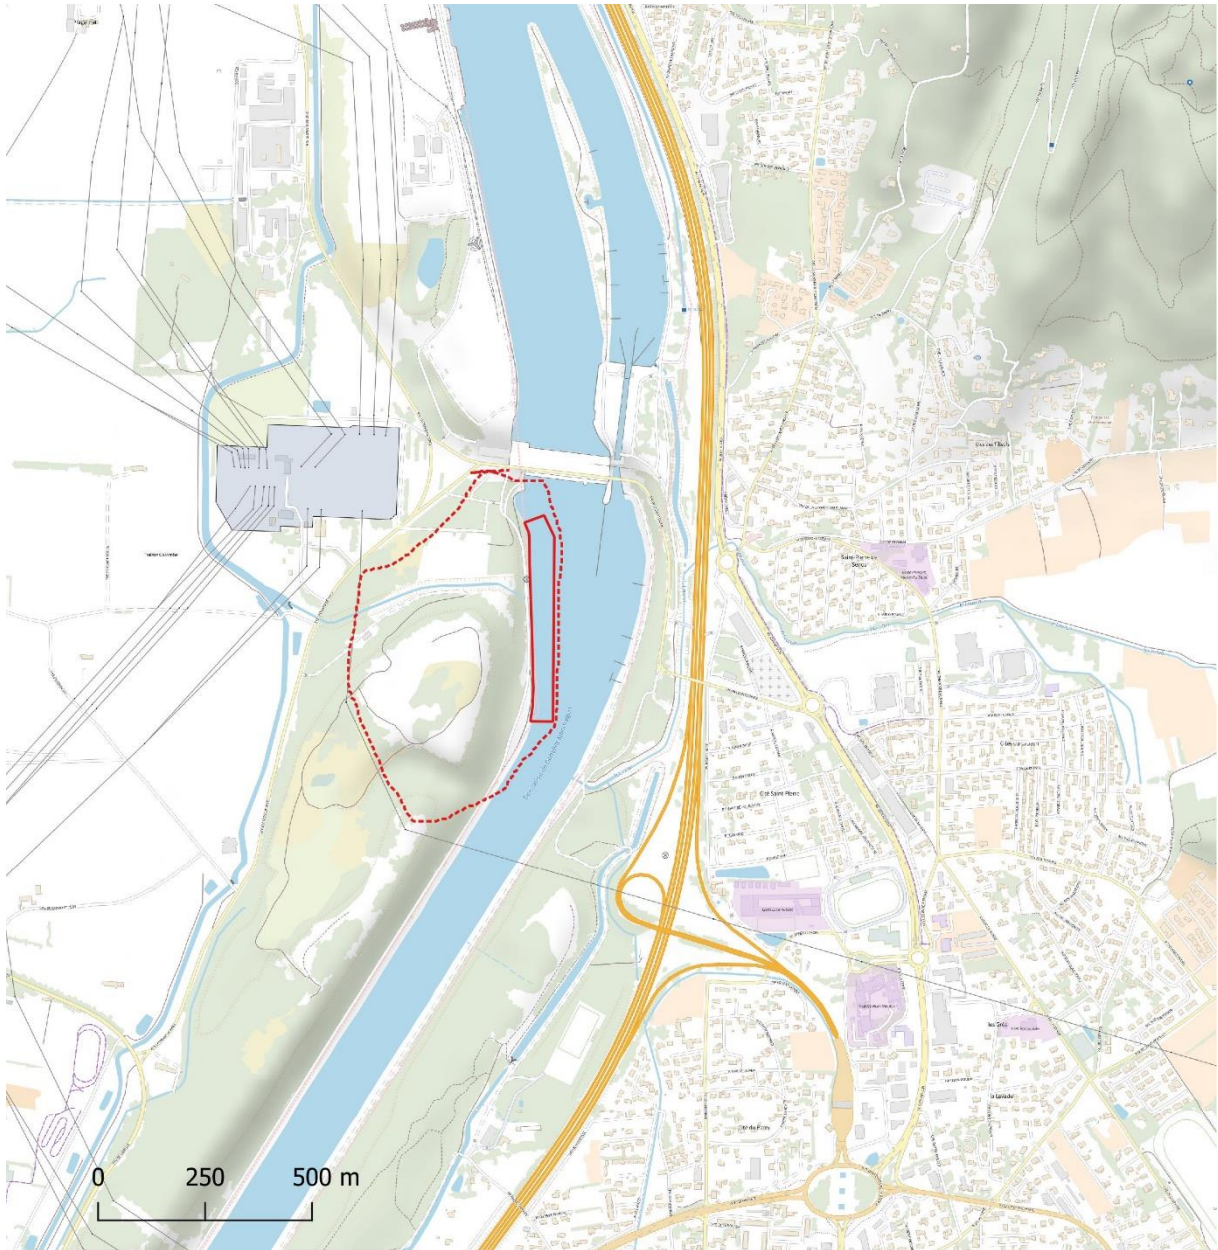

**Légende**

□ Département

○ Site du projet

Sources : IGN □ Réalisation : Amétén

**amétén**  
expertises environnementales

**Légende**

- Aire d'étude du site des travaux
- Département
- Aire d'étude du site de stockage
- Commune

Sources : IGN □ Réalisation : Améten

### Légende

 Aire d'étude du site des travaux

 Zone des travaux

Sources : IGN □ Réalisation : Améten

### Légende

 Aire d'étude du site des travaux

 Zone des travaux

Sources : IGN ▣ Réalisation : Améten