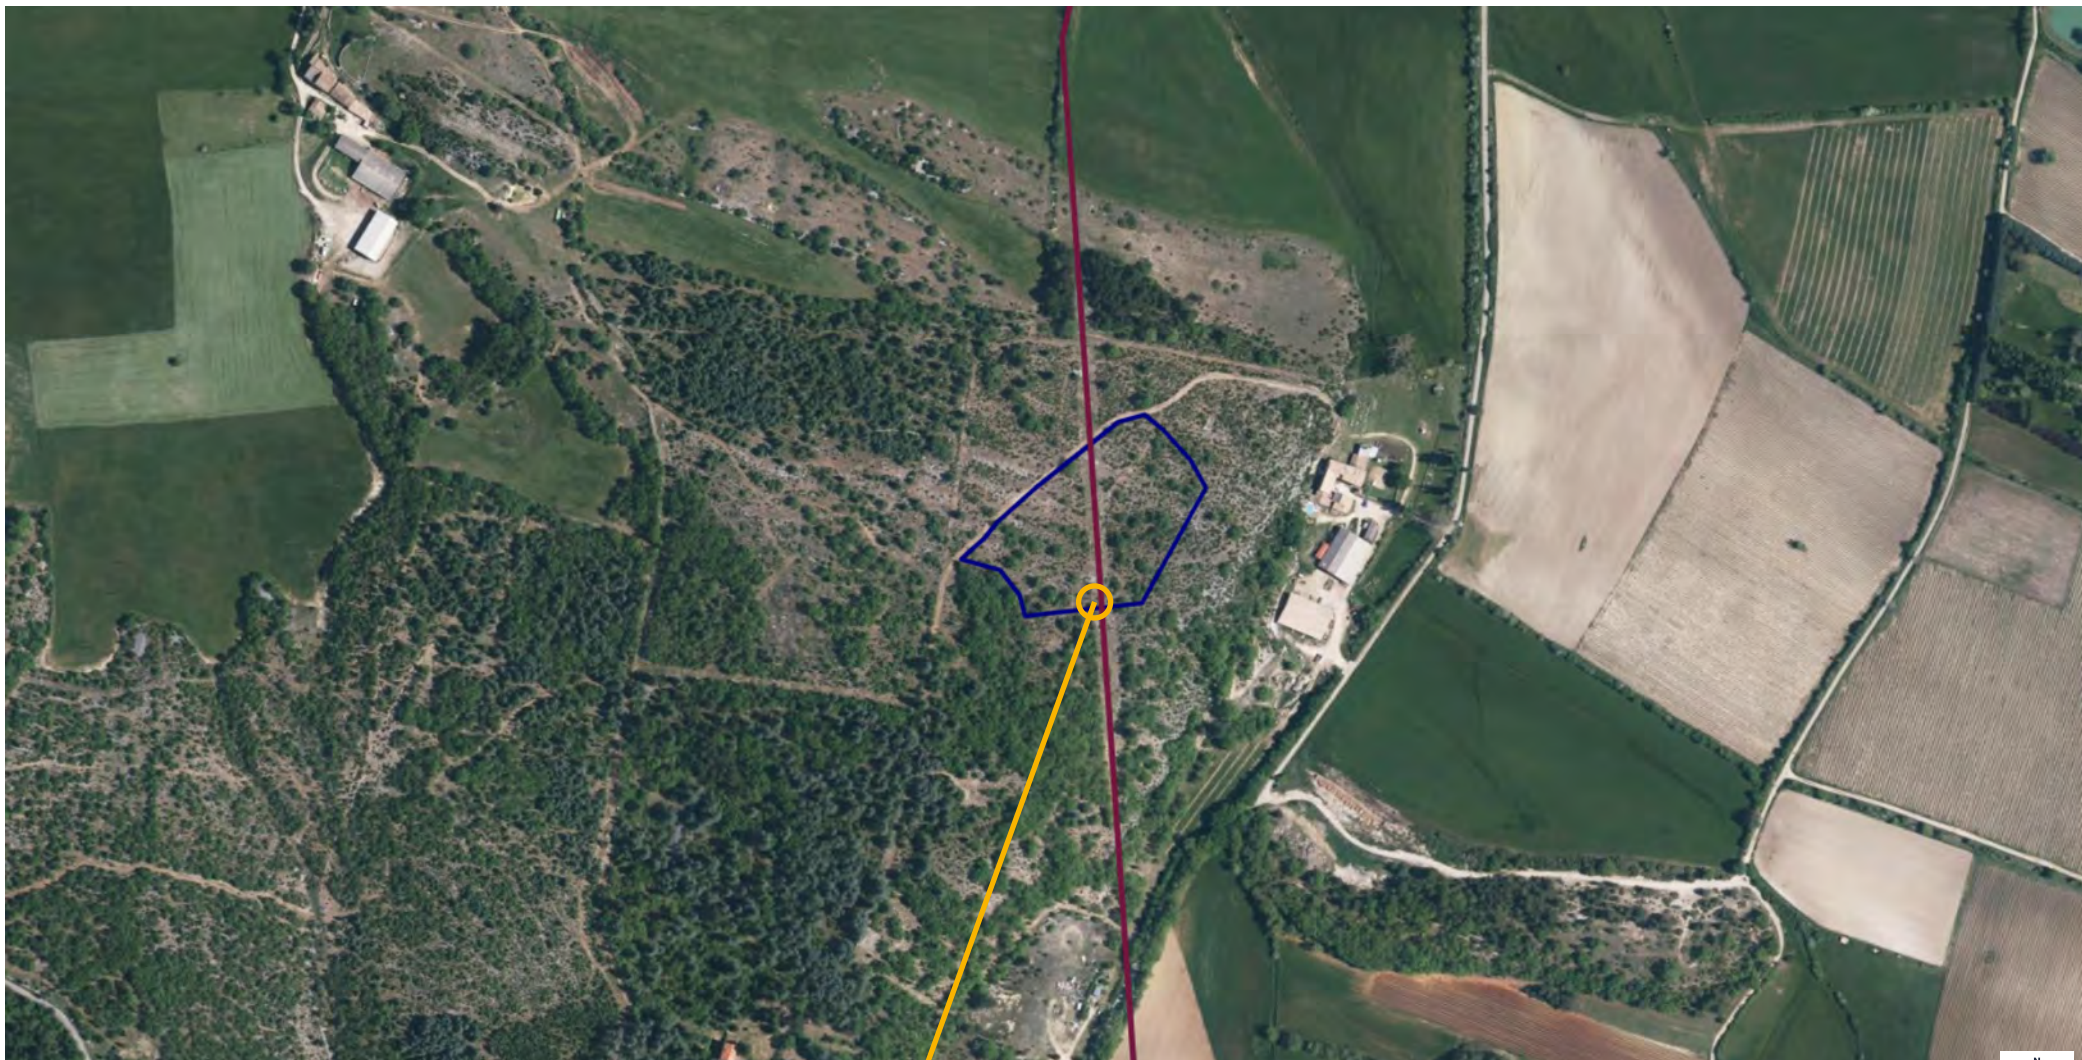

site  
**Ferme de Buan | Monieux**

titre  
**Annexe 6-1  
 Vue IGN des cours d'eau**

échelle  
**1 : 5 000 °**

format  
**A4**

date  
**mars 2023**

Poteau électrique

Ligne électrique 20 kV aérienne

site  
**Ferme de Buan | Monieux**

titre  
**Annexe 6-2  
Vue IGN des cours d'eau**

échelle  
**1 : 5 000 °**

format    date  
**A4      mars 2023**