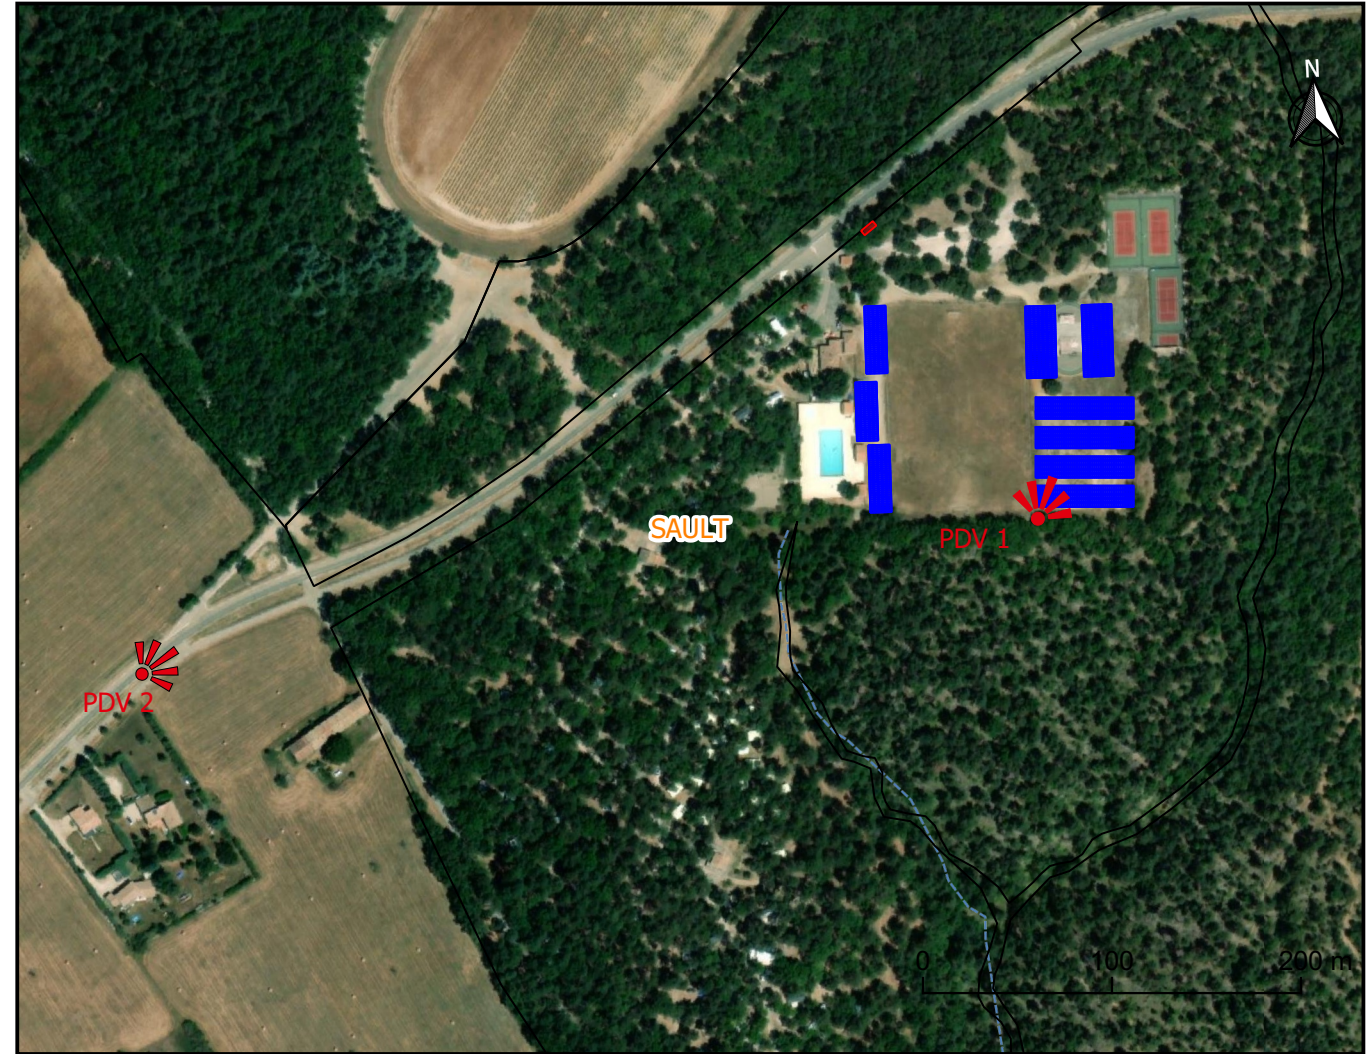

PDV 1 - Localisation du projet dans son environnement proche - Juillet 2022

PDV2 - Localisation du projet dans le paysage lointain - Juin 2021

<p>Projet</p> <p>— Ombrières PV</p> <p>■ PDL</p>		
<p>Photographies de la zone d'implantation</p>		
Projet	Commune	
Sault stade	Sault	
Date : 30/03/23	Auteur : Rozenn DAUDE	Echelle 1:
		<p>MELVAN 2, rue st Etienne 45 000 ORLEANS</p>