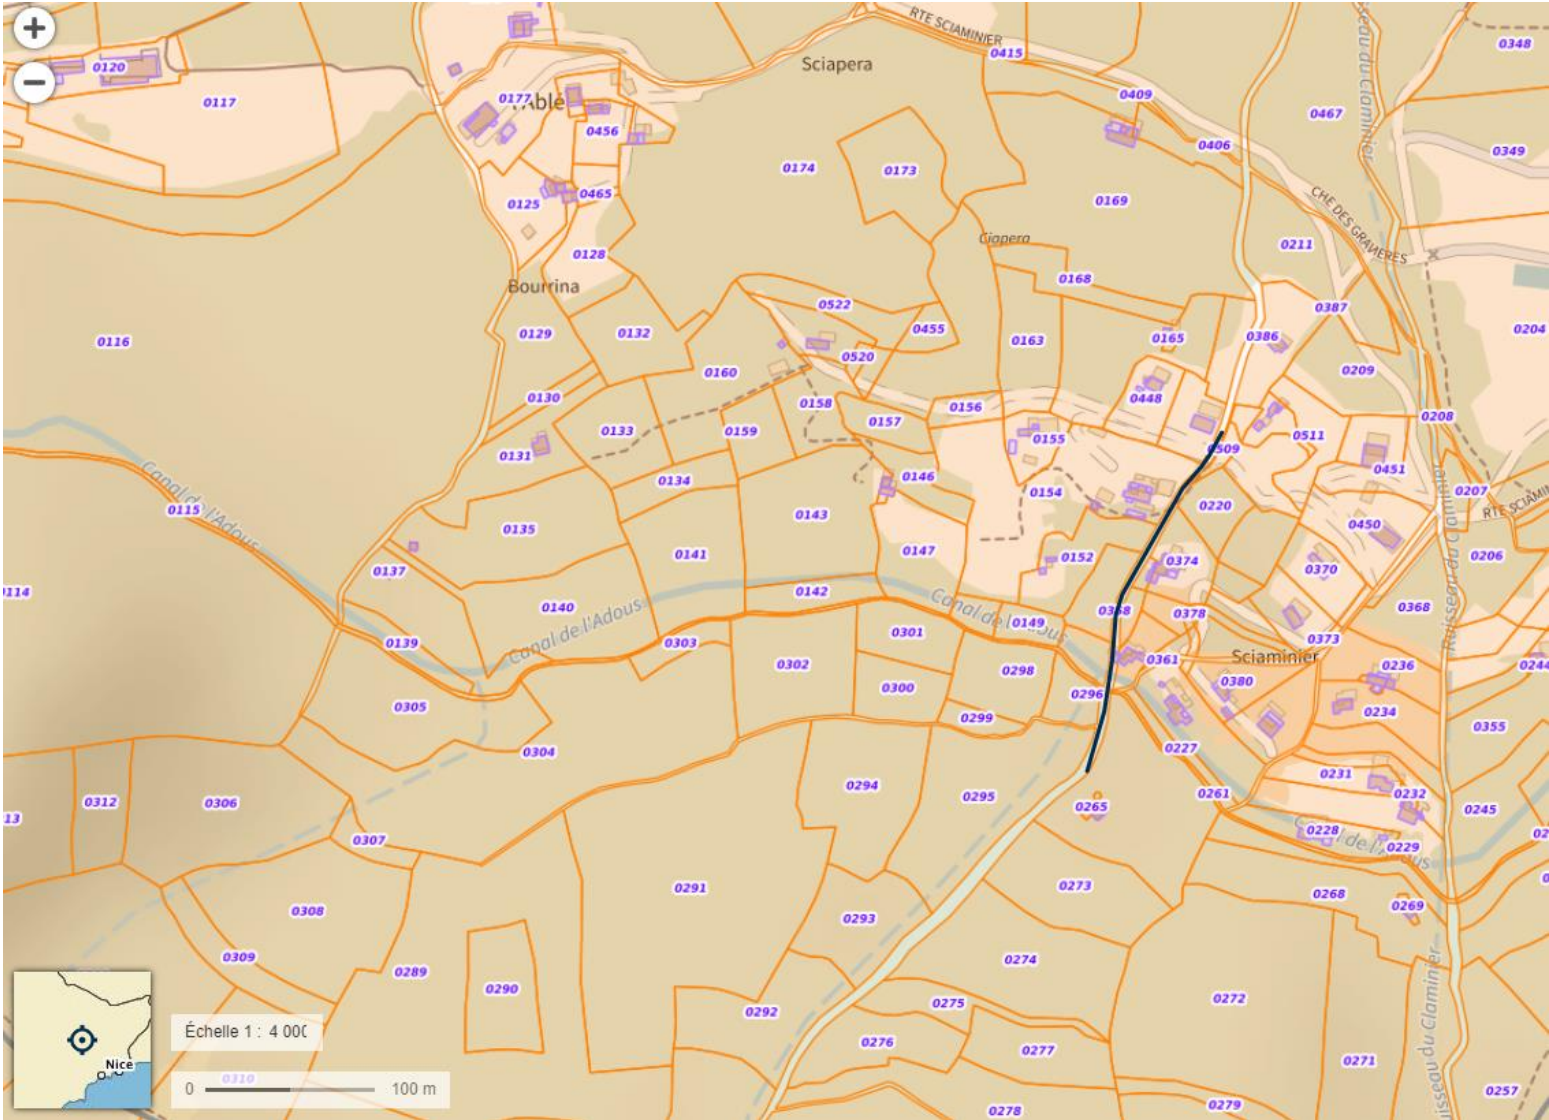

PLAN DE SITUATION

PLAN DE SITUATION

LOCALISATION DU SITE NATURA 2000 PAR RAPPORTS AUX ZONES PROJETS

LOCALISATION DU SITE NATURA 2000 PAR RAPPORTS A LA ZNIEFF DE TYPE 2

PLAN CADASTRAL RAVIN DE FABIA

PLAN CADASTRAL RAVIN DE PETRUS