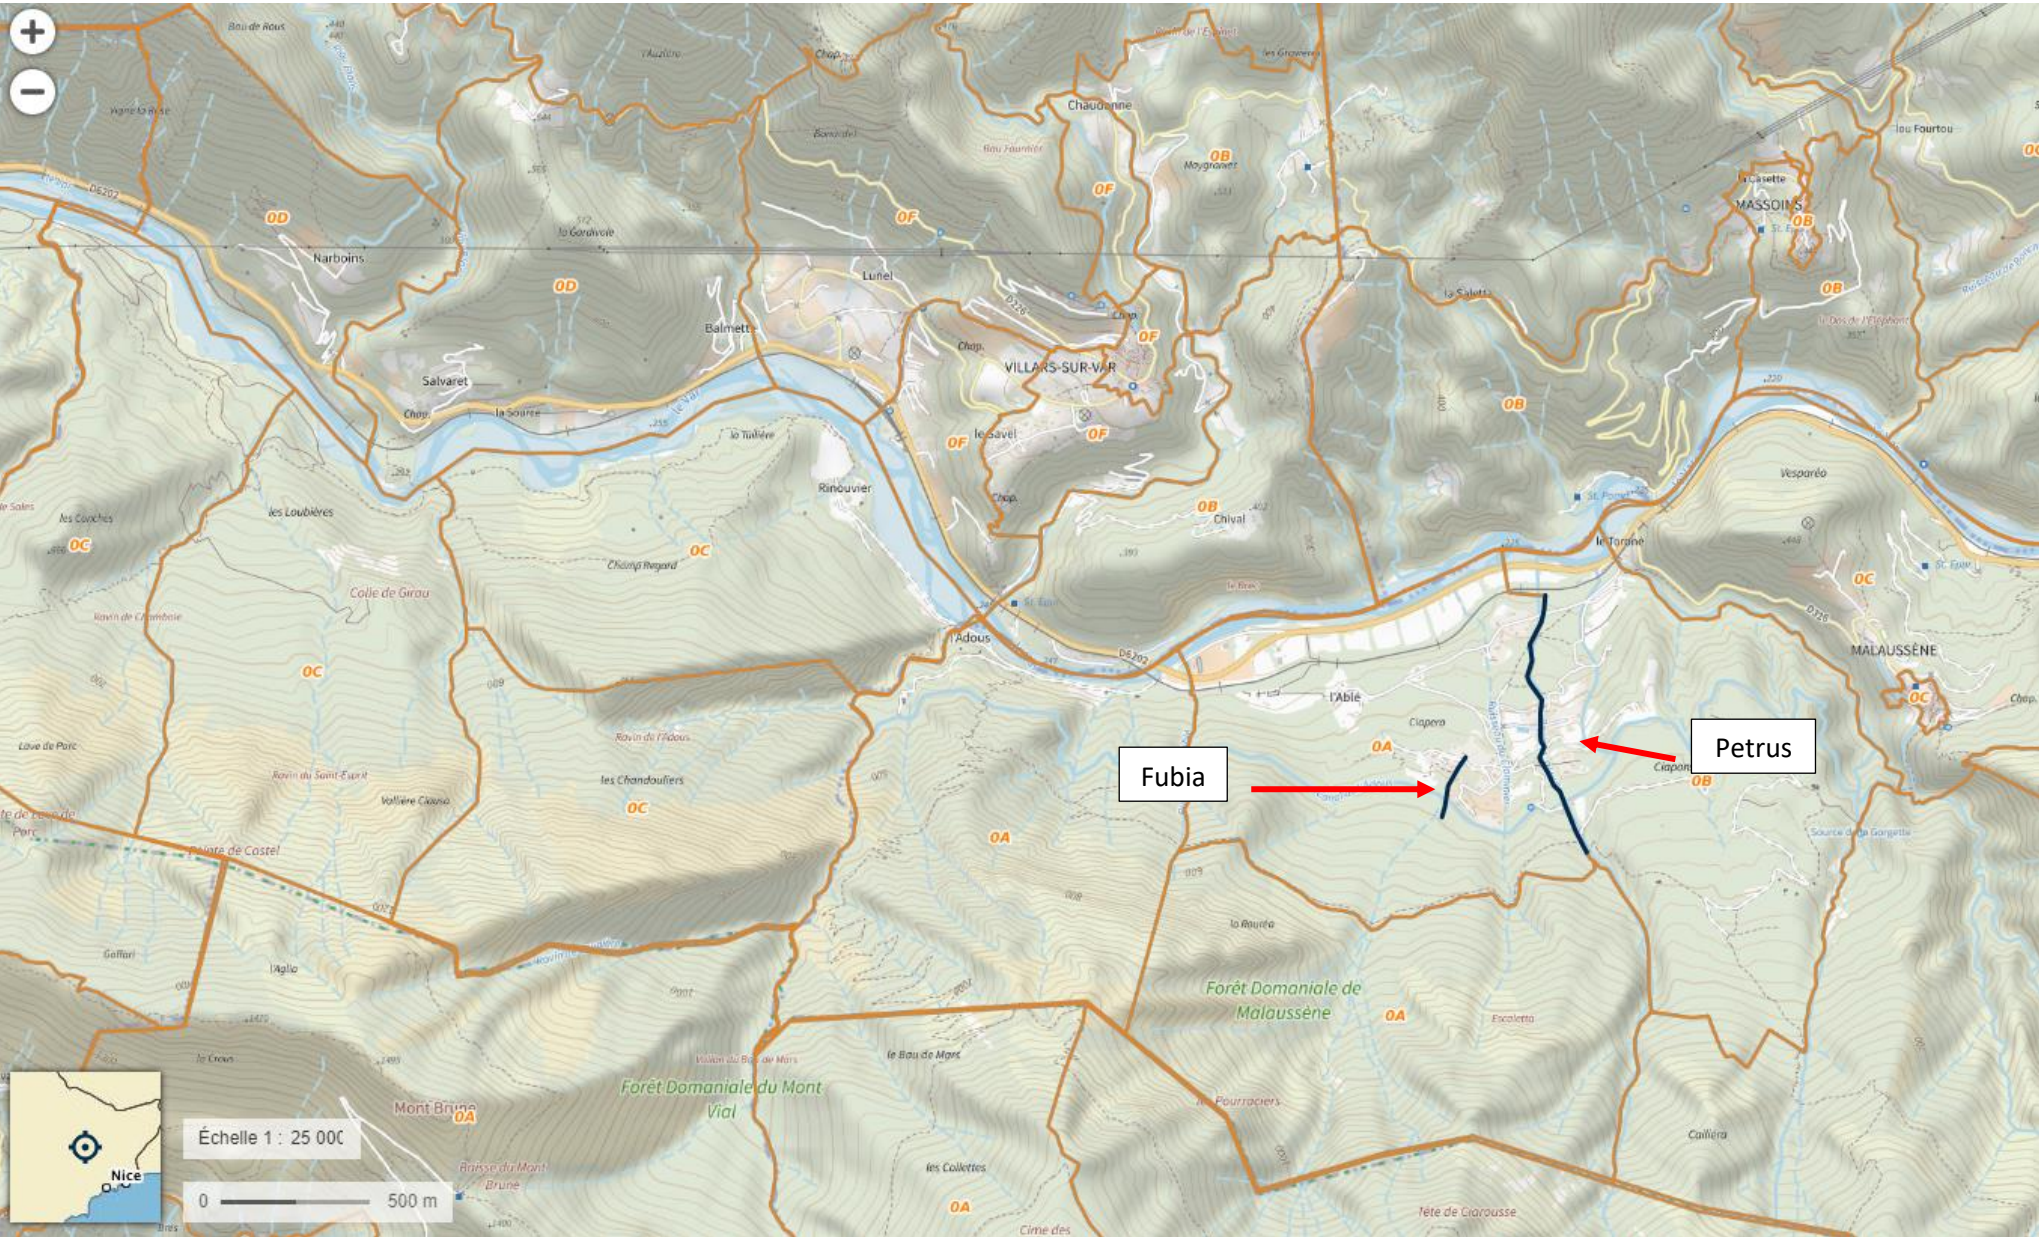

PLAN DE SITUATION

PLAN DE SITUATION

LOCALISATION DU SITE NATURA 2000 PAR RAPPORTS AUX ZONES PROJETS

LOCALISATION DU SITE NATURA 2000 PAR RAPPORTS A LA ZNIEFF DE TYPE 2

PLAN CADASTRAL RAVIN DE FABIA

PLAN CADASTRAL RAVIN DE PETRUS