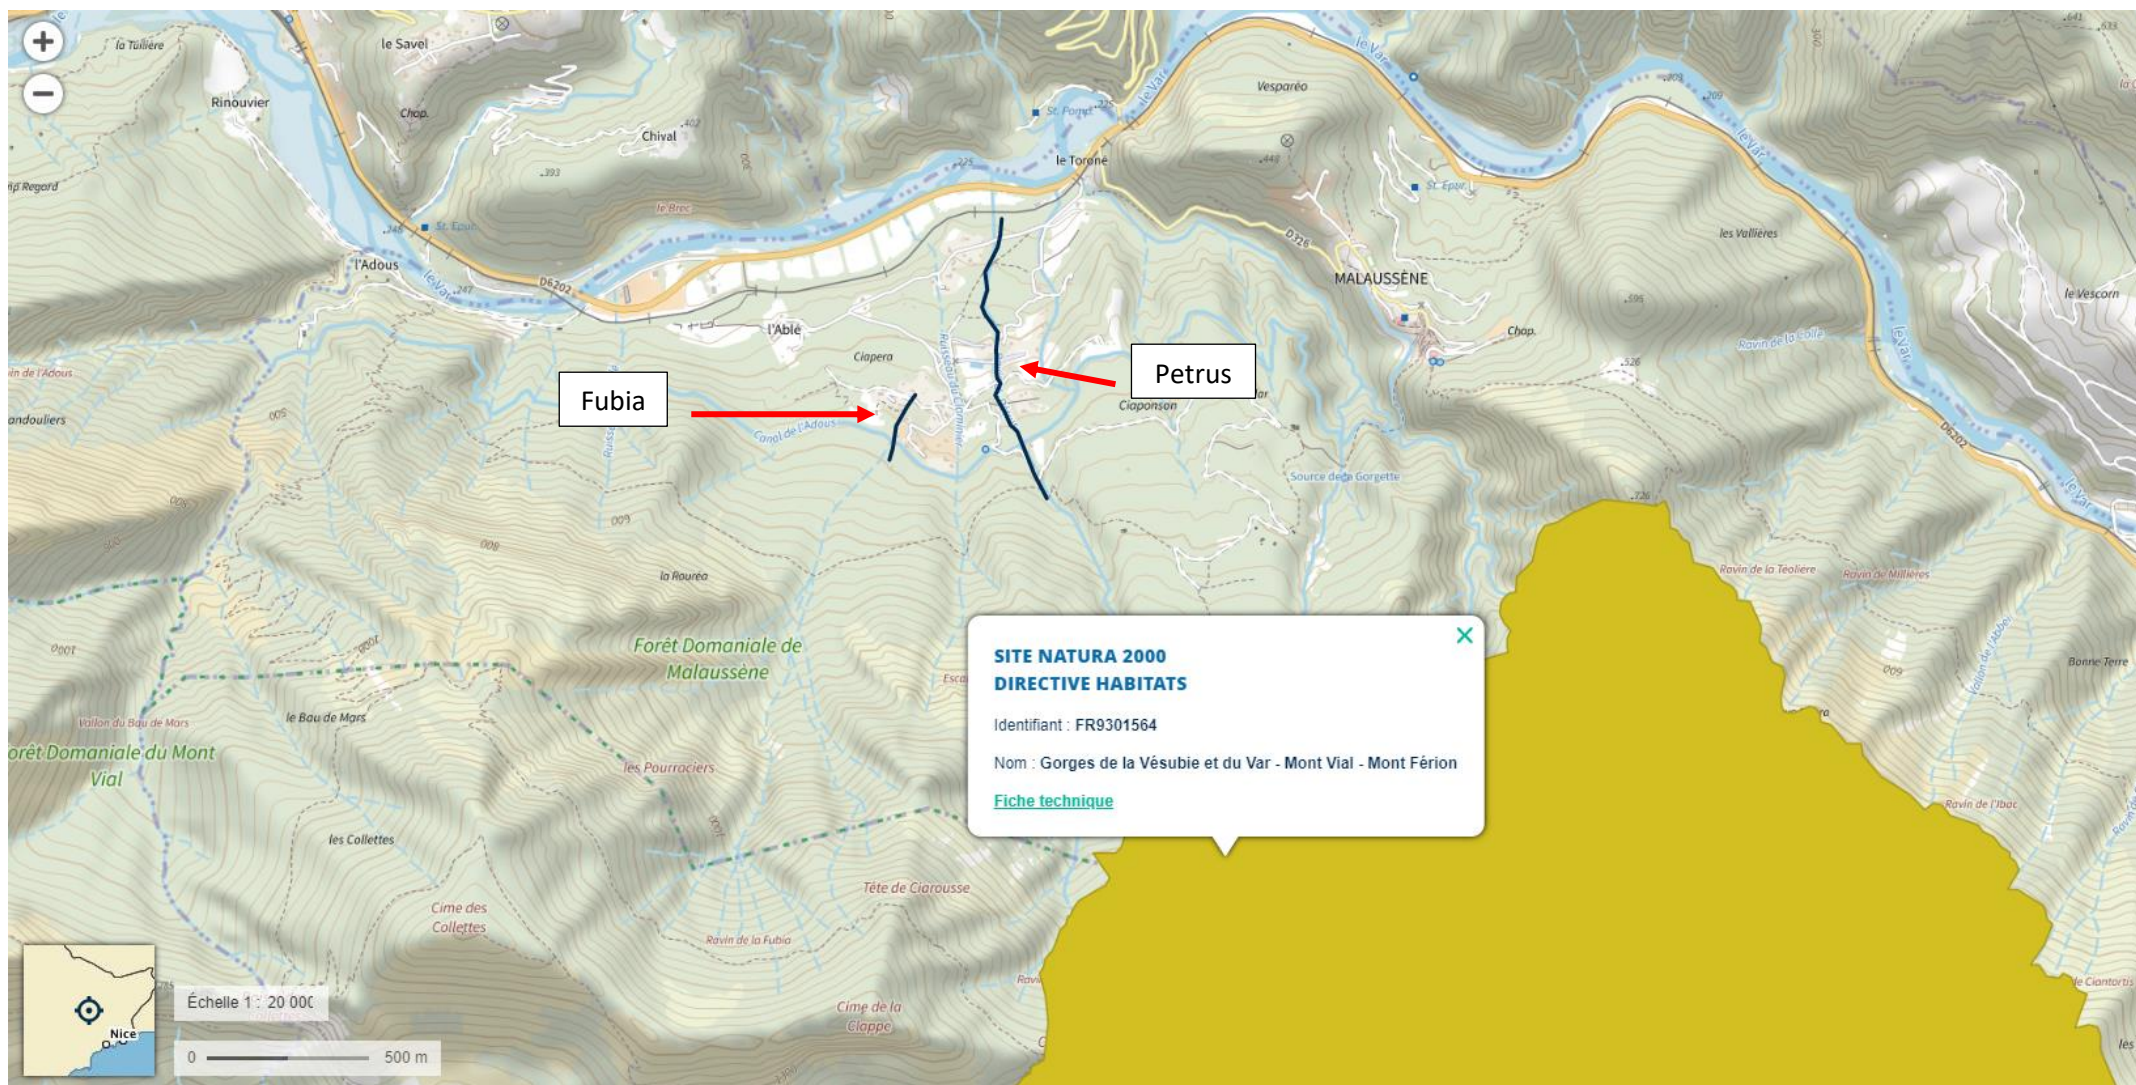

PLAN DE SITUATION

PLAN DE SITUATION

LOCALISATION DU SITE NATURA 2000 PAR RAPPORTS AUX ZONES PROJETS

LOCALISATION DU SITE NATURA 2000 PAR RAPPORTS A LA ZNIEFF DE TYPE 2

PLAN CADASTRAL RAVIN DE FABIA

PLAN CADASTRAL RAVIN DE PETRUS