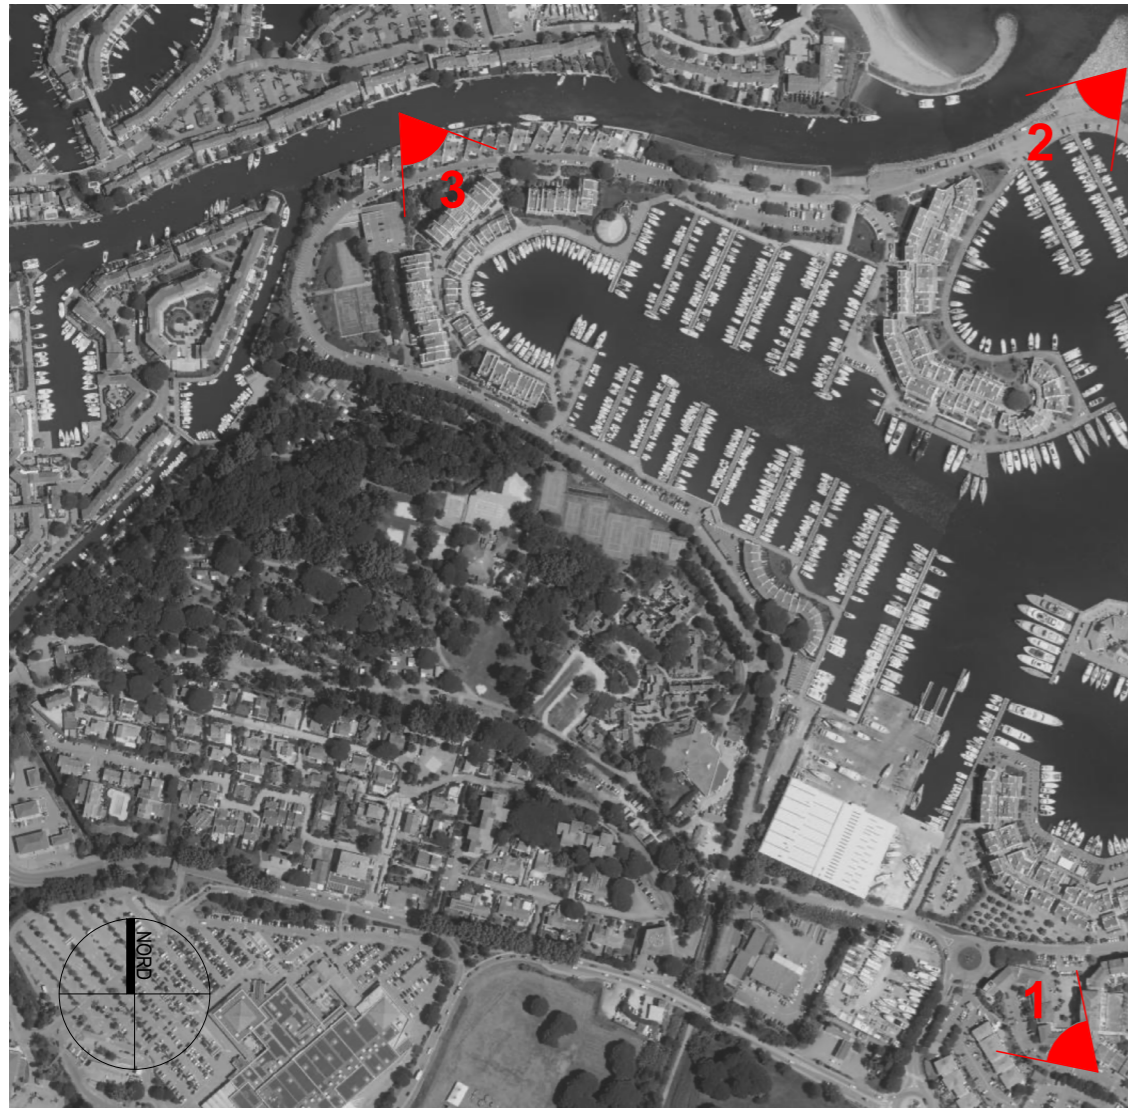

Photo 1

Photo 2

Photo 3

2021-057

LOGEMENTS  
COLLECTIFS

YOTEL  
COGOLIN

Environnement  
lointain

Plan N°:  
PC 08

Echelle :  
1:2,50

Date : 23/12/2022

Indice :

Maitre d'Ouvrage  
COGEDIM

Maitre d'Oeuvre

Jean-Pascal CLEMENT  
Architecte D.P.L.G  
725, Av. de Valescure  
83700 SAINT-RAPHAEL  
Tél: 04.94.95.19.15  
Fax: 04.94.19.49.13