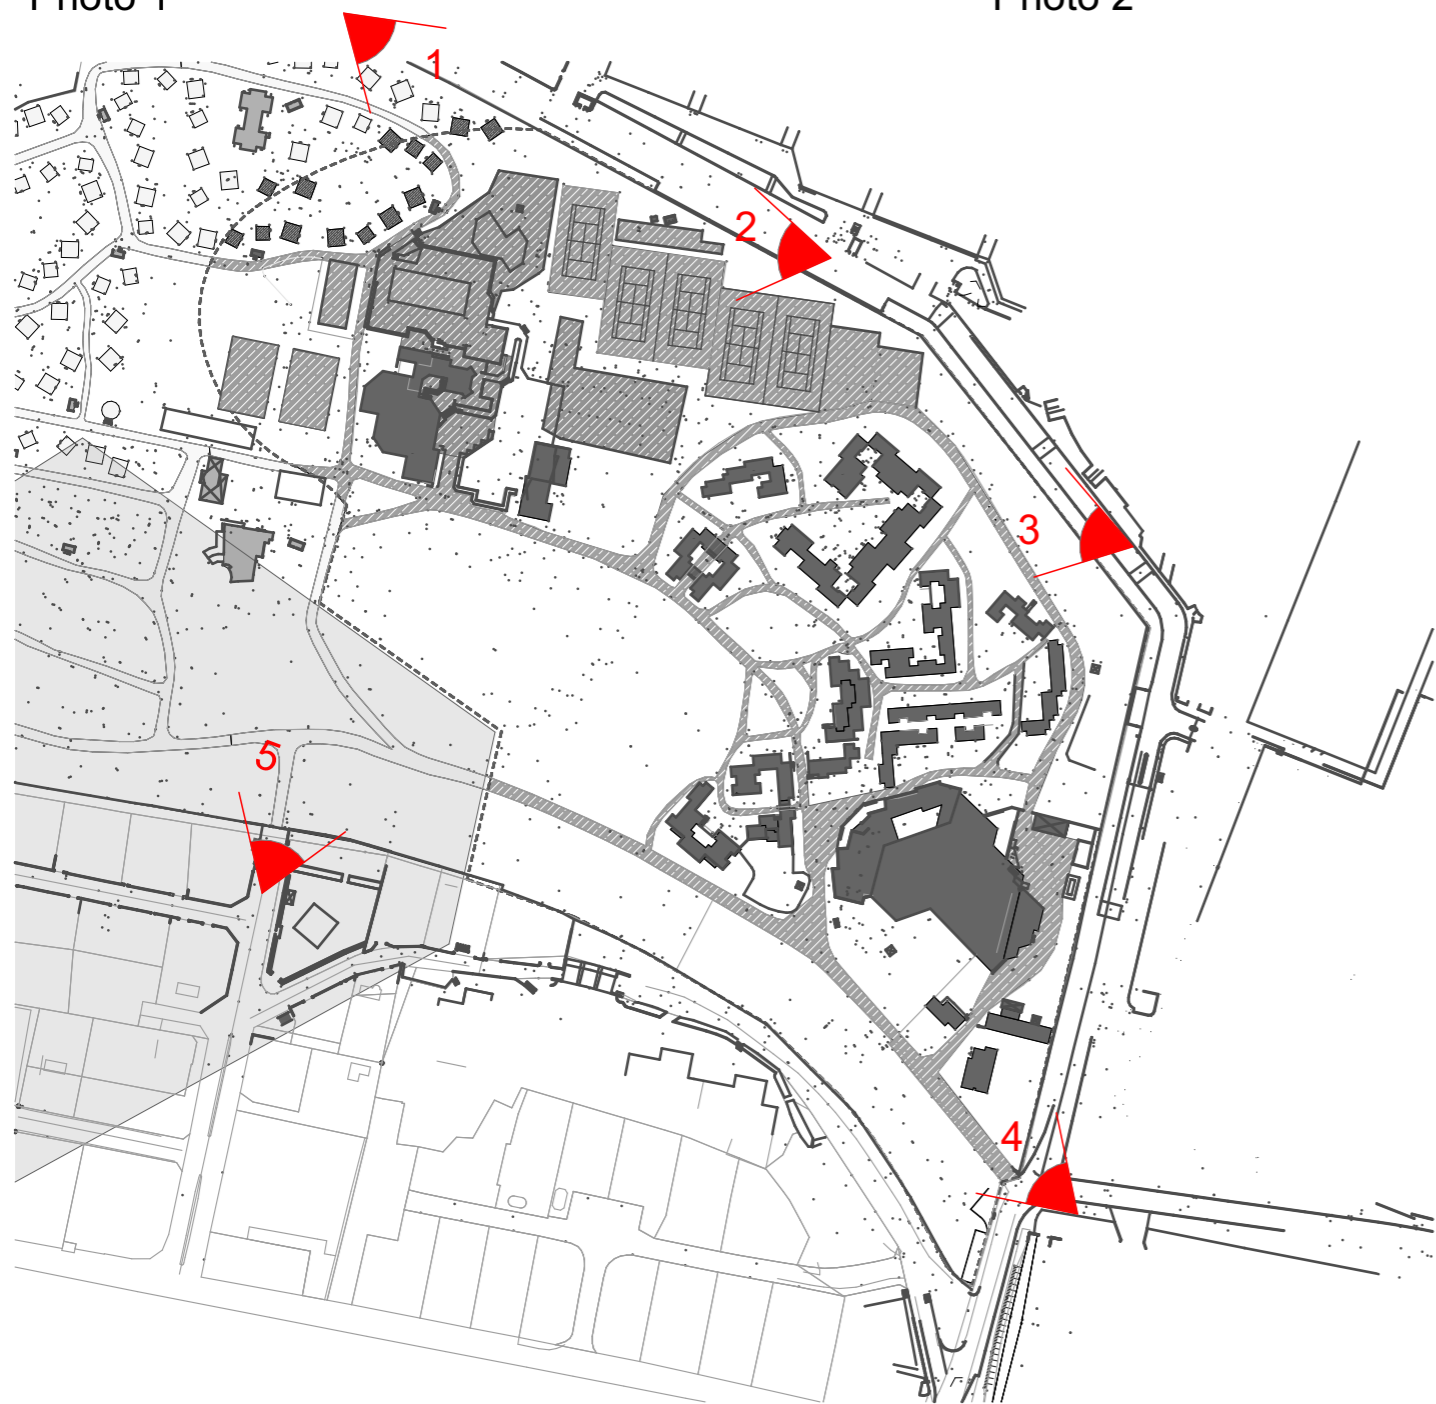

Photo 1

Photo 2

Photo 3

Photo 4

Photo 5

2021-057

LOGEMENTS  
COLLECTIFS

YOTEL  
COGOLIN

Environnement  
proche

Plan N°:  
PC 07

Echelle :  
1:2500

Date : 23/12/2022

Indice :

Maitre d'Ouvrage  
COGEDIM

Maitre d'Oeuvre

Jean-Pascal CLEMENT  
Architecte D.P.L.G  
725, Av. de Valescure  
83700 SAINT-RAPHAEL  
Tél: 04.94.95.19.15  
Fax: 04.94.19.49.13