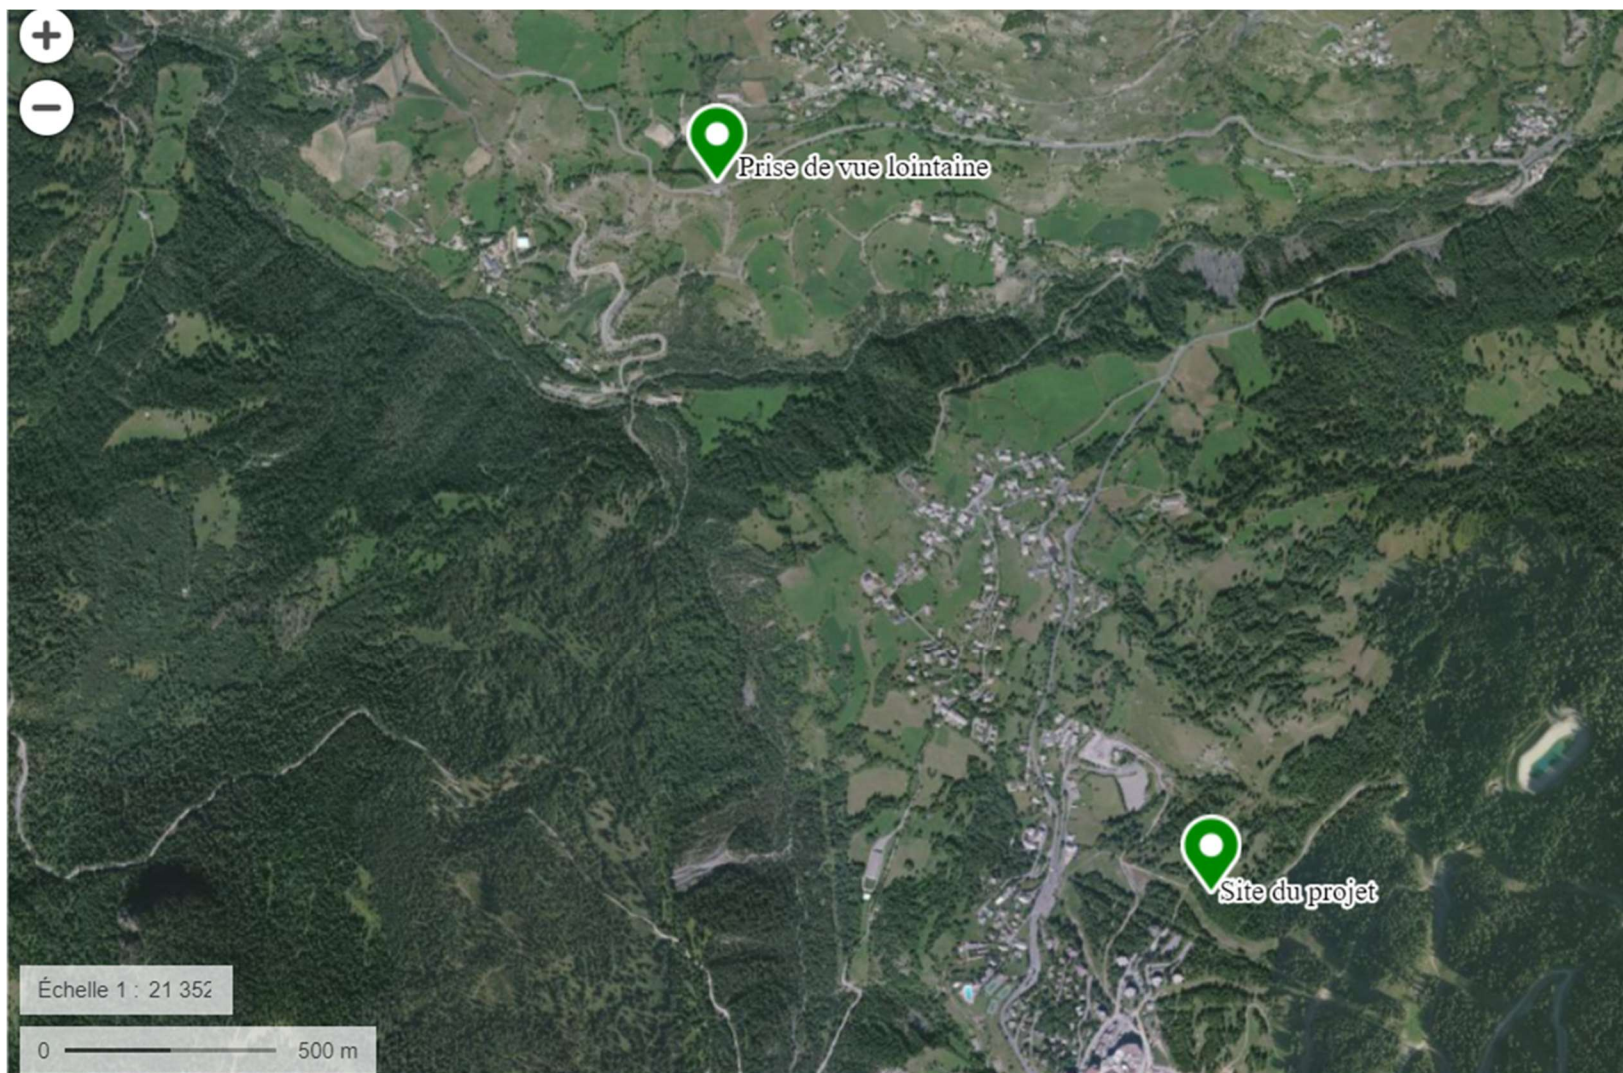

VUES LOINTAINES

Localisation Prise de vue lointaine

Vue depuis la D40 au niveau du Chef Lieu des Orres

Insertion vue lointaine (D40 au niveau du Chef Lieu des Orres)

VUES PROCHES

Localisation vues et insertions proches

Vue A

Vue C

Vue G

Insertion Vue F

Insertion Vue B