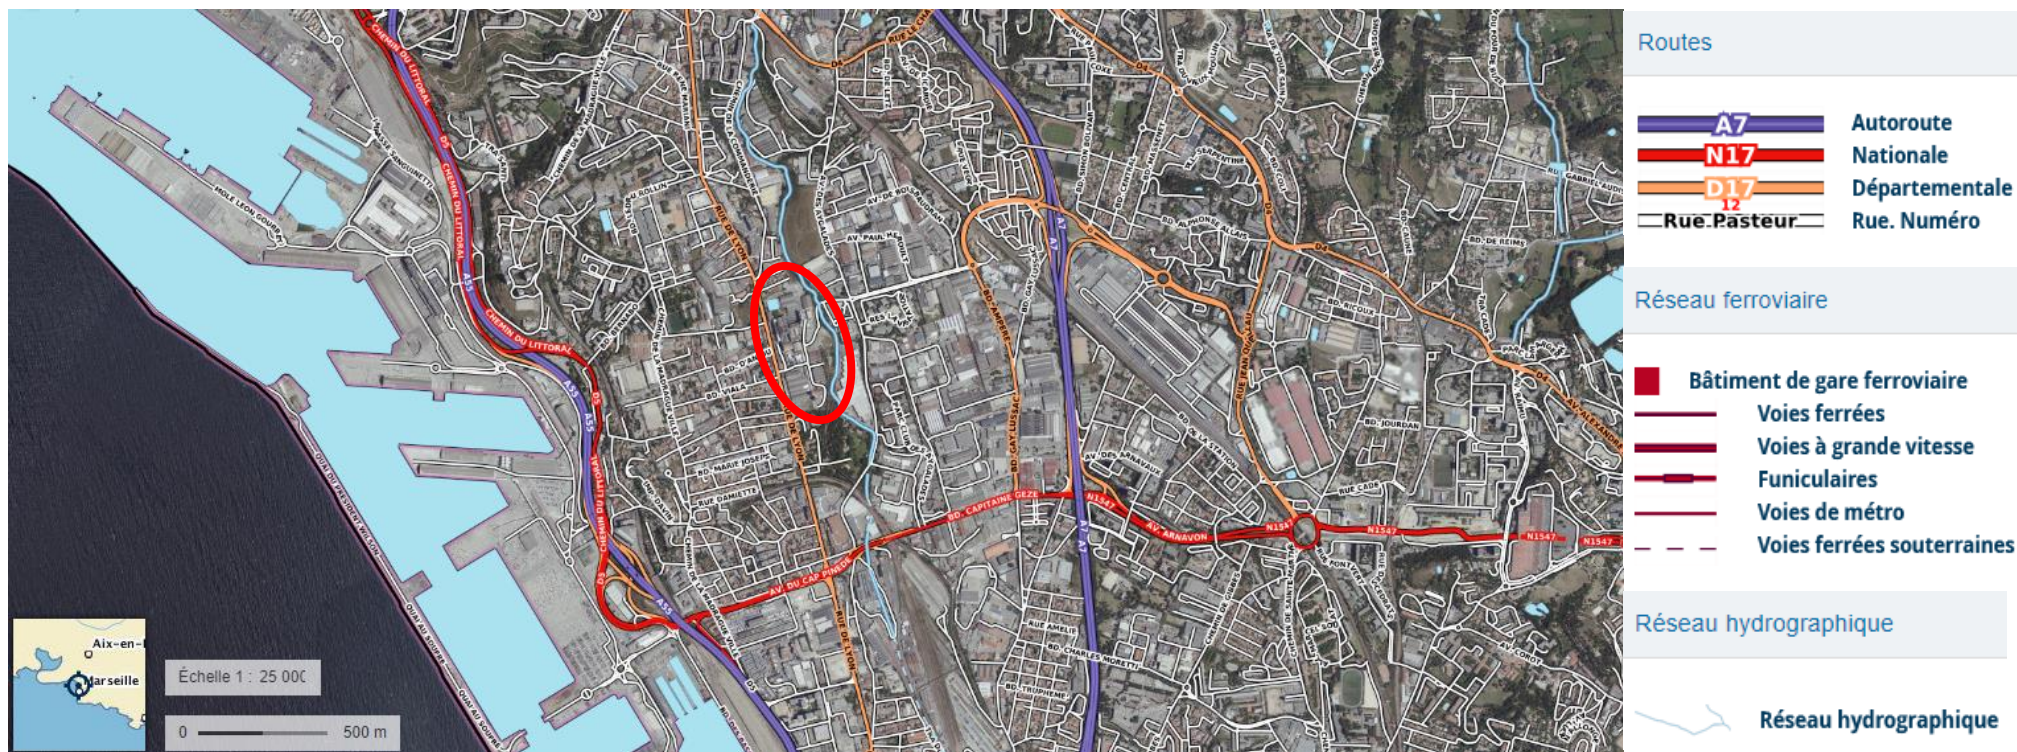

Projet de reconversion de la friche industrielle du site Saint Louis Sucre à Marseille (13)

Procédure d'examen au cas par cas

ANNEXE N°2 :

Plan de localisation

Janvier 2023

Plan de localisation au 1/25 000 ème (Source : Google Maps, Juillet 2021)

Plan de localisation au 1/9 000 ème (Source : Google Maps, Juillet 2021)