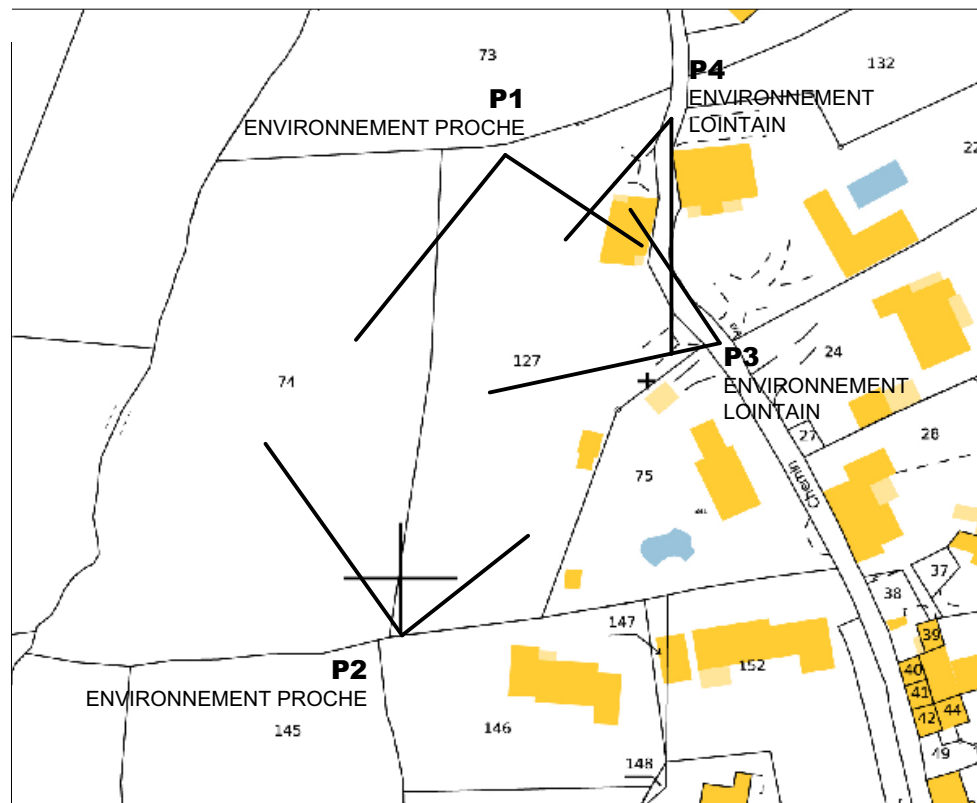

ENVIRONNEMENT PROCHE

Vues depuis la parcelle

P1

P2

ENVIRONNEMENT LOINTAIN

Vues depuis le chemin des Terres Blanches (accès à la parcelle PROJET)

P3

P4

3, rue Théodore Monod 31120 PINSAGUEL Tel: 09 80 58 68 41 contact@combis-archi.com contact@combis-pereira-architectes.com		Architectes DPLG COMBIS Philippe PEREIRA Patricia Maitre d'Oeuvre:		SAS DB PROM 5, allée de l'Arros 31770 COLOMIERS Maitre d'Ouvrage:		Chemin des Terres Blanches 06330 ROQUEFORT LES PINS Projet:	
DEF	Date: 25/11/2022						
Dossier:	Planche: 7.10 PHOTOGRAPHIES					Chemin des Terres Blanches 06330 ROQUEFORT LES PINS	
COMBIS P. / PEREIRA P. Gestionnaire du projet	Pièce: 3 ENVIRONNEMENT PROCHE / LOINTAIN						
Indice Ver. Pro.: 01	Échelle:	Date maj.:	Date deb.: 07/07/2022	Adresse chantier:			