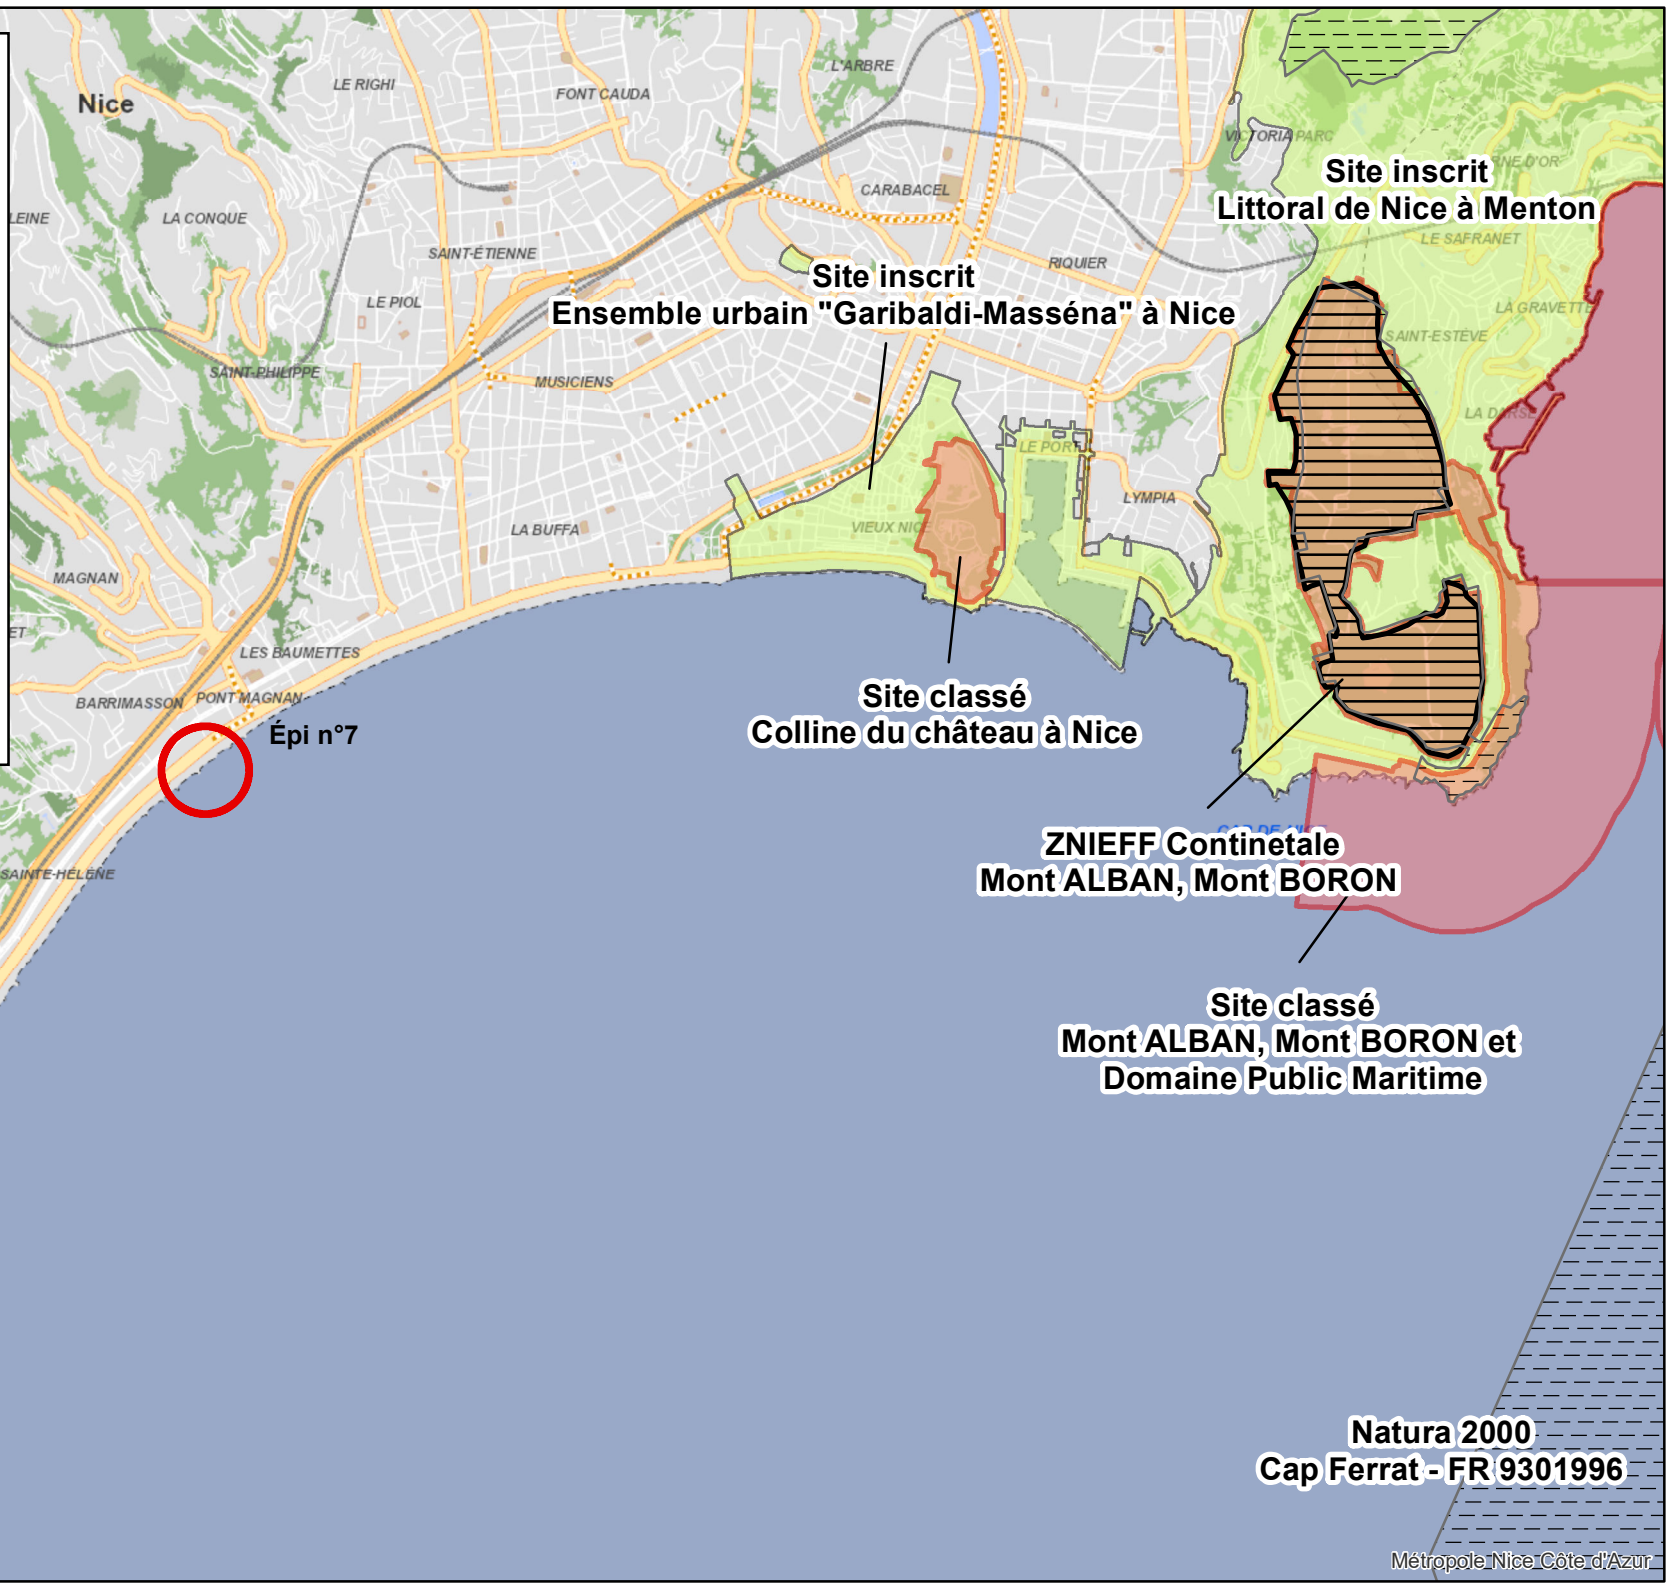

MÉTROPOLE NICE CÔTE D'AZUR

Plan de situation Nice

Légende

-  Zones Natura 2000
-  ZNIEFF Continentales
-  Sites classés
-  Sites inscrits

0 250 500 1 000 Mètres

Natura 2000
Cap Ferrat - FR 9301996