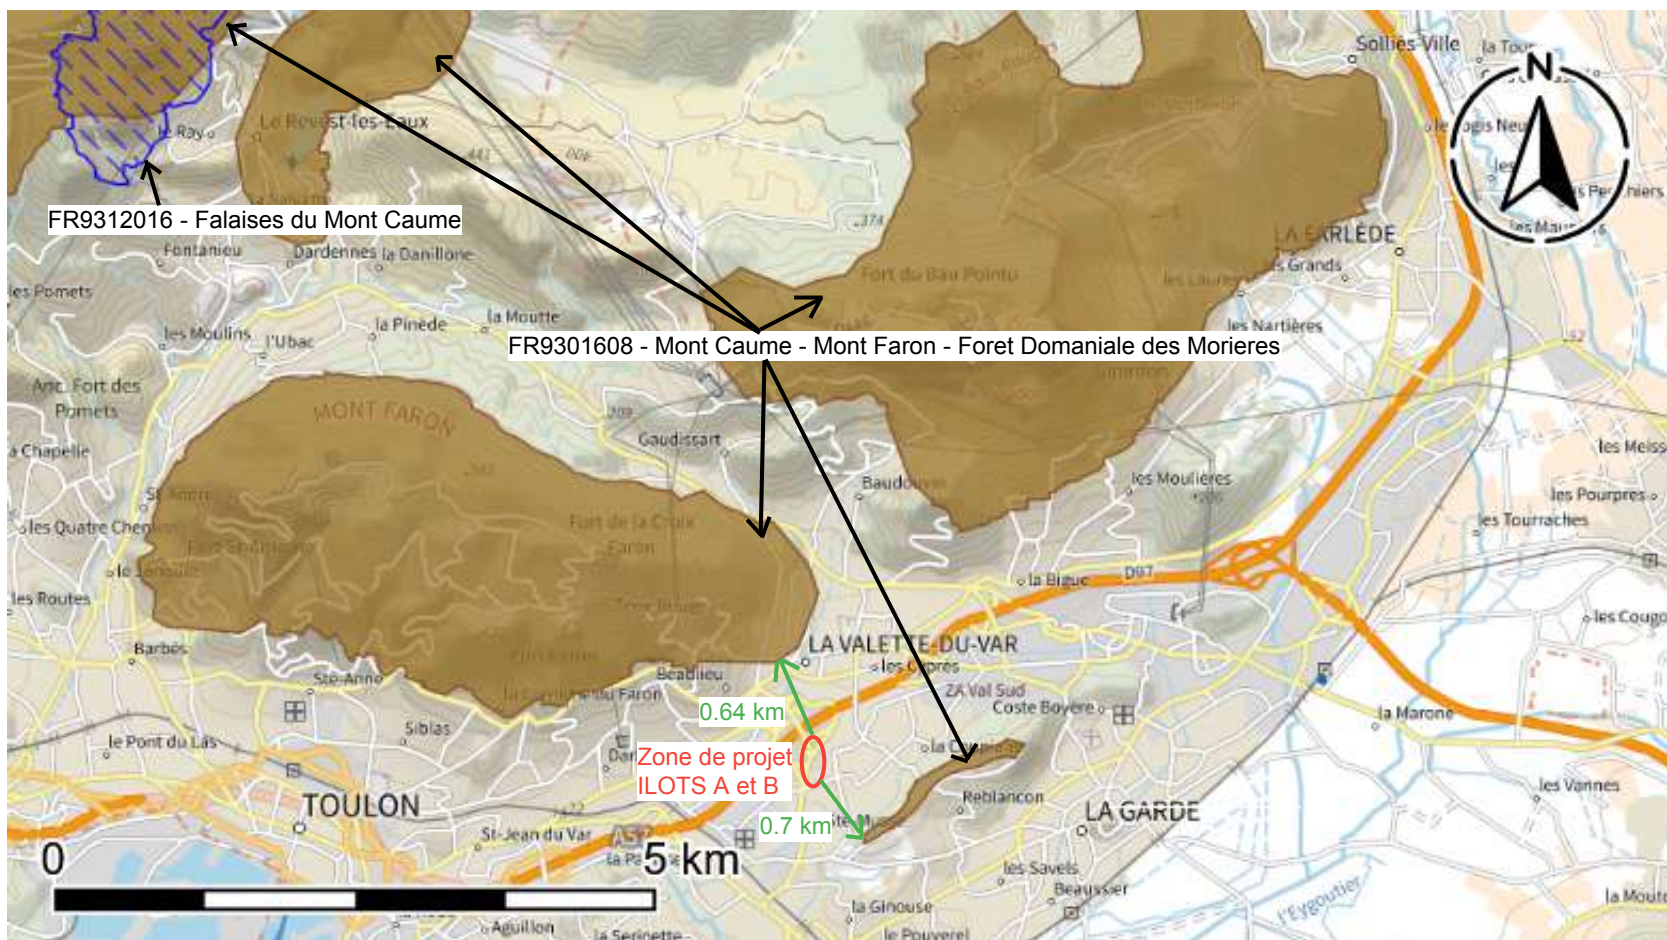

ANNEXE 6 : CARTE DES ZONES NATURA 2000

LOCALISATION DES ZONES NATURA 2000

Date d'impression : 25/10/2022
09:54:16

Site Natura 2000

- prop. Site d'Intérêt Communautaire
- Zone Spéciale de Conservation

Directive Oiseaux etiquette

Projection : Spherical Mercator