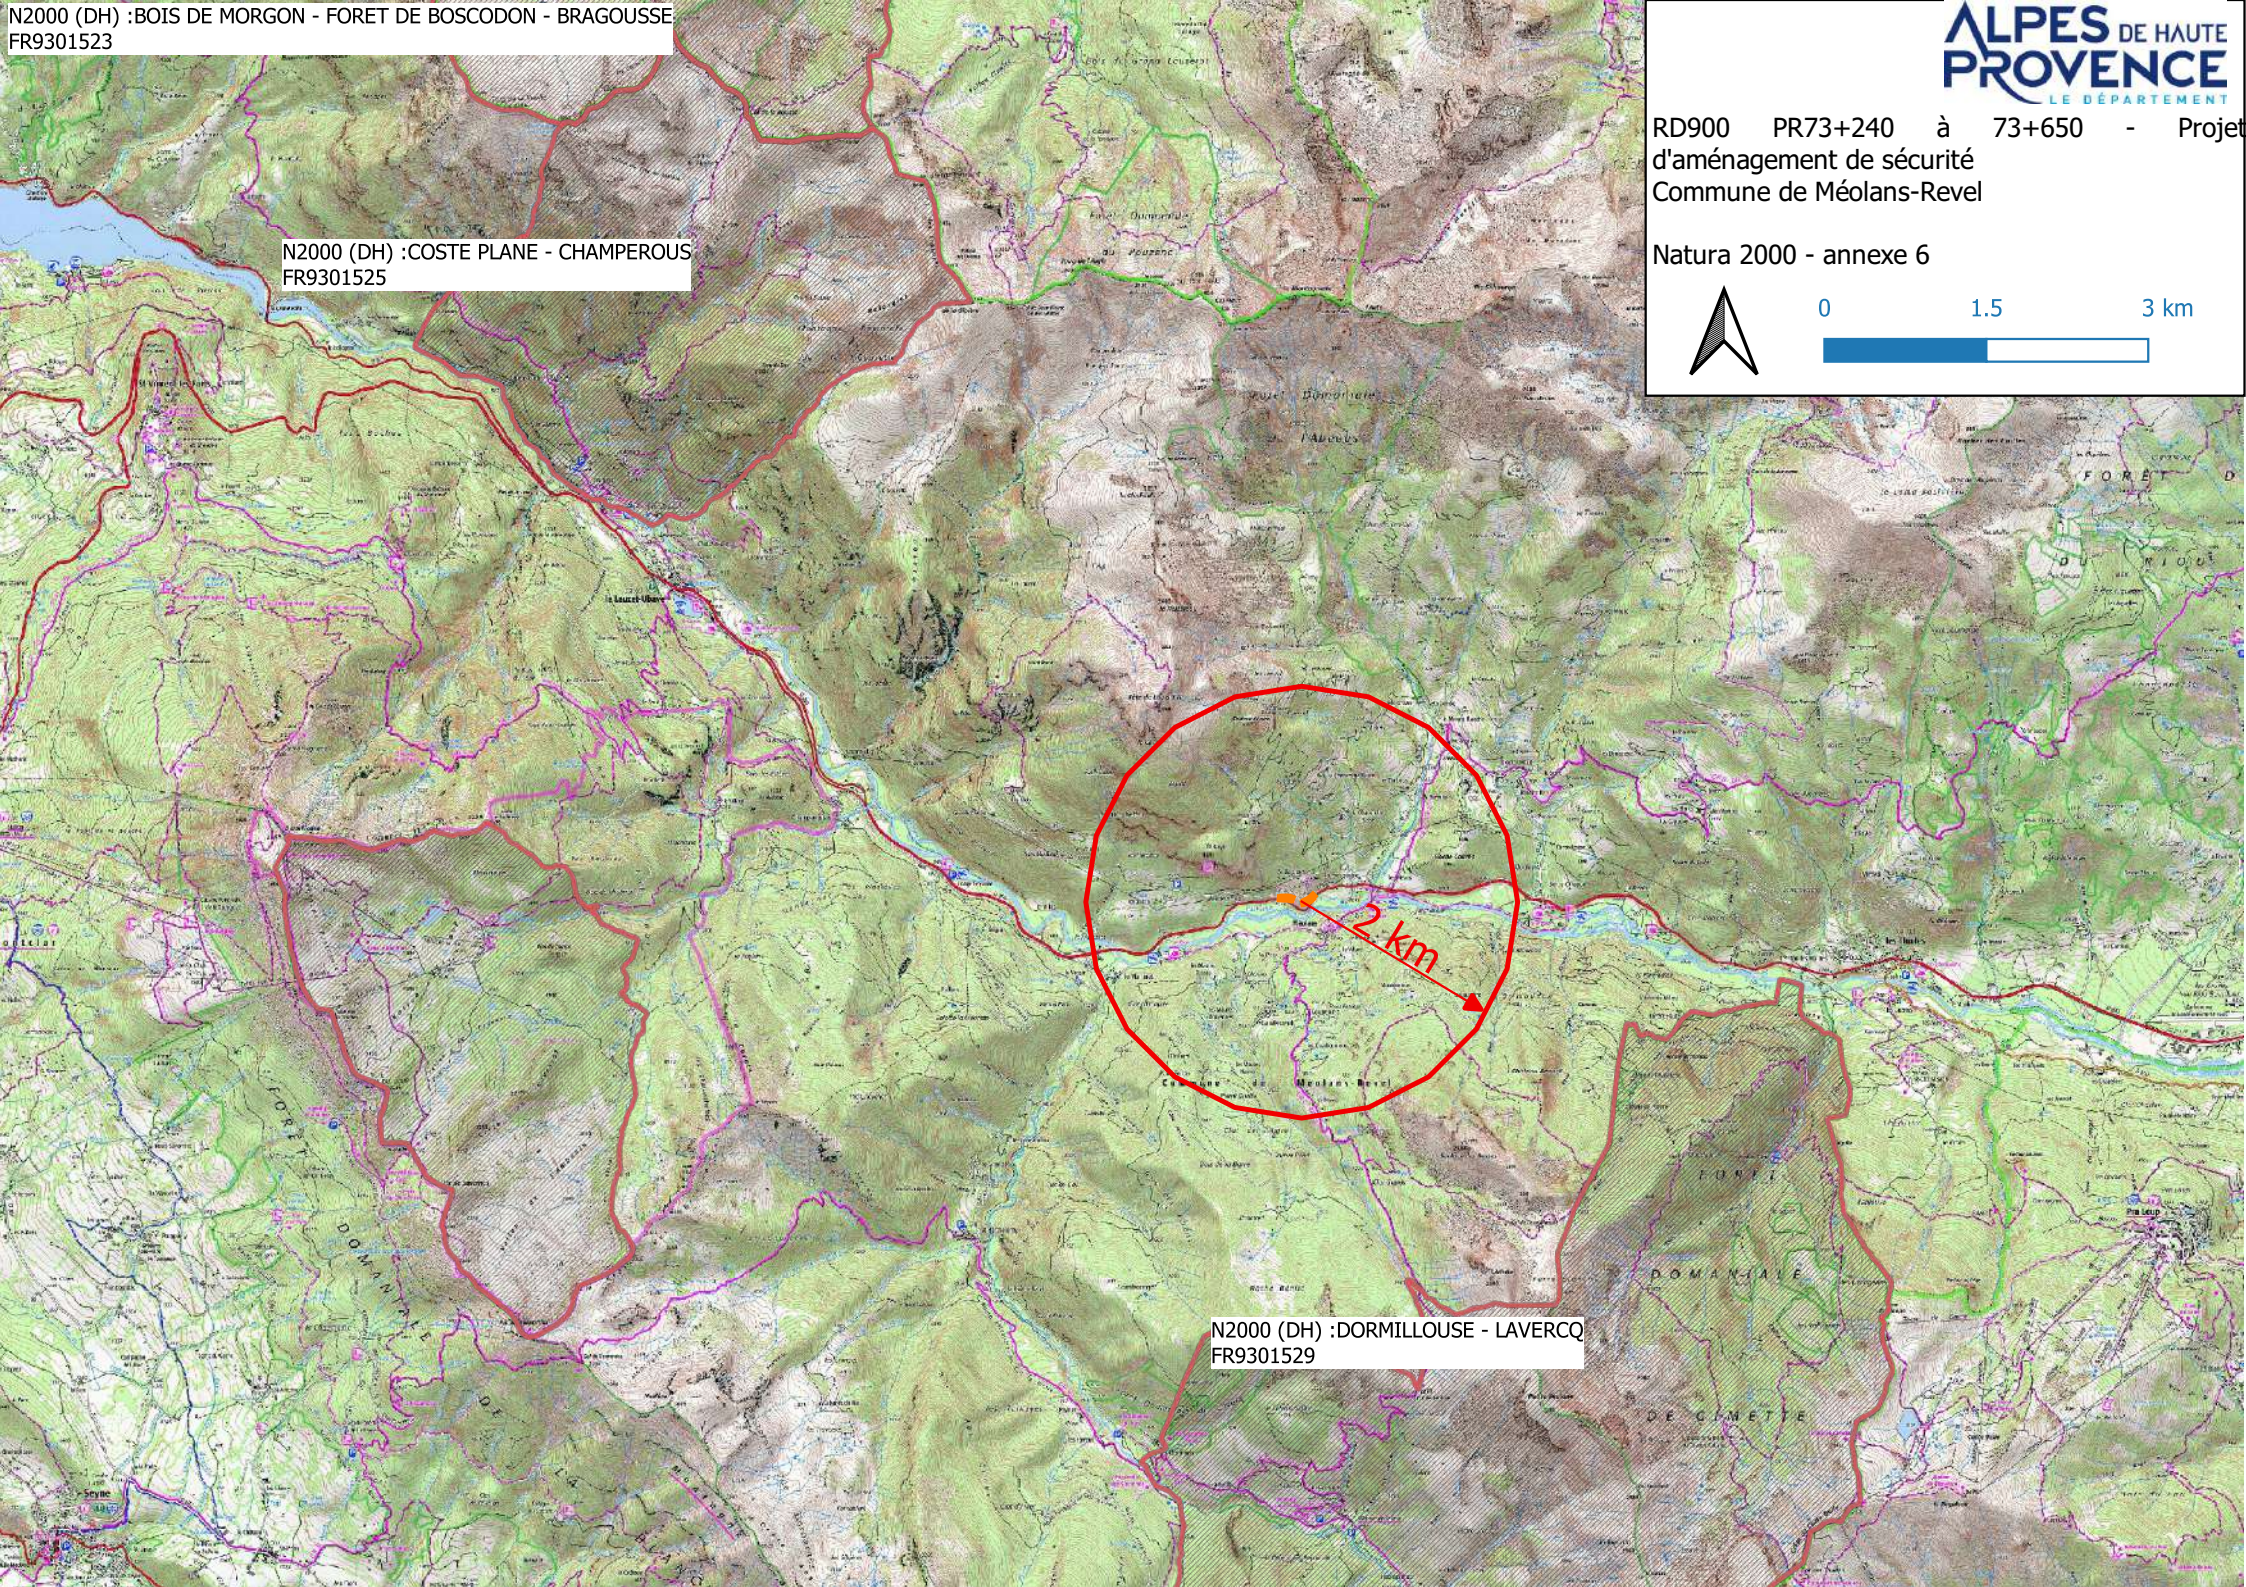

N2000 (DH) : BOIS DE MORGON - FORET DE BOSCODON - BRAGOUSSE  
FR9301523

RD900 PR73+240 à 73+650 - Projet  
d'aménagement de sécurité  
Commune de Méolans-Revel

N2000 (DH) : COSTE PLANE - CHAMPEROUS  
FR9301525

Natura 2000 - annexe 6

N2000 (DH) : DORMILLOUSE - LAVERCO  
FR9301529