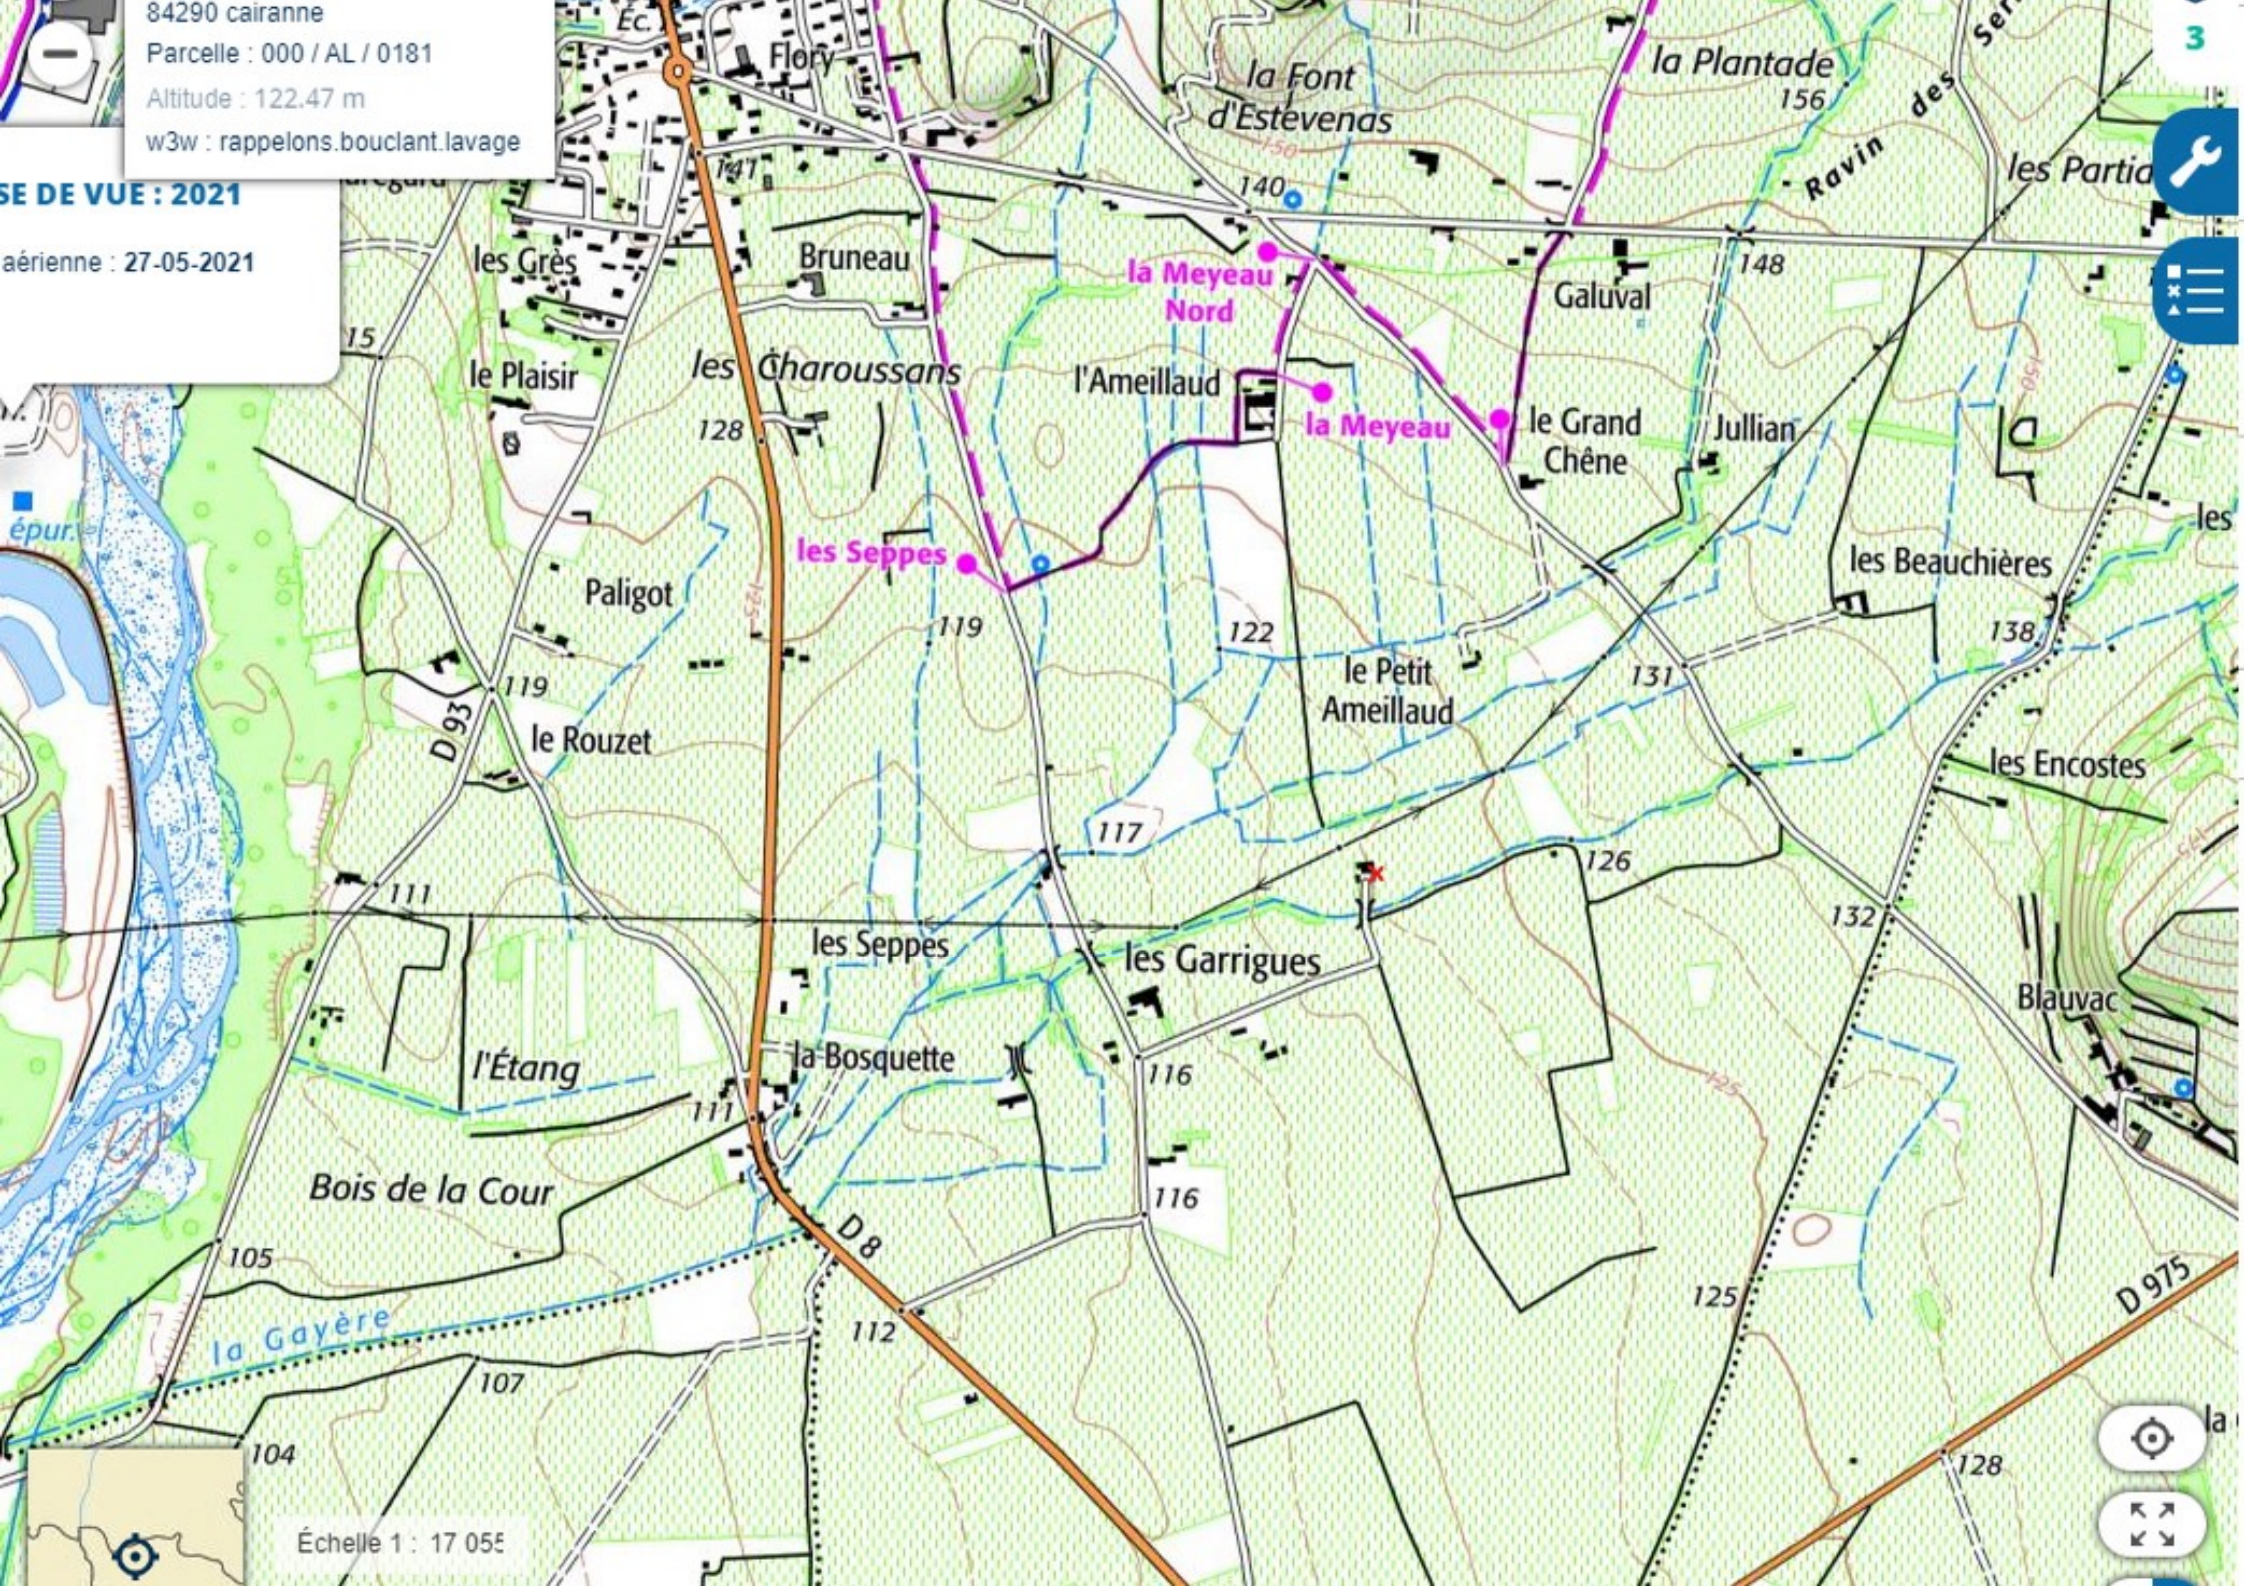

84290 cairanne
Parcelle : 000 / AL / 0181
Altitude : 122.47 m
w3w : rappelons.bouclant.lavage

SE DE VUE : 2021

aérienne : 27-05-2021

Échelle 1 : 17 055