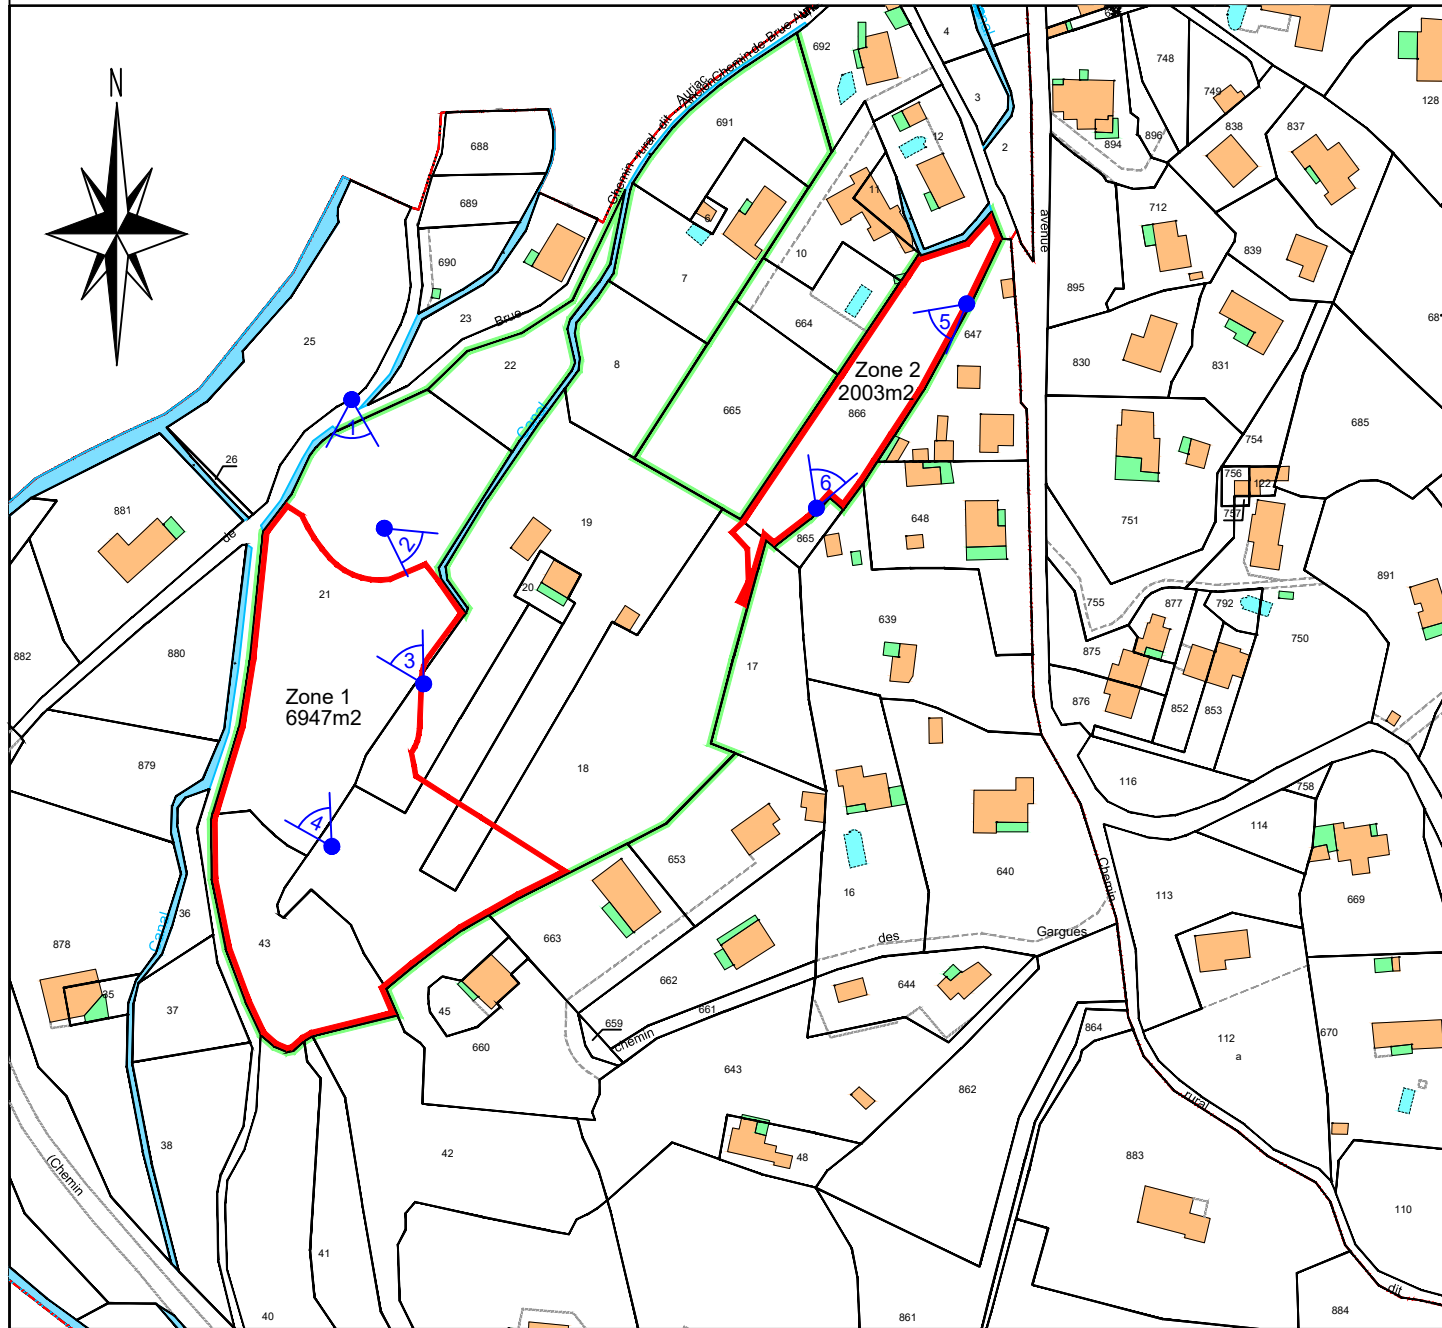

PROPRIETE DE Mr PARTAGE Michel

LEGENDE :

Orientation de la prise de vue
Avec Numéro

Contour de l'unité foncière

Contour de la zone à défricher

1

2

3

4

5

6