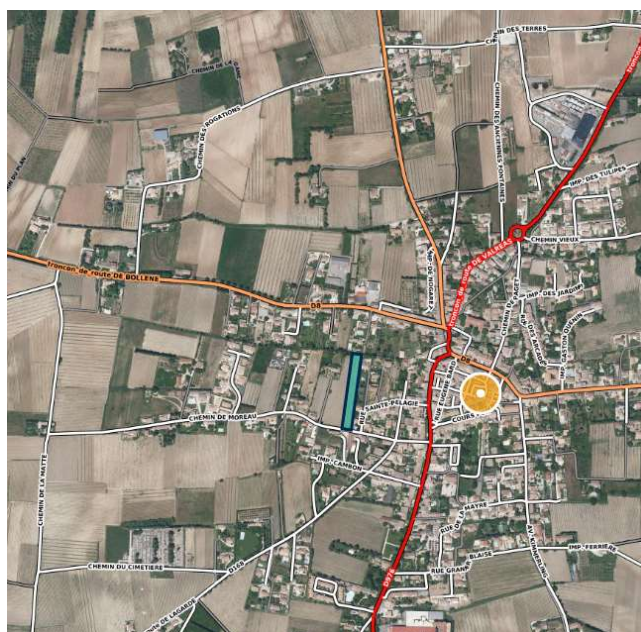

Plan de situation général

La commune de Sainte-Cécile les Vignes est une commune rurale vivante située à 15km d'Orange, 15km de Bollène et 25km de Vaison la Romaine.

Plan de situation de l'opération

Le projet de parking public communal se situe à l'Ouest de la commune, le long du chemin de Moreau.

Parcelle AK 0183
Surface : 3 997 m²