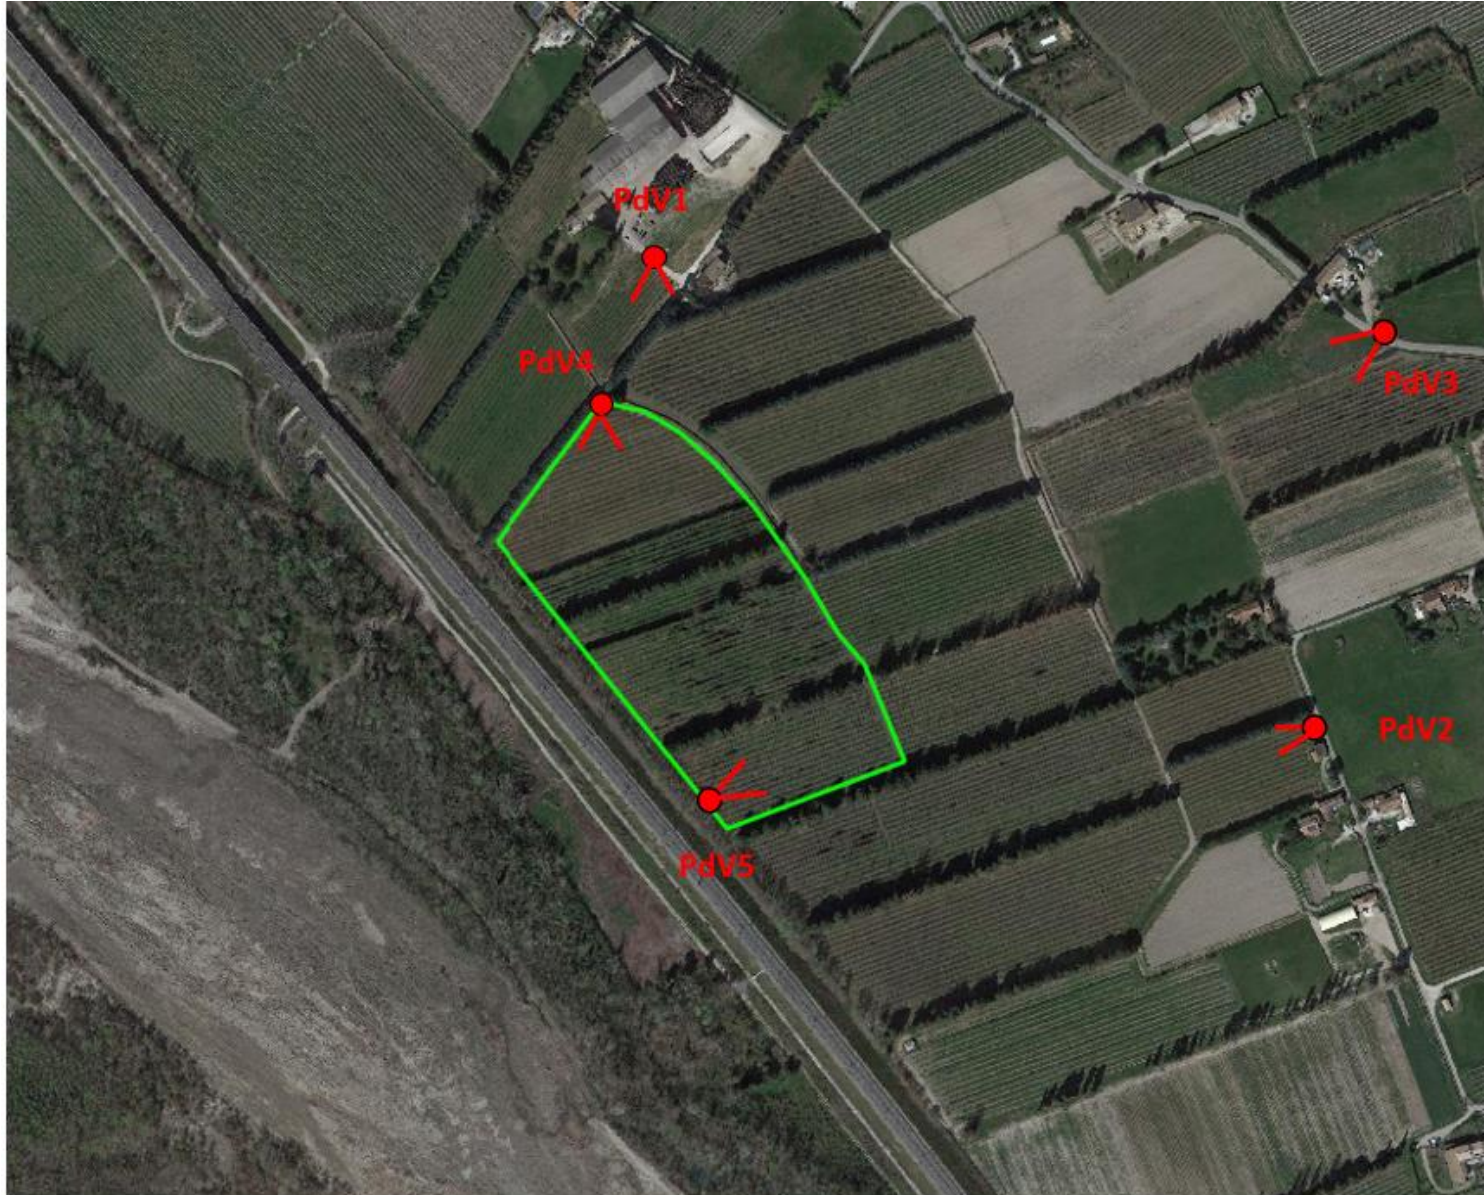

Photographies proches et lointaines des projets agrivoltaiques de Cavailon – Zone n°2

Cadre : demande d'examen cas par cas

05/10/2022

Zone d'emprise du projet

Point de vue 1 : Photo prise depuis le chemin des Iscles du Temple, au nord de la zone de projet (Pdv1)

05/10/2022

Zone d'emprise du projet

Point de vue 2 : Photo prise depuis la Draille de la Grande Combe, à l'est de la zone de projet (Pdv2)

21/07/2022

Zone d'emprise du projet

Point de vue 3 : Photo prise depuis le Chemin des Iscles du Temple, à l'Est de la zone de projet (Pdv3)

05/10/2022

Point de vue 4 : Photo prise depuis le Nord-Est de la zone de projet (Pdv4)

Point de vue 5 : Photo prise depuis le Sud-Ouest de la zone de projet (Pdv5)