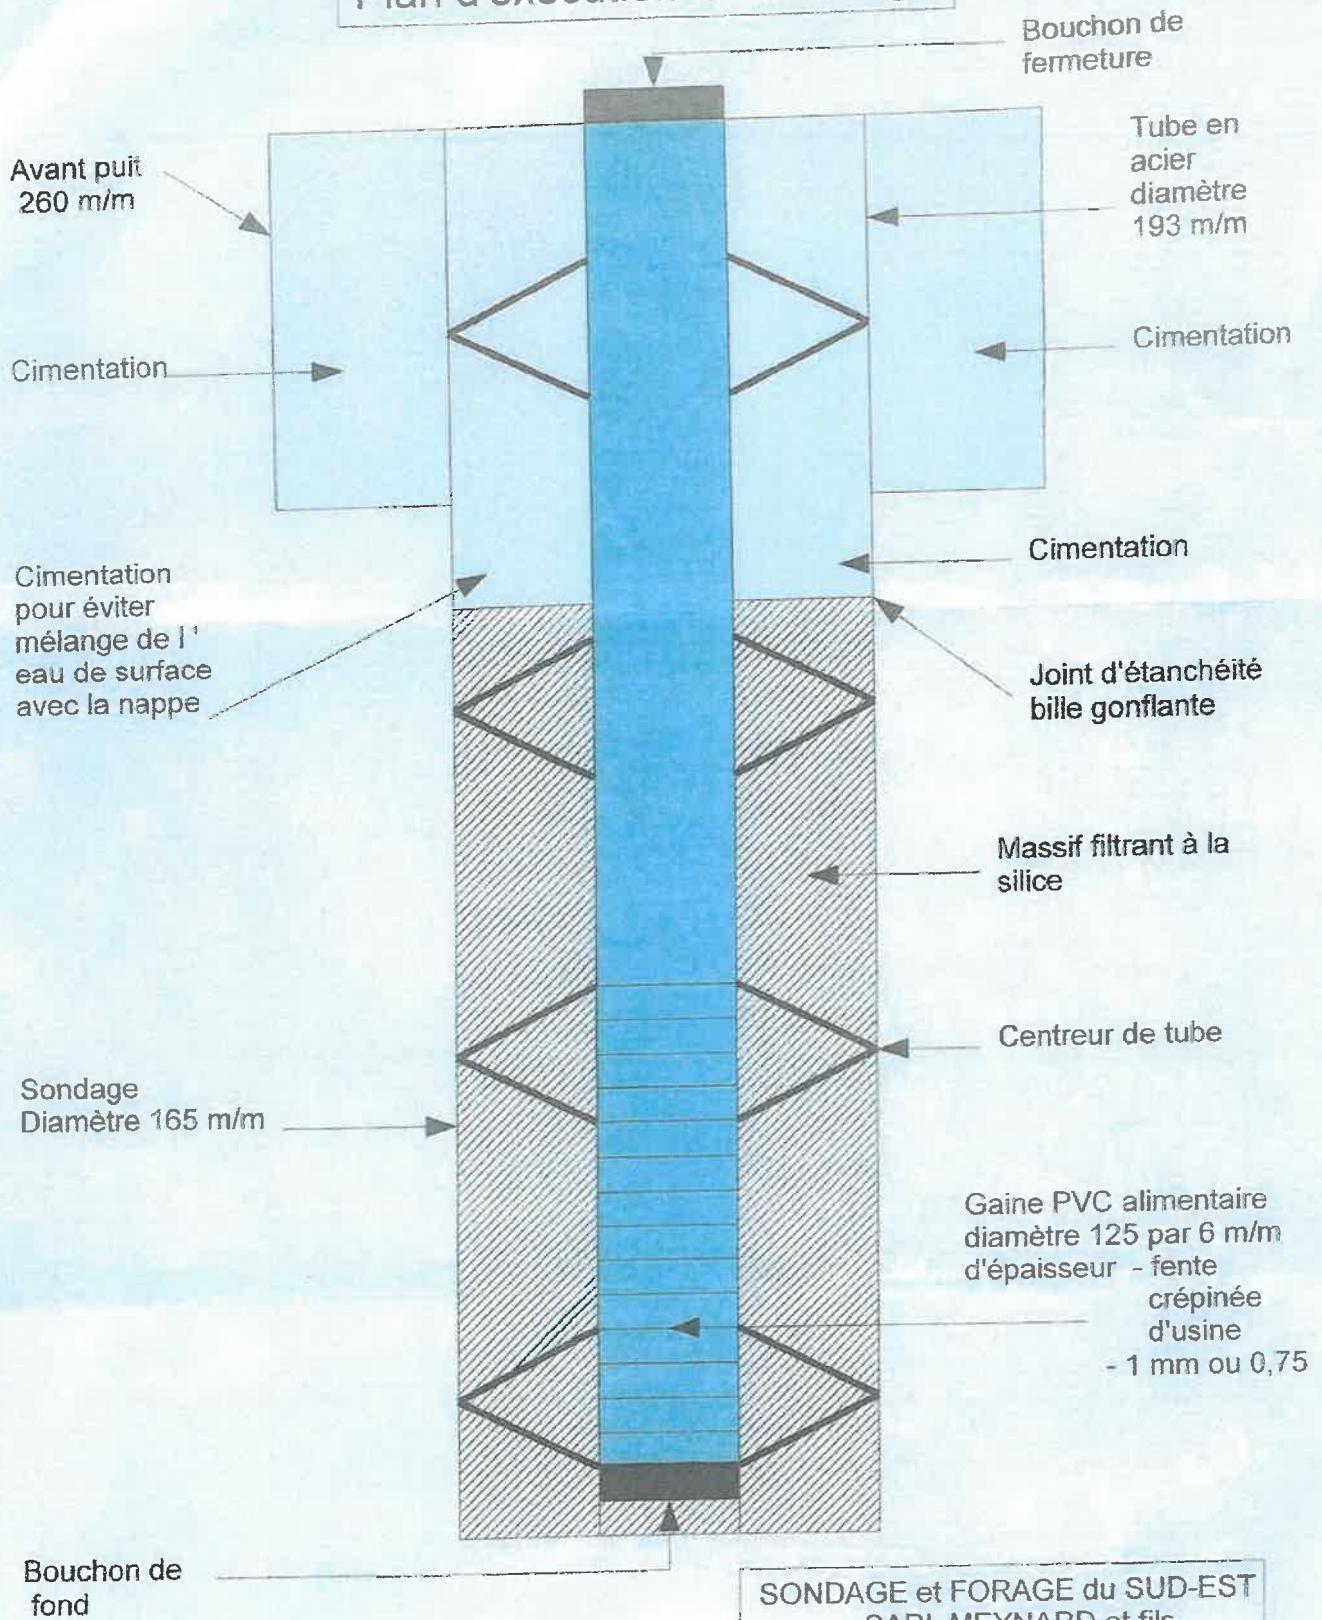

Liste

parc

E 1474

Plan d'exécution d'un forage

SONDAGE et FORAGE du SUD-EST
SARL MEYNARD et fils
Maison Fondée en 1927
Successeur de Meynard Justin
Hameau de Serres-Quartier de
l' ORATOIRE-84200 Carpentras
Tel: 04 90 63 26 43
Fax: 04 90 60 53 58