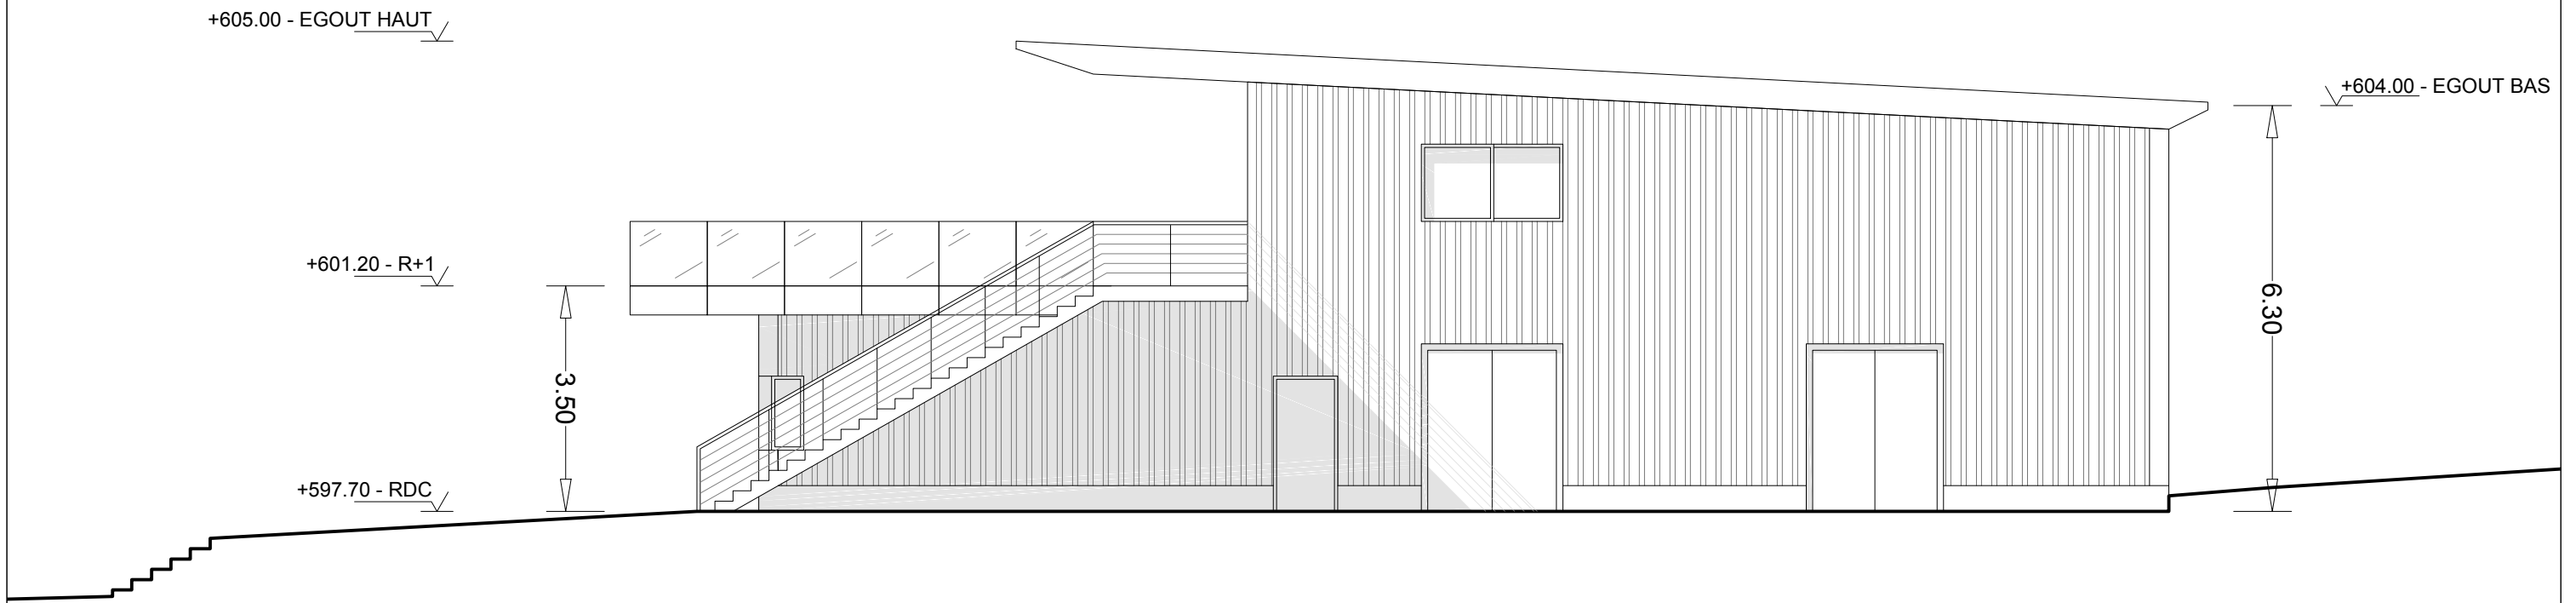

FACADE NORD
1/100

FACADE SUD
1/100

FUN KART
Plateau de la Sarrée
Route de Gourdon
06620 Le Bar-sur-Loup

PC5 – PLANS DES FACADES
FACADES NORD ET SUD
1/100

CONSTRUCTION D'UN BATIMENT NEUF – FUN KART

CADASTRE

FUN KART
Plateau de la Sarrée
Route de Gourdon
06620 Le Bar-sur-Loup

PC5 – PLANS DES FACADES
FACADES EST ET OUEST
1/100

CONSTRUCTION D'UN BATIMENT NEUF – FUN KART

CADASTRE

SECTION: A n° 124,125,126,161
SECTION: B n° 2,3,4,530