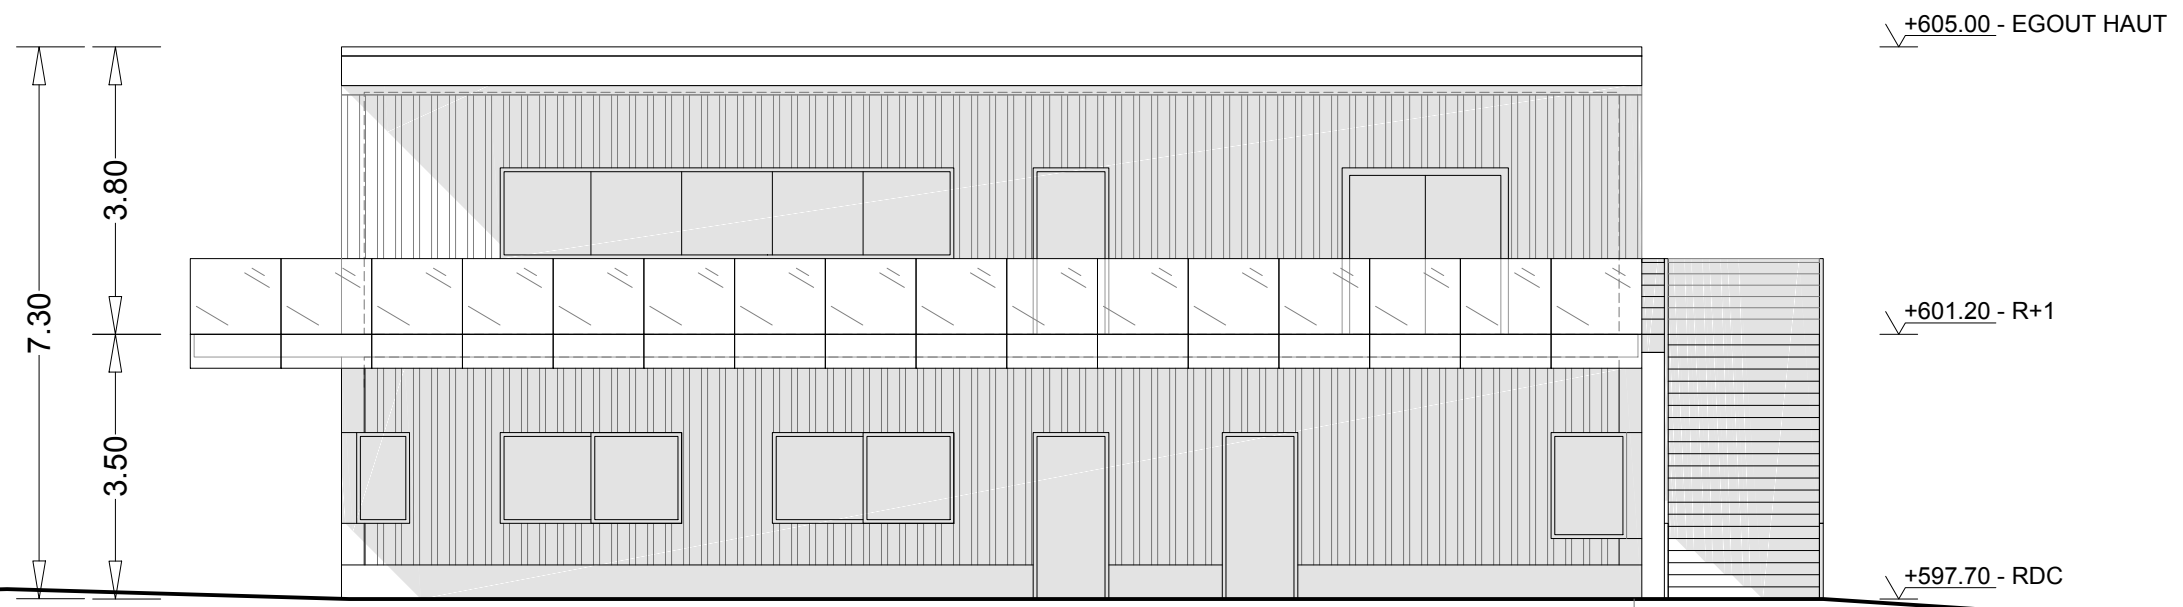

FACADE EST
1/100