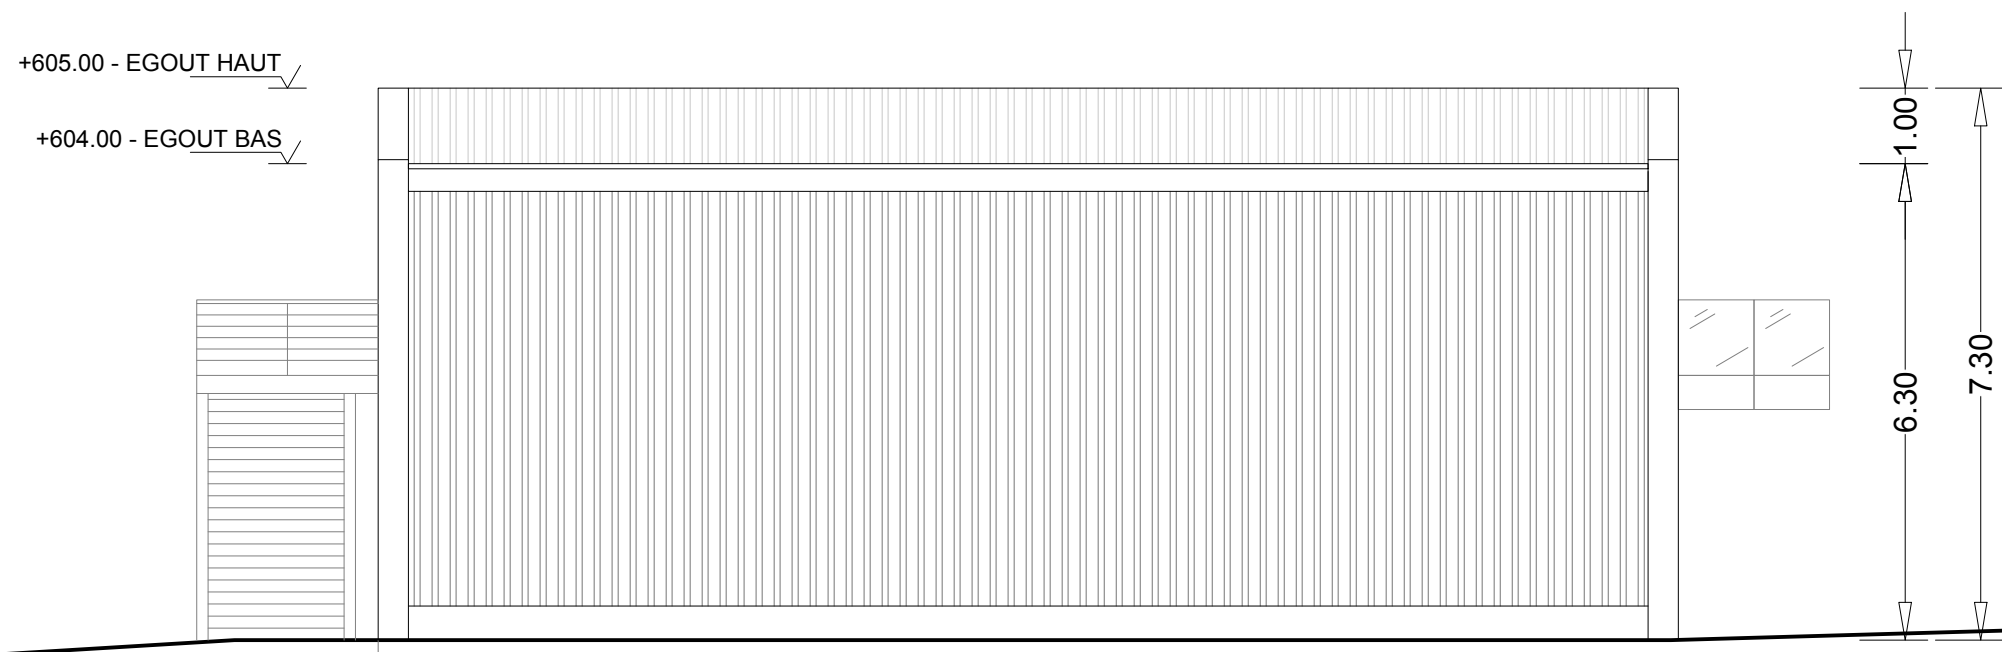

FACADE NORD
1/100

FACADE SUD
1/100

FUN KART
Plateau de la Sarrée
Route de Gourdon
06620 Le Bar-sur-Loup

PC5 – PLANS DES FACADES
FACADES NORD ET SUD
1/100

CONSTRUCTION D'UN BATIMENT NEUF – FUN KART

CADASTRE

FUN KART
Plateau de la Sarrée
Route de Gourdon
06620 Le Bar-sur-Loup

PC5 – PLANS DES FACADES
FACADES EST ET OUEST
1/100

CONSTRUCTION D'UN BATIMENT NEUF – FUN KART

CADASTRE

SECTION: A n° 124,125,126,161
SECTION: B n° 2,3,4,530