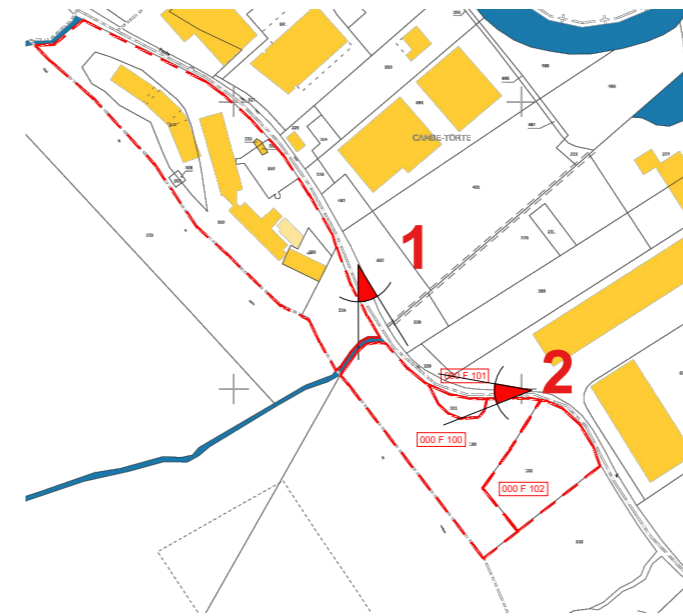

OPERATION

Projet d'extensions du "Mas des Mimosas".

Adresse du projet:

2 344 Route de la Fènerie - 06 580 PEGOMAS

**Le déplacement du lieu d'implantation du parc de stationnement
PERMIS DE CONSTRUIRE INITIALE**

PHOTO 1
EXISTANT - Parking

PHOTO 2
EXISTANT - Parking

PHOTO 1
PROJET - Parking

PHOTO 2
PROJET - Parking