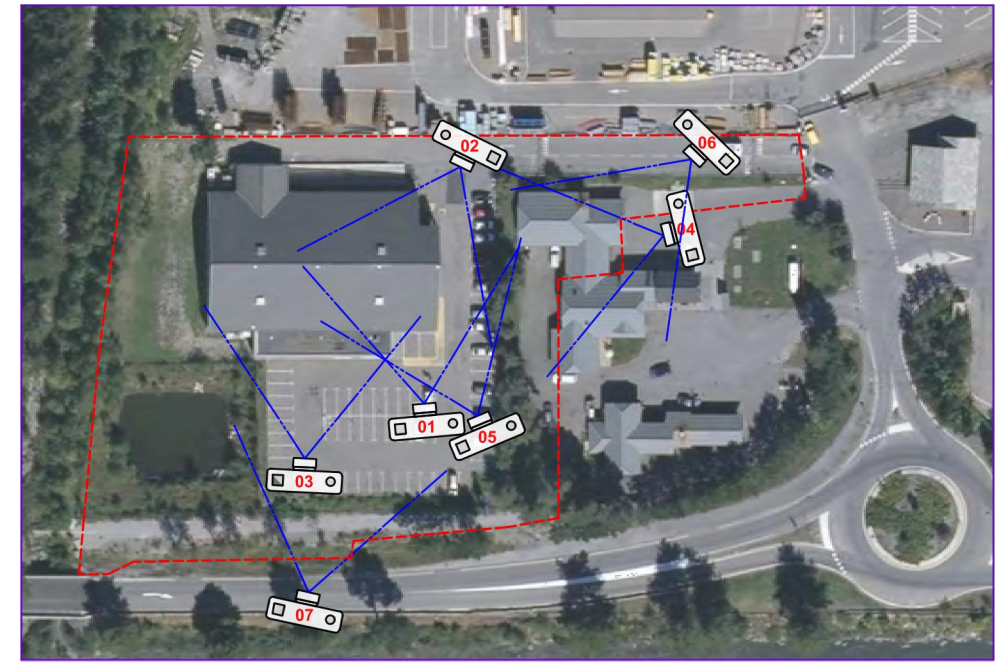

Photo 01

Photo 02

Réperage photos

Ech: Sans

Source: Google Street View

Photo 03

Photo 04

Photo 05

Photo 06

Photo 07

Source: Google Street View

ENSEIGNE :	LIDL ST. PONS Terres Neuves 04400 Saint-Pons
DR :	DR (08) Direction Régionale Provence 394 chemin de Favary 13790 ROUSSET
DESIGNATION :	PHOTOGRAPHIES DU SITE Vue rapprochée
INDICE:	PC07