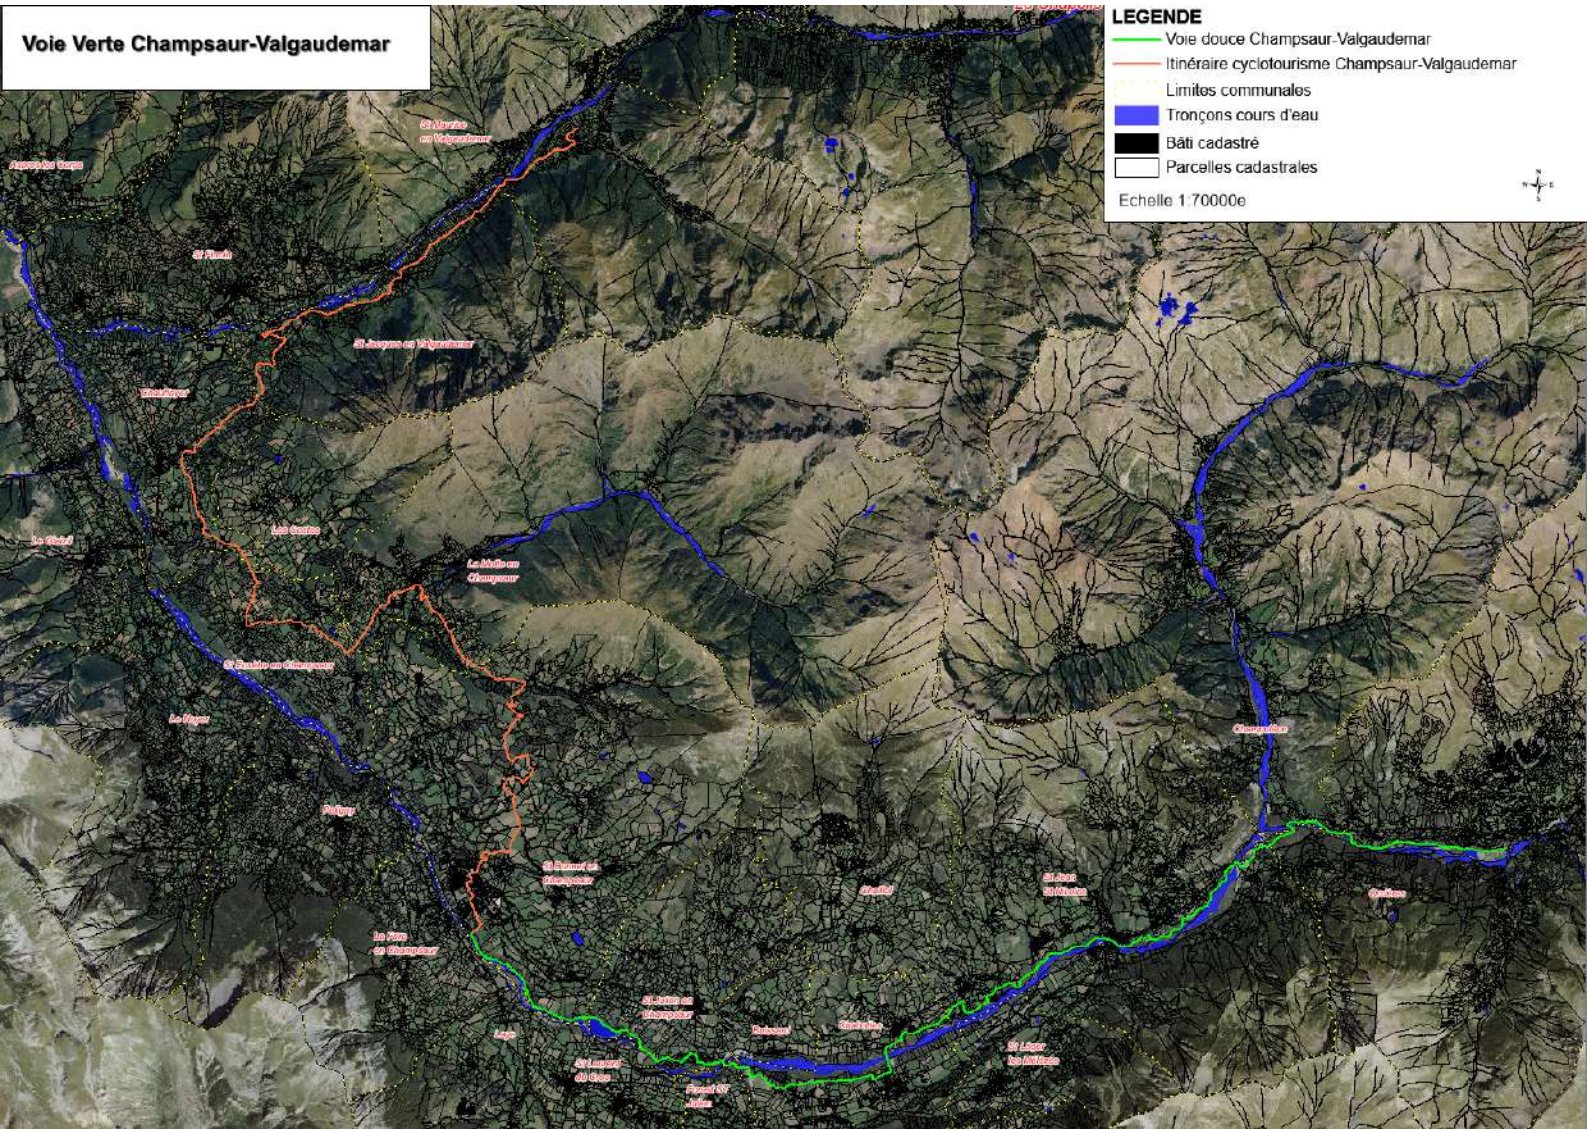

Voie Verte Champsaur-Valgaudemar

LEGENDE

- Voie douce Champsaur-Valgaudemar
 - Itinéraire cyclotourisme Champsaur-Valgaudemar
 - Limites communales
 - Tronçons cours d'eau
 - Bâti cadastré
 - Parcelles cadastrales
- Echelle 1:70000e