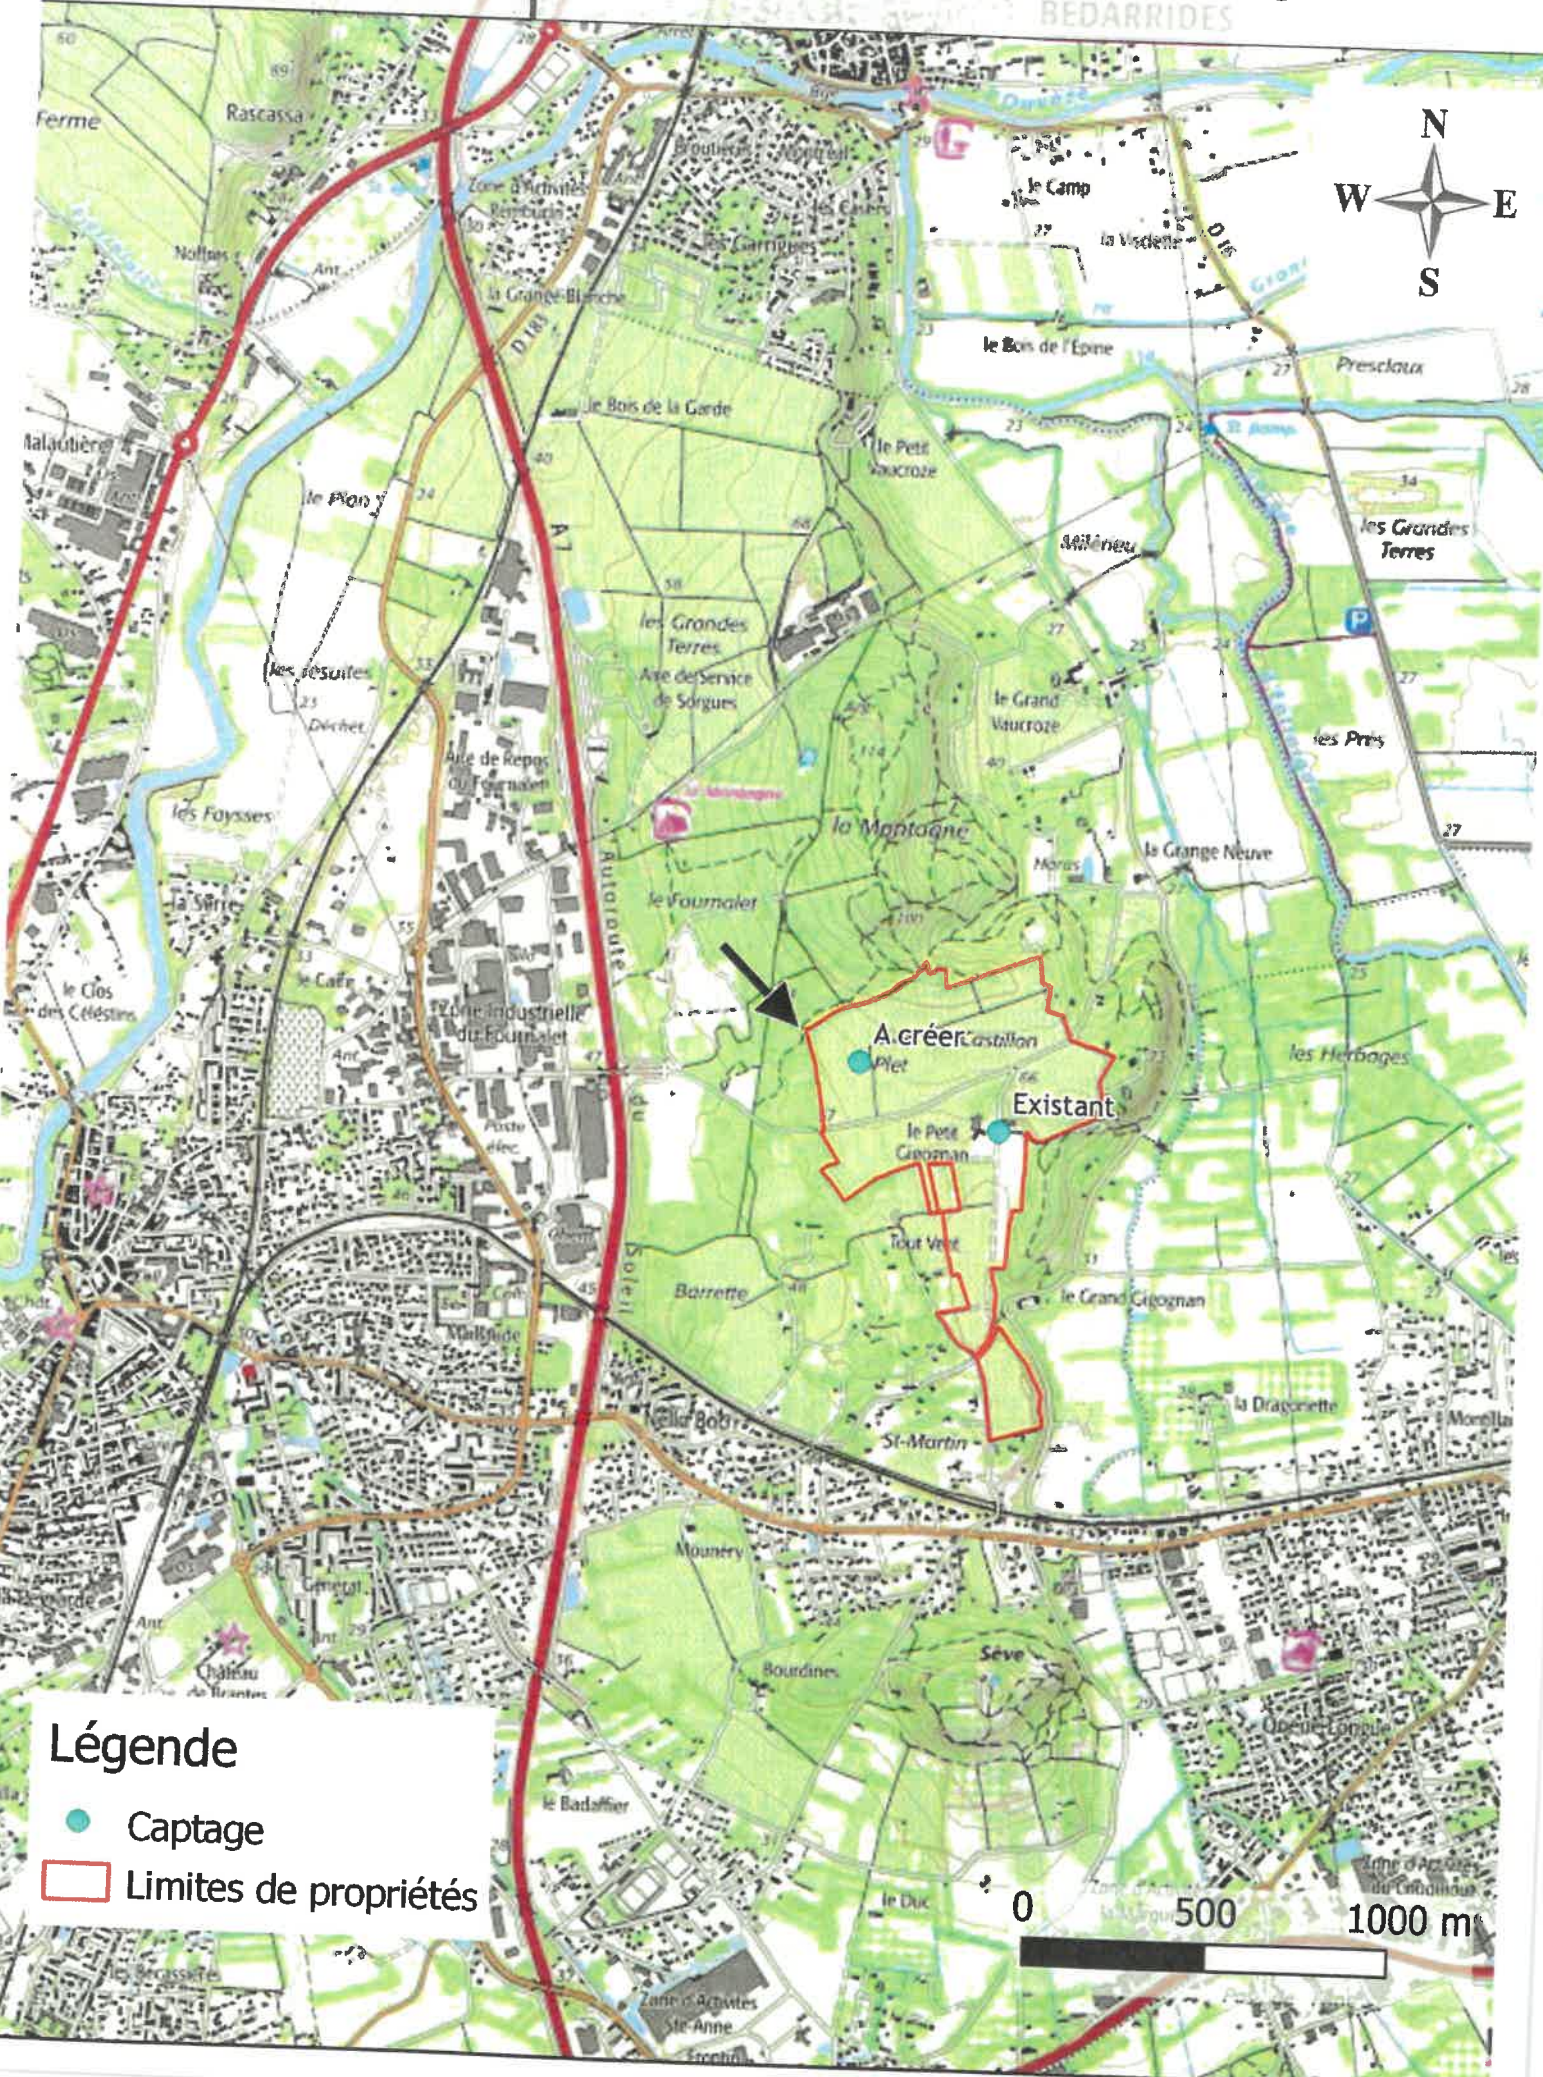

BEDARRIDES

Légende

- Captage
- ▭ Limites de propriétés

Château Gigogne

Sud

Zone forage

Nord

For honey-

Sud

N