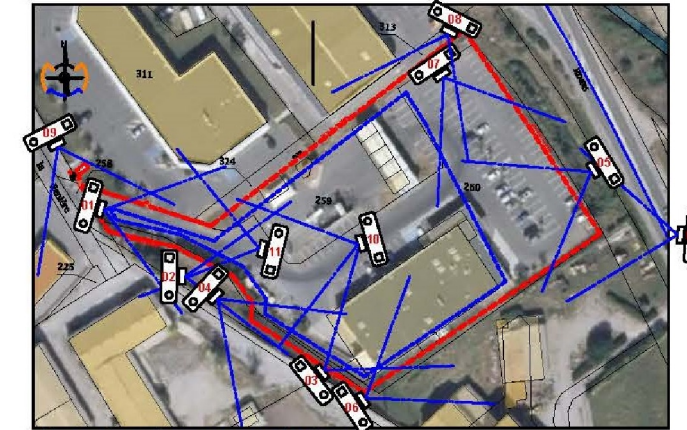

Lidl
Création d'une surface commerciale - Commune de Peipin (04)
Planche photographique - Vue éloignée

Photo 01
Source: LIDL
Vue aérienne

Photo 04
Source: LIDL
Vue depuis l'Impasse de la Fenière

Photo 07
Source: Google

Plan de réperage photos
Ech: Sans

Photo 02
Source: Google
Vue depuis l'Impasse de la Fenière

Photo 05
Source: Google
Vue depuis la RD4085

Photo 08
Source: LIDL

Photo 10
Source: LIDL

Photo 03
Source: Google
Vue depuis l'Impasse de la Fenière

Photo 06
Source: LIDL
Vue depuis la RD4085

Photo 09
Source: Google

Photo 11
Source: LIDL

ENSEIGNE :	Magasin LIDL PEIPIN Impasse de la Fenière 04200 Peipin
DR :	DR (08) Direction Régionale Provence 394 chemin de Favary 13790 ROUSSET
DESIGNATION :	PHOTOGRAPHIES DU SITE Vue éloignée

Station service

Source: LIDL

Plan de réperage photos

Ech: Sans

Photo 13

Source: LIDL

Photo 16

Source: LIDL