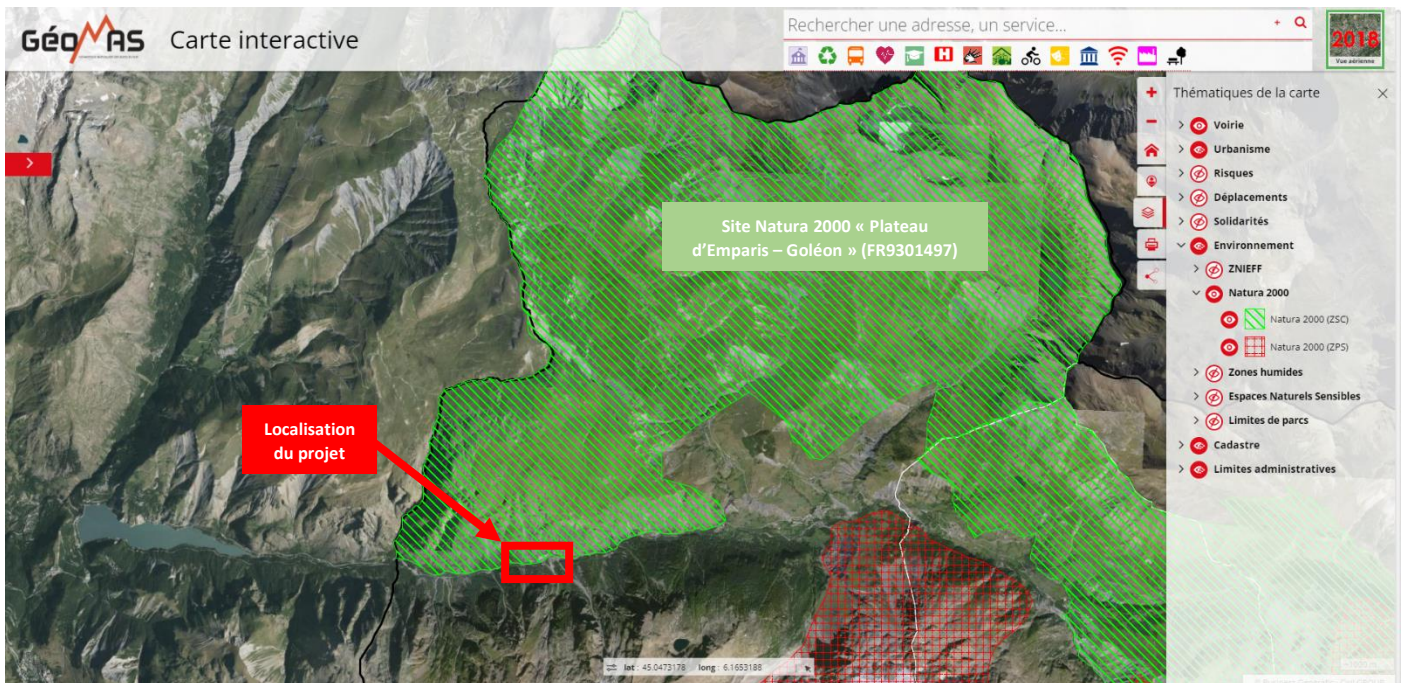

Plan de situation du projet par rapport au site Natura 2000 « Plateau d'Emparis – Goléon » (FR9301497)

Vue n°1 – Plan de situation général par rapport au site Natura 2000 :

Vue n°2 – Plan de situation détaillé par rapport au site Natura 2000 :