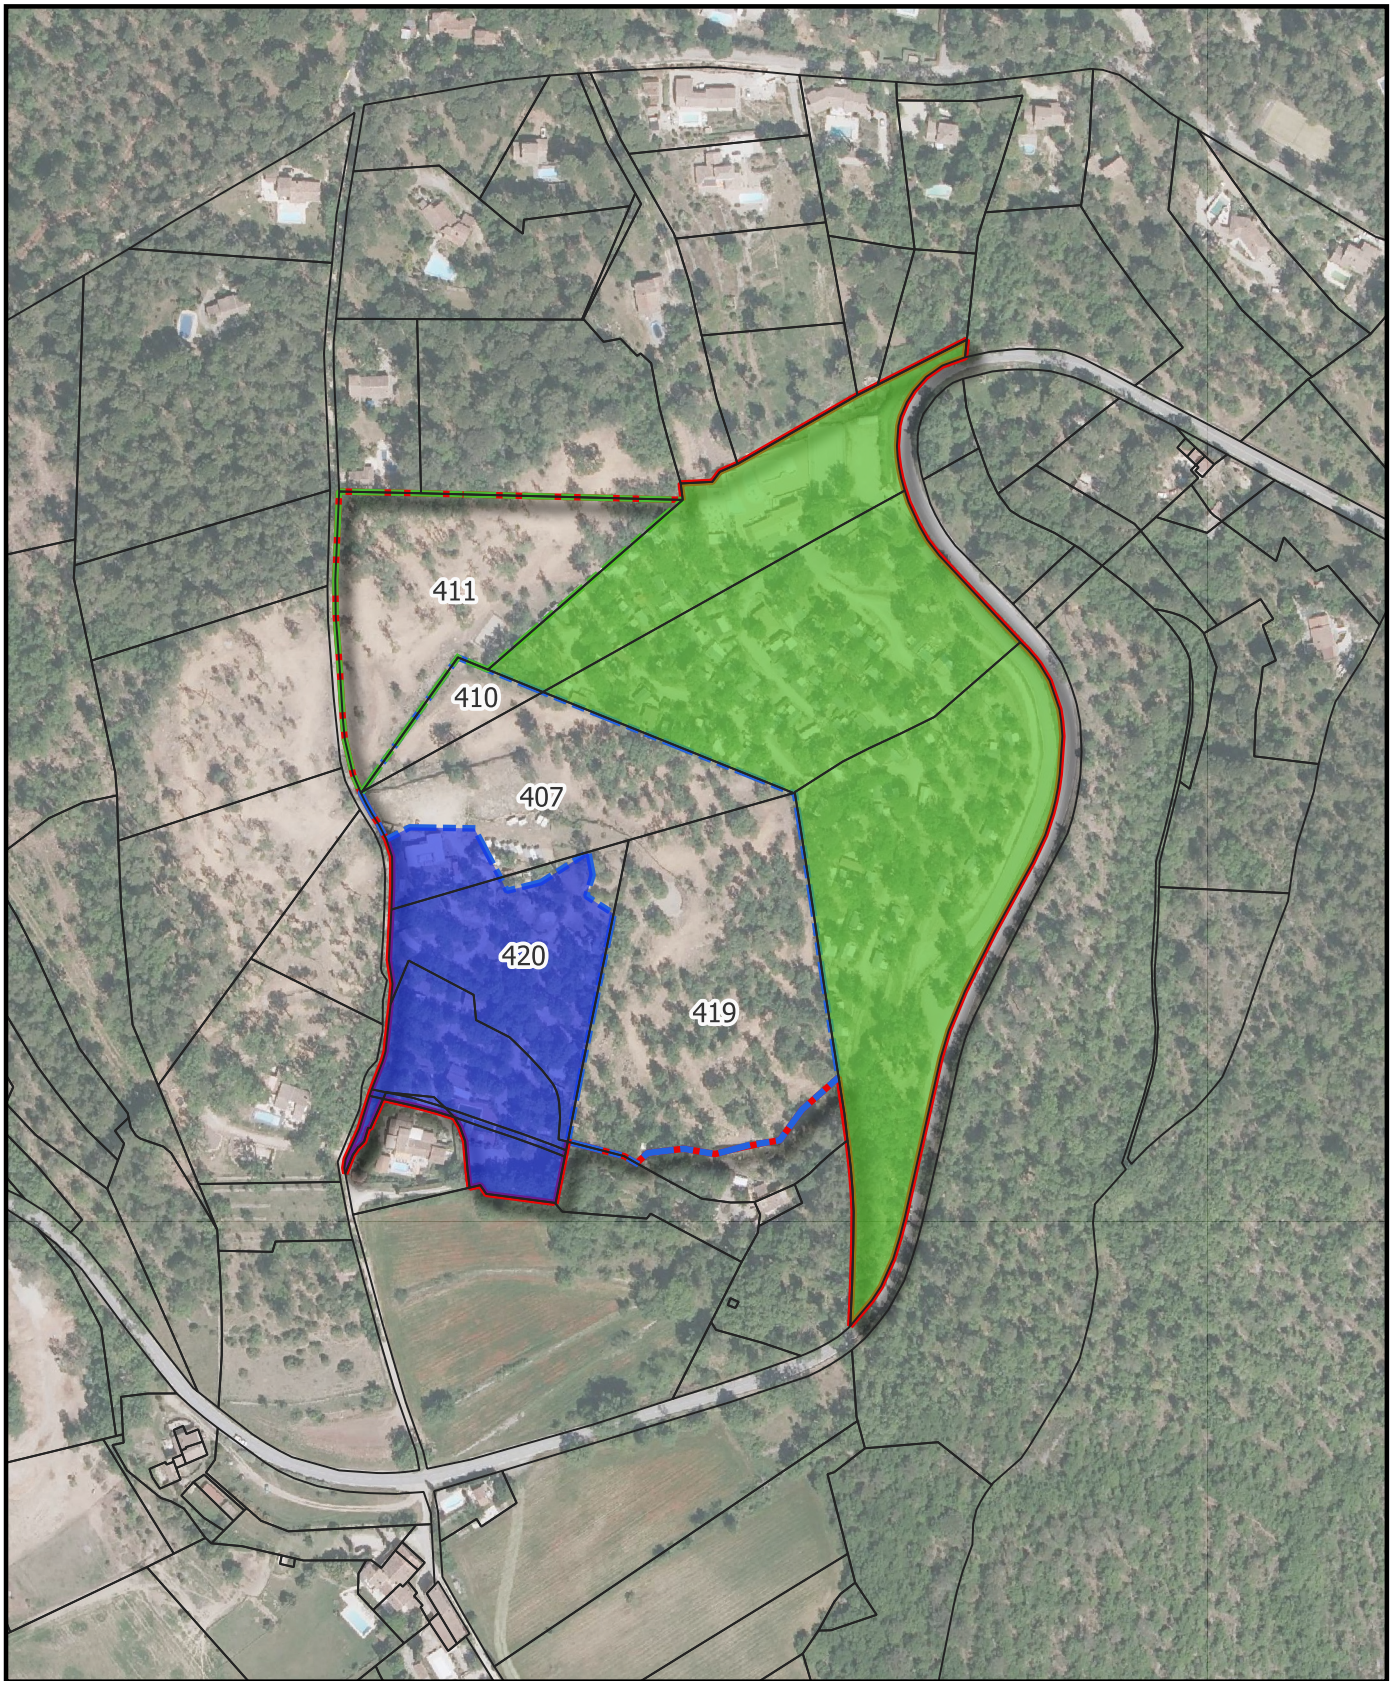

**Extension des campings La Tuquette et Lou Cantaire à Fayence (83)
Annexe 2 - LOCALISATION**

Légende

Délimitation du périmètre d'étude :

 Périmètre d'étude

0 0,25 0,5 0,75 km

Source : IGN v2 - Conception : TINEETUDE

**Extension des campings La Tuquette et Lou Cantaire à Fayence (83)
Annexe 2 - DELIMITATION DES PERIMETRES**

0 25 50 75 m

Légende

- Délimitation des périmètres :*
- Périmètre d'étude
 - Périmètre du Camping La Tuquette
 - Périmètre du Camping Lou Cantaire
 - Périmètre de projet Camping Lou Cantaire
 - Périmètre de projet - Camping La Tuquette

Source : IGN v2 - Conception : TINEETUDE

Extension des campings La Tuquette et Lou Cantaire à Fayence (83)
Annexe 2 - LOCALISATION DES PARCELLES

0 25 50 75 m

Légende

- Délimitation des périmètres :*
- Périmètre du Camping La Tuquette
 - Périmètre du Camping Lou Cantaire
 - Périmètre de projet Camping Lou Cantaire
 - Périmètre de projet - Camping La Tuquette
 - Périmètre d'étude