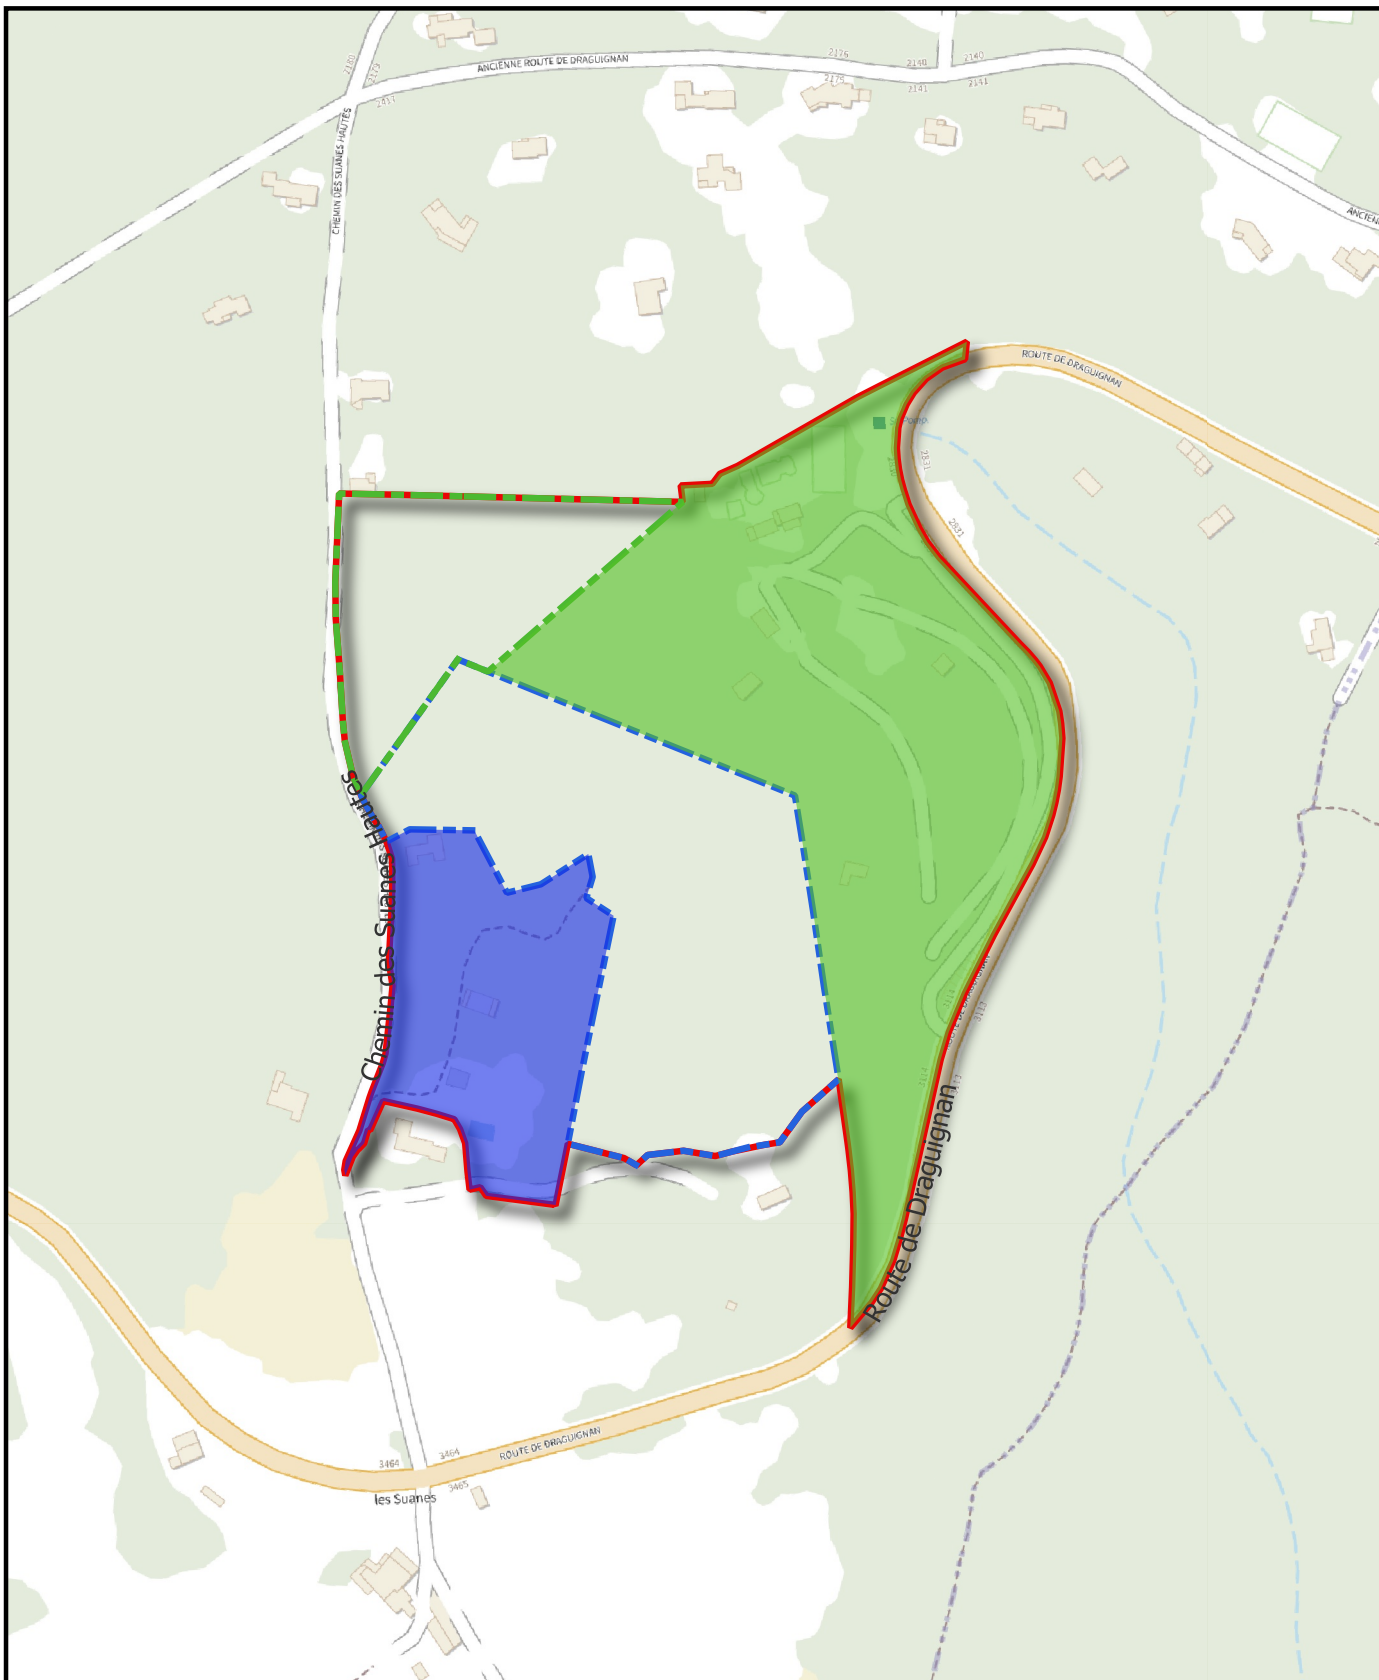

**Extension des campings La Tuquette et Lou Cantaire à Fayence (83)
Annexe 2 - LOCALISATION**

Légende

Délimitation du périmètre d'étude :

 Périmètre d'étude

0 0,25 0,5 0,75 km

Source : IGN v2 - Conception : TINEETUDE

**Extension des campings La Tuquette et Lou Cantaire à Fayence (83)
Annexe 2 - DELIMITATION DES PERIMETRES**

0 25 50 75 m

Légende

- Délimitation des périmètres :*
- Périmètre d'étude
 - Périmètre du Camping La Tuquette
 - Périmètre du Camping Lou Cantaire
 - Périmètre de projet Camping Lou Cantaire
 - Périmètre de projet - Camping La Tuquette

Source : IGN v2 - Conception : TINEETUDE

Extension des campings La Tuquette et Lou Cantaire à Fayence (83)
Annexe 2 - LOCALISATION DES PARCELLES

0 25 50 75 m

Légende

- Délimitation des périmètres :*
- Périmètre du Camping La Tuquette
 - Périmètre du Camping Lou Cantaire
 - Périmètre de projet Camping Lou Cantaire
 - Périmètre de projet - Camping La Tuquette
 - Périmètre d'étude