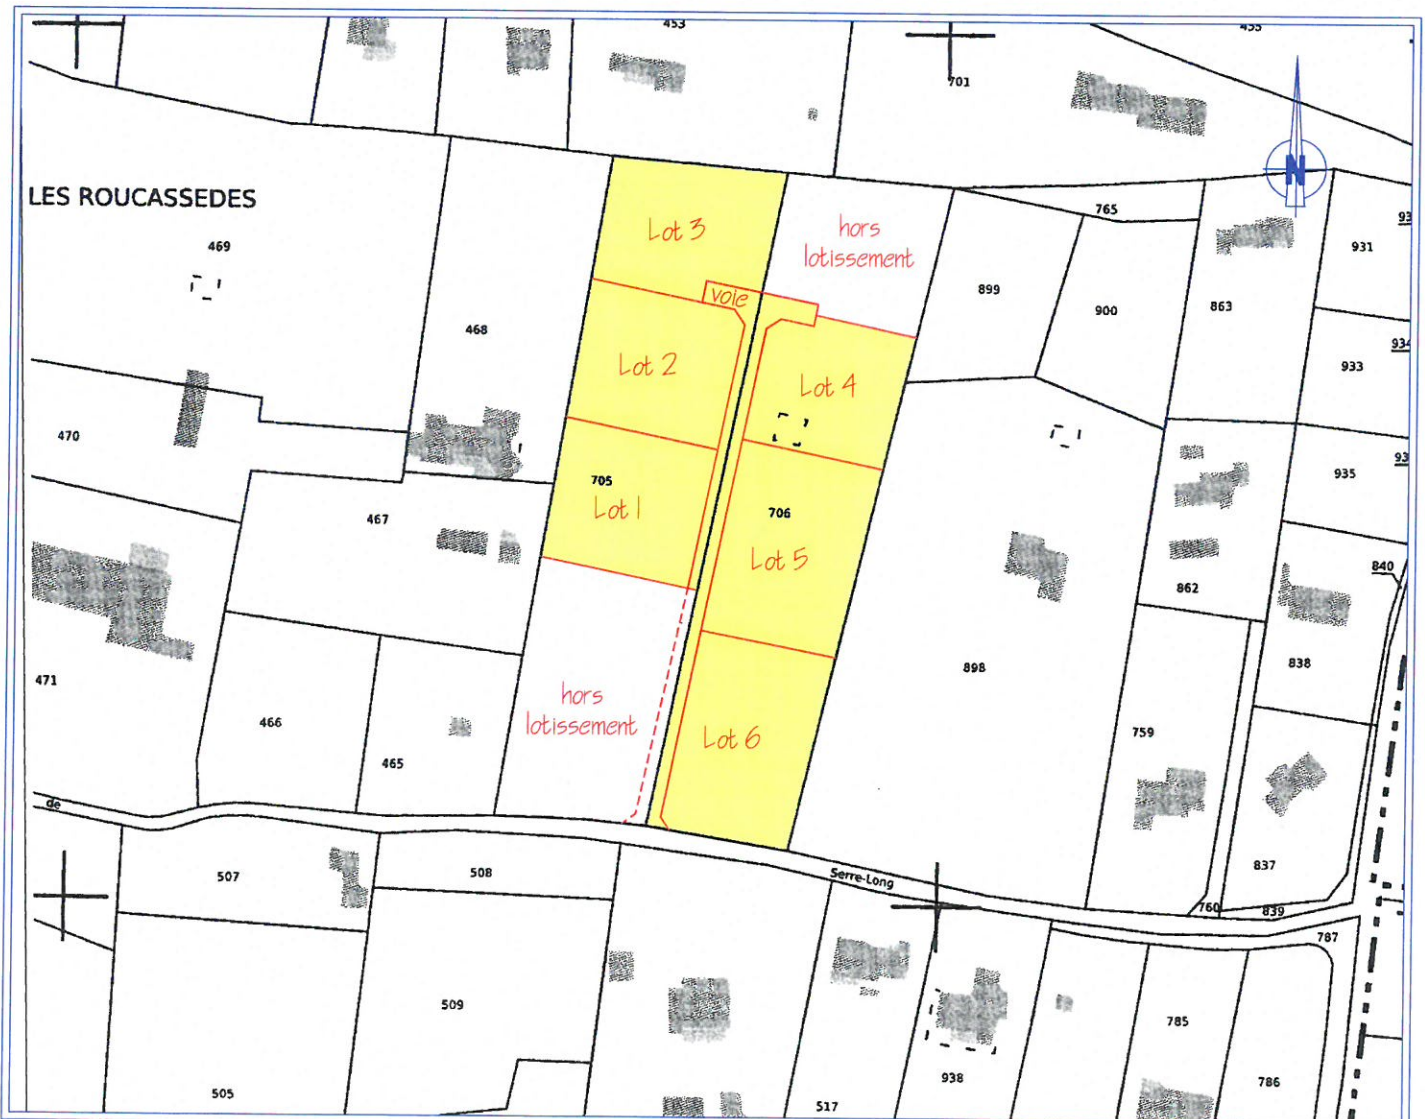

Plan de situation (échelle: 1/12.500e)

Plan parcellaire (échelle: 1/2.000e)

les Pieds Jaunes

294

315

19  
C

P.P.

37m 40m 76m  
131m 153m 40m

286

297

les Roucassedes

Vallon