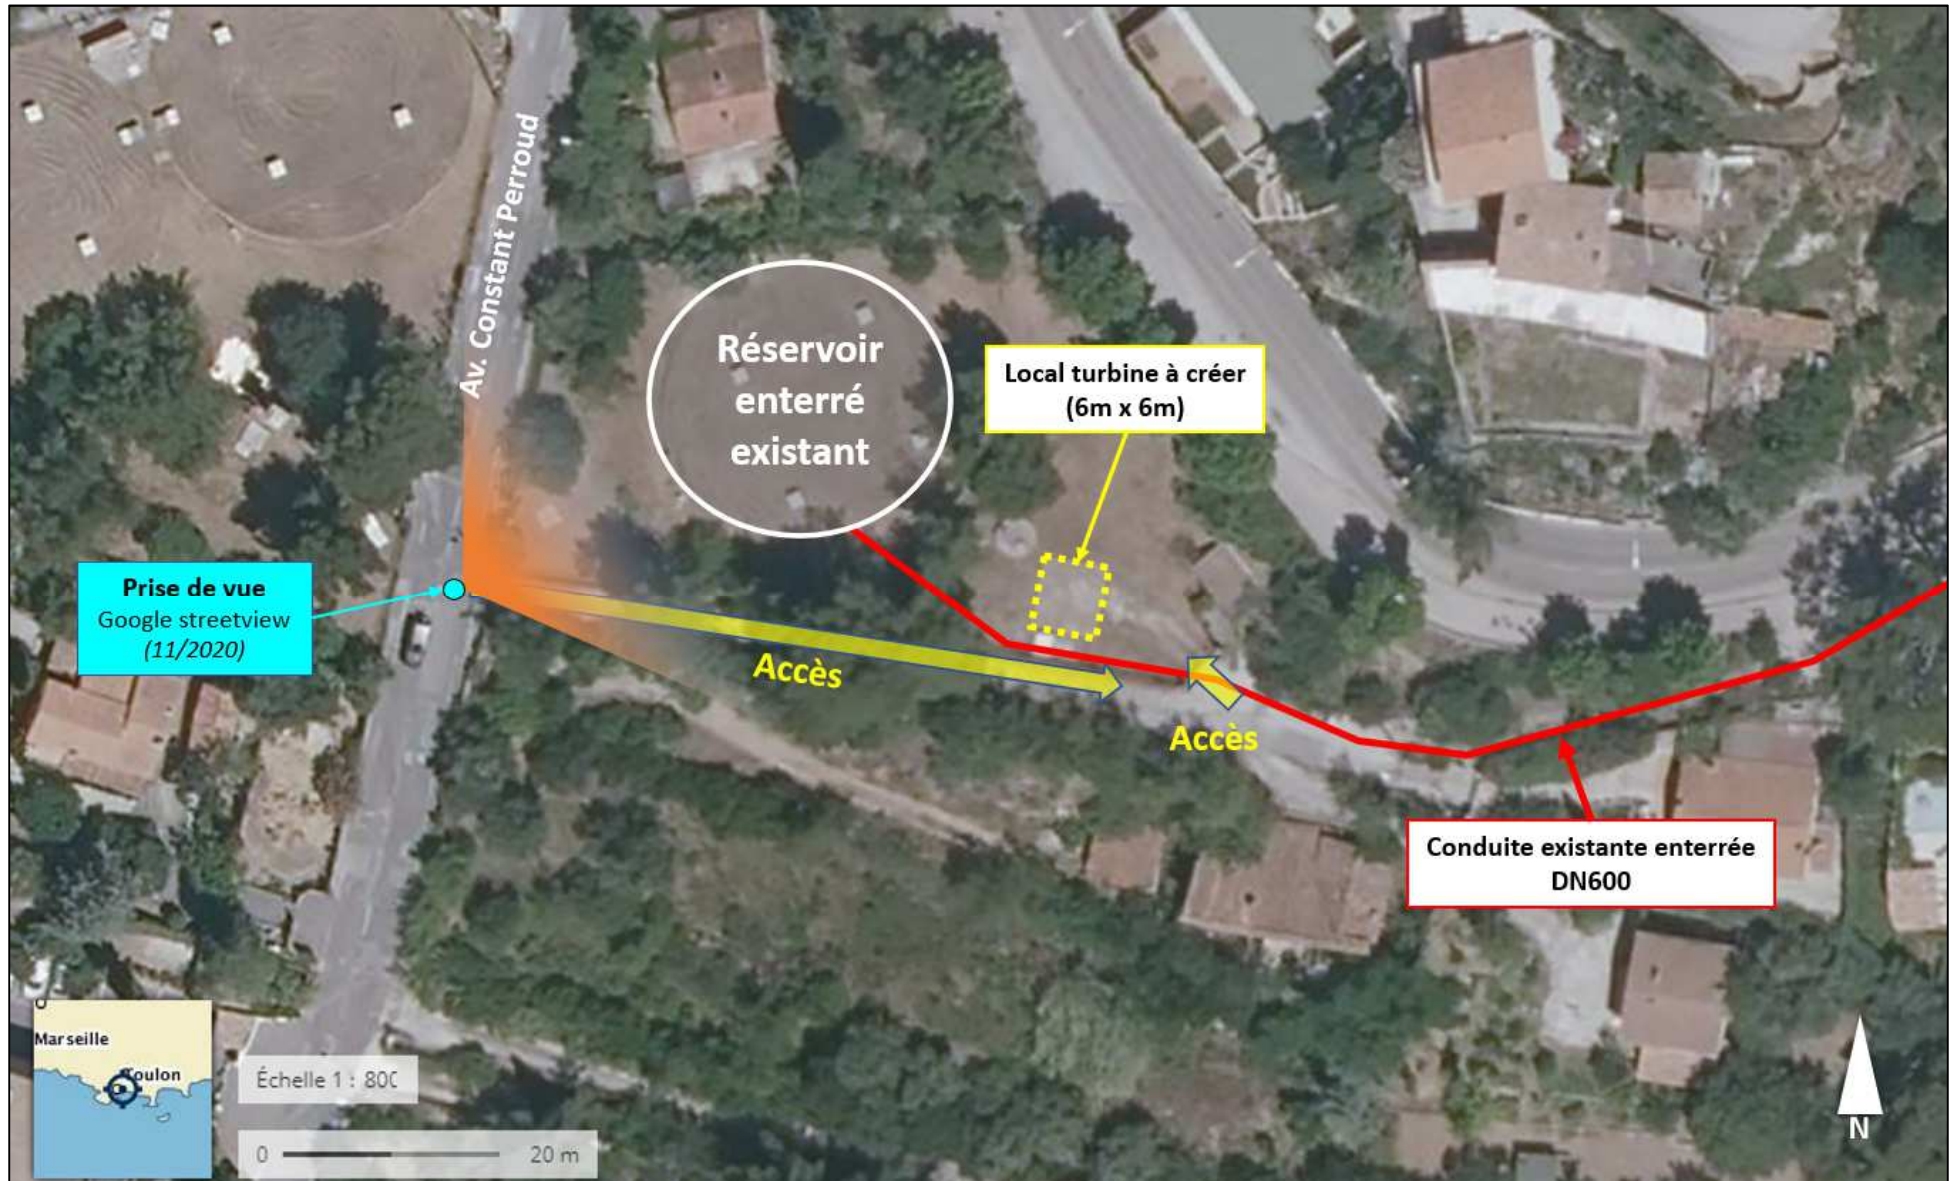

## TURBINAGE DU RESEAU AEP DE BEAUSOLEIL (TOULON) – ANNEXE 3 – PHOTOS ET PLANS

Vue schématique de la zone d'implantation du local et des accès (1/800<sup>ème</sup>)

Vue schématique de la zone d'implantation du local et des accès – Photo du 31/01/2020

### Vue schématique de la zone d'implantation du local et des accès (1/800<sup>ème</sup>)

### Vue schématique de l'accès – Photo Google Streetview 11-2020

### Vue schématique de la zone d'implantation du local et des accès (1/800<sup>ème</sup>)

Vue schématique de l'accès – Photo du 31/01/2020