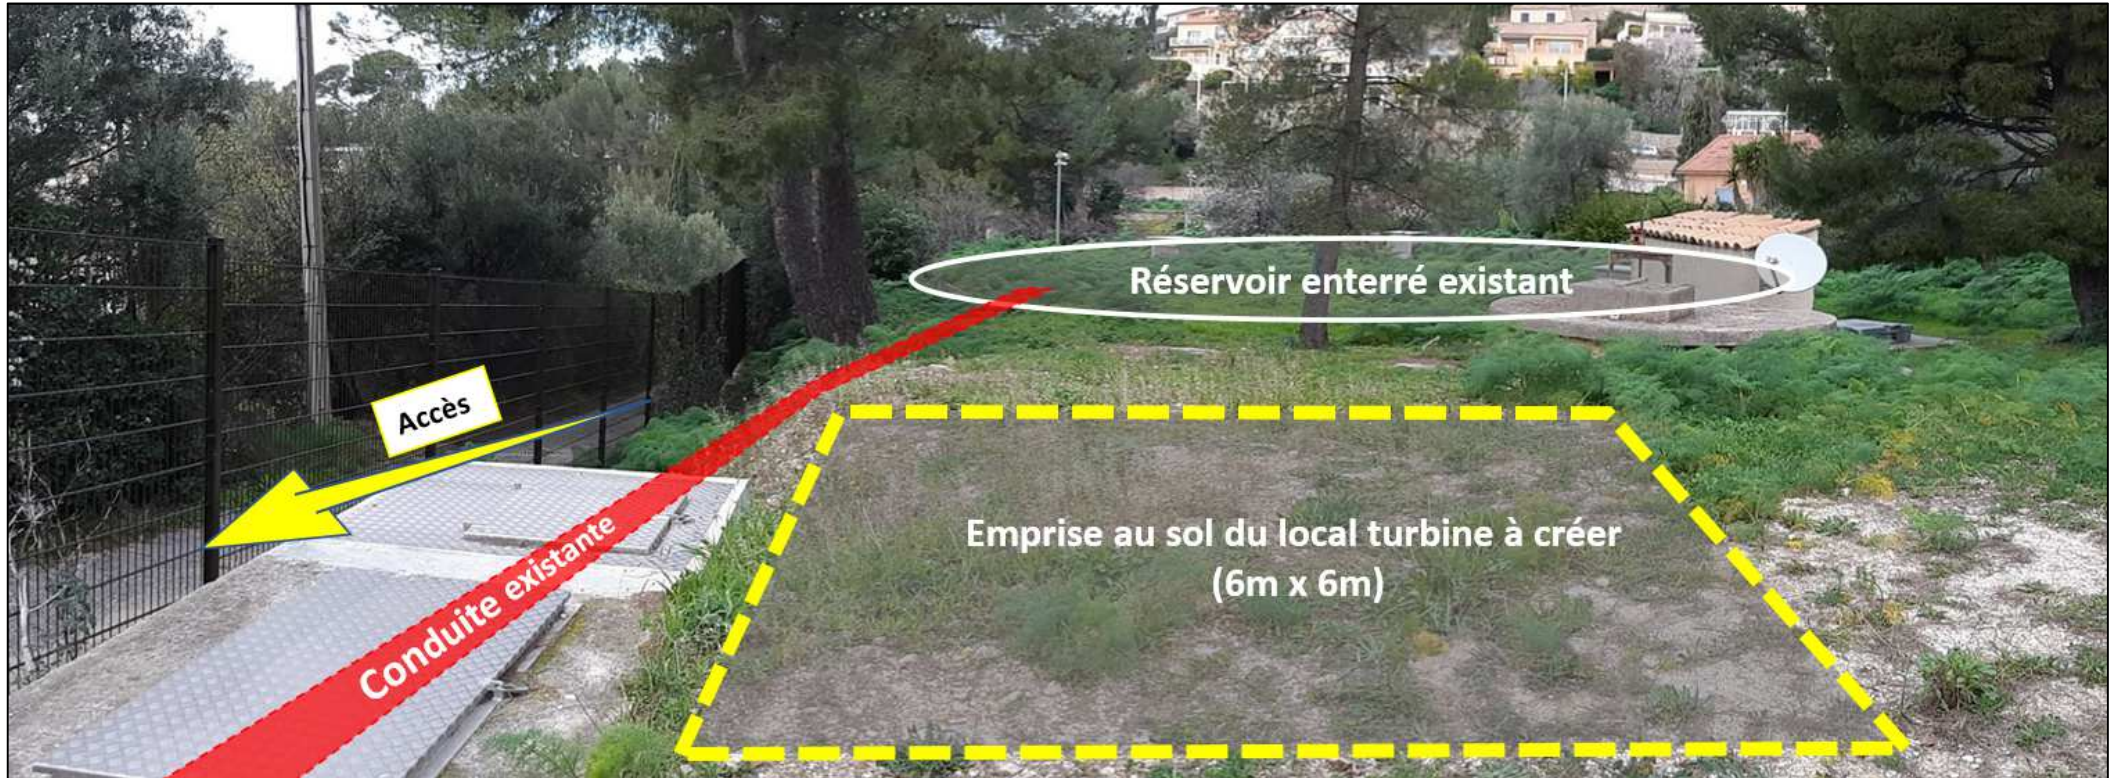

## TURBINAGE DU RESEAU AEP DE BEAUSOLEIL (TOULON) – ANNEXE 3 – PHOTOS ET PLANS

Vue schématique de la zone d'implantation du local et des accès (1/800<sup>ème</sup>)

Vue schématique de la zone d'implantation du local et des accès – Photo du 31/01/2020

### Vue schématique de la zone d'implantation du local et des accès (1/800<sup>ème</sup>)

### Vue schématique de l'accès – Photo Google Streetview 11-2020

### Vue schématique de la zone d'implantation du local et des accès (1/800<sup>ème</sup>)

Vue schématique de l'accès – Photo du 31/01/2020